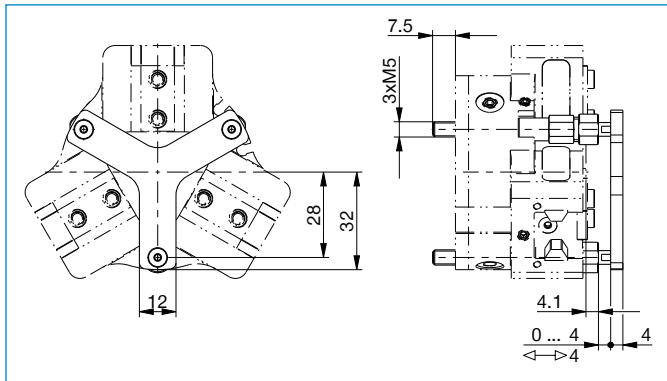

PRÍTLAČNÁ HVIEZDICA

ADS5006-01 / ADS5006-02 / ADS5006-05

| Objednávacie č. | ► Technické údaje | | |
|---------------------------------|-------------------|------------|------------|
| | ADS5006-01 | ADS5006-02 | ADS5006-05 |
| Vhodné pre konštrukčnú veľkosť | GPD5006 | GPD5006 | GED5006 |
| Vhodné pre verziu drapáka | N / S | C / O | GED |
| Pružiacia sila celkovo min. [N] | 35,0 | 35,0 | 35,0 |
| Pružiacia sila celkovo max. [N] | 75,0 | 75,0 | 75,0 |
| Hmotnosť [kg] | 0,069 | 0,075 | 0,095 |

Upevnenie chápadla sa uskutočňuje cez [prítláčnú hviezdicu](#)