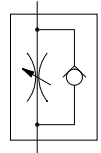

## ► ESPECIFICACIONES DEL PRODUCTO

- Racores estranguladores y antirretorno ajustables para regular el aire de escape
- Óptimas para regular las velocidades en movimientos del émbolo

### ► Datos técnicos

Referencia	DRV1-4I	DRV1-8I
Rosca de conexión	G1/4"	G1/8"
Medida i [mm]	12	8
Medida L [mm]	52	32
Medida L1 [mm]	58	48
Medida M [mm]	M20x1.5	M12x1
Medida H [mm]	20	16
Medida m [mm]	34	24
Medida d [mm]	6.3	4.3
Presión de servicio [bar]	2 ... 10	2 ... 10
Temperatura de servicio [°C]	+5 ... +80	+5 ... +80