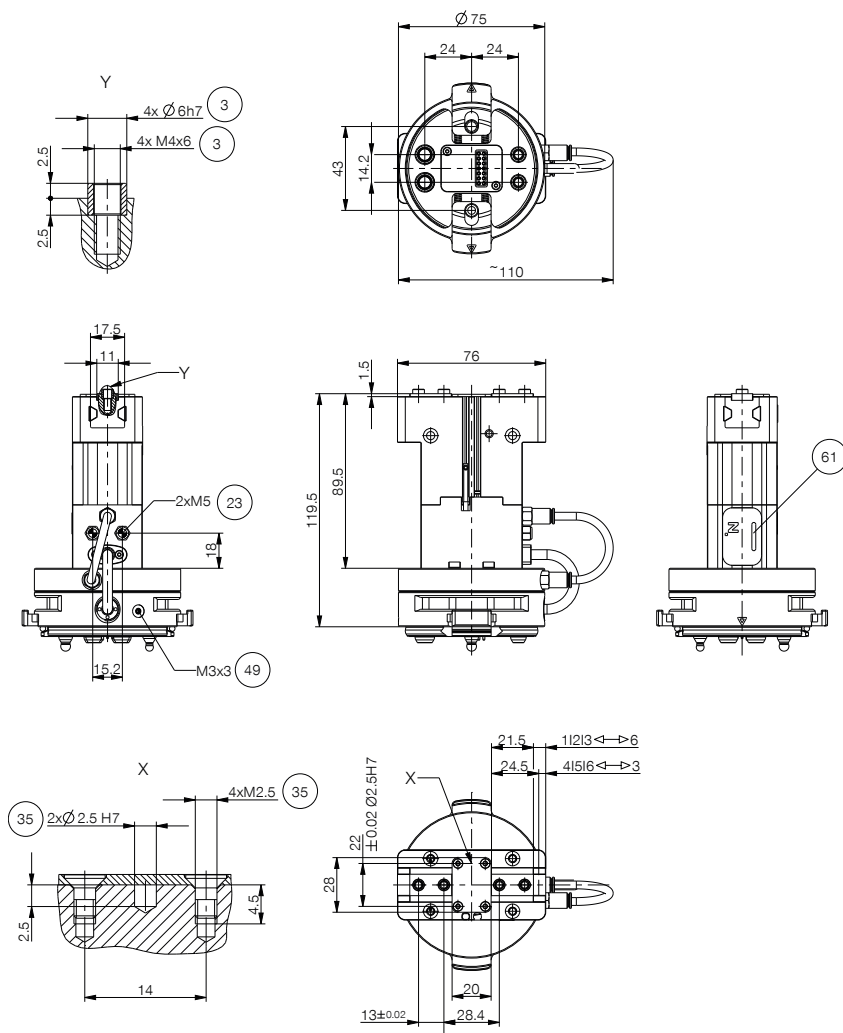

### CONEXIONES/OTROS

**ALWR1-50-A**  
MATCH - Estación de reposo

## ▶ ACCESORIOS RECOMENDADOS ESTACIÓN DE REPOSO

**NJ5-E2SK-01**  
Detector inductivo cable 0,3 m - Conector M8

NC / NO / SC / SO

- ③ Sujeción dedo
- ②③ Purga de aire (R+S: con el entorno sucio, sustituir el filtro por mangueras de aire de escape y tender la salida del aire de escape en un entorno limpio)
- ③⑤ Opción de fijación de apoyos específicos del cliente
- ④⑨ puesta a tierra
- ⑥① Indicación de estado