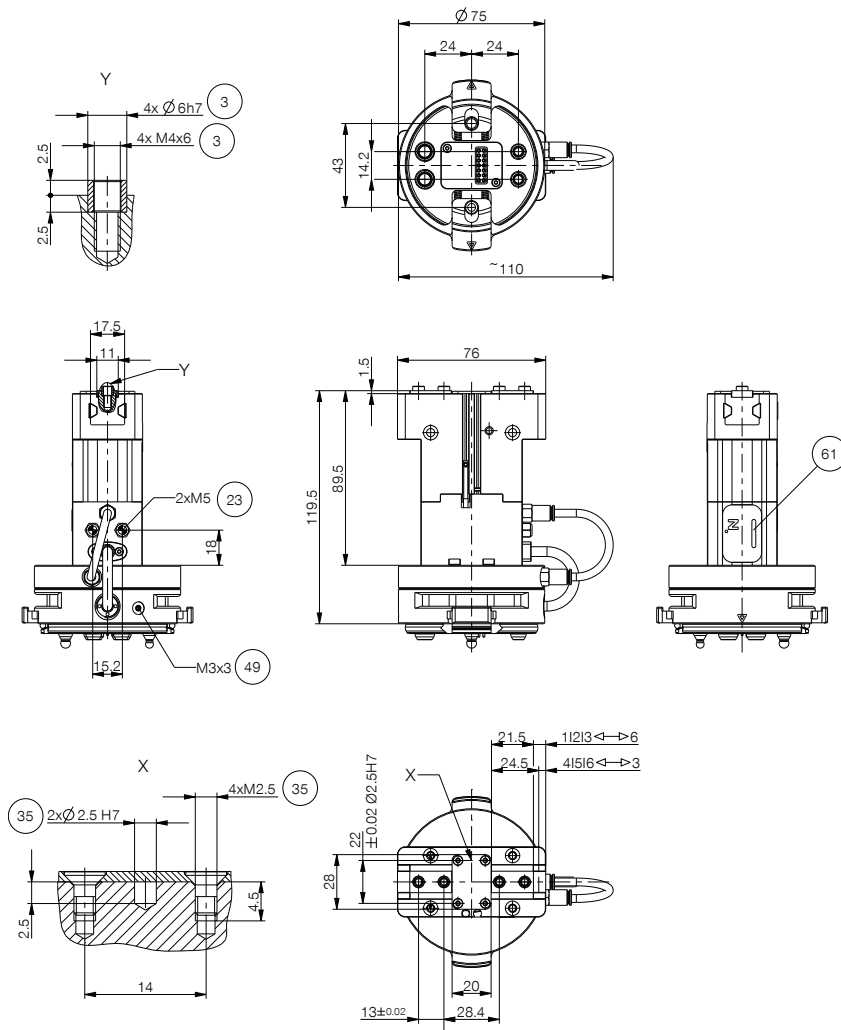

▶ 配件建议

接口 / 其他

ALWR1-50-A
Match - 放置架

▶ 推荐配件: 放置架

NJ5-E2SK-01
接近开关电缆 0.3m - M8接头

NC / NO / SC / SO

- ③ 手指固定位置
- ②③ 排气(R+S:环境脏污时,用排气软管更换过滤器,将废气溢出到干净的环境中)
- ③⑤ 客户定制加装件的固定方式
- ④⑨ 接地
- ⑥① 状态显示