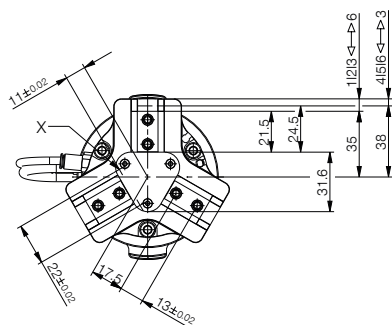

▶ ODPORÚČANÉ PRÍSLUŠENSTVO

PRIPOJENIA/OSTATNÉ

ALWR1-50-A
Match - Odkladacia stanica

▶ ODPORÚČANÉ PRÍSLUŠENSTVO ODKLADACIA STANICA

NJ5-E2SK-01
induktívny snímač približenia kábel 0,3 m - zástrčka M8

NC / NO / SC / SO