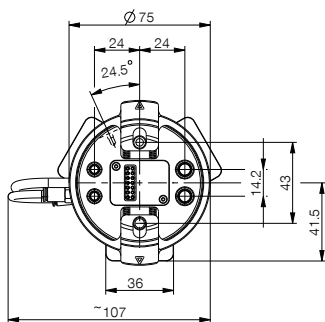

▶ ODPORÚČANÉ PRÍSLUŠENSTVO

PRIPOJENIA/OSTATNÉ

ALWR1-50-A
Match - Odkladacia stanica

▶ ODPORÚČANÉ PRÍSLUŠENSTVO ODKLADACIA STANICA

NJ5-E2SK-01
induktívny snímač približenia kábel 0,3 m - zástrčka M8

NC / NO / SC / SO