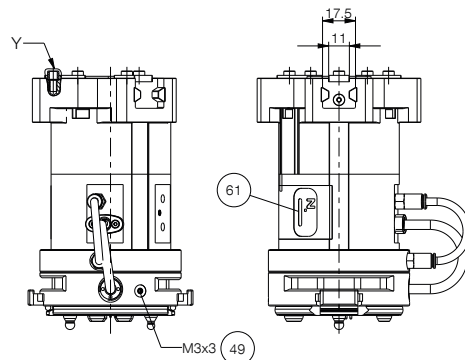

▶ ODPORÚČANÉ PRÍSLUŠENSTVO

PRIPOJENIA/OSTATNÉ

ALWR1-50-A
Match - Odkladacia stanica

▶ ODPORÚČANÉ PRÍSLUŠENSTVO ODKLADACIA STANICA

NJ5-E2SK-01
induktívny snímač približenia kábel 0,3 m - zástrčka M8

NC / NO / SC / SO