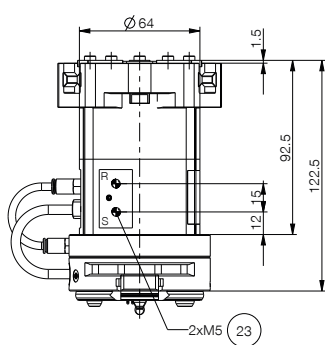

▶ ODPORÚČANÉ PRÍSLUŠENSTVO

PRIPOJENIA/OSTATNÉ

ALWR1-50-A
Match - Odkladacia stanica

▶ ODPORÚČANÉ PRÍSLUŠENSTVO ODKLADACIA STANICA

NJ5-E2SK-01
induktívny snímač približenia kábel 0,3 m - zástrčka M8

NC / NO / SC / SO