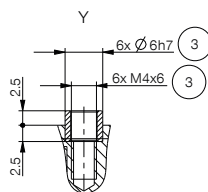

▶ ODPORÚČANÉ PRÍSLUŠENSTVO

PRIPOJENIA/OSTATNÉ

ALWR1-50-A
Match - Odkladacia stanica

▶ ODPORÚČANÉ PRÍSLUŠENSTVO ODKLADACIA STANICA

NJ5-E2SK-01
induktívny snímač približenia kábel 0,3 m - zástrčka M8

NC / NO / SC / SO