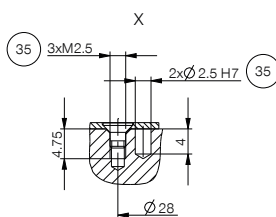

▶ ODPORÚČANÉ PRÍSLUŠENSTVO

PRIPOJENIA/OSTATNÉ

ALWR1-50-A
Match - Odkladacia stanica

▶ ODPORÚČANÉ PRÍSLUŠENSTVO ODKLADACIA STANICA

NJ5-E2SK-01
induktívny snímač približenia kábel 0,3 m - zástrčka M8

NC / NO / SC / SO