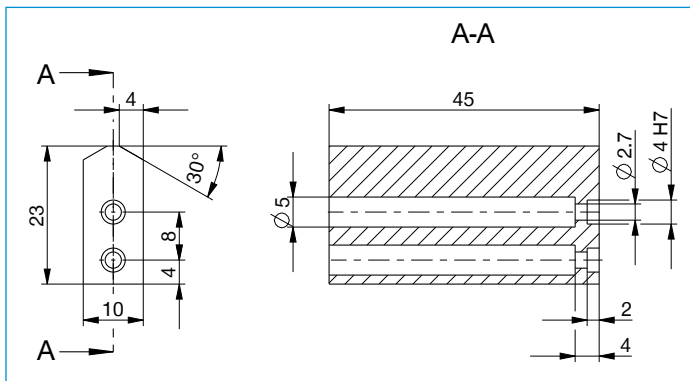

## UB5003AL / UB5003ST

Nr katalogowy	Dane techniczne	
Pasuje do rozmiar	<b>UB5003AL</b> GPP5003 / GPD5003	<b>UB5003ST</b> GPP5003 / GPD5003
Materiał	Aluminium	Stal
Masa [kg]	0.024	0.066

Na każdą szczękę chwytającą potrzebna jest jedna szczęką uniwersalna.