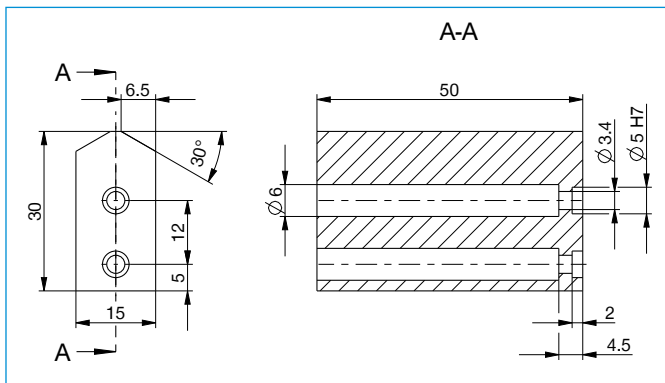

## UB5004AL / UB5004ST

	▶ Datos técnicos	
<b>Referencia</b>	<b>UB5004AL</b>	<b>UB5004ST</b>
Adecuado para tamaño constructivo	GPP5004 / GPD5004	GPP5004 / GPD5004
Material	Aluminio	Acero
Peso [kg]	0.053	0.15