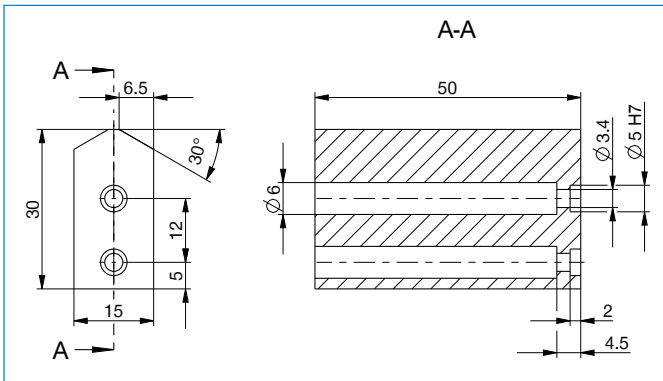

GPP5004 / GPD5004

재료

알루미늄

강철

무게 [kg]

0.053

0.15

그리퍼 조당 일반 조가 필요합니다.