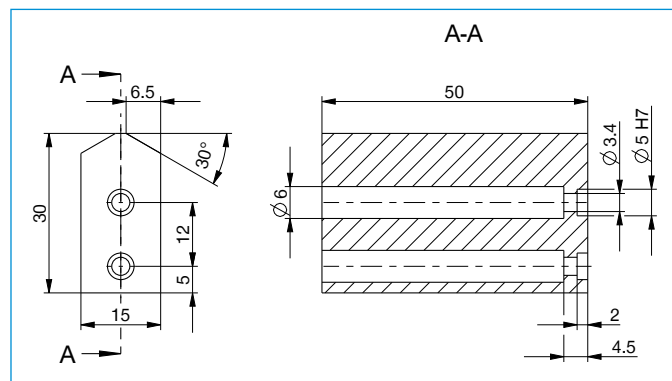

SZCZĘKA UNIWERSALNA

UB5004AL / UB5004ST

Nr katalogowy	Dane techniczne	
Pasuje do rozmiar	UB5004AL	UB5004ST
Materiał	GPP5004 / GPD5004	GPP5004 / GPD5004
Masa [kg]	Aluminium	Stal
	0.053	0.15

Na każdą szczękę chwytającą potrzebna jest jedna szczęką uniwersalna.