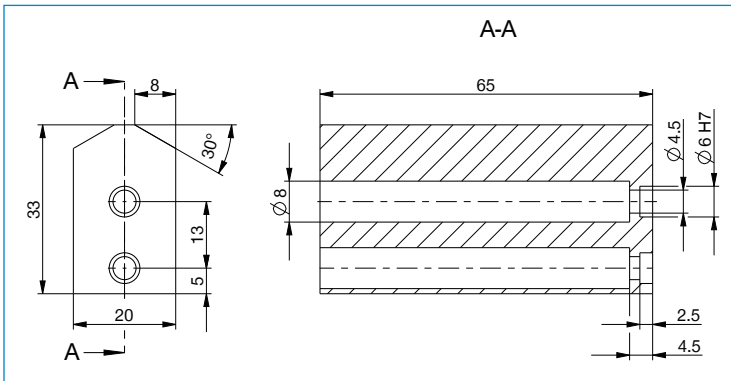

SZCZĘKA UNIWERSALNA

UB5006AL / UB5006ST

Nr katalogowy	▶ Dane techniczne	
Pasuje do rozmiar	UB5006AL	UB5006ST
Materiał	GPP5006 / GPD5006	GPP5006 / GPD5006
Masa [kg]	Aluminium	Stal
	0.095	0.27

Na każdą szczękę chwytającą potrzebna jest jedna szczęką uniwersalna.