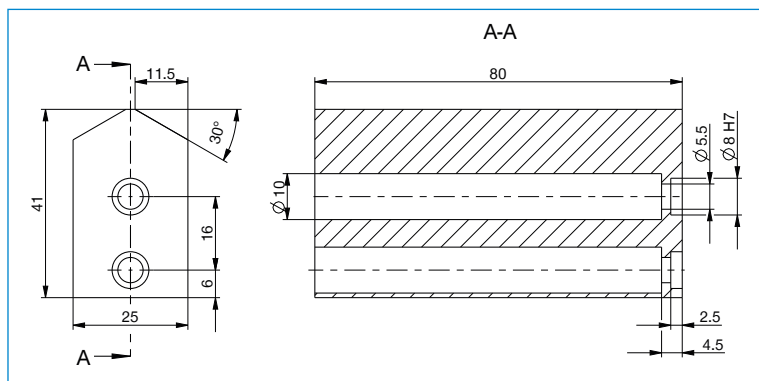

## UB5008AL / UB5008ST

| Nr katalogowy     | Dane techniczne   |                   |
|-------------------|-------------------|-------------------|
| Pasuje do rozmiar | <b>UB5008AL</b>   | <b>UB5008ST</b>   |
| Materiał          | GPP5008 / GPD5008 | GPP5008 / GPD5008 |
| Masa [kg]         | Aluminium         | Stal              |
|                   | 0.18              | 0.51              |