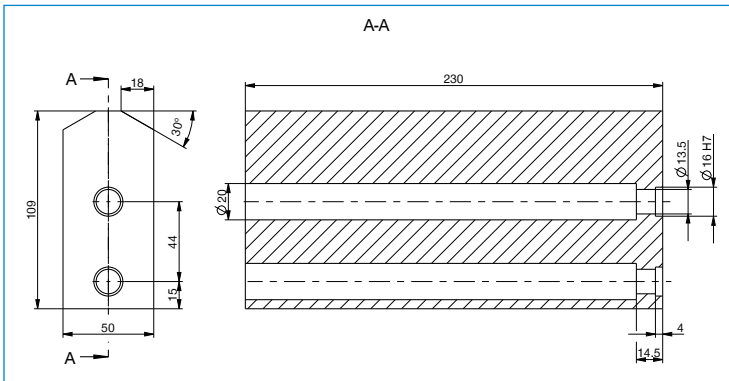

SZCZĘKA UNIWERSALNA

UB5030AL / UB5030ST

Nr katalogowy	Dane techniczne	
Pasuje do rozmiar	UB5030AL GPP5030 / GPD5030	UB5030ST GPP5030 / GPD5030
Materiał	Aluminium	Stal
Masa [kg]	3	8.6

Na każdą szczękę chwytającą potrzebna jest jedna szczęka uniwersalna.