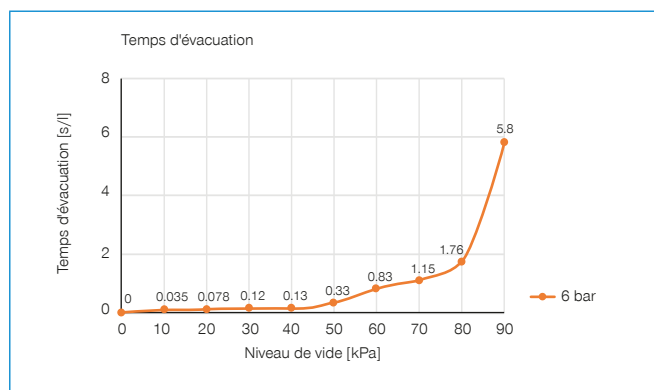

► **Caractéristiques techniques**

N° de commande	Niveau de vide max. [kPa]	Débit volumétrique [l/min]	Consommation d'air à 2,2 bar [l/min]	Consommation d'air à 4 bar [l/min]	Consommation d'air à 5,5 bar [l/min]	Consommation d'air à 6 bar [l/min]	Clapet anti-retour	Silencieux	Pression de service max. [bar]	Poids [kg]
ZVC253-S1M25	-94	146			77	84	Non	Non	7	0.041
ZVC302	-92	171	97	152			Non	Non	7	0.013
ZVC302-HP1M25	-92	171	97	152			Non	Non	7	0.044
ZVC302-NRV	-92	171	97	152			Oui	Non	7	0.013
ZVC302-NRV-HP1M25	-92	171	97	152			Oui	Non	7	0.044
ZVCL302	-75	200		70		104	Non	Non	7	0.013
ZVCL302-HP1M25	-75	200		70		104	Non	Non	7	0.044
ZVCL302-NRV	-75	200		70		104	Oui	Non	7	0.013
ZVCL302-NRV-HP1M25	-75	200		70		104	Oui	Non	7	0.044
ZVC303	-92	341	97	152			Non	Non	7	0.025
ZVC303-HP2M25	-92	341	97	152			Non	Non	7	0.084
ZVC303-NRV	-92	341	97	152			Oui	Non	7	0.025
ZVC303-NRV-HP2M25	-92	341	97	152			Oui	Non	7	0.084
ZVC303-NRV-TS1M25	-92	341	97	152			Oui	Non	7	0.1
ZVC303-TS1M25	-92	341	97	152			Non	Non	7	0.1
ZVCL303	-75	362		70		104	Non	Non	7	0.025
ZVCL303-HP2M25	-75	362		70		104	Non	Non	7	0.084
ZVCL303-NRV	-75	362		70		104	Oui	Non	7	0.025
ZVCL303-NRV-HP2M25	-75	362		70		104	Oui	Non	7	0.084
ZVCL303-NRV-TS1M25	-75	362		70		104	Oui	Non	7	0.1
ZVCL303-TS1M25	-75	362		70		104	Non	Non	7	0.1
ZVCX303	-95	310				140	Non	Non	7	0.025
ZVCX303-HP2M25	-95	310				140	Non	Non	7	0.084
ZVCX303-NRV	-95	310				140	Oui	Non	7	0.025
ZVCX303-NRV-HP2M25	-95	310				140	Oui	Non	7	0.084
ZVCX303-NRV-TS1M25	-95	310				140	Oui	Non	7	0.084
ZVCX303-TS1M25	-95	310				140	Non	Non	7	0.084

CARTOUCHE À VIDE

SÉRIE ZVC

▶ DIAGRAMMES

ZVC102

ZVC202

ZVC203

ZVC252

ZVC253