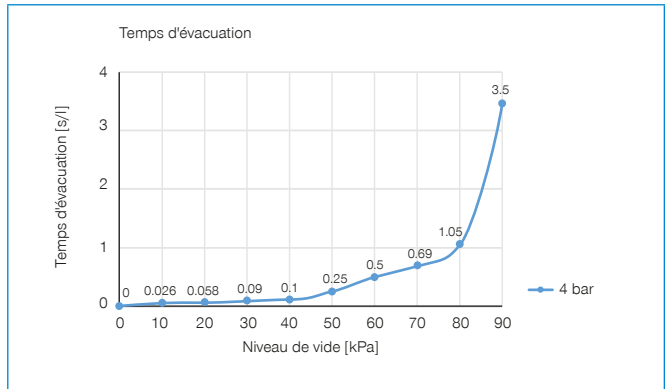

ZVC253

ZVC302

ZVCL302

ZVC303