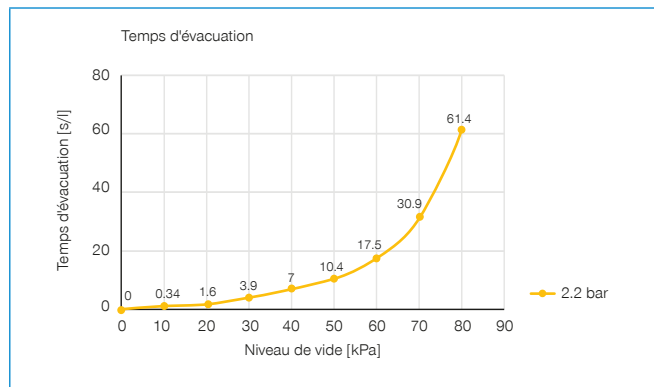

CARTOUCHE À VIDE

SÉRIE ZVC

▶ DIAGRAMMES

ZVC102