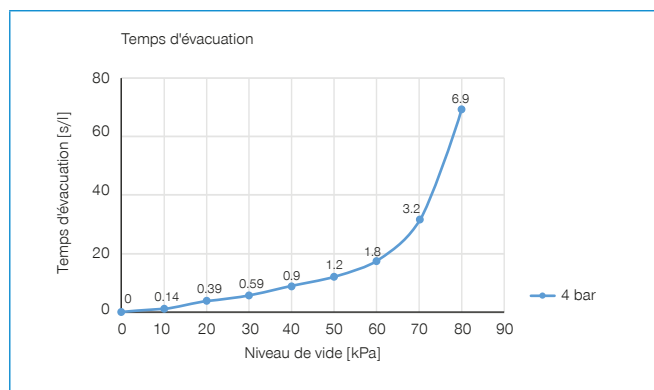

► **Caractéristiques techniques**

N° de commande	Niveau de vide max. [kPa]	Débit volumétrique [l/min]	Consommation d'air à 2,2 bar [l/min]	Consommation d'air à 4 bar [l/min]	Consommation d'air à 5,5 bar [l/min]	Consommation d'air à 6 bar [l/min]	Clapet anti-retour	Silencieux	Pression de service max. [bar]	Poids [kg]
ZVC253-S1M25	-94	146			77	84	Non	Non	7	0.041
ZVC302	-92	171	97	152			Non	Non	7	0.013
ZVC302-HP1M25	-92	171	97	152			Non	Non	7	0.044
ZVC302-NRV	-92	171	97	152			Oui	Non	7	0.013
ZVC302-NRV-HP1M25	-92	171	97	152			Oui	Non	7	0.044
ZVCL302	-75	200		70		104	Non	Non	7	0.013
ZVCL302-HP1M25	-75	200		70		104	Non	Non	7	0.044
ZVCL302-NRV	-75	200		70		104	Oui	Non	7	0.013
ZVCL302-NRV-HP1M25	-75	200		70		104	Oui	Non	7	0.044
ZVC303	-92	341	97	152			Non	Non	7	0.025
ZVC303-HP2M25	-92	341	97	152			Non	Non	7	0.084
ZVC303-NRV	-92	341	97	152			Oui	Non	7	0.025
ZVC303-NRV-HP2M25	-92	341	97	152			Oui	Non	7	0.084
ZVC303-NRV-TS1M25	-92	341	97	152			Oui	Non	7	0.1
ZVC303-TS1M25	-92	341	97	152			Non	Non	7	0.1
ZVCL303	-75	362		70		104	Non	Non	7	0.025
ZVCL303-HP2M25	-75	362		70		104	Non	Non	7	0.084
ZVCL303-NRV	-75	362		70		104	Oui	Non	7	0.025
ZVCL303-NRV-HP2M25	-75	362		70		104	Oui	Non	7	0.084
ZVCL303-NRV-TS1M25	-75	362		70		104	Oui	Non	7	0.1
ZVCL303-TS1M25	-75	362		70		104	Non	Non	7	0.1
ZVCX303	-95	310				140	Non	Non	7	0.025
ZVCX303-HP2M25	-95	310				140	Non	Non	7	0.084
ZVCX303-NRV	-95	310				140	Oui	Non	7	0.025
ZVCX303-NRV-HP2M25	-95	310				140	Oui	Non	7	0.084
ZVCX303-NRV-TS1M25	-95	310				140	Oui	Non	7	0.084
ZVCX303-TS1M25	-95	310				140	Non	Non	7	0.084

CARTOUCHE À VIDE

SÉRIE ZVC

▶ DIAGRAMMES

ZVC102

ZVC202

ZVC203

ZVC252

ZVC253