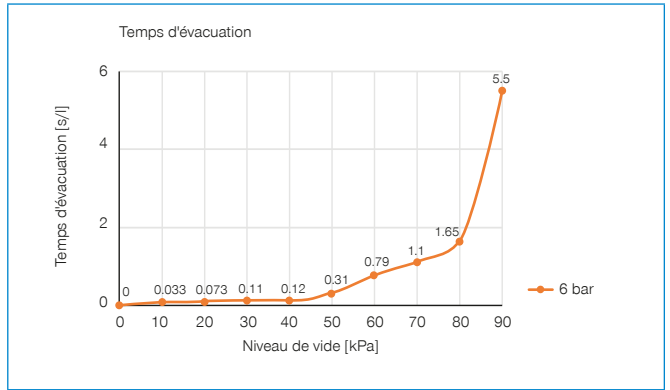

CARTOUCHE À VIDE

SÉRIE ZVC

▶ AVANTAGES PRODUIT

▶ Performant

- Débit volumétrique : 16 l/min - 362 l/min
- Consommation d'air : 10 l/min - 152 l/min
- Niveau de vide max. : -95 kPa

▶ Cartouche haute performance

► **Caractéristiques techniques**

N° de commande	Niveau de vide max. [kPa]	Débit volumétrique [l/min]	Consommation d'air à 2,2 bar [l/min]	Consommation d'air à 4 bar [l/min]	Consommation d'air à 5,5 bar [l/min]	Consommation d'air à 6 bar [l/min]	Clapet anti-retour	Silencieux	Pression de service max. [bar]	Poids [kg]
ZVC253-S1M25	-94	146			77	84	Non	Non	7	0.041
ZVC302	-92	171	97	152			Non	Non	7	0.013
ZVC302-HP1M25	-92	171	97	152			Non	Non	7	0.044
ZVC302-NRV	-92	171	97	152			Oui	Non	7	0.013
ZVC302-NRV-HP1M25	-92	171	97	152			Oui	Non	7	0.044
ZVCL302	-75	200		70		104	Non	Non	7	0.013
ZVCL302-HP1M25	-75	200		70		104	Non	Non	7	0.044
ZVCL302-NRV	-75	200		70		104	Oui	Non	7	0.013
ZVCL302-NRV-HP1M25	-75	200		70		104	Oui	Non	7	0.044
ZVC303	-92	341	97	152			Non	Non	7	0.025
ZVC303-HP2M25	-92	341	97	152			Non	Non	7	0.084
ZVC303-NRV	-92	341	97	152			Oui	Non	7	0.025
ZVC303-NRV-HP2M25	-92	341	97	152			Oui	Non	7	0.084
ZVC303-NRV-TS1M25	-92	341	97	152			Oui	Non	7	0.1
ZVC303-TS1M25	-92	341	97	152			Non	Non	7	0.1
ZVCL303	-75	362		70		104	Non	Non	7	0.025
ZVCL303-HP2M25	-75	362		70		104	Non	Non	7	0.084
ZVCL303-NRV	-75	362		70		104	Oui	Non	7	0.025
ZVCL303-NRV-HP2M25	-75	362		70		104	Oui	Non	7	0.084
ZVCL303-NRV-TS1M25	-75	362		70		104	Oui	Non	7	0.1
ZVCL303-TS1M25	-75	362		70		104	Non	Non	7	0.1
ZVCX303	-95	310				140	Non	Non	7	0.025
ZVCX303-HP2M25	-95	310				140	Non	Non	7	0.084
ZVCX303-NRV	-95	310				140	Oui	Non	7	0.025
ZVCX303-NRV-HP2M25	-95	310				140	Oui	Non	7	0.084
ZVCX303-NRV-TS1M25	-95	310				140	Oui	Non	7	0.084
ZVCX303-TS1M25	-95	310				140	Non	Non	7	0.084

CARTOUCHE À VIDE

SÉRIE ZVC

▶ DIAGRAMMES

ZVC102

ZVC202

ZVC203

ZVC252

ZVC253