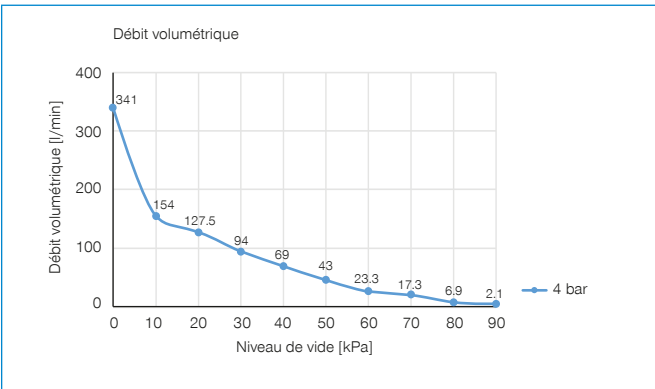

ZVC253

ZVC302

ZVCL302

ZVC303