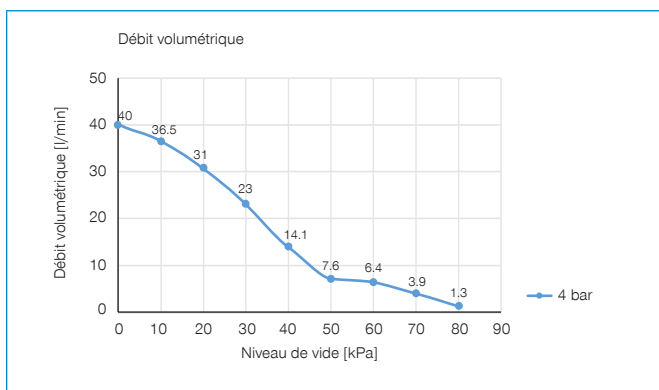

► **Caractéristiques techniques**

N° de commande	Niveau de vide max. [kPa]	Débit volumétrique [l/min]	Consommation d'air à 2,2 bar [l/min]	Consommation d'air à 4 bar [l/min]	Consommation d'air à 5,5 bar [l/min]	Consommation d'air à 6 bar [l/min]	Clapet anti-retour	Silencieux	Pression de service max. [bar]	Poids [kg]
ZVC253-S1M25	-94	146			77	84	Non	Non	7	0.041
ZVC302	-92	171	97	152			Non	Non	7	0.013
ZVC302-HP1M25	-92	171	97	152			Non	Non	7	0.044
ZVC302-NRV	-92	171	97	152			Oui	Non	7	0.013
ZVC302-NRV-HP1M25	-92	171	97	152			Oui	Non	7	0.044
ZVCL302	-75	200		70		104	Non	Non	7	0.013
ZVCL302-HP1M25	-75	200		70		104	Non	Non	7	0.044
ZVCL302-NRV	-75	200		70		104	Oui	Non	7	0.013
ZVCL302-NRV-HP1M25	-75	200		70		104	Oui	Non	7	0.044
ZVC303	-92	341	97	152			Non	Non	7	0.025
ZVC303-HP2M25	-92	341	97	152			Non	Non	7	0.084
ZVC303-NRV	-92	341	97	152			Oui	Non	7	0.025
ZVC303-NRV-HP2M25	-92	341	97	152			Oui	Non	7	0.084
ZVC303-NRV-TS1M25	-92	341	97	152			Oui	Non	7	0.1
ZVC303-TS1M25	-92	341	97	152			Non	Non	7	0.1
ZVCL303	-75	362		70		104	Non	Non	7	0.025
ZVCL303-HP2M25	-75	362		70		104	Non	Non	7	0.084
ZVCL303-NRV	-75	362		70		104	Oui	Non	7	0.025
ZVCL303-NRV-HP2M25	-75	362		70		104	Oui	Non	7	0.084
ZVCL303-NRV-TS1M25	-75	362		70		104	Oui	Non	7	0.1
ZVCL303-TS1M25	-75	362		70		104	Non	Non	7	0.1
ZVCX303	-95	310				140	Non	Non	7	0.025
ZVCX303-HP2M25	-95	310				140	Non	Non	7	0.084
ZVCX303-NRV	-95	310				140	Oui	Non	7	0.025
ZVCX303-NRV-HP2M25	-95	310				140	Oui	Non	7	0.084
ZVCX303-NRV-TS1M25	-95	310				140	Oui	Non	7	0.084
ZVCX303-TS1M25	-95	310				140	Non	Non	7	0.084

CARTOUCHE À VIDE

SÉRIE ZVC

▶ DIAGRAMMES

ZVC102

ZVC202

ZVC203

ZVC252

ZVC253