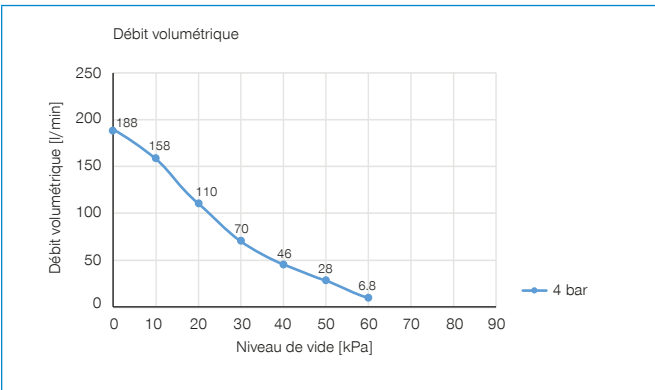

ZVC253

ZVC302

ZVCL302

ZVC303