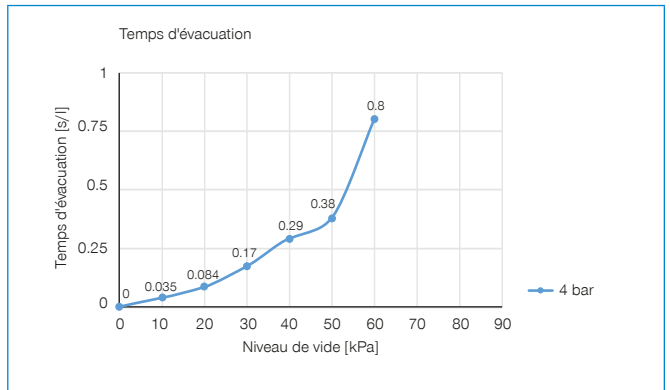

ZVC253

ZVC302

ZVCL302

ZVC303