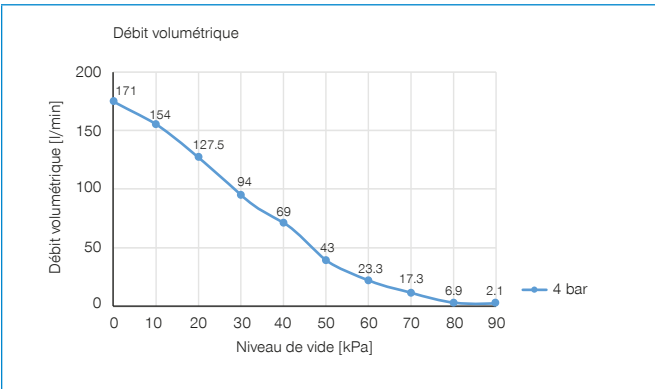

ZVC253

ZVC302

ZVCL302

ZVC303