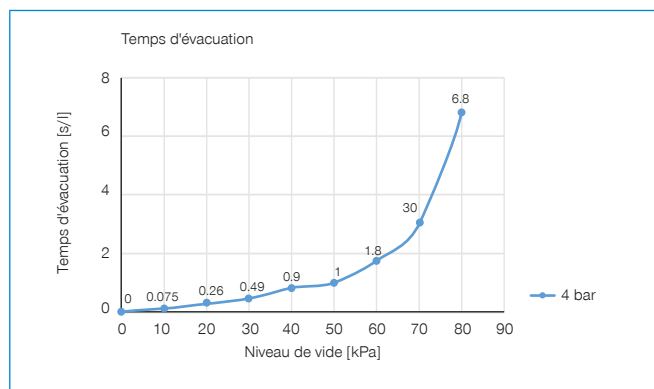

► **Caractéristiques techniques**

N° de commande	Niveau de vide max. [kPa]	Débit volumétrique [l/min]	Consommation d'air à 2,2 bar [l/min]	Consommation d'air à 4 bar [l/min]	Consommation d'air à 5,5 bar [l/min]	Consommation d'air à 6 bar [l/min]	Clapet anti-retour	Silencieux	Pression de service max. [bar]	Poids [kg]
ZVC253-S1M25	-94	146			77	84	Non	Non	7	0.041
ZVC302	-92	171	97	152			Non	Non	7	0.013
ZVC302-HP1M25	-92	171	97	152			Non	Non	7	0.044
ZVC302-NRV	-92	171	97	152			Oui	Non	7	0.013
ZVC302-NRV-HP1M25	-92	171	97	152			Oui	Non	7	0.044
ZVCL302	-75	200		70		104	Non	Non	7	0.013
ZVCL302-HP1M25	-75	200		70		104	Non	Non	7	0.044
ZVCL302-NRV	-75	200		70		104	Oui	Non	7	0.013
ZVCL302-NRV-HP1M25	-75	200		70		104	Oui	Non	7	0.044
ZVC303	-92	341	97	152			Non	Non	7	0.025
ZVC303-HP2M25	-92	341	97	152			Non	Non	7	0.084
ZVC303-NRV	-92	341	97	152			Oui	Non	7	0.025
ZVC303-NRV-HP2M25	-92	341	97	152			Oui	Non	7	0.084
ZVC303-NRV-TS1M25	-92	341	97	152			Oui	Non	7	0.1
ZVC303-TS1M25	-92	341	97	152			Non	Non	7	0.1
ZVCL303	-75	362		70		104	Non	Non	7	0.025
ZVCL303-HP2M25	-75	362		70		104	Non	Non	7	0.084
ZVCL303-NRV	-75	362		70		104	Oui	Non	7	0.025
ZVCL303-NRV-HP2M25	-75	362		70		104	Oui	Non	7	0.084
ZVCL303-NRV-TS1M25	-75	362		70		104	Oui	Non	7	0.1
ZVCL303-TS1M25	-75	362		70		104	Non	Non	7	0.1
ZVCX303	-95	310				140	Non	Non	7	0.025
ZVCX303-HP2M25	-95	310				140	Non	Non	7	0.084
ZVCX303-NRV	-95	310				140	Oui	Non	7	0.025
ZVCX303-NRV-HP2M25	-95	310				140	Oui	Non	7	0.084
ZVCX303-NRV-TS1M25	-95	310				140	Oui	Non	7	0.084
ZVCX303-TS1M25	-95	310				140	Non	Non	7	0.084

CARTOUCHE À VIDE

SÉRIE ZVC

▶ DIAGRAMMES

ZVC102

ZVC202

ZVC203

ZVC252

ZVC253