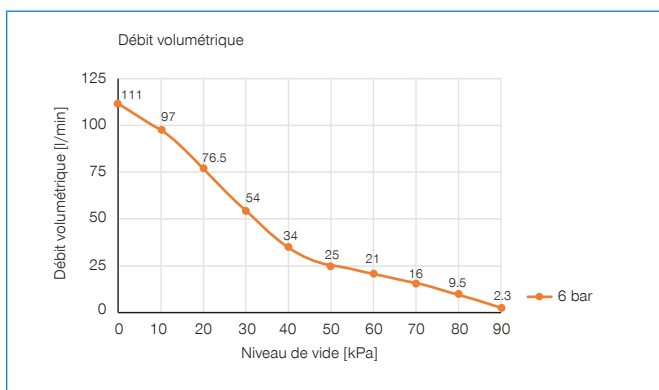

► **Caractéristiques techniques**

N° de commande	Niveau de vide max. [kPa]	Débit volumétrique [l/min]	Consommation d'air à 2,2 bar [l/min]	Consommation d'air à 4 bar [l/min]	Consommation d'air à 5,5 bar [l/min]	Consommation d'air à 6 bar [l/min]	Clapet anti-retour	Silencieux	Pression de service max. [bar]	Poids [kg]
ZVC253-S1M25	-94	146			77	84	Non	Non	7	0.041
ZVC302	-92	171	97	152			Non	Non	7	0.013
ZVC302-HP1M25	-92	171	97	152			Non	Non	7	0.044
ZVC302-NRV	-92	171	97	152			Oui	Non	7	0.013
ZVC302-NRV-HP1M25	-92	171	97	152			Oui	Non	7	0.044
ZVCL302	-75	200		70		104	Non	Non	7	0.013
ZVCL302-HP1M25	-75	200		70		104	Non	Non	7	0.044
ZVCL302-NRV	-75	200		70		104	Oui	Non	7	0.013
ZVCL302-NRV-HP1M25	-75	200		70		104	Oui	Non	7	0.044
ZVC303	-92	341	97	152			Non	Non	7	0.025
ZVC303-HP2M25	-92	341	97	152			Non	Non	7	0.084
ZVC303-NRV	-92	341	97	152			Oui	Non	7	0.025
ZVC303-NRV-HP2M25	-92	341	97	152			Oui	Non	7	0.084
ZVC303-NRV-TS1M25	-92	341	97	152			Oui	Non	7	0.1
ZVC303-TS1M25	-92	341	97	152			Non	Non	7	0.1
ZVCL303	-75	362		70		104	Non	Non	7	0.025
ZVCL303-HP2M25	-75	362		70		104	Non	Non	7	0.084
ZVCL303-NRV	-75	362		70		104	Oui	Non	7	0.025
ZVCL303-NRV-HP2M25	-75	362		70		104	Oui	Non	7	0.084
ZVCL303-NRV-TS1M25	-75	362		70		104	Oui	Non	7	0.1
ZVCL303-TS1M25	-75	362		70		104	Non	Non	7	0.1
ZVCX303	-95	310				140	Non	Non	7	0.025
ZVCX303-HP2M25	-95	310				140	Non	Non	7	0.084
ZVCX303-NRV	-95	310				140	Oui	Non	7	0.025
ZVCX303-NRV-HP2M25	-95	310				140	Oui	Non	7	0.084
ZVCX303-NRV-TS1M25	-95	310				140	Oui	Non	7	0.084
ZVCX303-TS1M25	-95	310				140	Non	Non	7	0.084

CARTOUCHE À VIDE

SÉRIE ZVC

▶ DIAGRAMMES

ZVC102

ZVC202

ZVC203

ZVC252

ZVC253