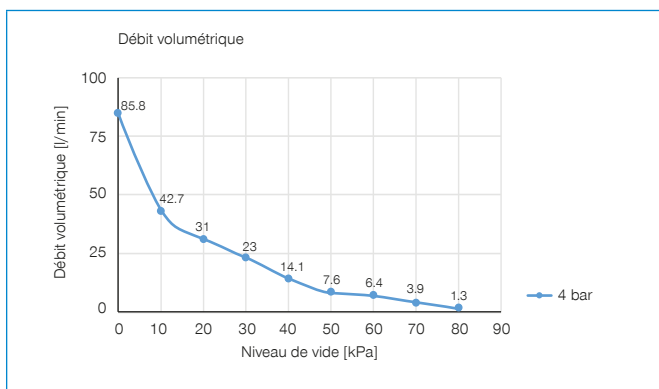

► **Caractéristiques techniques**

N° de commande	Niveau de vide max. [kPa]	Débit volumétrique [l/min]	Consommation d'air à 2,2 bar [l/min]	Consommation d'air à 4 bar [l/min]	Consommation d'air à 5,5 bar [l/min]	Consommation d'air à 6 bar [l/min]	Clapet anti-retour	Silencieux	Pression de service max. [bar]	Poids [kg]
ZVC253-S1M25	-94	146			77	84	Non	Non	7	0.041
ZVC302	-92	171	97	152			Non	Non	7	0.013
ZVC302-HP1M25	-92	171	97	152			Non	Non	7	0.044
ZVC302-NRV	-92	171	97	152			Oui	Non	7	0.013
ZVC302-NRV-HP1M25	-92	171	97	152			Oui	Non	7	0.044
ZVCL302	-75	200		70		104	Non	Non	7	0.013
ZVCL302-HP1M25	-75	200		70		104	Non	Non	7	0.044
ZVCL302-NRV	-75	200		70		104	Oui	Non	7	0.013
ZVCL302-NRV-HP1M25	-75	200		70		104	Oui	Non	7	0.044
ZVC303	-92	341	97	152			Non	Non	7	0.025
ZVC303-HP2M25	-92	341	97	152			Non	Non	7	0.084
ZVC303-NRV	-92	341	97	152			Oui	Non	7	0.025
ZVC303-NRV-HP2M25	-92	341	97	152			Oui	Non	7	0.084
ZVC303-NRV-TS1M25	-92	341	97	152			Oui	Non	7	0.1
ZVC303-TS1M25	-92	341	97	152			Non	Non	7	0.1
ZVCL303	-75	362		70		104	Non	Non	7	0.025
ZVCL303-HP2M25	-75	362		70		104	Non	Non	7	0.084
ZVCL303-NRV	-75	362		70		104	Oui	Non	7	0.025
ZVCL303-NRV-HP2M25	-75	362		70		104	Oui	Non	7	0.084
ZVCL303-NRV-TS1M25	-75	362		70		104	Oui	Non	7	0.1
ZVCL303-TS1M25	-75	362		70		104	Non	Non	7	0.1
ZVCX303	-95	310				140	Non	Non	7	0.025
ZVCX303-HP2M25	-95	310				140	Non	Non	7	0.084
ZVCX303-NRV	-95	310				140	Oui	Non	7	0.025
ZVCX303-NRV-HP2M25	-95	310				140	Oui	Non	7	0.084
ZVCX303-NRV-TS1M25	-95	310				140	Oui	Non	7	0.084
ZVCX303-TS1M25	-95	310				140	Non	Non	7	0.084

CARTOUCHE À VIDE

SÉRIE ZVC

▶ DIAGRAMMES

ZVC102

ZVC202

ZVC203

ZVC252

ZVC253