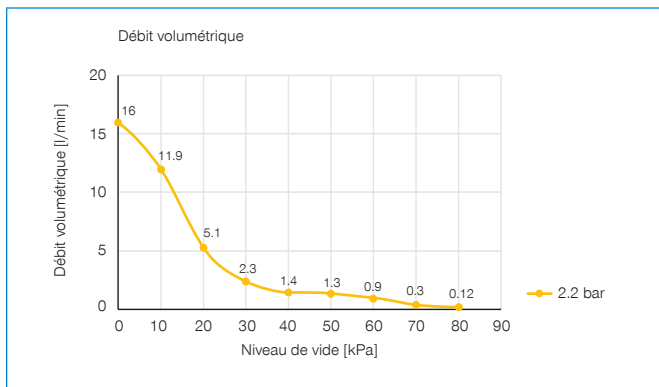

CARTOUCHE À VIDE

SÉRIE ZVC

▶ DIAGRAMMES

ZVC102