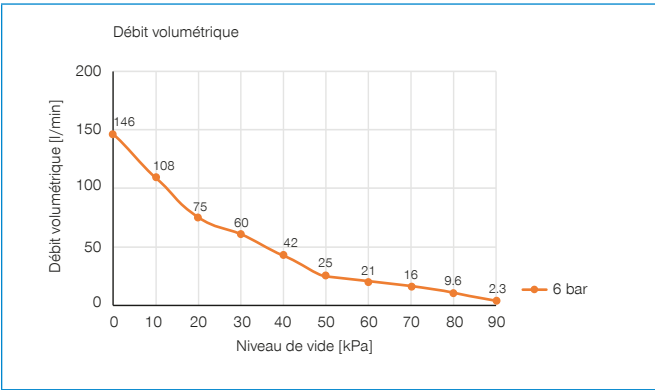

► **Caractéristiques techniques**

N° de commande	Niveau de vide max. [kPa]	Débit volumétrique [l/min]	Consommation d'air à 2,2 bar [l/min]	Consommation d'air à 4 bar [l/min]	Consommation d'air à 5,5 bar [l/min]	Consommation d'air à 6 bar [l/min]	Clapet anti-retour	Silencieux	Pression de service max. [bar]	Poids [kg]
ZVC253-S1M25	-94	146			77	84	Non	Non	7	0.041
ZVC302	-92	171	97	152			Non	Non	7	0.013
ZVC302-HP1M25	-92	171	97	152			Non	Non	7	0.044
ZVC302-NRV	-92	171	97	152			Oui	Non	7	0.013
ZVC302-NRV-HP1M25	-92	171	97	152			Oui	Non	7	0.044
ZVCL302	-75	200		70		104	Non	Non	7	0.013
ZVCL302-HP1M25	-75	200		70		104	Non	Non	7	0.044
ZVCL302-NRV	-75	200		70		104	Oui	Non	7	0.013
ZVCL302-NRV-HP1M25	-75	200		70		104	Oui	Non	7	0.044
ZVC303	-92	341	97	152			Non	Non	7	0.025
ZVC303-HP2M25	-92	341	97	152			Non	Non	7	0.084
ZVC303-NRV	-92	341	97	152			Oui	Non	7	0.025
ZVC303-NRV-HP2M25	-92	341	97	152			Oui	Non	7	0.084
ZVC303-NRV-TS1M25	-92	341	97	152			Oui	Non	7	0.1
ZVC303-TS1M25	-92	341	97	152			Non	Non	7	0.1
ZVCL303	-75	362		70		104	Non	Non	7	0.025
ZVCL303-HP2M25	-75	362		70		104	Non	Non	7	0.084
ZVCL303-NRV	-75	362		70		104	Oui	Non	7	0.025
ZVCL303-NRV-HP2M25	-75	362		70		104	Oui	Non	7	0.084
ZVCL303-NRV-TS1M25	-75	362		70		104	Oui	Non	7	0.1
ZVCL303-TS1M25	-75	362		70		104	Non	Non	7	0.1
ZVCX303	-95	310				140	Non	Non	7	0.025
ZVCX303-HP2M25	-95	310				140	Non	Non	7	0.084
ZVCX303-NRV	-95	310				140	Oui	Non	7	0.025
ZVCX303-NRV-HP2M25	-95	310				140	Oui	Non	7	0.084
ZVCX303-NRV-TS1M25	-95	310				140	Oui	Non	7	0.084
ZVCX303-TS1M25	-95	310				140	Non	Non	7	0.084

CARTOUCHE À VIDE

SÉRIE ZVC

▶ DIAGRAMMES

ZVC102

ZVC202

ZVC203

ZVC252

ZVC253