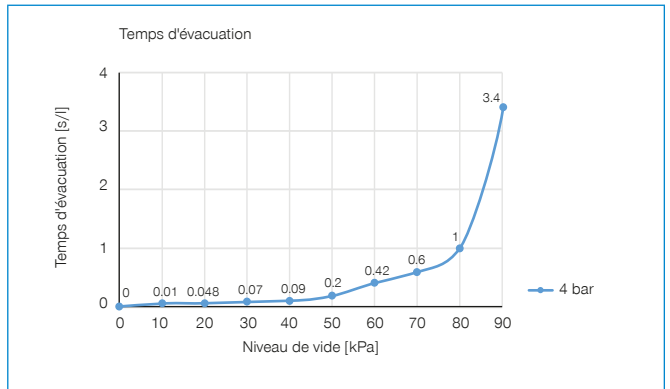

ZVC253

ZVC302

ZVCL302

ZVC303