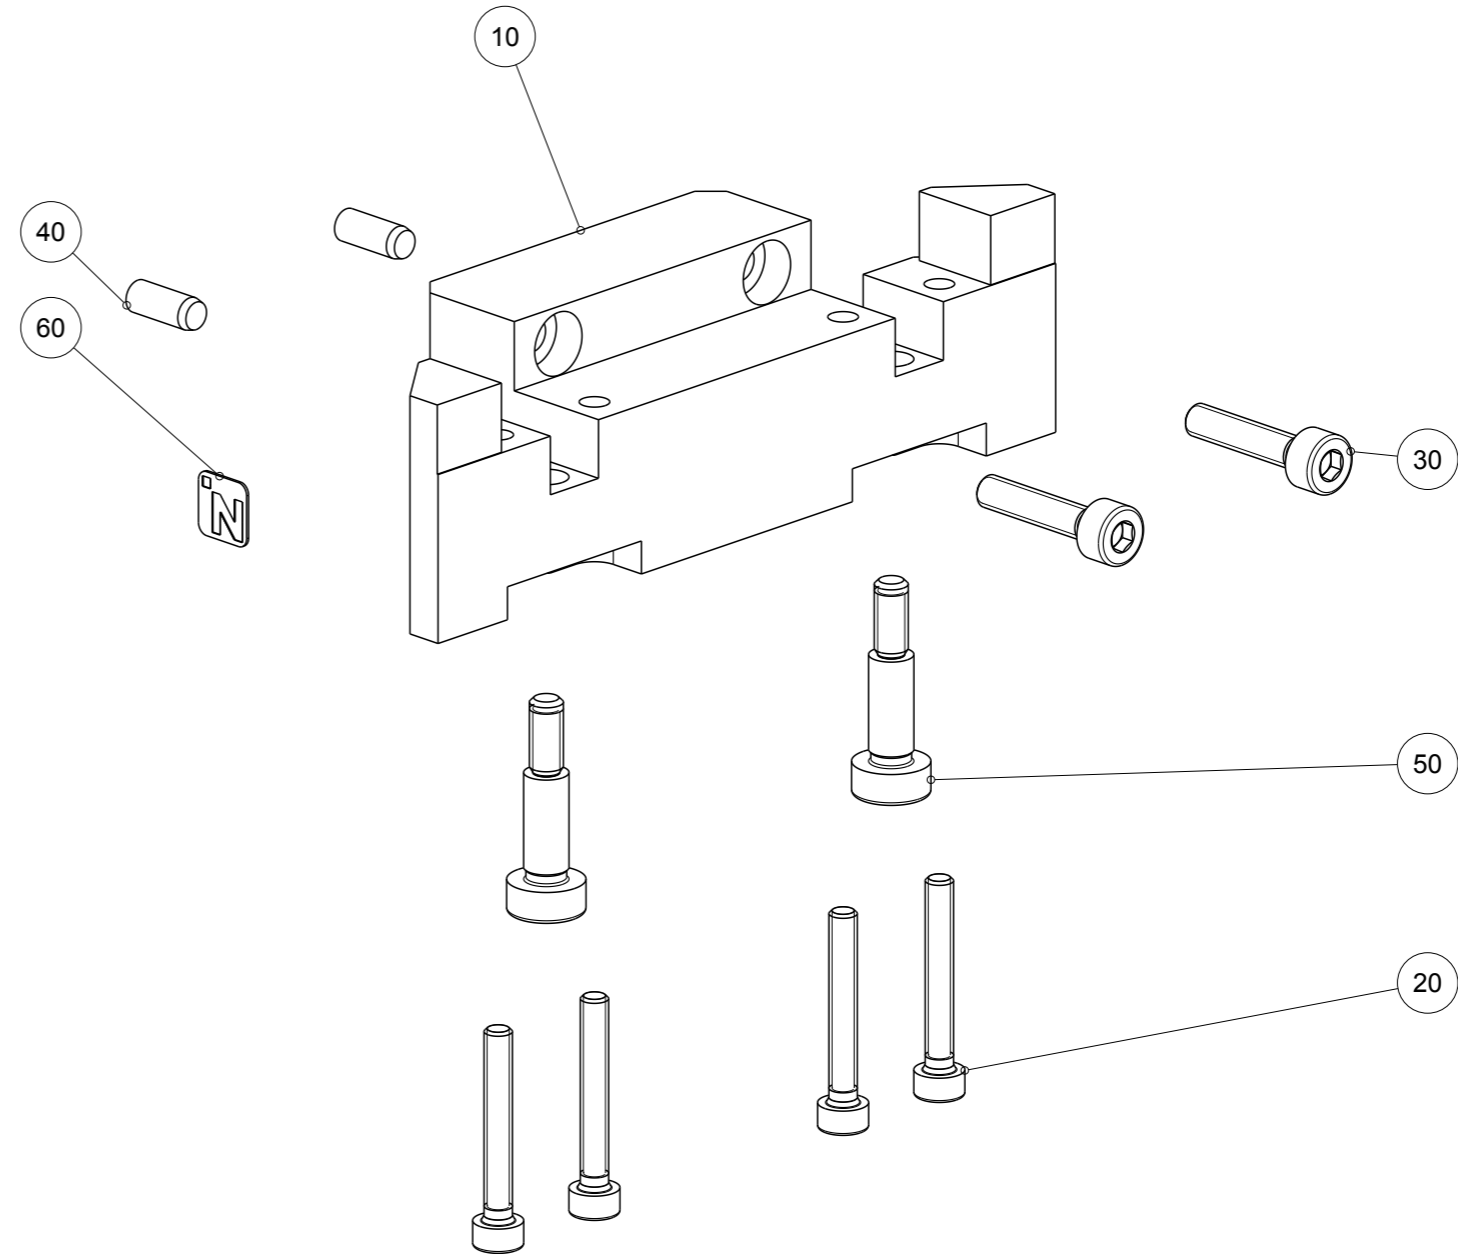

Artikel mit gleicher Buchstabenkennzeichnung müssen aus Toleranzgründen zusammen bestellt werden.

Due to tolerance reasons, articles with the same letter marking must be ordered together.

Ersatzteilstückliste Parts list		APWER2032	
Pos. Item	Menge Quantity	Artikel-Nr. Article-No.	
10	1	122523	
20	4	C0912025184D	
30	2	C0912030149	
40	2	C632503080	
50	2	C737903102	
60	1	CTYP00123	
a	1	DS	
Erstellungsdatum Creation date		21.05.21	Aenderungsdatum Modification date
			23.06.21