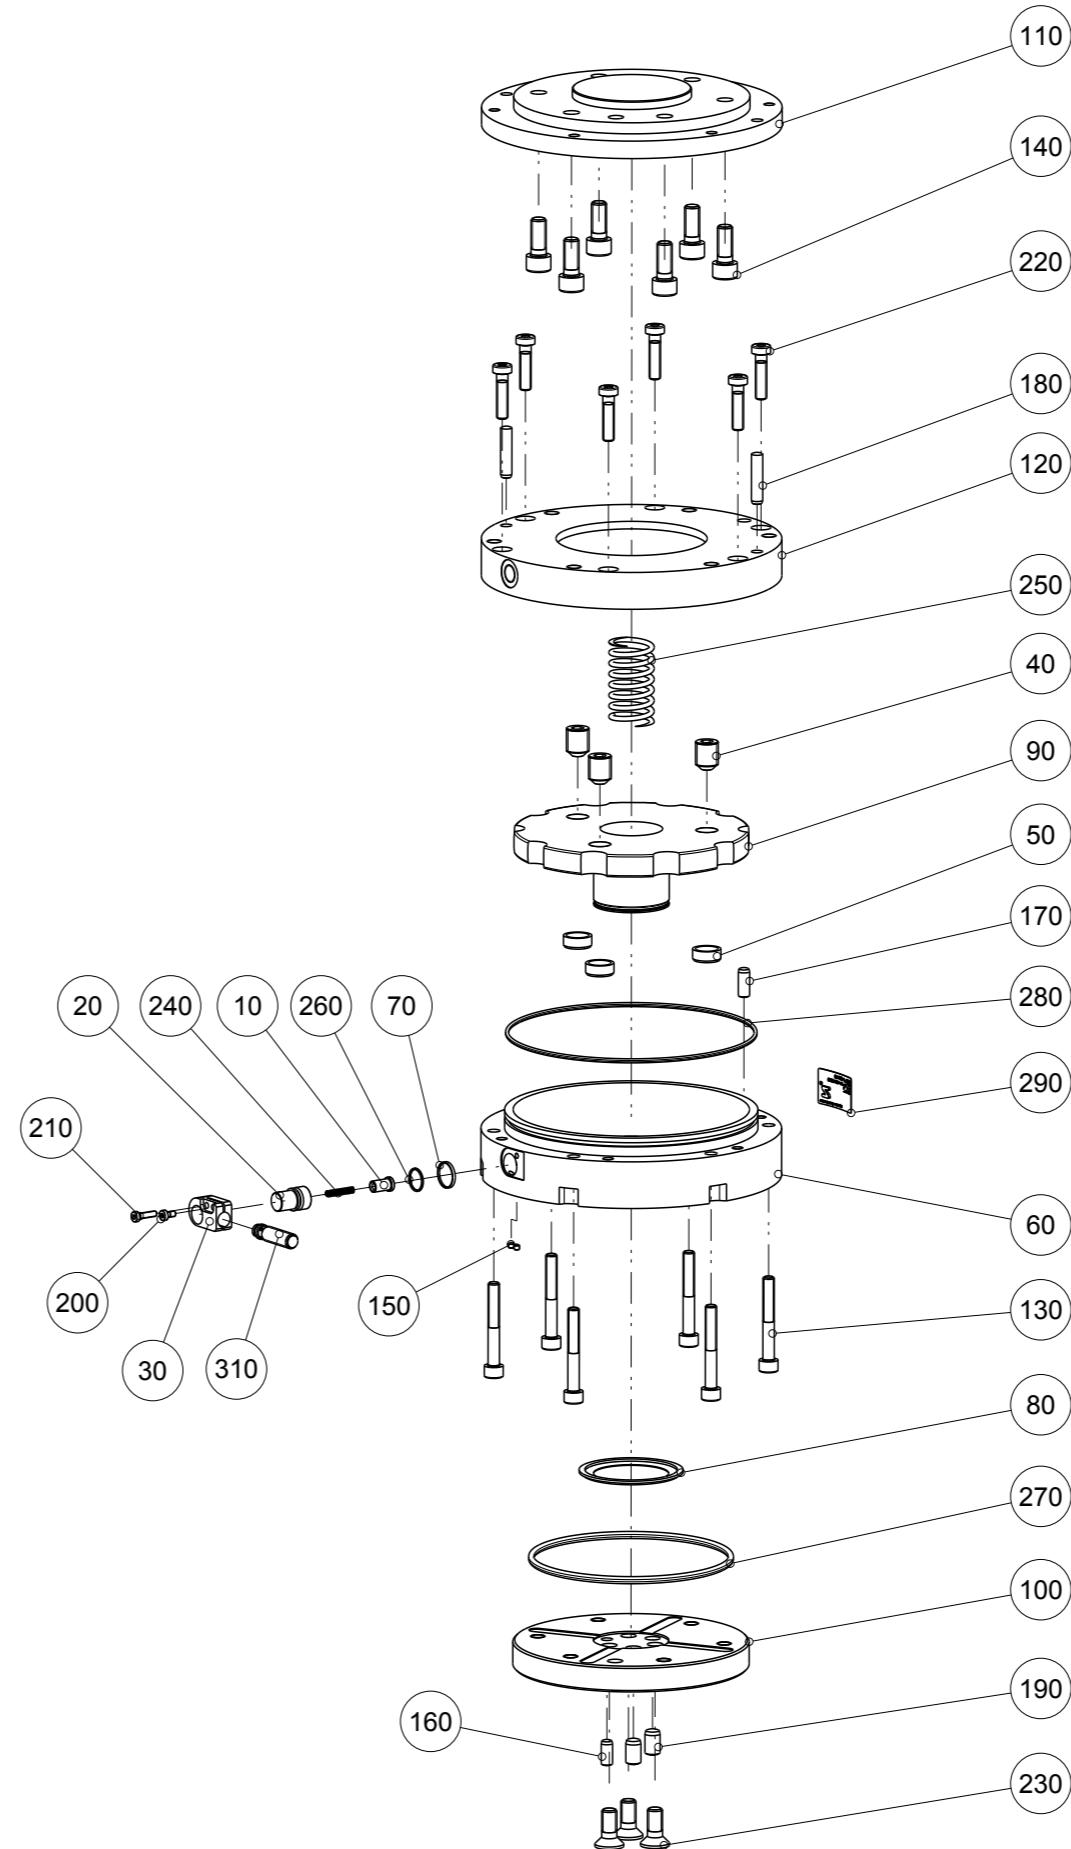

Artikel mit gleicher Buchstabenkennzeichnung müssen aus Toleranzgründen zusammen bestellt werden.

Due to tolerance reasons, articles with the same letter marking must be ordered together.

Ersatzteilstückliste Parts list		CSR100	
Pos. Item	Menge Quantity	Artikel-Nr. Article-No.	
10	1	085707	
20	1	085708	
30	1	AUF00930	
40	3	DST16040	
50	3	DST16050	
60	1	GEH16070	
70	1	GUM00820	a
80	1	GUM16000	a
90	1	KOL12500	
100	1	PLA16300	
110	1	PLA16990	
120	1	ZYL13400	
130	6	C0912060459	
140	6	C0912080209	
150	2	C0914030039	
160	1	C632506140	
170	1	C632506160	
180	2	C632506280	
190	2	C632508140	
200	1	C7984030069	
210	1	C7984030129	
220	6	C7984060259	
230	3	C7991080201D	
240	1	CFED00102	
250	1	CFEDD0273A-10	
260	1	COR0110100	a
270	1	COR1030350	a
280	1	COR1300200	a
290	1	CTYP00116	
300	1	DDOC00267	
310	1	NJ8-E2S-05	
a	1	DSCSR100	

06.06.2019

Zimmer Group
Im Salmenkopf 5
D-77866 Rheinau

www.zimmer-group.de

T +49 7844 9138-0
F +49 7844 9138-80

info@zimmer-group.de