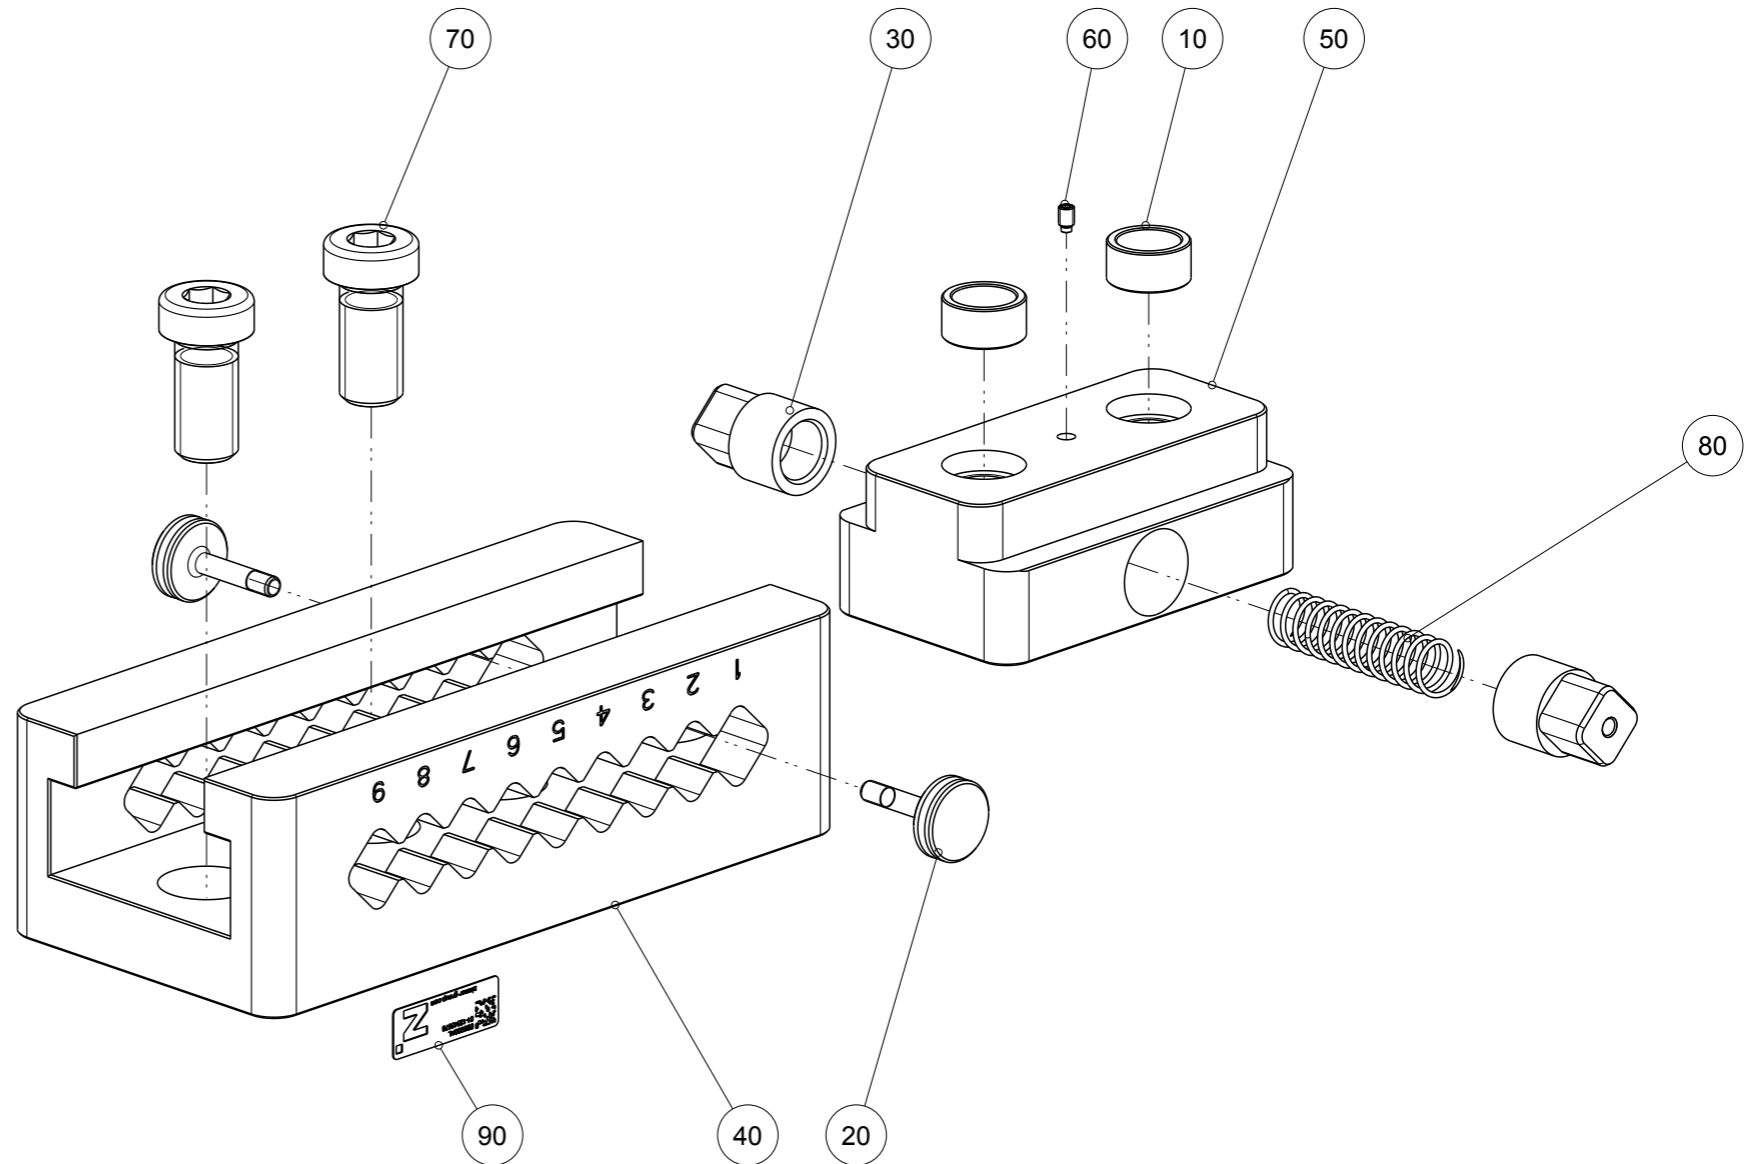

Artikel mit gleicher Buchstabenkennzeichnung müssen aus Toleranzgründen zusammen bestellt werden.

Due to tolerance reasons, articles with the same letter marking must be ordered together.

Ersatzteilstückliste Parts list		EB5030AL	
Pos. Item	Menge Quantity	Artikel-Nr. Article-No.	
10	2	030529	
20	2	040582	
30	2	041604	
40	1	048901	
50	1	048902	
60	1	C091503059	
70	2	C7984120257	
80	1	CFED02520	
90	1	CTYP00135	
100	1	DDOC00206	
a	1	DS	
Erstellungsdatum Creation date	20.04.16	Aenderungsdatum Modification date	07.07.20