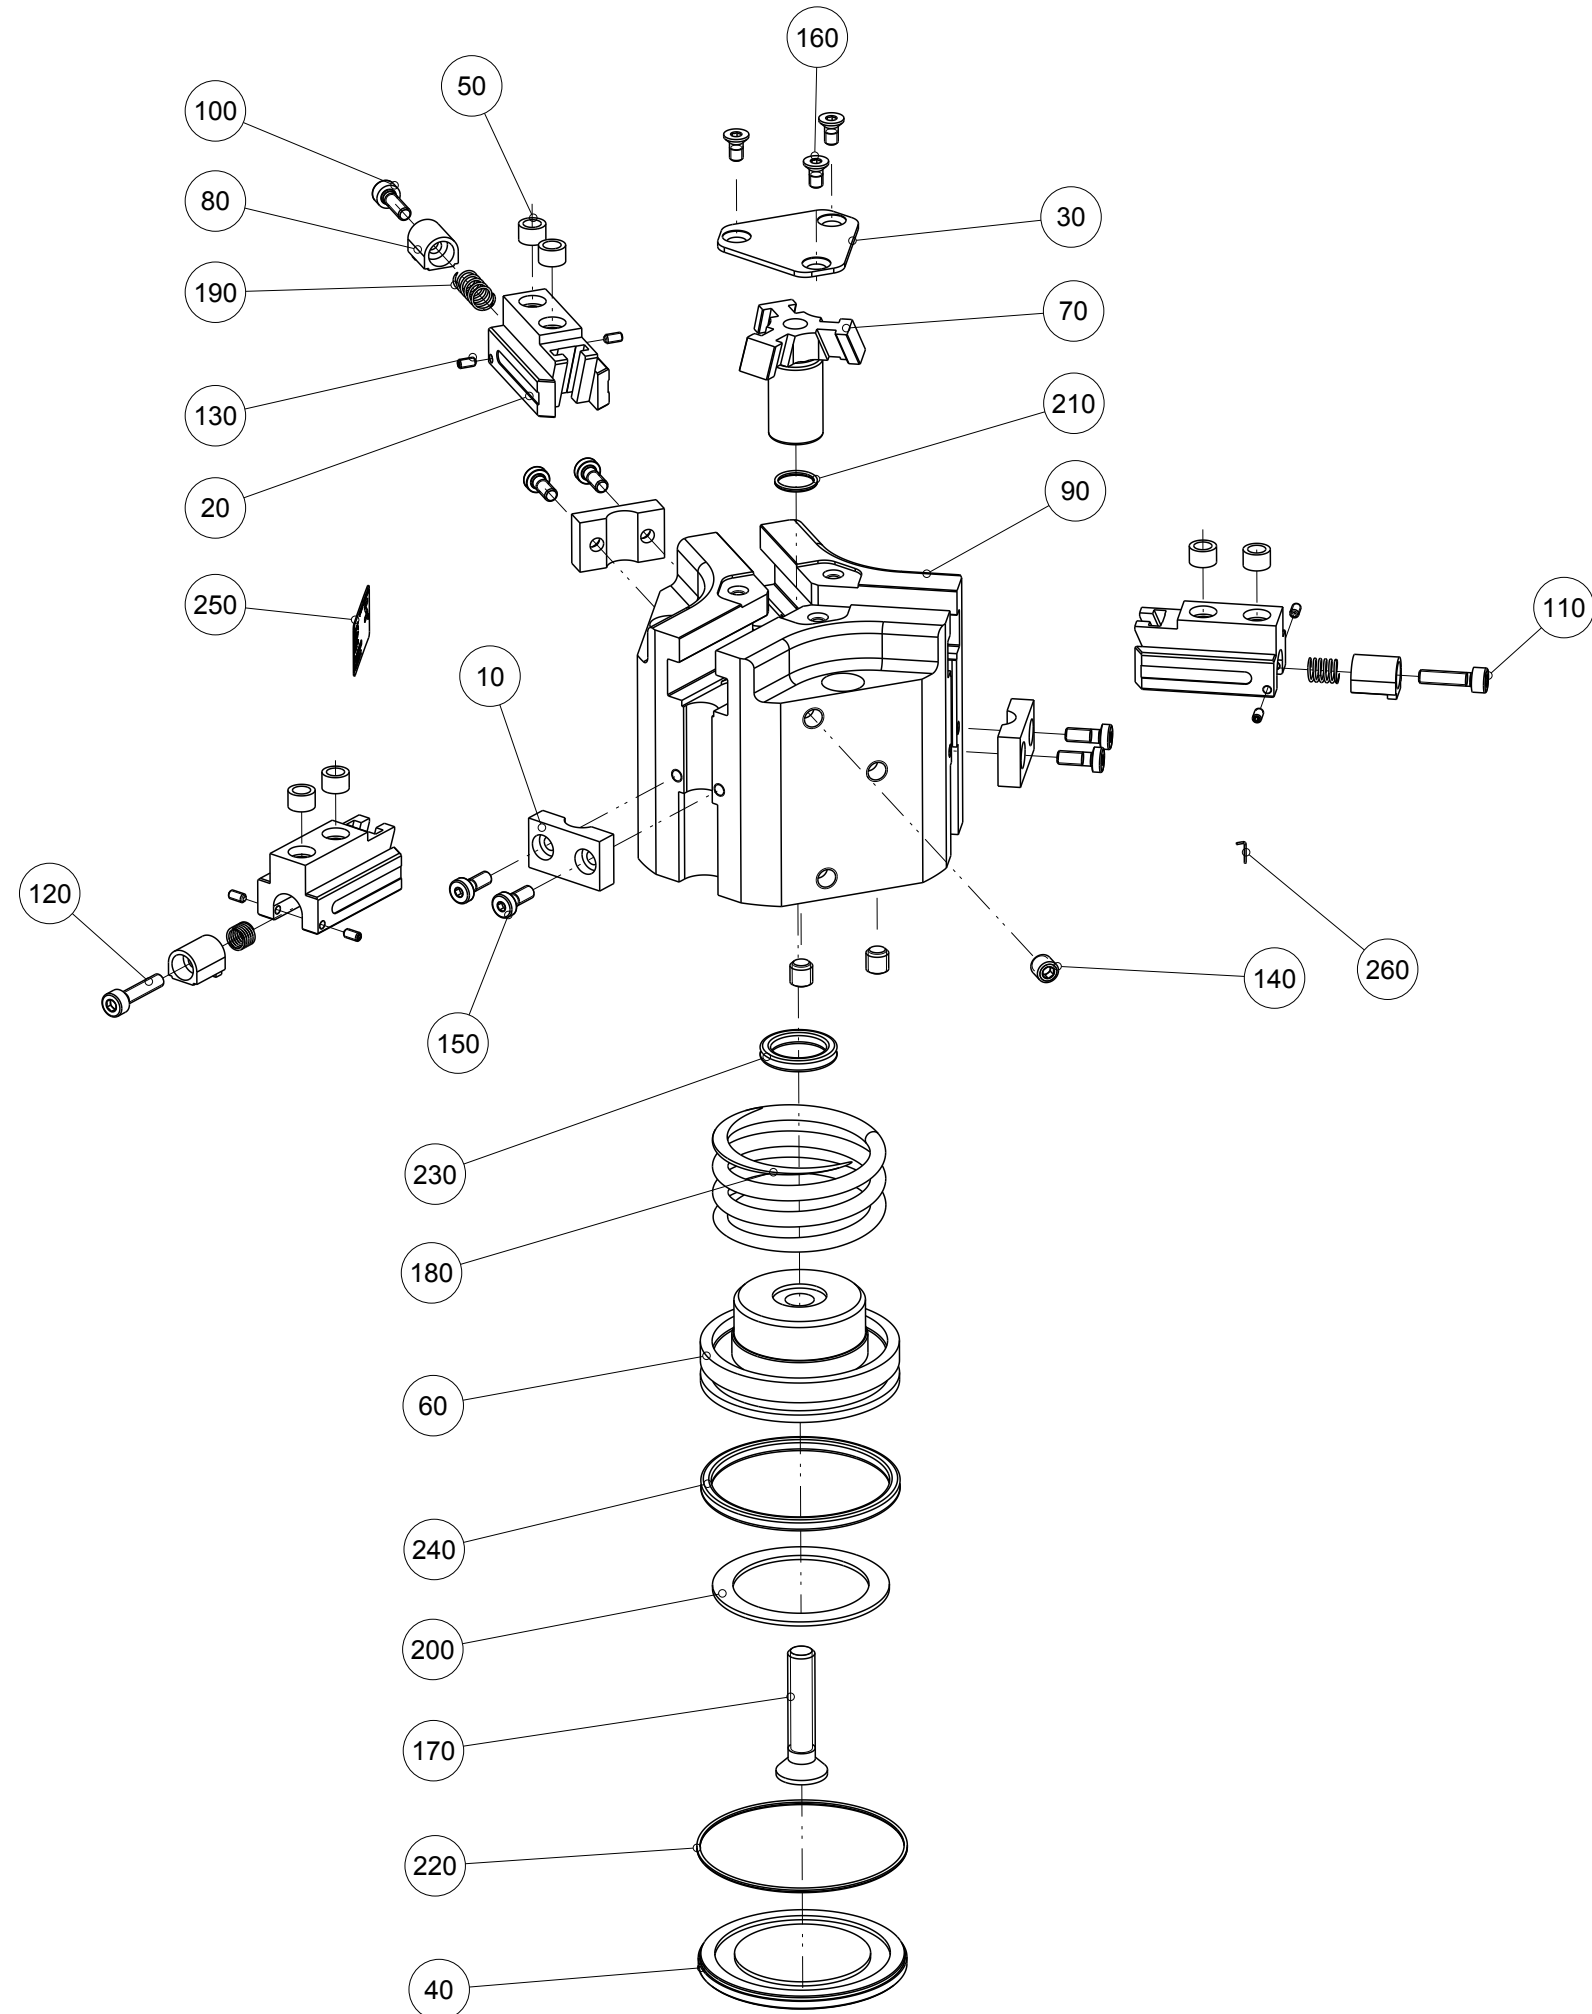

Artikel mit gleicher Buchstabenkennzeichnung müssen aus Toleranzgründen zusammen bestellt werden.

Due to tolerance reasons, articles with the same letter marking must be ordered together.

Ersatzteilstückliste Parts list		GD306SC-C	
Pos. Item	Menge Quantity	Artikel-Nr. Article-No.	
10	3	AUF00810	
20	3	BAC40750	
30	1	DEC30600	
40	1	DEC30610	
50	6	DST40600	
60	1	KOL44020	b
70	1	KUL30630	
80	3	NOC03500	
90	1	ZYL44020	
100	1	C0912030109	
110	1	C0912030129	
120	1	C0912030149	
130	6	C0913020049	
140	3	C0913050059	
150	6	C7984030089	
160	3	C7991030069	
170	1	C7991060301D	
180	1	CFED00134	
190	3	CFED40600	
200	1	CMAG066	b
210	1	COR0080100	a
220	1	COR0450100	a
230	1	CQU41120	a
240	1	CQU41290	a
250	1	CTYP00117	
260	1	D091100090	
270	1	DDOC00224	
a	1	DSGD306-C	

26.03.2019

Zimmer Group
Im Salmenkopf 5
D-77866 Rheinau

www.zimmer-group.de

T +49 7844 9138-0
F +49 7844 9138-80

info@zimmer-group.de