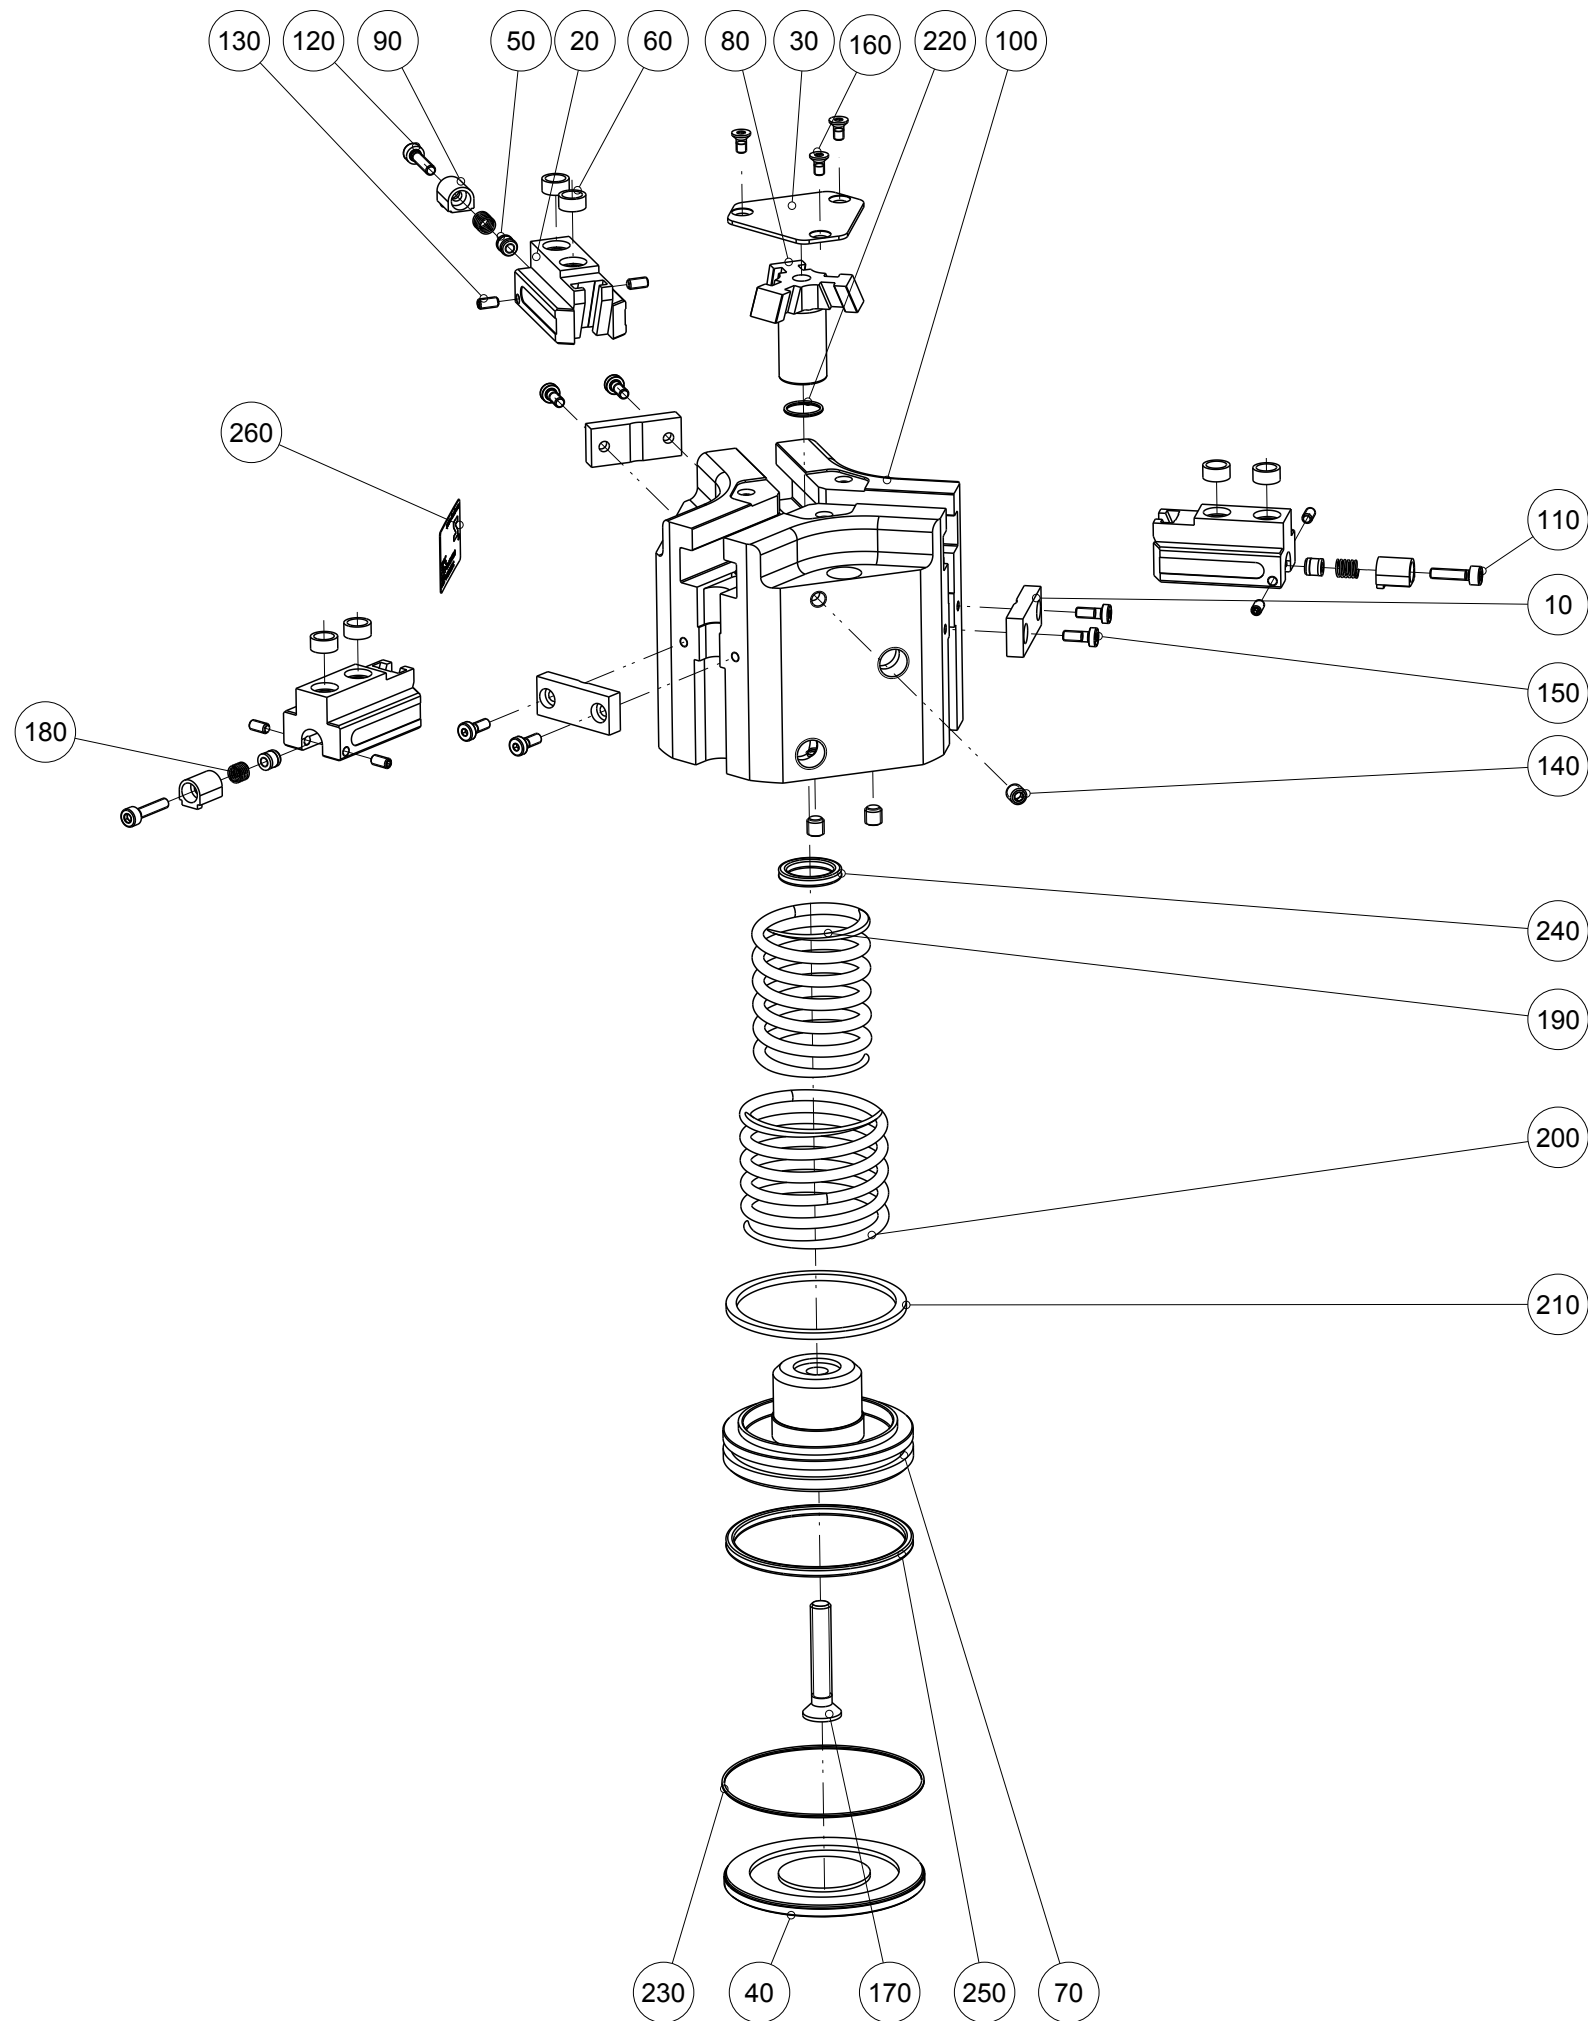

Artikel mit gleicher Buchstabenkennzeichnung müssen aus Toleranzgründen zusammen bestellt werden.

Due to tolerance reasons, articles with the same letter marking must be ordered together.

Ersatzteilstückliste Parts list		GD308SC-C	
Pos. Item	Menge Quantity	Artikel-Nr. Article-No.	i
10	3	AUF30830	
20	3	BAC40890	c
30	1	DEC30800	
40	1	DEC30810	
50	3	DMS41200	c
60	6	DST40800	
70	1	KOL56010	b
80	1	KUL30840	
90	3	NOC03500	
100	1	ZYL56010	
110	1	C0912030129	
120	2	C0912030149	
130	6	C0913030069	
140	3	C0913050059	
150	6	C7984030089	
160	3	C7991030069	
170	1	C7991060351D	
180	3	CFED40600	
190	1	CFED41200	
200	1	CFED41210	
210	1	CMAG047	b
220	1	COR0100100	a
230	1	COR0580100	a
240	1	CQU41130	a
250	1	CQU41360	a
260	1	CTYP00116	
270	1	DDOC00224	
a	1	DSGD308-C	
28.03.2019			