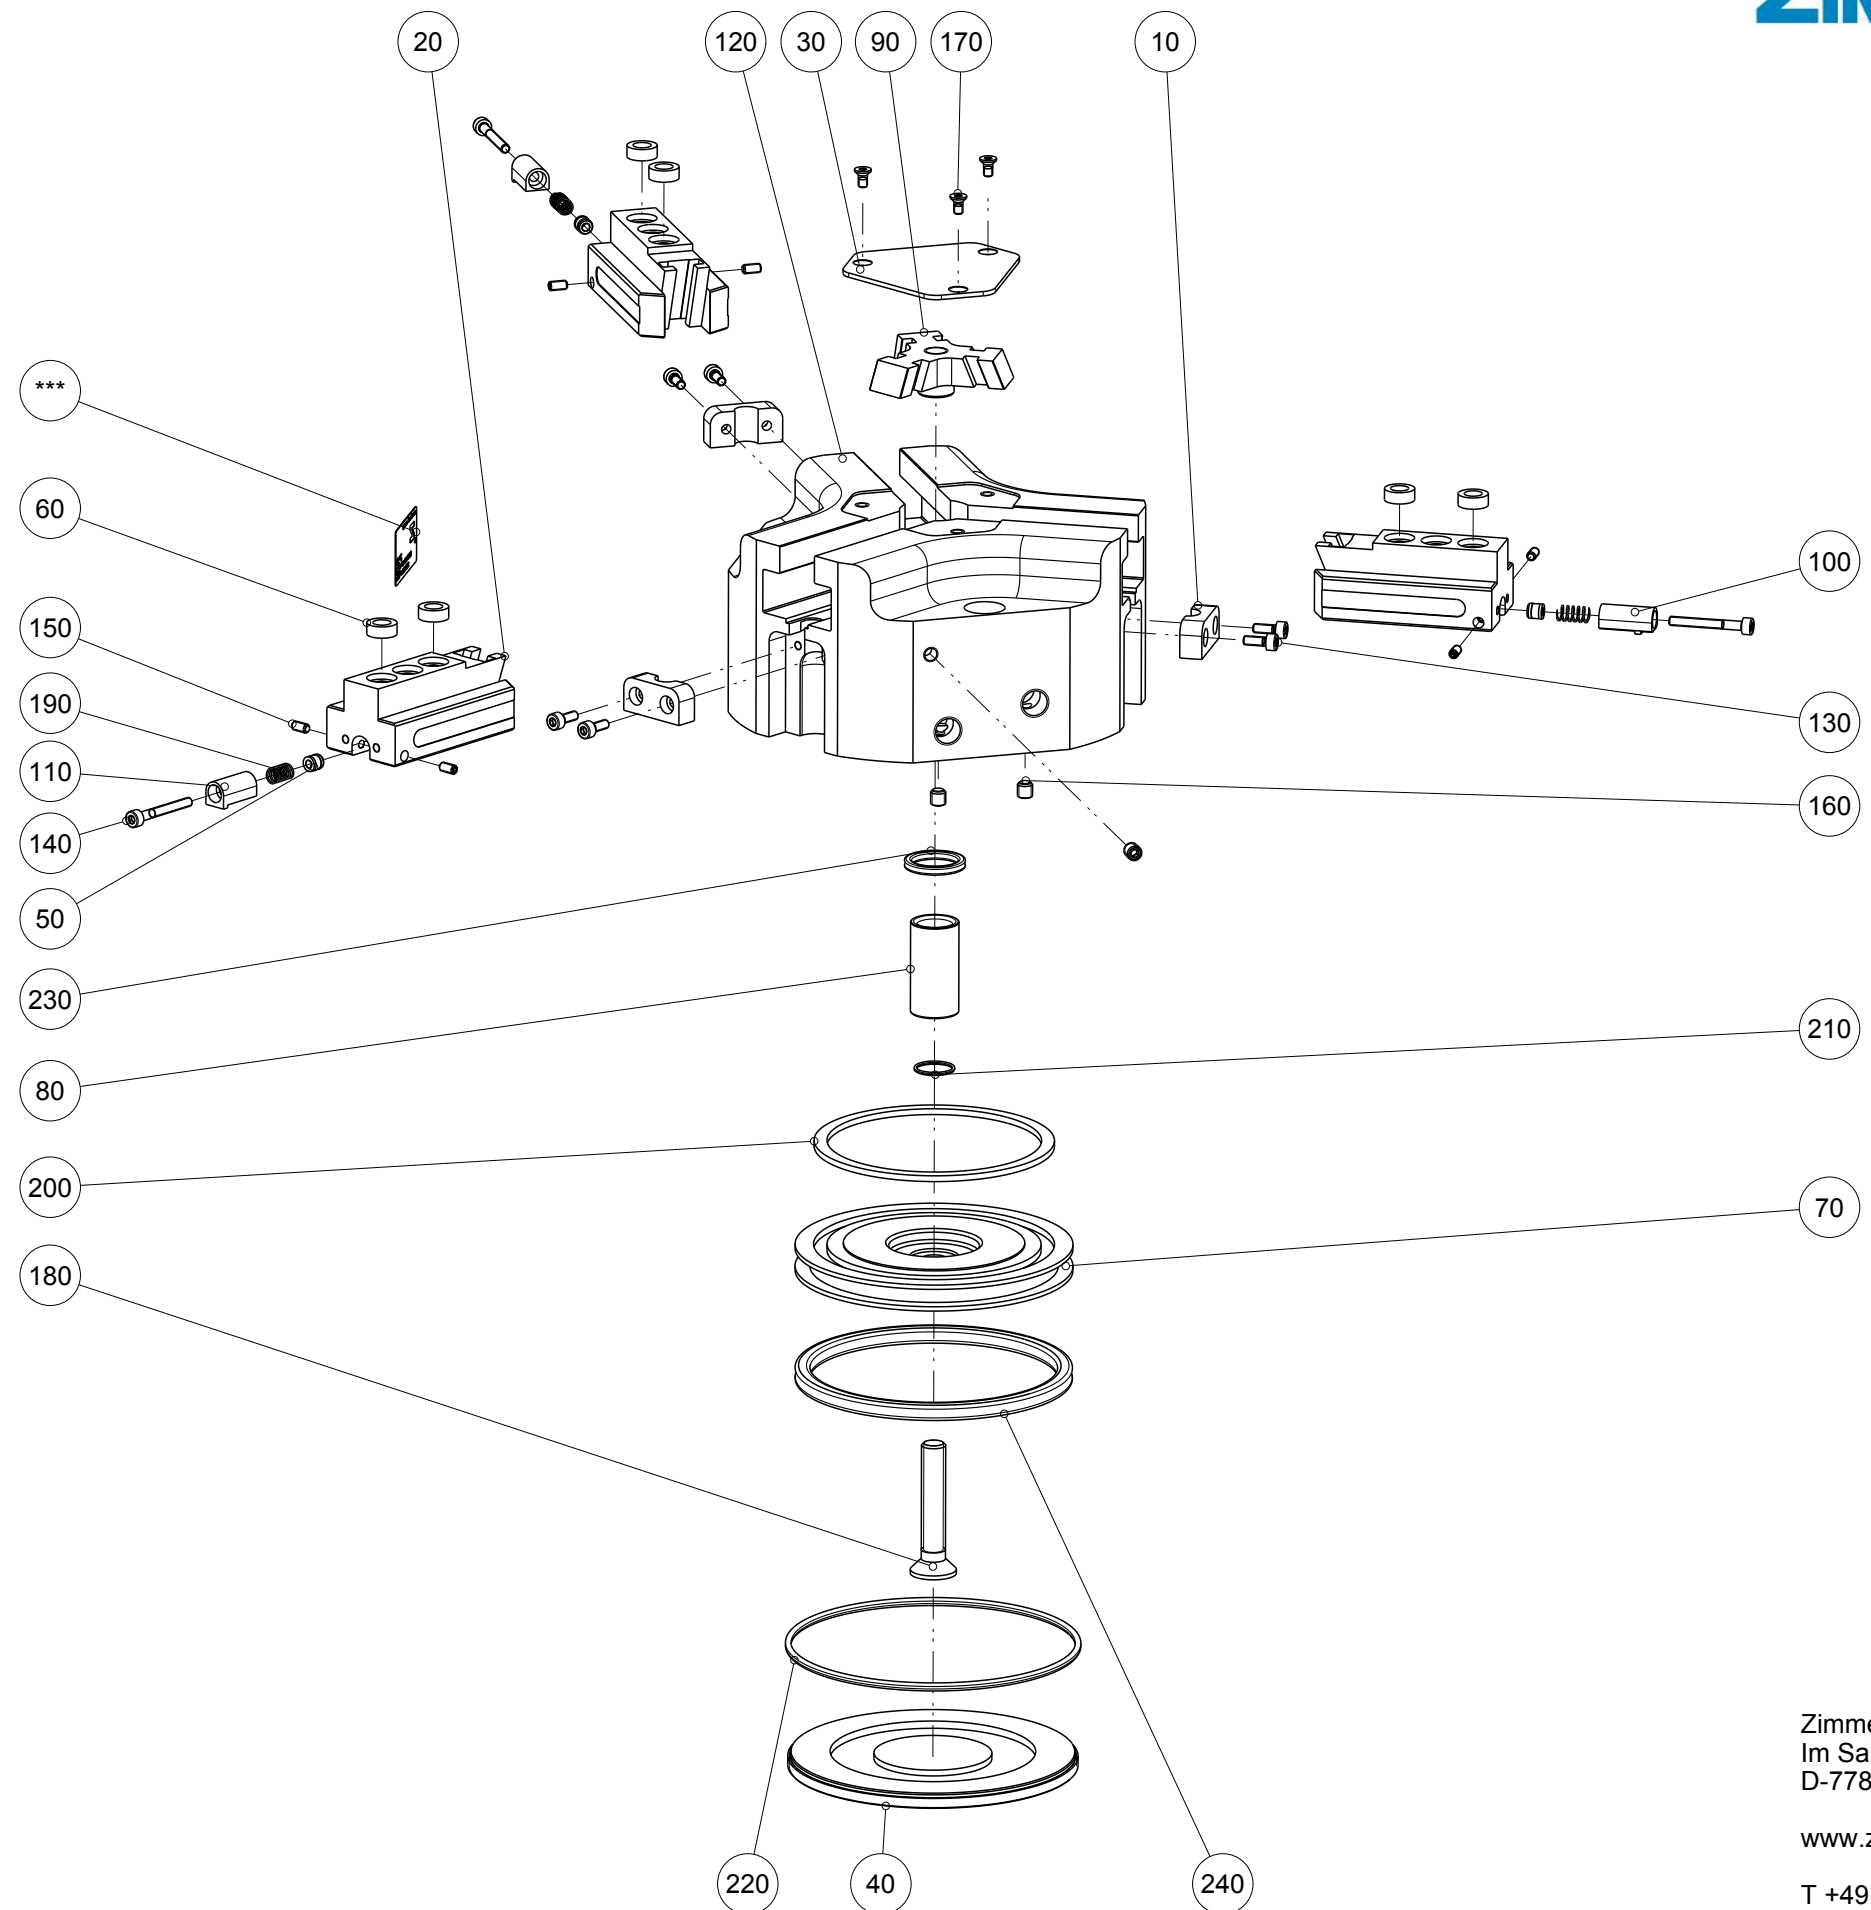

Artikel mit gleicher Buchstabenkennzeichnung müssen aus Toleranzgründen zusammen bestellt werden.

Due to tolerance reasons, articles with the same letter marking must be ordered together.

Ersatzteilstückliste Parts list		GD312S-C		
Pos. Item	Menge Quantity	Artikel-Nr. Article-No.	i	
10	3	AUF00990		
20	3	BAC41420	c	
30	1	DEC31200		
40	1	DEC31240		
50	3	DMS41200	c	
60	6	DST41000		
70	1	KOL92010	b	
80	1	KST16670		
90	1	KUL31240		
100	1	NOC00170		
110	2	NOC03050		
120	1	ZYL92000		
130	6	C0912030089		
140	3	C0912030259		
150	6	C0913030069		
160	3	C0913050059		
170	3	C7991030069		
180	1	C7991080451D		
190	3	CFED40600		
200	1	CMAG053	b	
210	1	COR0120100	a	
220	1	COR0940150	a	
230	1	CQU4115A	a	
240	1	CQU43390	a	
250	1	CTYP00116		
260	1	DDOC00224		
a		1	DSGD312-C	

01.04.2019

Zimmer Group
Im Salmenkopf 5
D-77866 Rheinau

www.zimmer-group.de

T +49 7844 9138-0
F +49 7844 9138-80

info@zimmer-group.de