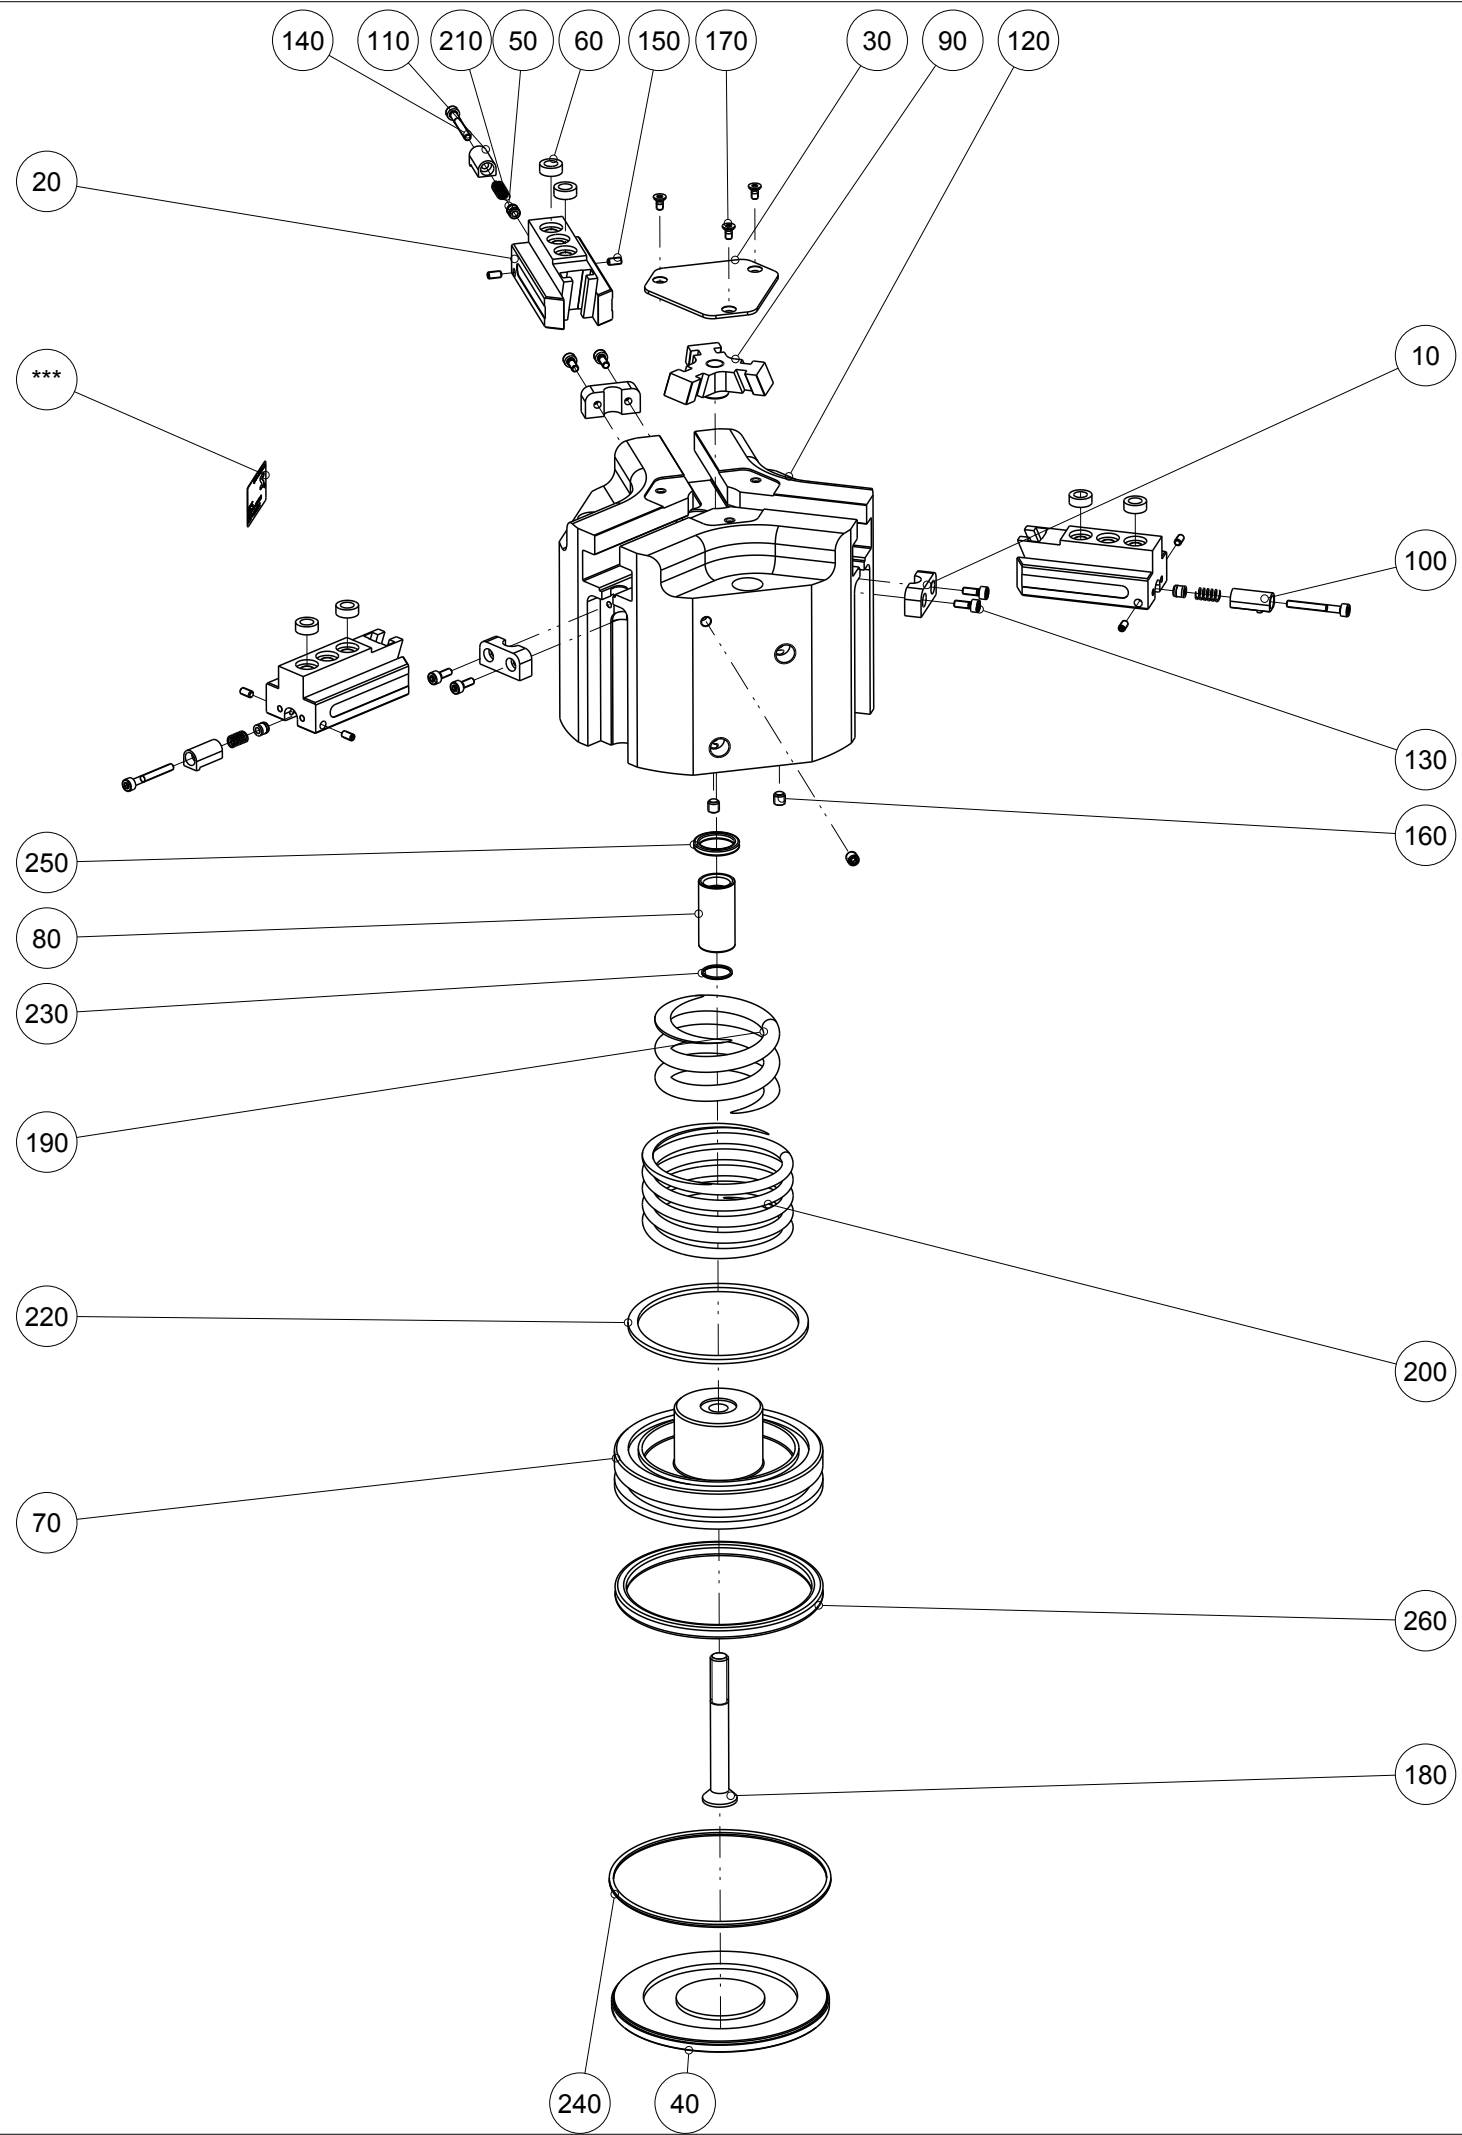

Artikel mit gleicher Buchstabenkennzeichnung müssen aus Toleranzgründen zusammen bestellt werden.

Due to tolerance reasons, articles with the same letter marking must be ordered together.

Ersatzteilstückliste Parts list		GD312SC-C	
Pos. Item	Menge Quantity	Artikel-Nr. Article-No.	i
10	3	AUF00990	
20	3	BAC41420	c
30	1	DEC31200	
40	1	DEC31240	
50	3	DMS41200	c
60	6	DST41000	
70	1	KOL92020	b
80	1	KST16670	
90	1	KUL31240	
100	1	NOC00170	
110	2	NOC03050	
120	1	ZYL92010	
130	6	C0912030089	
140	3	C0912030259	
150	6	C0913030069	
160	3	C0913050059	
170	3	C7991030069	
180	1	C7991080701D	
190	1	CFED31200	
200	1	CFED31210	
210	3	CFED40600	
220	1	CMAG053	b
230	1	COR0120100	a
240	1	COR0940150	a
250	1	CQU4115A	a
260	1	CQU43390	a
270	1	CTYP00116	
280	1	DDOC00224	
a	1	DSGD312-C	

01.04.2019

Zimmer Group
Im Salmenkopf 5
D-77866 Rheinau
www.zimmer-group.de
T +49 7844 9138-0
F +49 7844 9138-80
info@zimmer-group.de