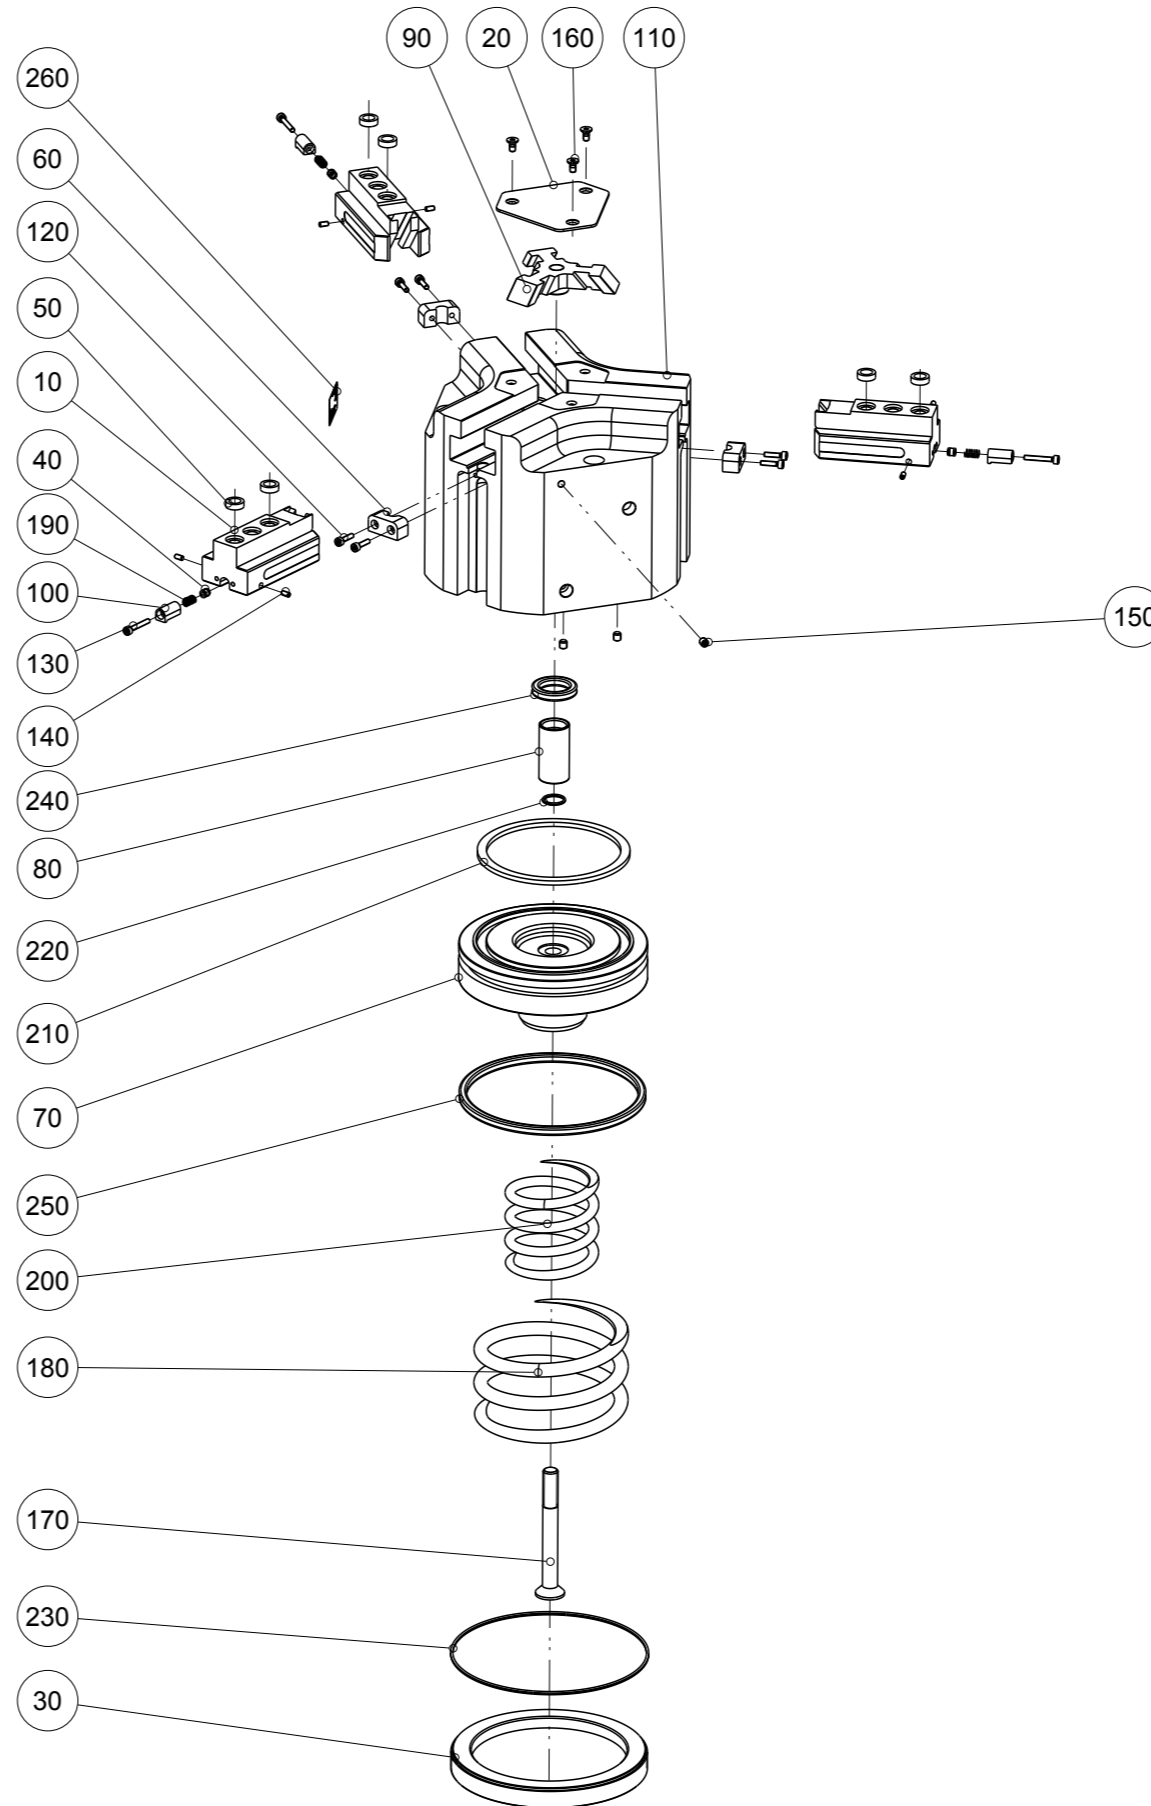

Artikel mit gleicher Buchstabenkennzeichnung müssen aus Toleranzgründen zusammen bestellt werden.

Due to tolerance reasons, articles with the same letter marking must be ordered together.

Ersatzteilstückliste Parts list		GD316NO-C	
Pos. Item	Menge Quantity	Artikel-Nr. Article-No.	
10	3	BAC41740	c
20	1	DEC31600	
30	1	DEC31660	
40	3	DMS41200	c
50	6	DST41600	
60	3	GEH31640	
70	1	KOL12570	b
80	1	KST20810	
90	1	KUL31640	
100	3	NOC03050	
110	1	ZYL12520	
120	6	C0912030129	
130	3	C0912030209	
140	6	C0913030069	
150	3	C0913050059	
160	3	C7991040089	
170	1	C7991100901D	
180	1	CFED31620	
190	3	CFED40600	
200	1	CFED42030	
210	1	CMAG054	b
220	1	COR0130150	a
230	1	COR1280200	a
240	1	CQU43150	a
250	1	CQU43490	a
260	1	CTYP00116	
270	1	DDOC00224	
a	1	DSGD316-C	

01.04.2019

Zimmer Group
Im Salmenkopf 5
D-77866 Rheinau

www.zimmer-group.de

T +49 7844 9138-0
F +49 7844 9138-80

info@zimmer-group.de