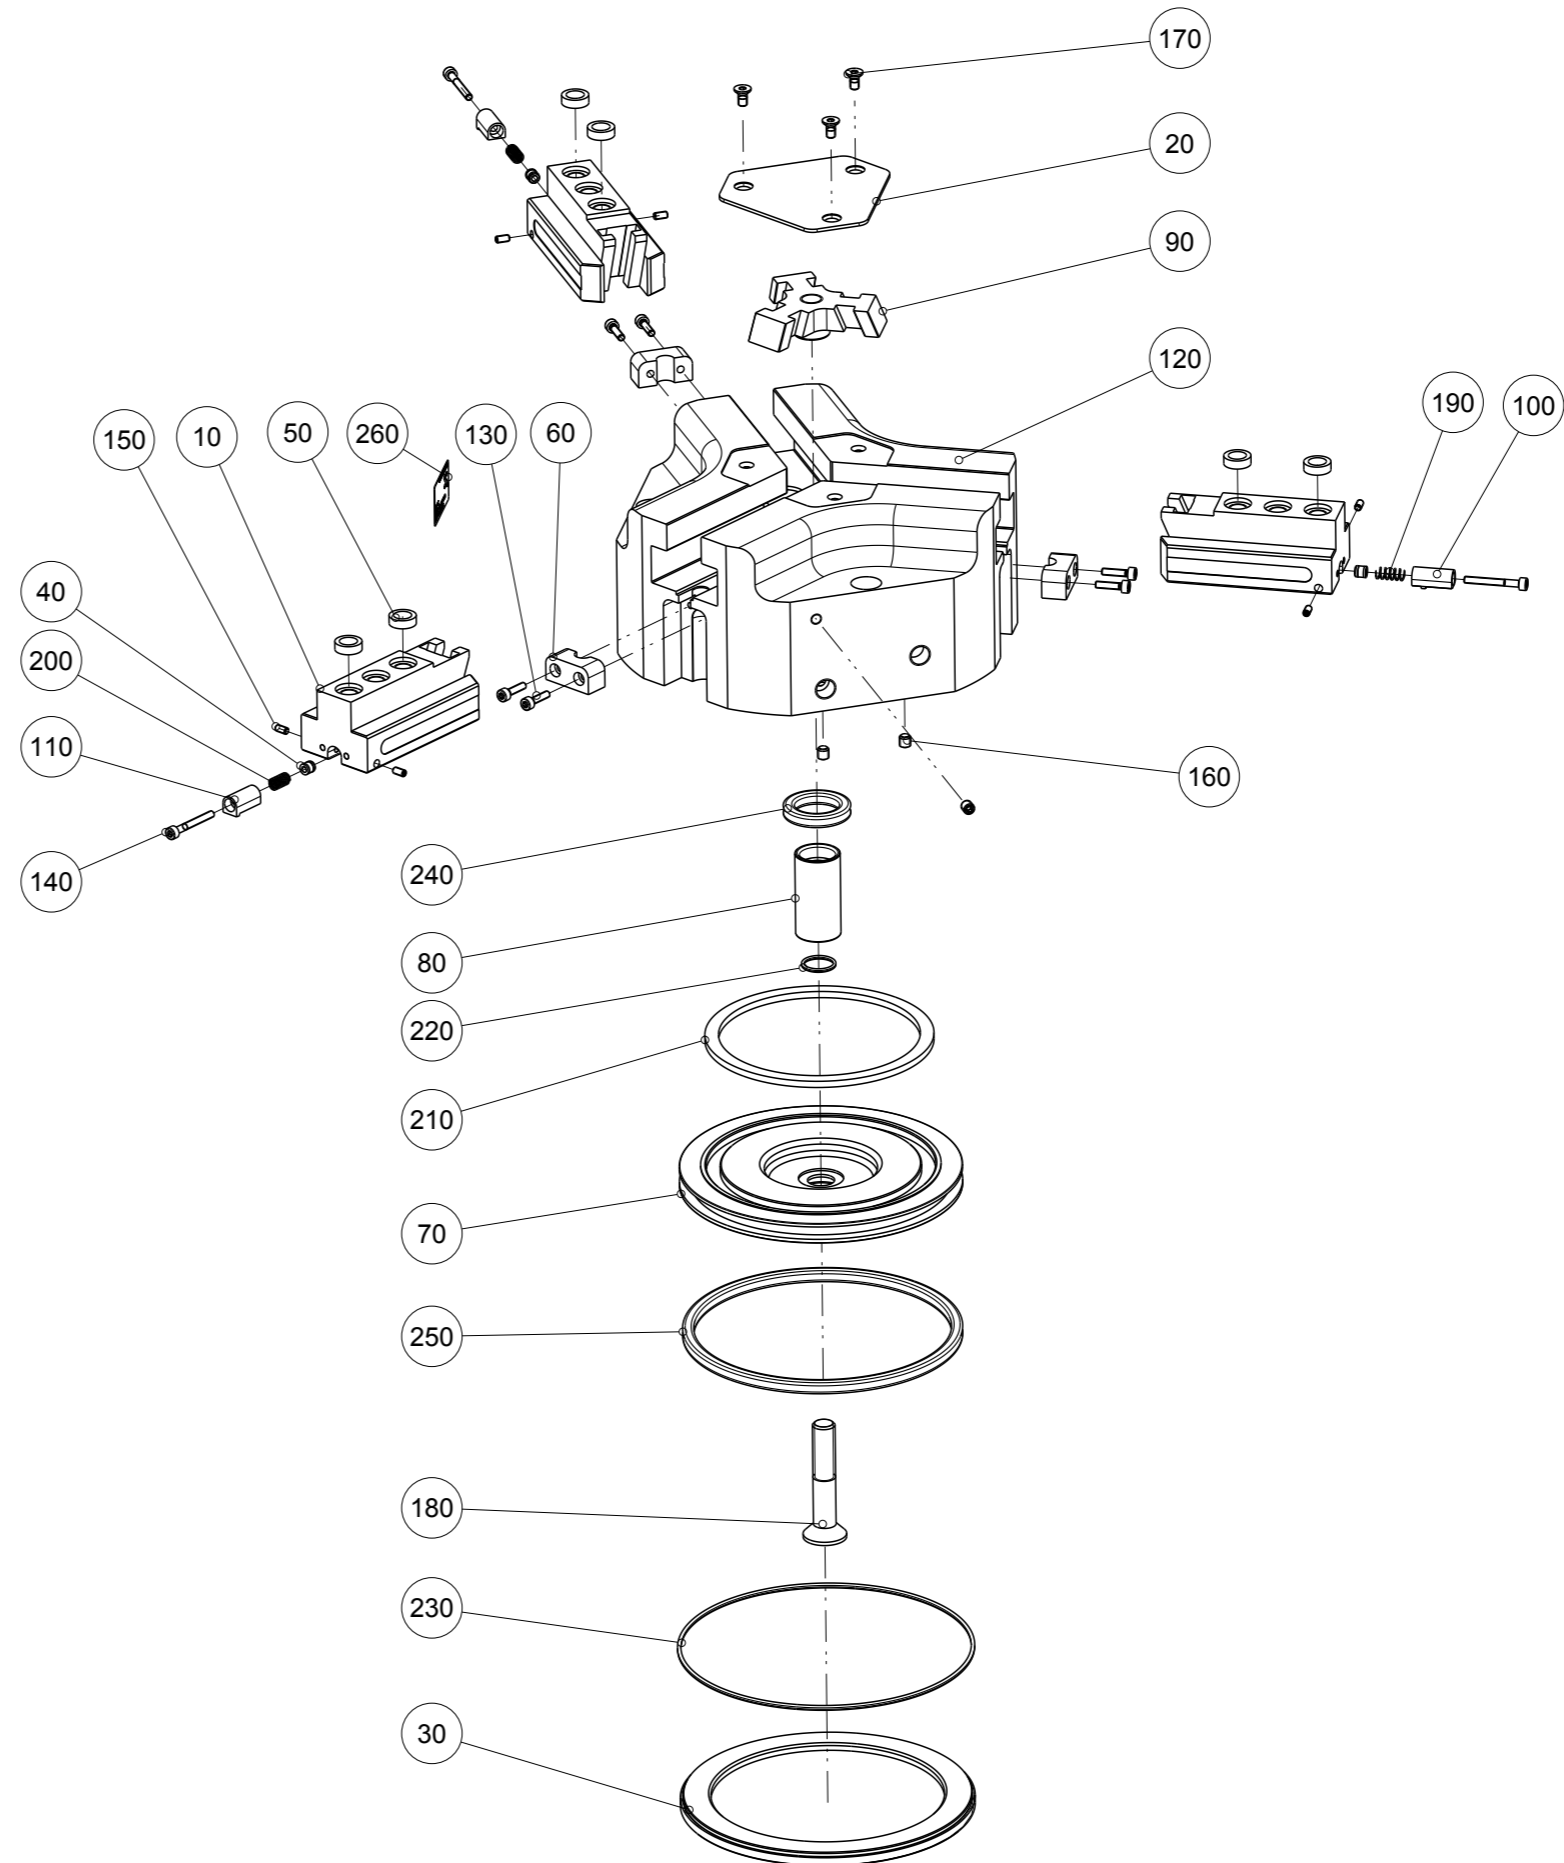

Artikel mit gleicher Buchstabenkennzeichnung müssen aus Toleranzgründen zusammen bestellt werden.

Due to tolerance reasons, articles with the same letter marking must be ordered together.

Ersatzteilstückliste Parts list		GD316S-C	
Pos. Item	Menge Quantity	Artikel-Nr. Article-No.	
10	3	BAC41750	c
20	1	DEC31600	
30	1	DEC31650	
40	3	DMS41200	c
50	6	DST41600	
60	3	GEH31640	
70	1	KOL12550	b
80	1	KST20810	
90	1	KUL31650	
100	1	NOC00170	
110	2	NOC03050	
120	1	ZYL12510	
130	6	C0912030129	
140	3	C0912030259	
150	6	C0913030069	
160	3	C0913050059	
170	3	C7991040089	
180	1	C7991100559	
190	1	CFED40600	
200	2	CFED40630	
210	1	CMAG054	b
220	1	COR0130150	a
230	1	COR1280200	a
240	1	CQU43150	a
250	1	CQU43490	a
260	1	CTYP00116	
270	1	DDOC00224	
a	1	DSGD316-C	

02.04.2019

Zimmer Group
Im Salmenkopf 5
D-77866 Rheinau

www.zimmer-group.de

T +49 7844 9138-0
F +49 7844 9138-80

info@zimmer-group.de