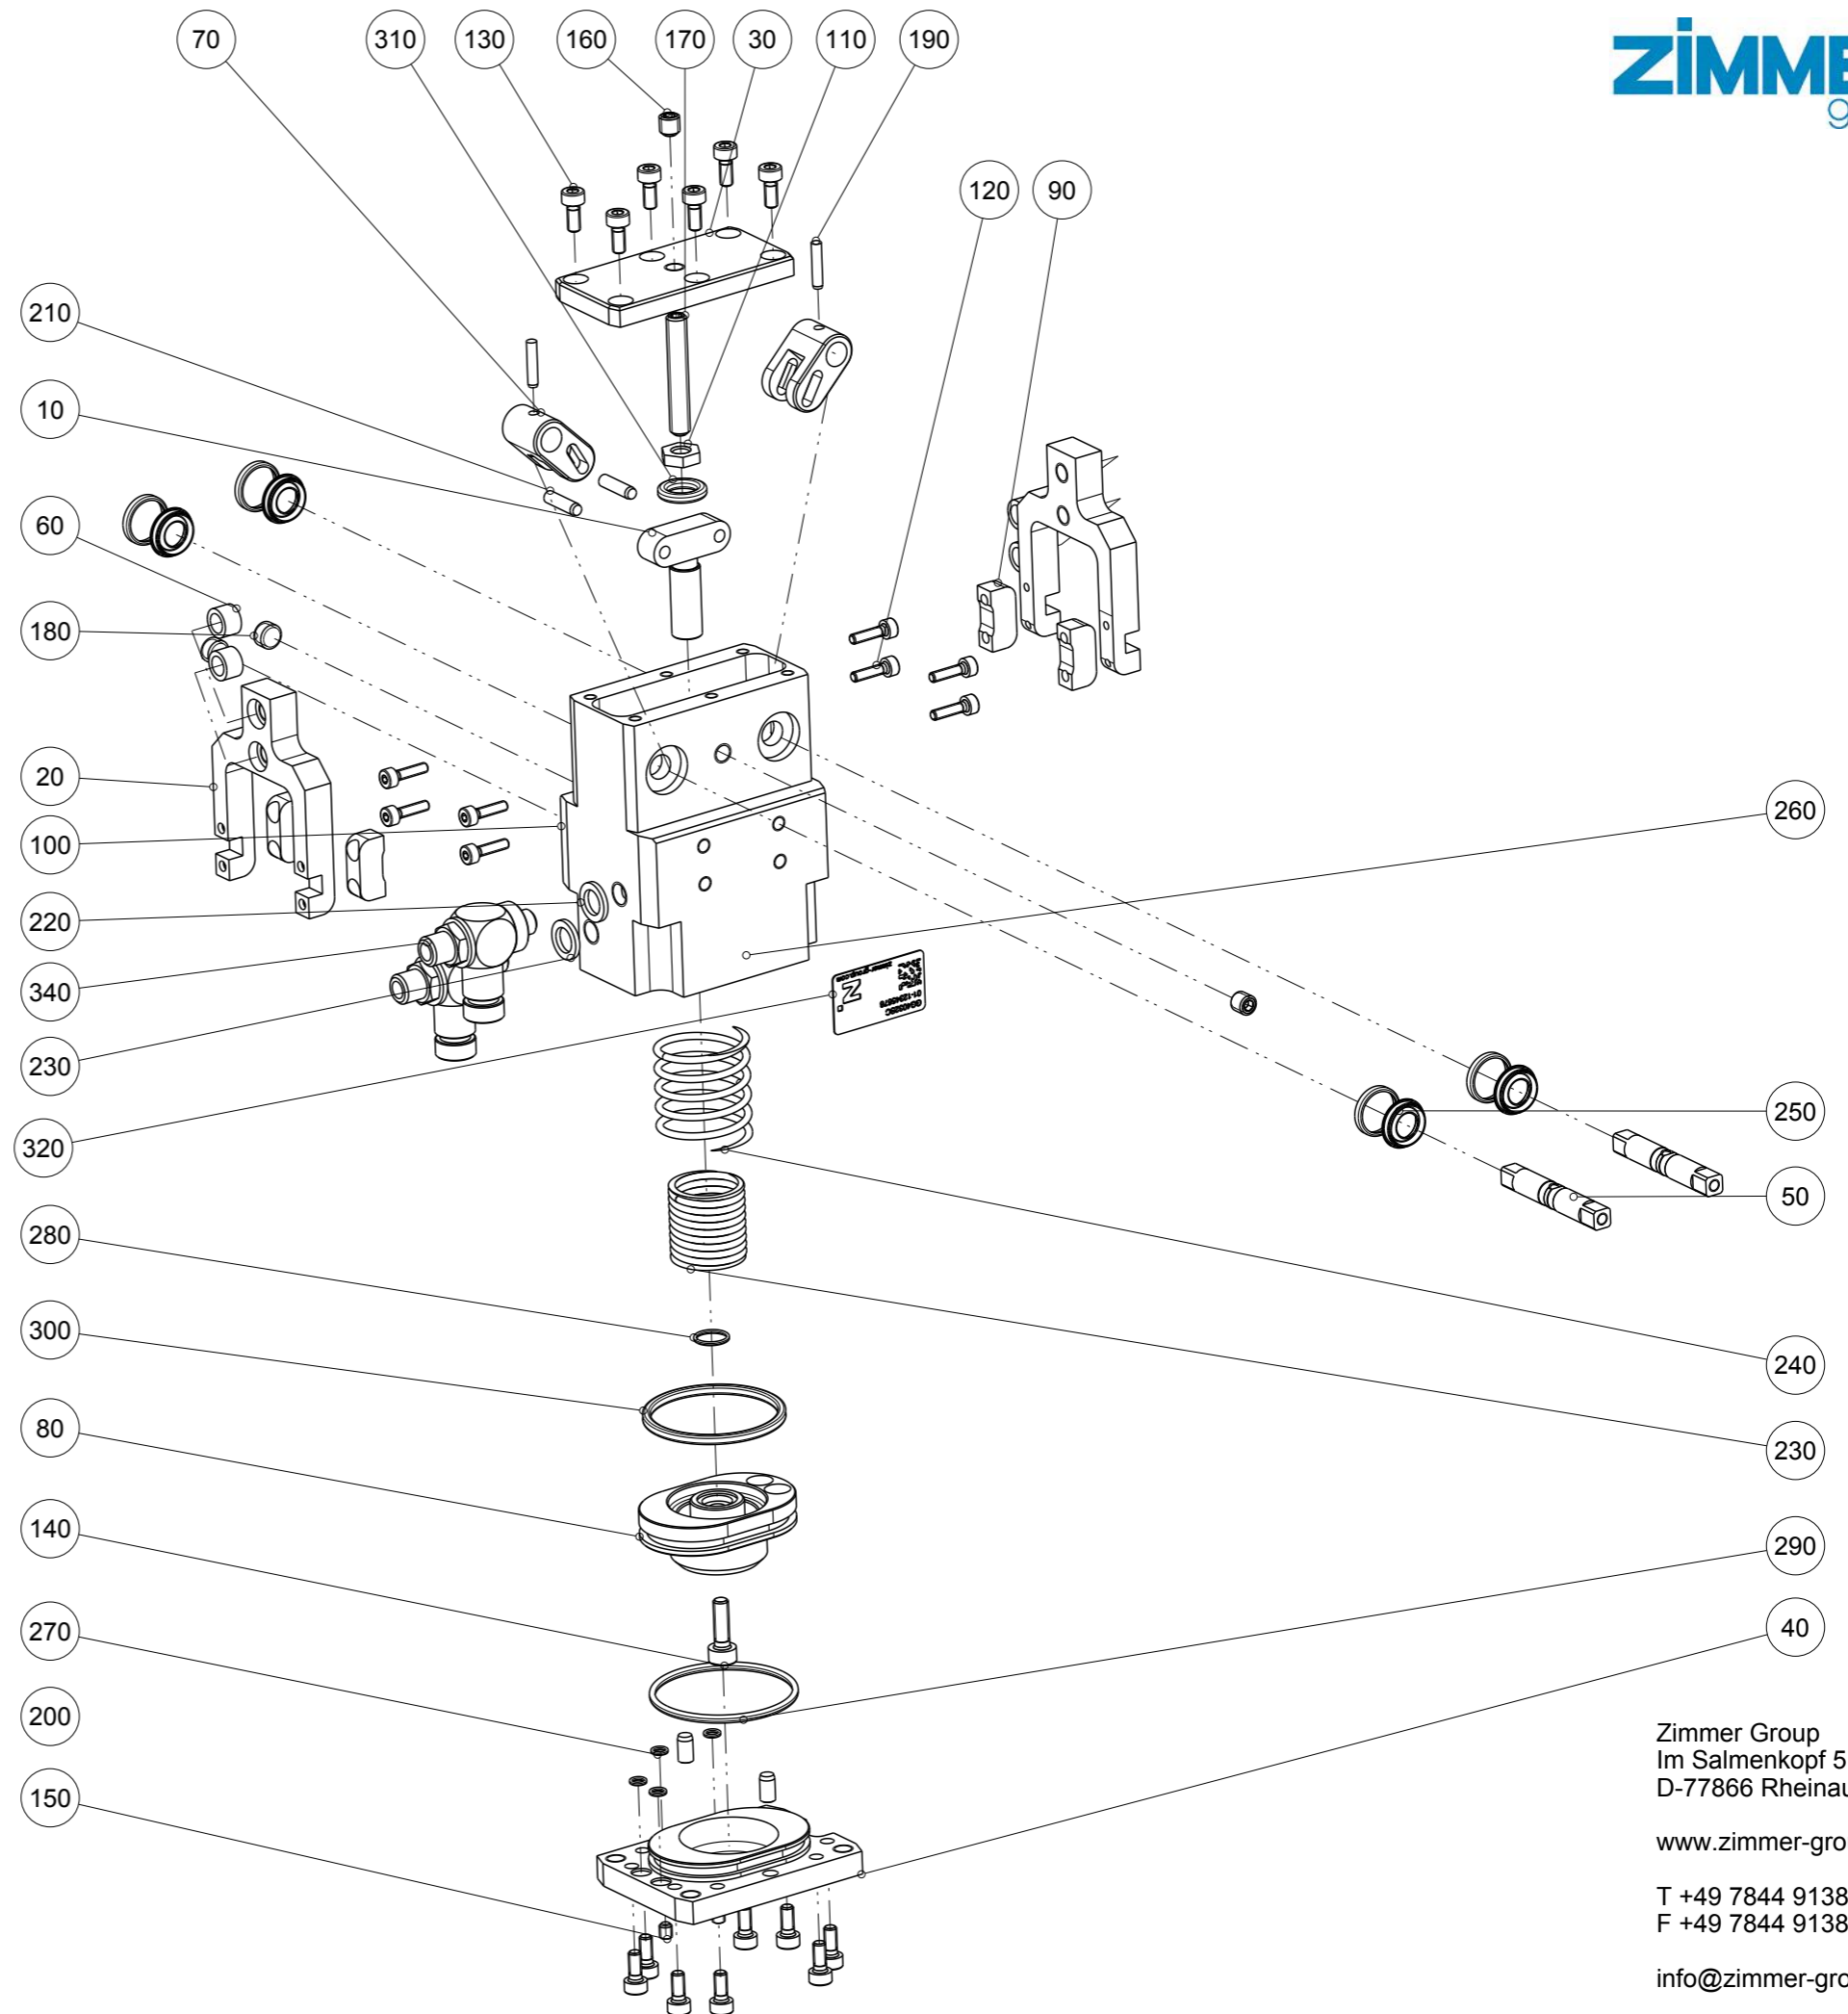

Artikel mit gleicher Buchstabenkennzeichnung müssen aus Toleranzgründen zusammen bestellt werden.

Due to tolerance reasons, articles with the same letter marking must be ordered together.

Ersatzteilstückliste Parts list		GG4032SC	
Pos. Item	Menge Quantity	Artikel-Nr. Article-No.	
10	1	031838	
20	2	BAC30490	
30	1	DEC30190	
40	1	DEC30200	
50	2	DST23820	
60	4	DST40600	
70	2	GEL40320	
80	1	KOL30430	b
90	4	PLA43640	
100	1	ZYL30290	
110	1	C043904002	
120	8	C0912020089	
130	14	C0912025069	
140	1	C0912030101D	
150	2	C09130250039	
160	2	C0913040049	
170	1	C0913040259	
180	2	C0914050049	
190	2	C632502100	
200	2	C632503060	
210	2	C632525100	
220	2	CDIRI00053	
230	1	CFED00250	
240	1	CFED00251	
250	4	CINA05100	a
260	2	CMAG067	b
270	4	COR00250750	a
280	1	COR0060080	a
290	1	COR0270150	a
300	1	CQU040220	a
310	1	CQU40100	a
320	1	CTYP00117	
330	1	DDOC00273	
340	2	DRVM5X4	
a	1	DSGG4032	

04.04.2019

Zimmer Group
Im Salmenkopf 5
D-77866 Rheinau

www.zimmer-group.de

T +49 7844 9138-0
F +49 7844 9138-80

info@zimmer-group.de