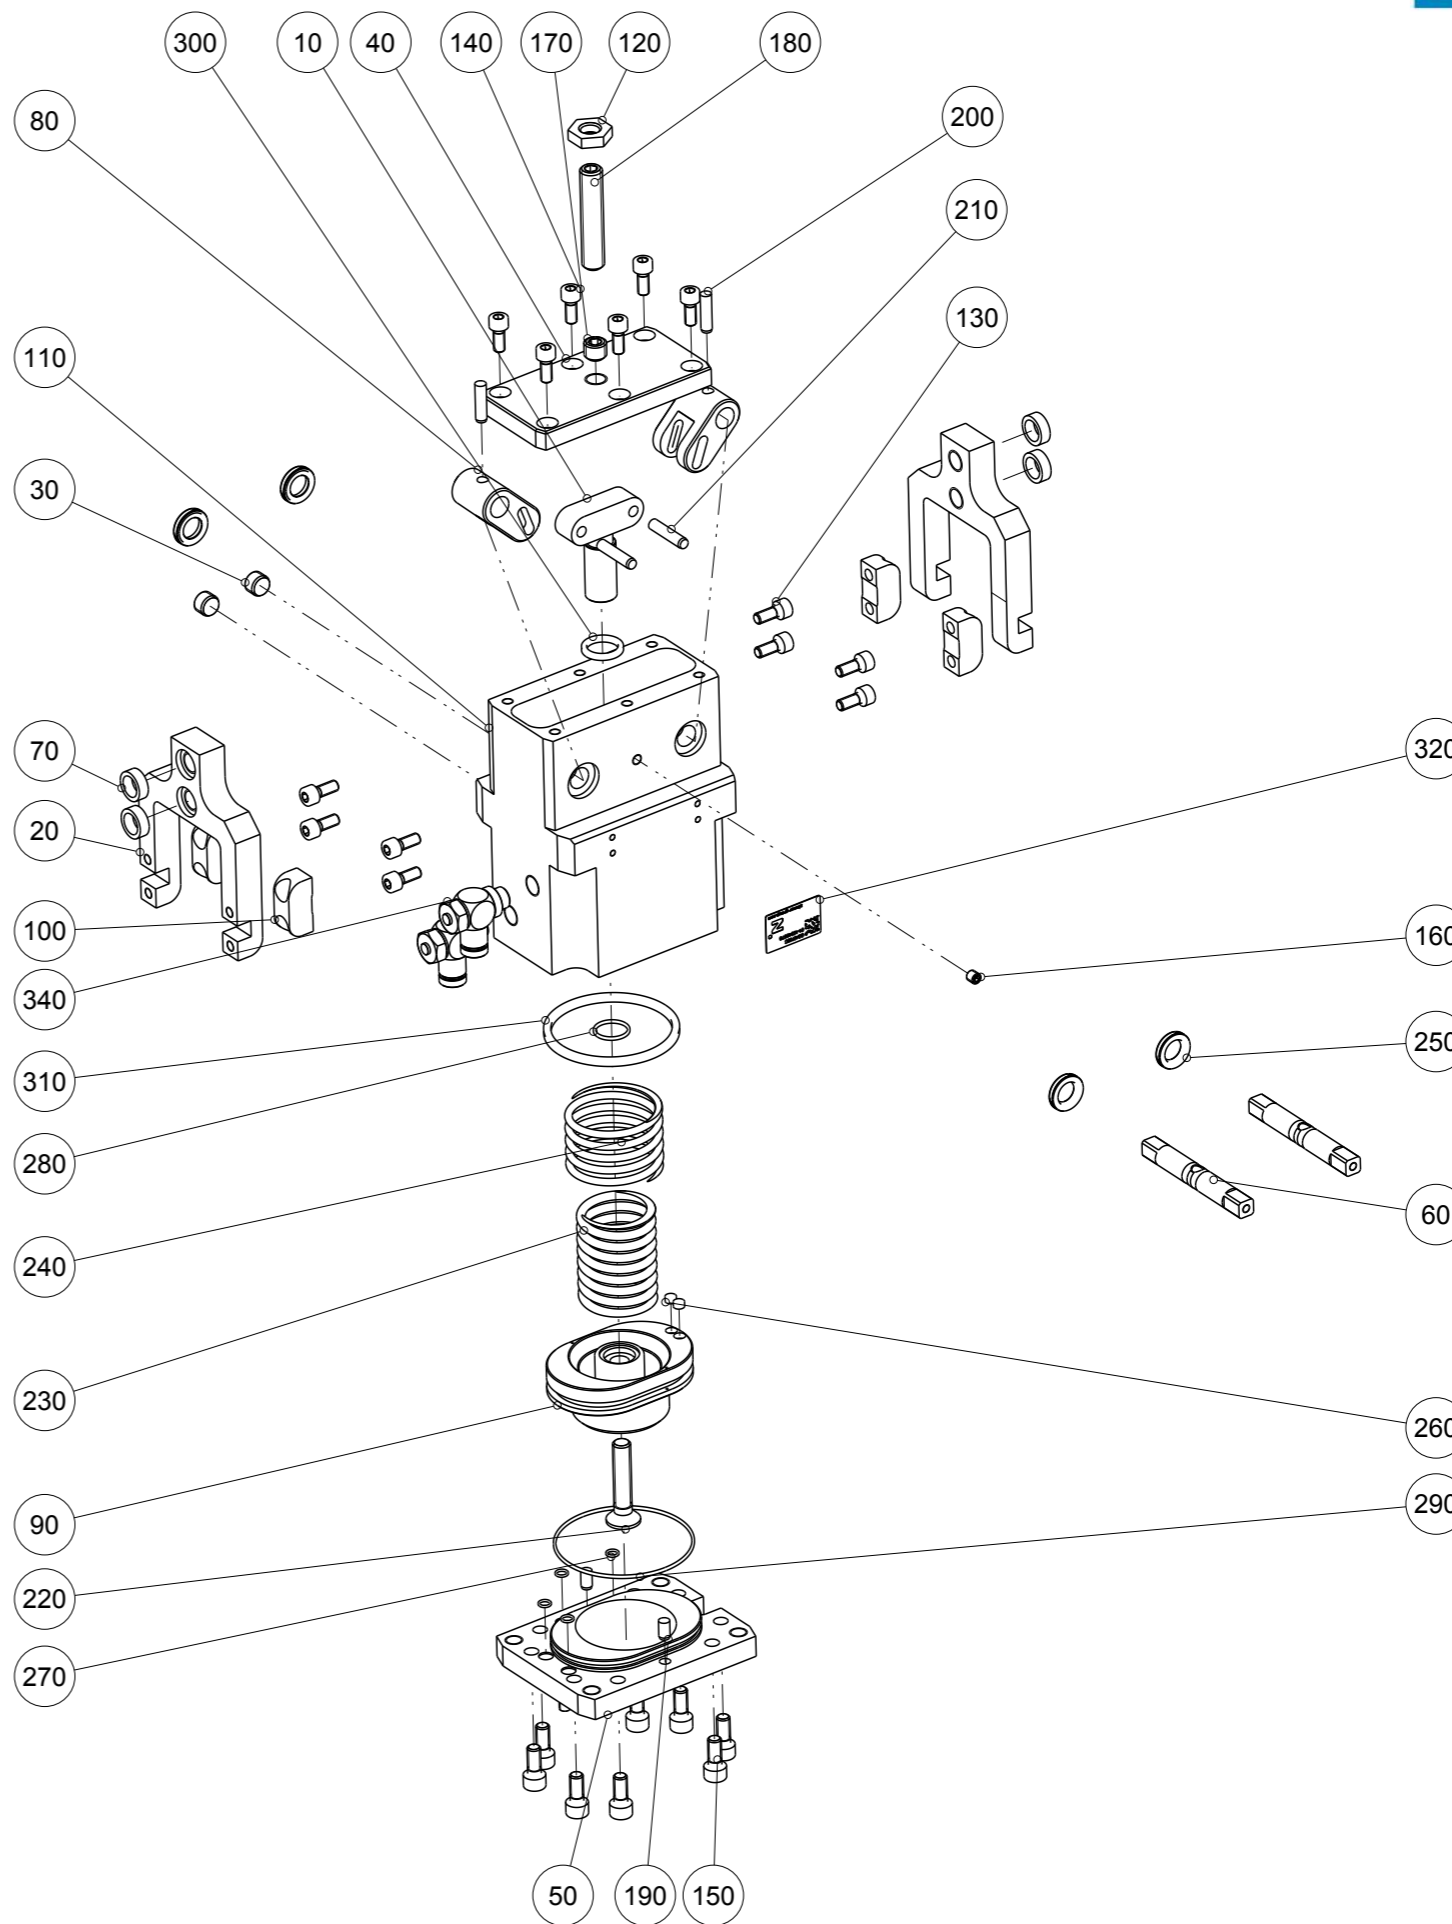

Artikel mit gleicher Buchstabenkennzeichnung müssen aus Toleranzgründen zusammen bestellt werden.

Due to tolerance reasons, articles with the same letter marking must be ordered together.

Ersatzteilstückliste Parts list		GG4072SC	
Pos. Item	Menge Quantity	Artikel-Nr. Article-No.	
10	1	031888	
20	2	BAC30520	
30	2	CDST00180	
40	1	DEC40730	
50	1	DEC40740	
60	2	DST23850	
70	4	DST42000	
80	2	GEL40700	
90	1	KOL40590	b
100	4	PLA43670	
110	1	ZYL30350	
120	1	C043910002	
130	8	C0912050124D	
140	6	C0912050129	
150	8	C0912060149	
160	3	C0913050059	
170	1	C0913100089	
180	1	C0913100509	
190	2	C632505100	
200	2	C632505200	
210	2	C632505240	
220	1	C7991080401D	
230	1	CFED00258	
240	1	CFED00259	
250	4	CINA10170	a
260	2	CMAG067	b
270	4	COR0045100	a
280	1	COR0140150	a
290	1	COR0600150	a
300	1	CQU41130	a
310	1	CQU42270	a
320	1	CTYP00116	
330	1	DDOC00273	
340	2	DRV1-8X6	

a	1	DSGG4072	

05.04.2019

Zimmer Group
Im Salmenkopf 5
D-77866 Rheinau

www.zimmer-group.de

T +49 7844 9138-0
F +49 7844 9138-80

info@zimmer-group.de