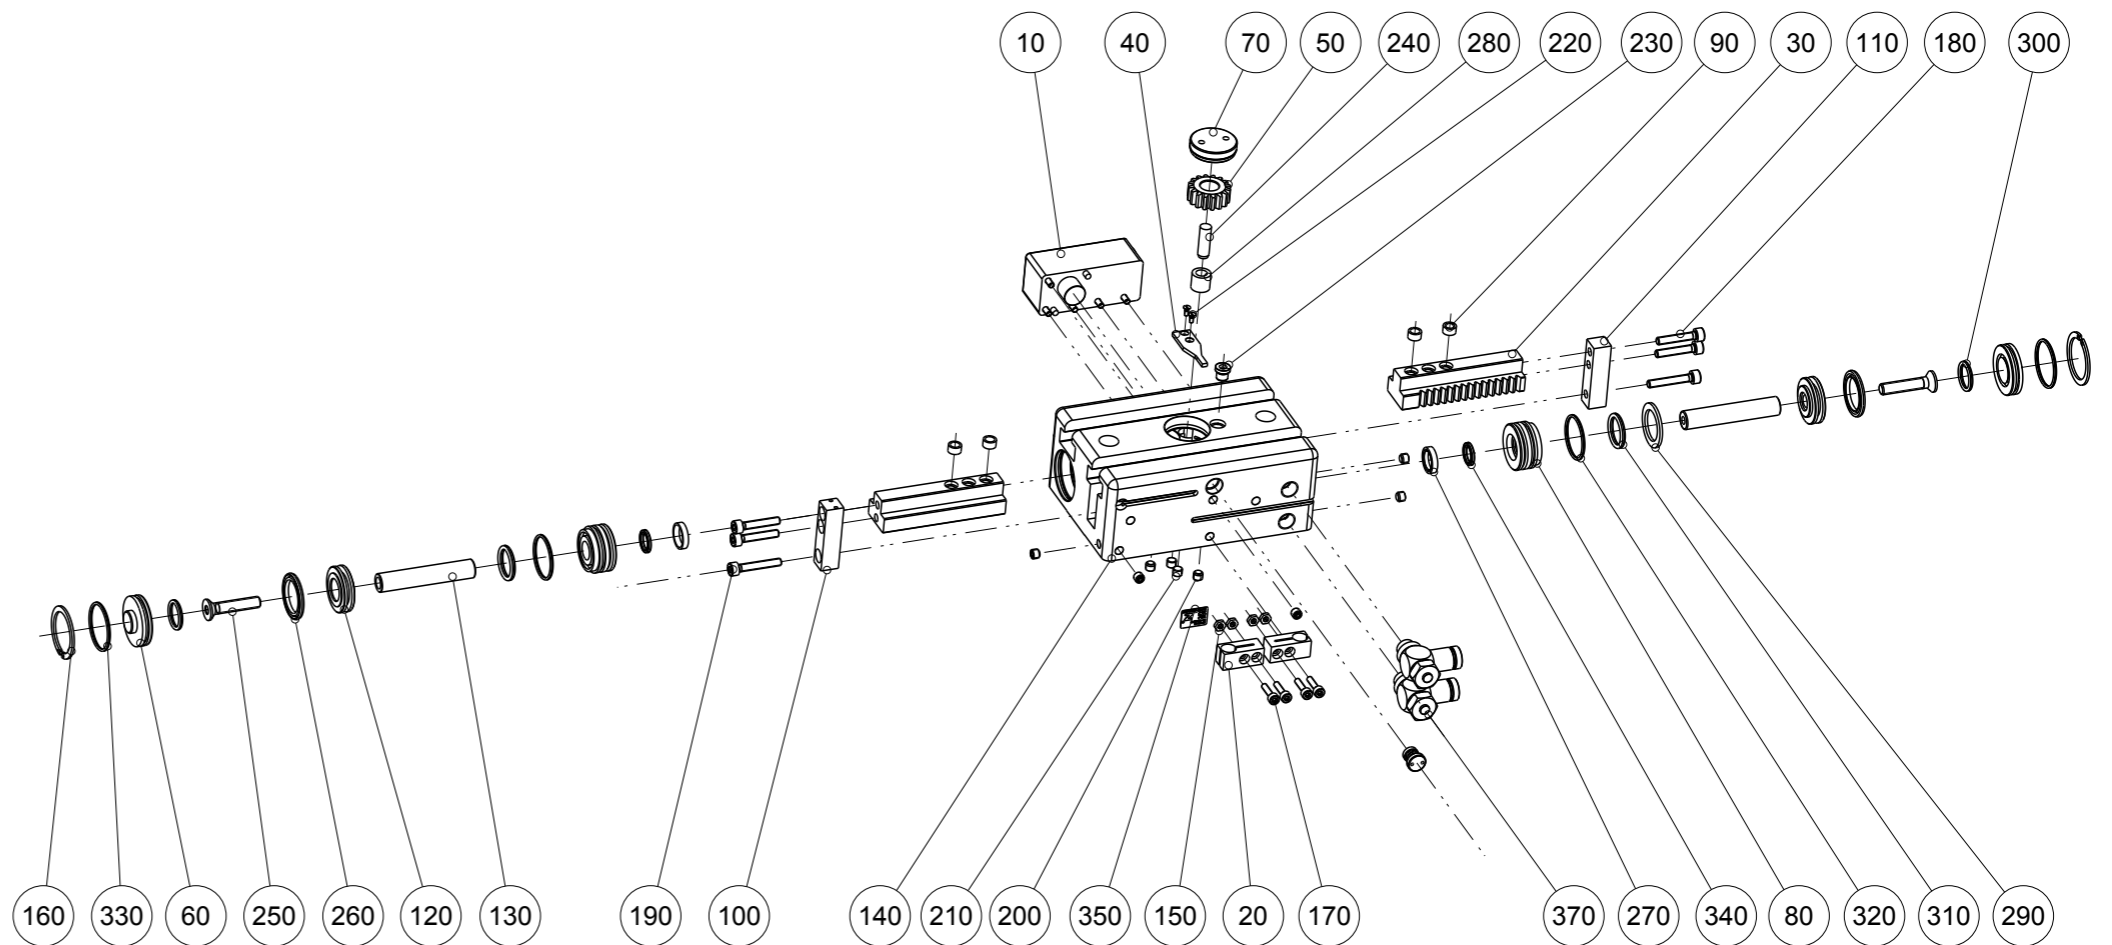

Artikel mit gleicher Buchstabenkennzeichnung müssen aus Toleranzgründen zusammen bestellt werden.

Due to tolerance reasons, articles with the same letter marking must be ordered together.

Ersatzteilstückliste
Parts list

GHK6140

Pos. Item	Menge Quantity	Artikel-Nr. Article-No.	
10	1	KGHK61	
20	2	AUF00891	
30	2	BAC61240	
40	1	CNOC61000	
50	1	CZAN61000	
60	2	DEC61230	
70	1	DEC61400	
80	2	DFG61000	
90	4	DST60800	
100	1	GEL61050	
110	1	GEL61060	
120	2	KOL25370	b
130	2	KST10330	
140	1	NAB61440	
150	4	C043903002	
160	2	C047227000	
170	4	C0912030129	
180	4	C0912040229	
190	2	C0912040259	
200	8	C0913050049	
210	3	C0914050059	
220	2	C096302056	
230	1	C340500039	
240	1	C632506200	
250	2	C7991060309	
260	2	CDKPZ00250	
270	2	CINA10140	
280	1	CLAG06091	
290	1	CMAG006	b
300	2	COR0130200	a
310	2	COR0150250	a
320	2	COR0220150	a
330	2	COR0240150	a
340	2	CQU40120	a
350	1	CTYP00118	
360	1	DDOC00313	
370	2	DRV1-8X8	
a	1	DSGHK6140	

25.04.2019

Zimmer Group
Im Salmenkopf 5
D-77866 Rheinau

www.zimmer-group.de

T +49 7844 9138-0
F +49 7844 9138-80

info@zimmer-group.de