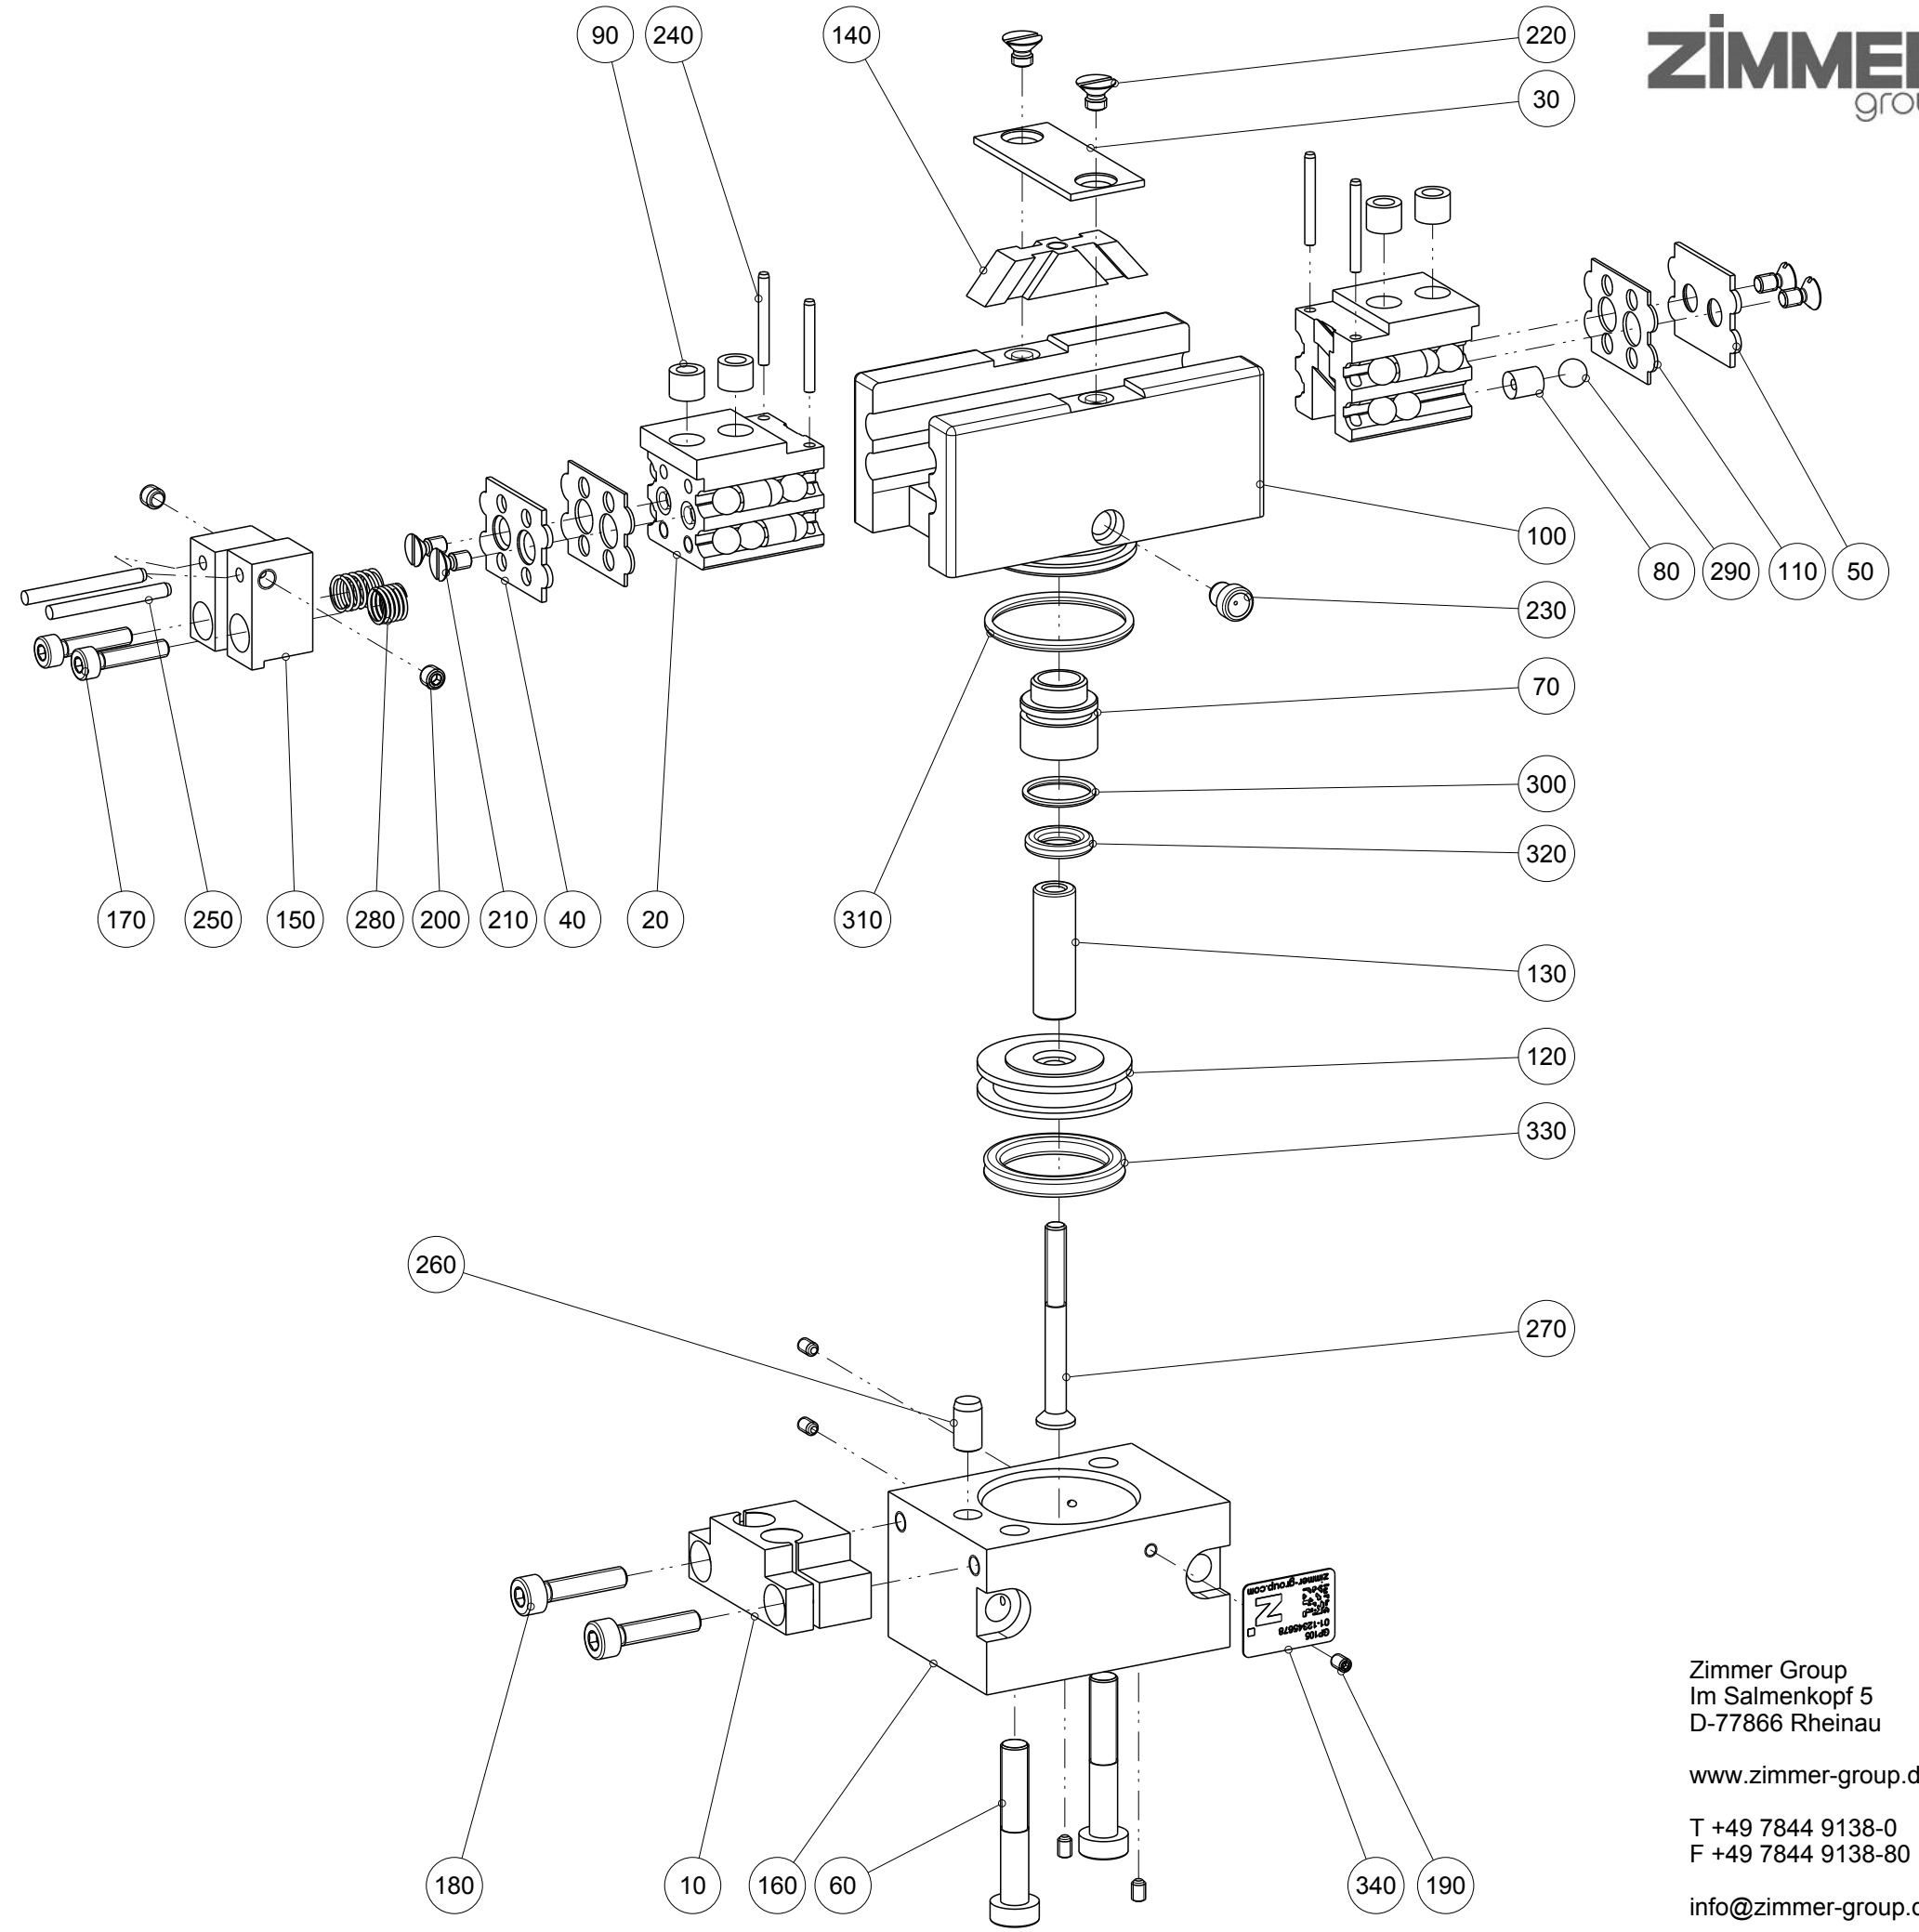

Artikel mit gleicher Buchstabenkennzeichnung müssen aus Toleranzgründen zusammen bestellt werden.

Due to tolerance reasons, articles with the same letter marking must be ordered together.

Ersatzteilstückliste
Parts list

GP105

Pos. Item	Menge Quantity	Artikel-Nr. Article-No.	
10	1	AUF00470	
20	2	BAC10500	
30	1	BLE10500	
40	1	BLE10510	
50	1	BLE10511	
60	2	CNAB10510	
70	1	DFG06230	
80	8	DKU10500	
90	4	DST40400	
100	1	GEH10500	
110	2	GUM01050	a
120	1	KOL22030	
130	1	KST06240	
140	1	KUL40400	
150	2	NOC02550	
160	1	ZYL22010	
170	2	C0912025124D	
180	2	C0912030149	
190	5	C0913020039	
200	2	C09130300256	
210	4	C096302559	
220	2	C096303046	
230	1	C340500028	
240	4	C6325015140	
250	2	C632502200	
260	1	C632504080	
270	1	C7991030301D	
280	2	CFED40600	
290	24	CKUG00400	
300	1	COR0090100	a
310	1	COR0190150	a
320	1	CQU40100	a
330	1	CQU4115A	a
340	1	CTYP00118	
350	1	DDOC00187	

a	1	DSGP105	
---	---	---------	--

Erstellungsdatum Creation date	19.09.11	Aenderungsdatum Modification date	24.06.21
-----------------------------------	----------	--------------------------------------	----------