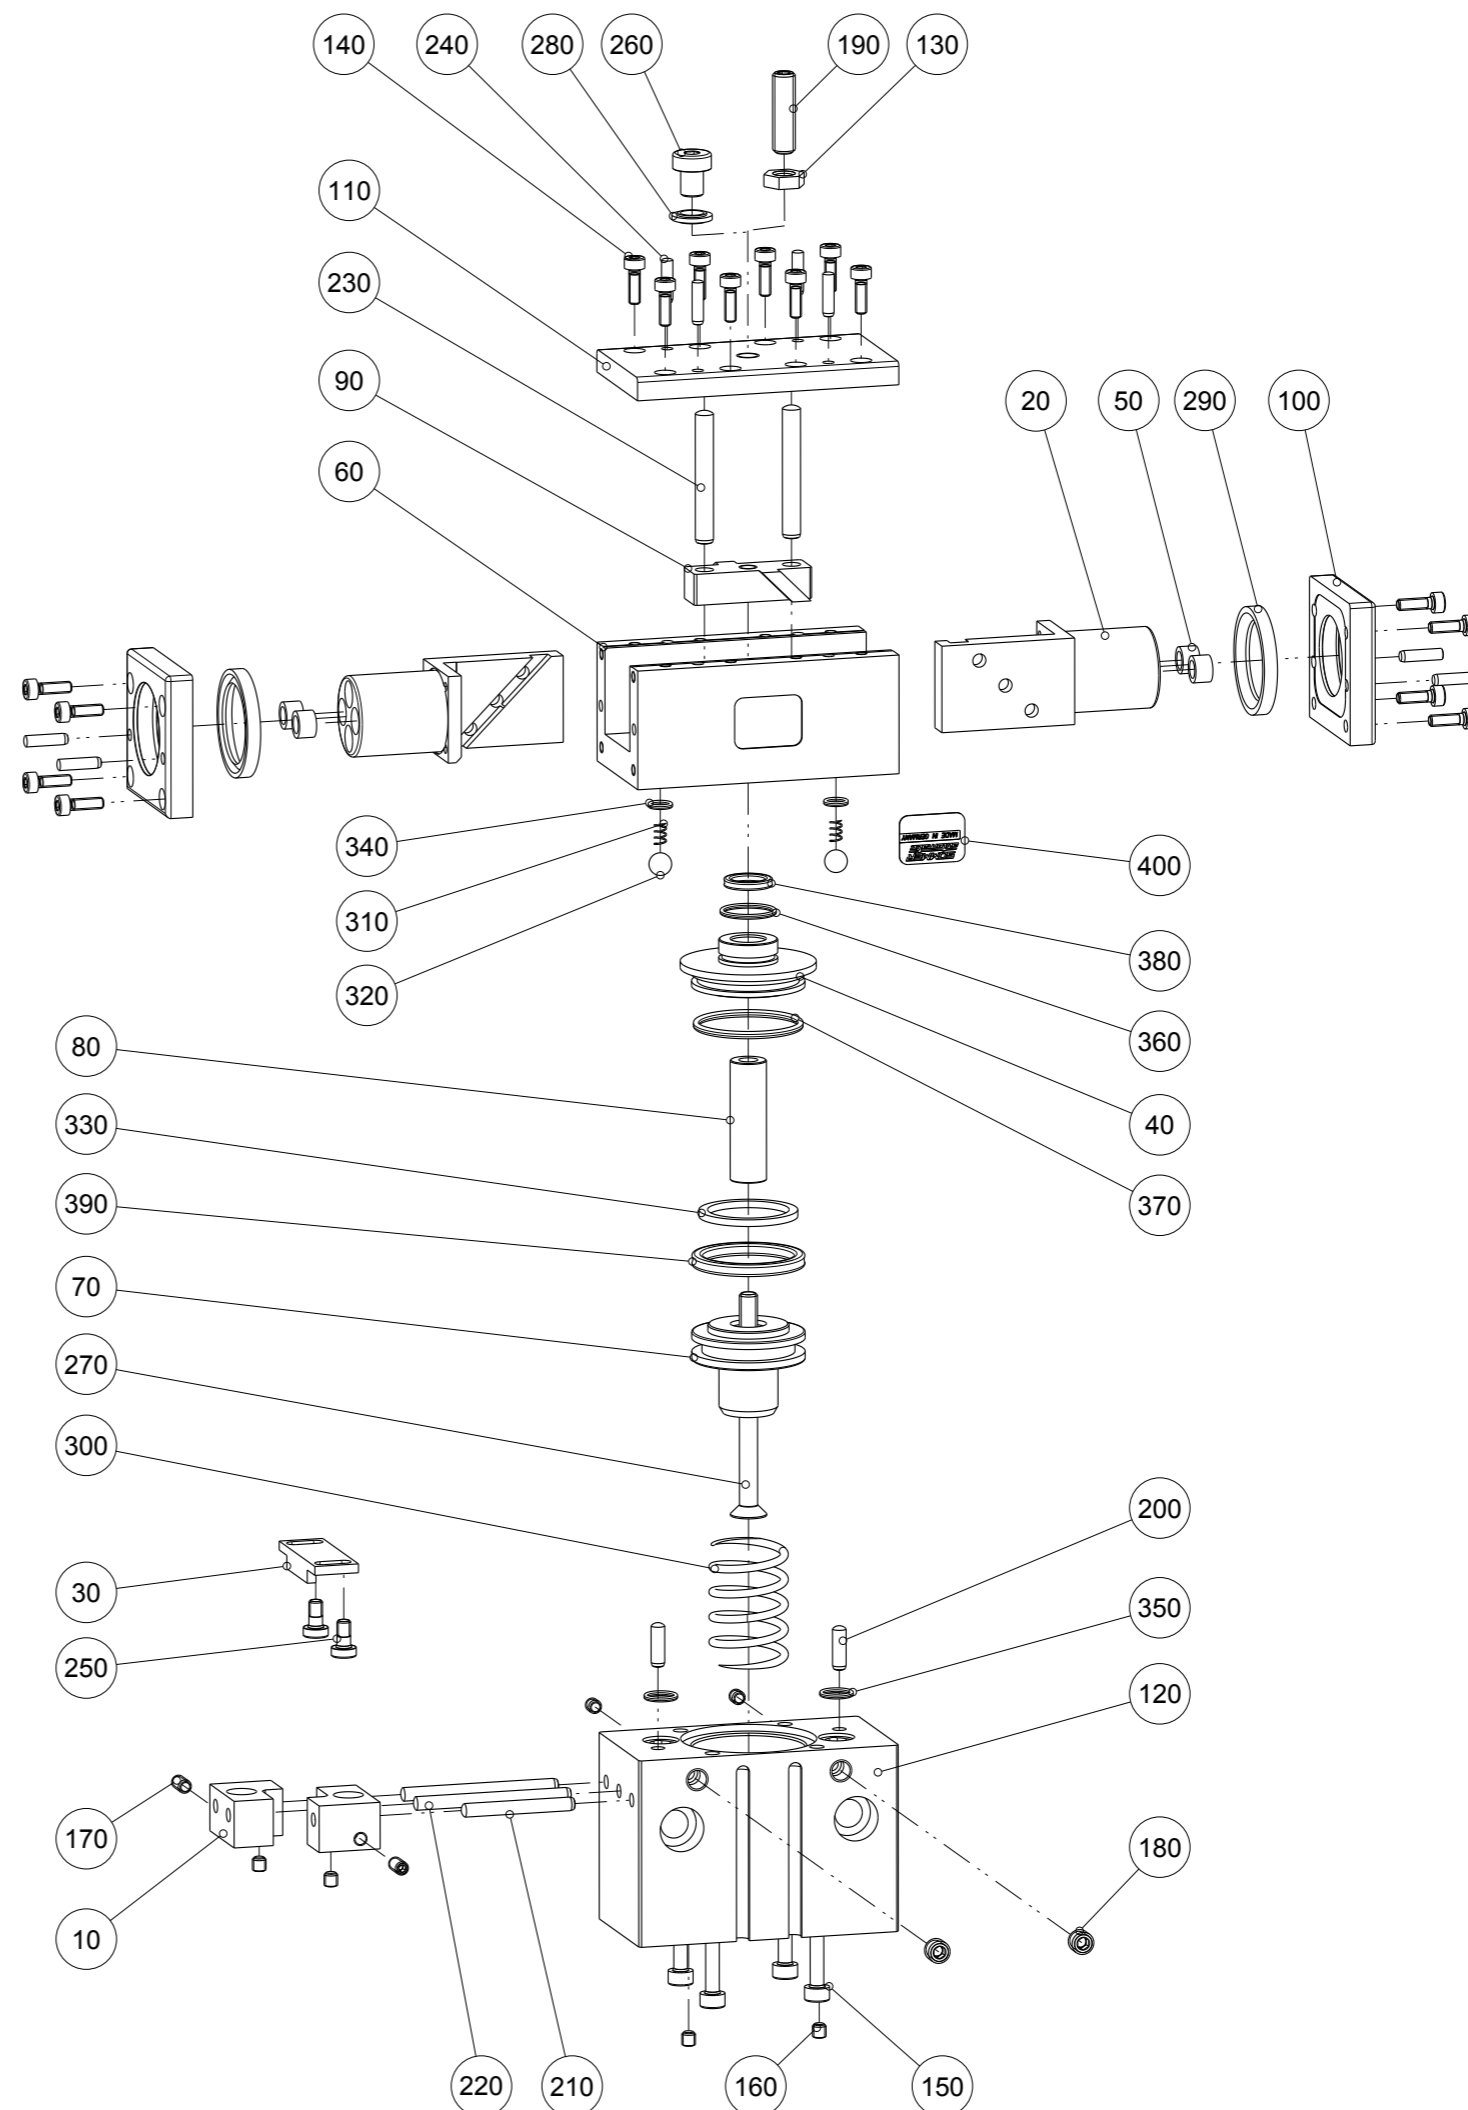

Artikel mit gleicher Buchstabenkennzeichnung müssen aus Toleranzgründen zusammen bestellt werden.

Due to tolerance reasons, articles with the same letter marking must be ordered together.

Ersatzteilstückliste
Parts list

GP1224NO

Pos. Item	Menge Quantity	Artikel-Nr. Article-No.	i
10	2	AUF00601	
20	2	BAC12240	
30	1	CNOC12240	
40	1	DFG08130	
50	4	DST40600	
60	1	GEH12240	
70	1	KOL25260	b
80	1	KST08100	
90	1	KUL12240	
100	2	PLA12240	
110	1	PLA12241	
120	1	ZYL25290	
130	1	C043905009	
140	16	C0912025084D	
150	4	C0912030459	
160	6	C0913030039	
170	2	C0913030069	
180	2	C0913050049	
190	1	C0913050189	
200	2	C632503100	
210	1	C632503260	
220	2	C632503360	
230	2	C632504300	
240	8	C632525100	
250	2	C7984030069	
260	1	C7984050069	
270	1	C7991040501D	
280	1	CDIRI05080	a
290	2	CDSA00180	a
300	1	CFED00026	
310	2	CFED12630	
320	2	CKUG0050	
330	1	CMAG026	b
340	2	COR0040100	a
350	2	COR0060100	a
360	1	COR0110100	a
370	1	COR0220150	a
380	1	CQU4012A	a
390	1	CQU41170	a
400	1	CTYP01511	
410	1	CWPK0015	
420	1	DDOC00187	

a	1	DSGP1224	

07.01.2013

Zimmer Group
Im Salmenkopf 5
D-77866 Rheinau

www.zimmer-group.de

T +49 7844 9138-0
F +49 7844 9138-80

info@zimmer-group.de