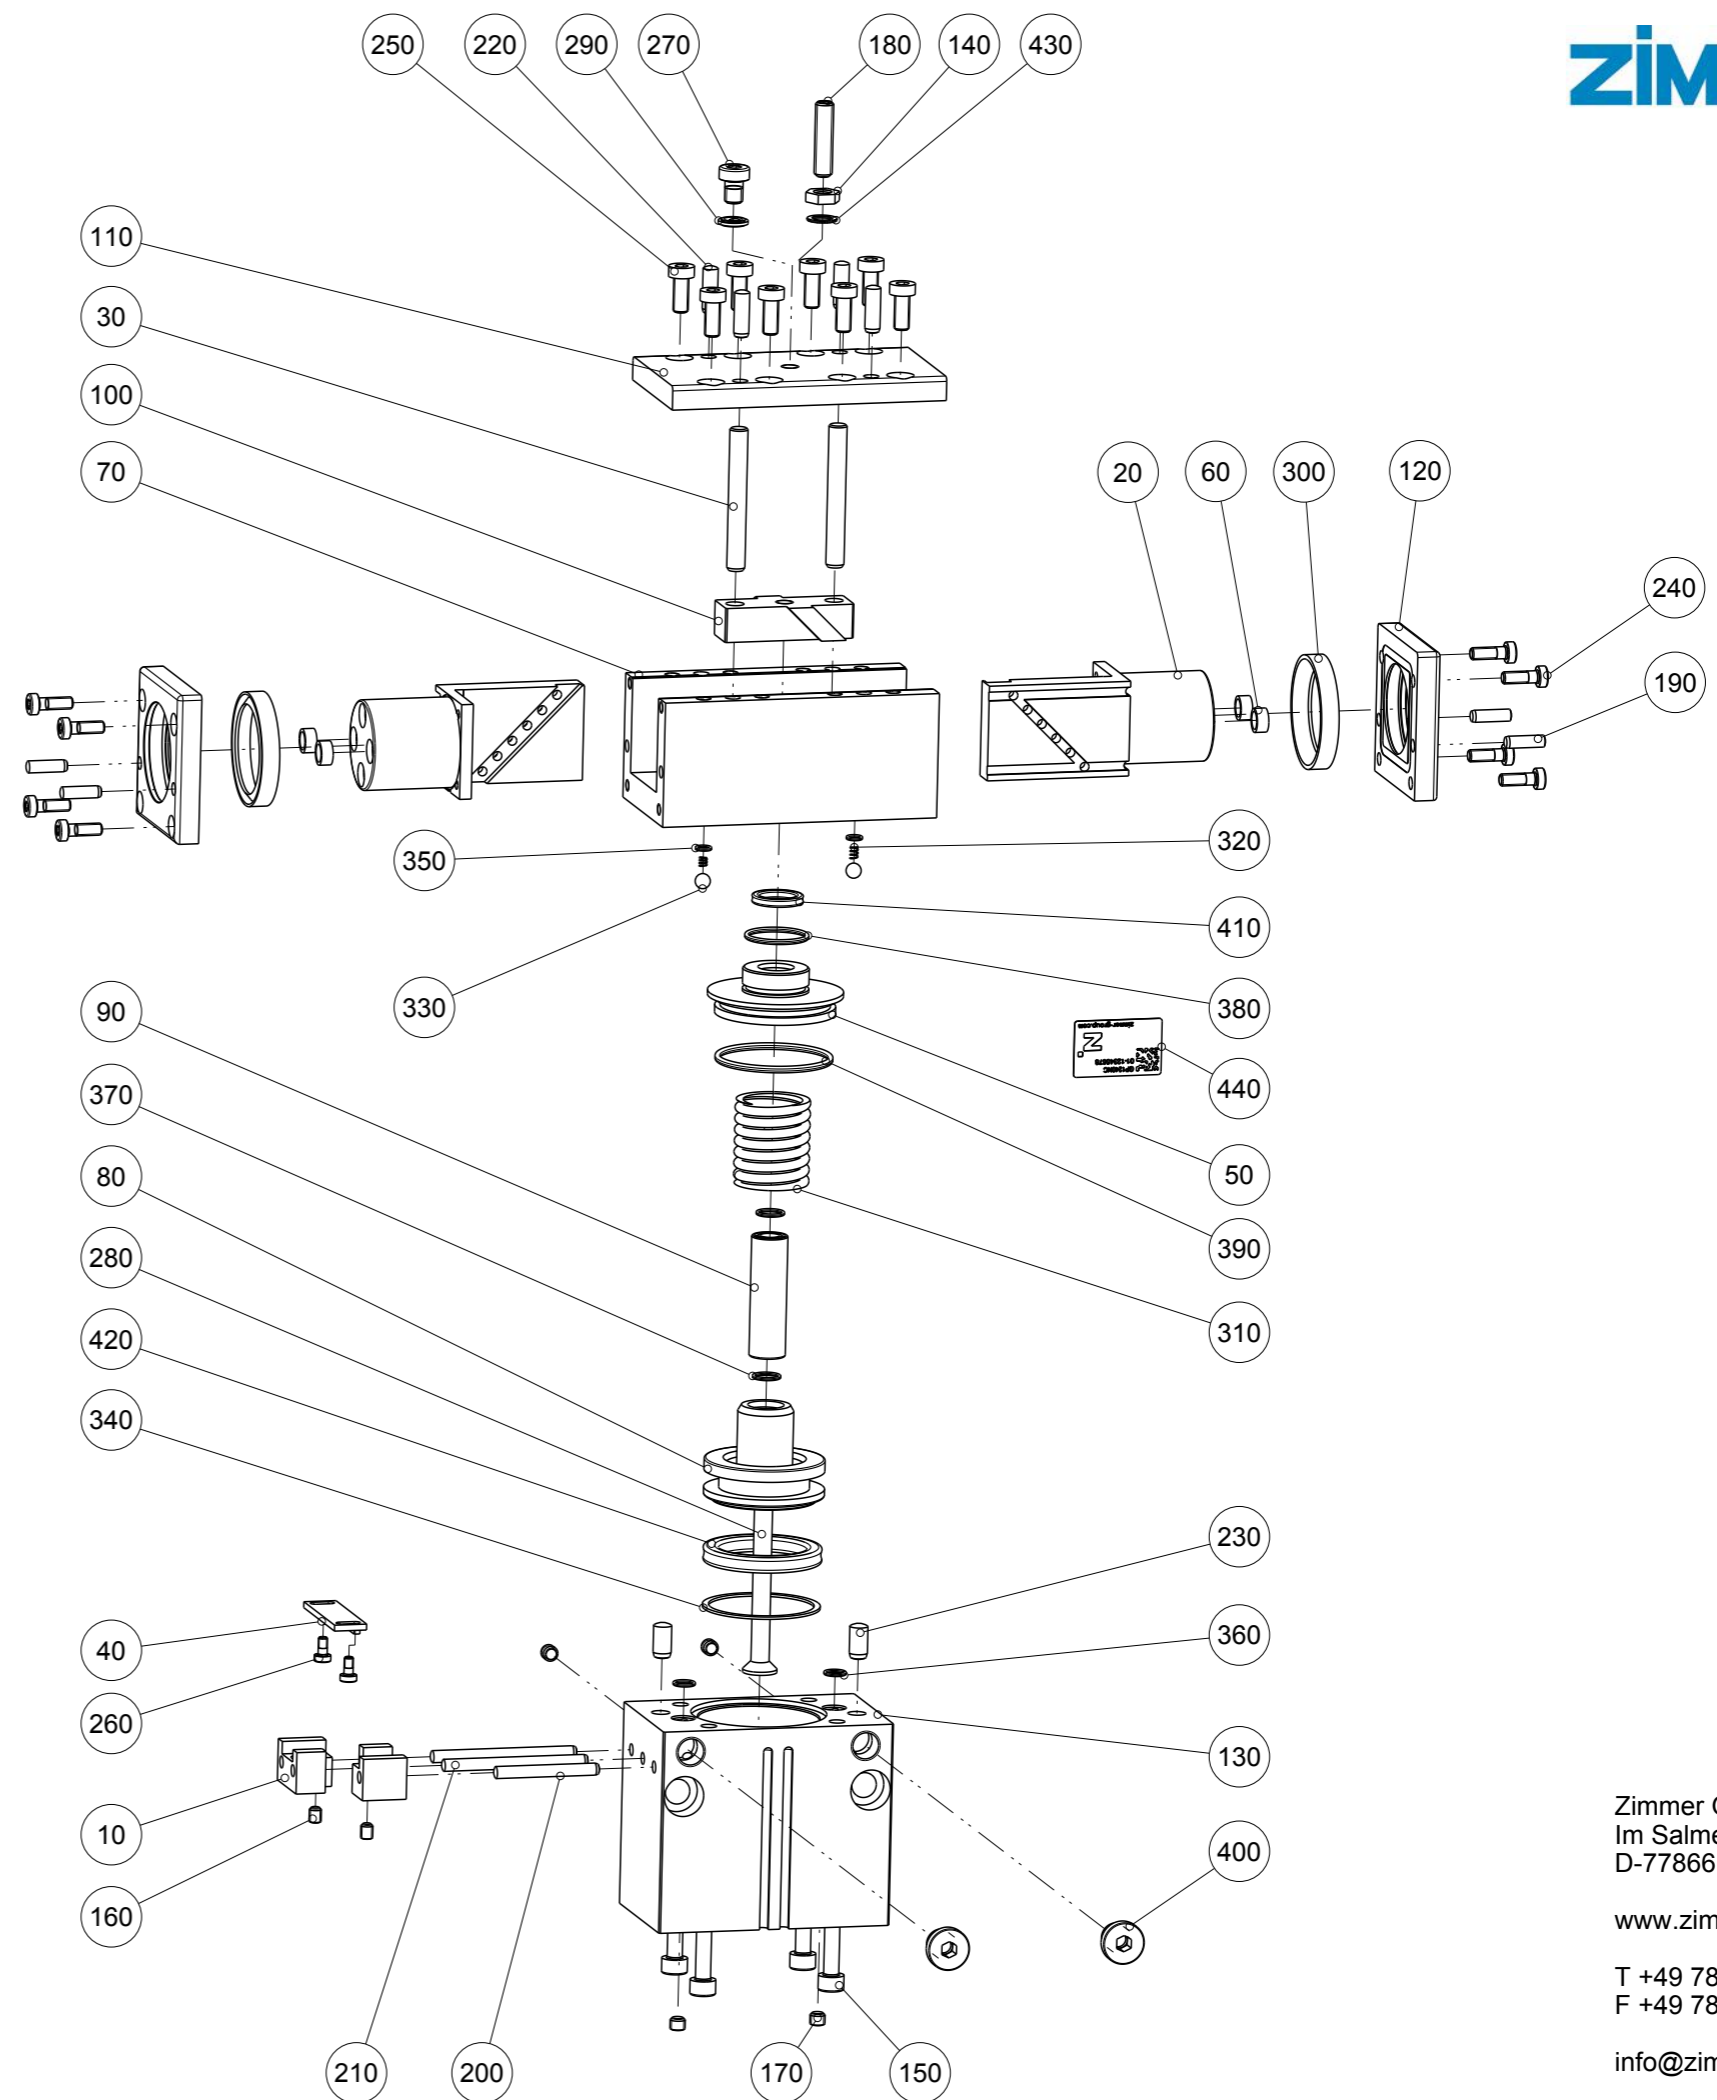

Artikel mit gleicher Buchstabenkennzeichnung müssen aus Toleranzgründen zusammen bestellt werden.

Due to tolerance reasons, articles with the same letter marking must be ordered together.

Ersatzteilstückliste Parts list		GP1240NC	
Pos. Item	Menge Quantity	Artikel-Nr. Article-No.	
10	2	AUF00807	
20	2	BAC12400	
30	2	C63250648V	
40	1	CNOC12400	
50	1	DFG12260	
60	4	DST40800	
70	1	GEH12401	
80	1	KOL40240	b
90	1	KST12570	
100	1	KUL12400	
110	1	PLA12400	
120	2	PLA12410	
130	1	ZYL40331	
140	1	C043906002	
150	4	C0912050709	
160	2	C0913040059	
170	4	C0913050049	
180	1	C0913060259	
190	4	C632504140	
200	1	C632504360	
210	2	C632504500	
220	4	C632505160	
230	2	C632506120	
240	8	C691204129	
250	8	C691205129	
260	2	C7984030069	
270	1	C7984060089	
280	1	C7991060801D	
290	1	CDIRI06100	a
300	2	CDSDA00300	a
310	1	CFED12400	
320	2	CFED12630	
330	2	CKUG0050	
340	1	CMAG016	b
350	2	COR0040100	a
360	2	COR0060100	a
370	2	COR0080100	a
380	1	COR0190150	a
390	1	COR0360200	a
400	2	CPNEU00437	
410	1	CQU41120	a
420	1	CQU43210	a
430	1	CSCH06009	
440	1	CTYP00116	
450	1	DDOC00546	

a	1	DSGP1240	

16.10.2020

Zimmer Group
Im Salmenkopf 5
D-77866 Rheinau
www.zimmer-group.de
T +49 7844 9138-0
F +49 7844 9138-80
info@zimmer-group.de