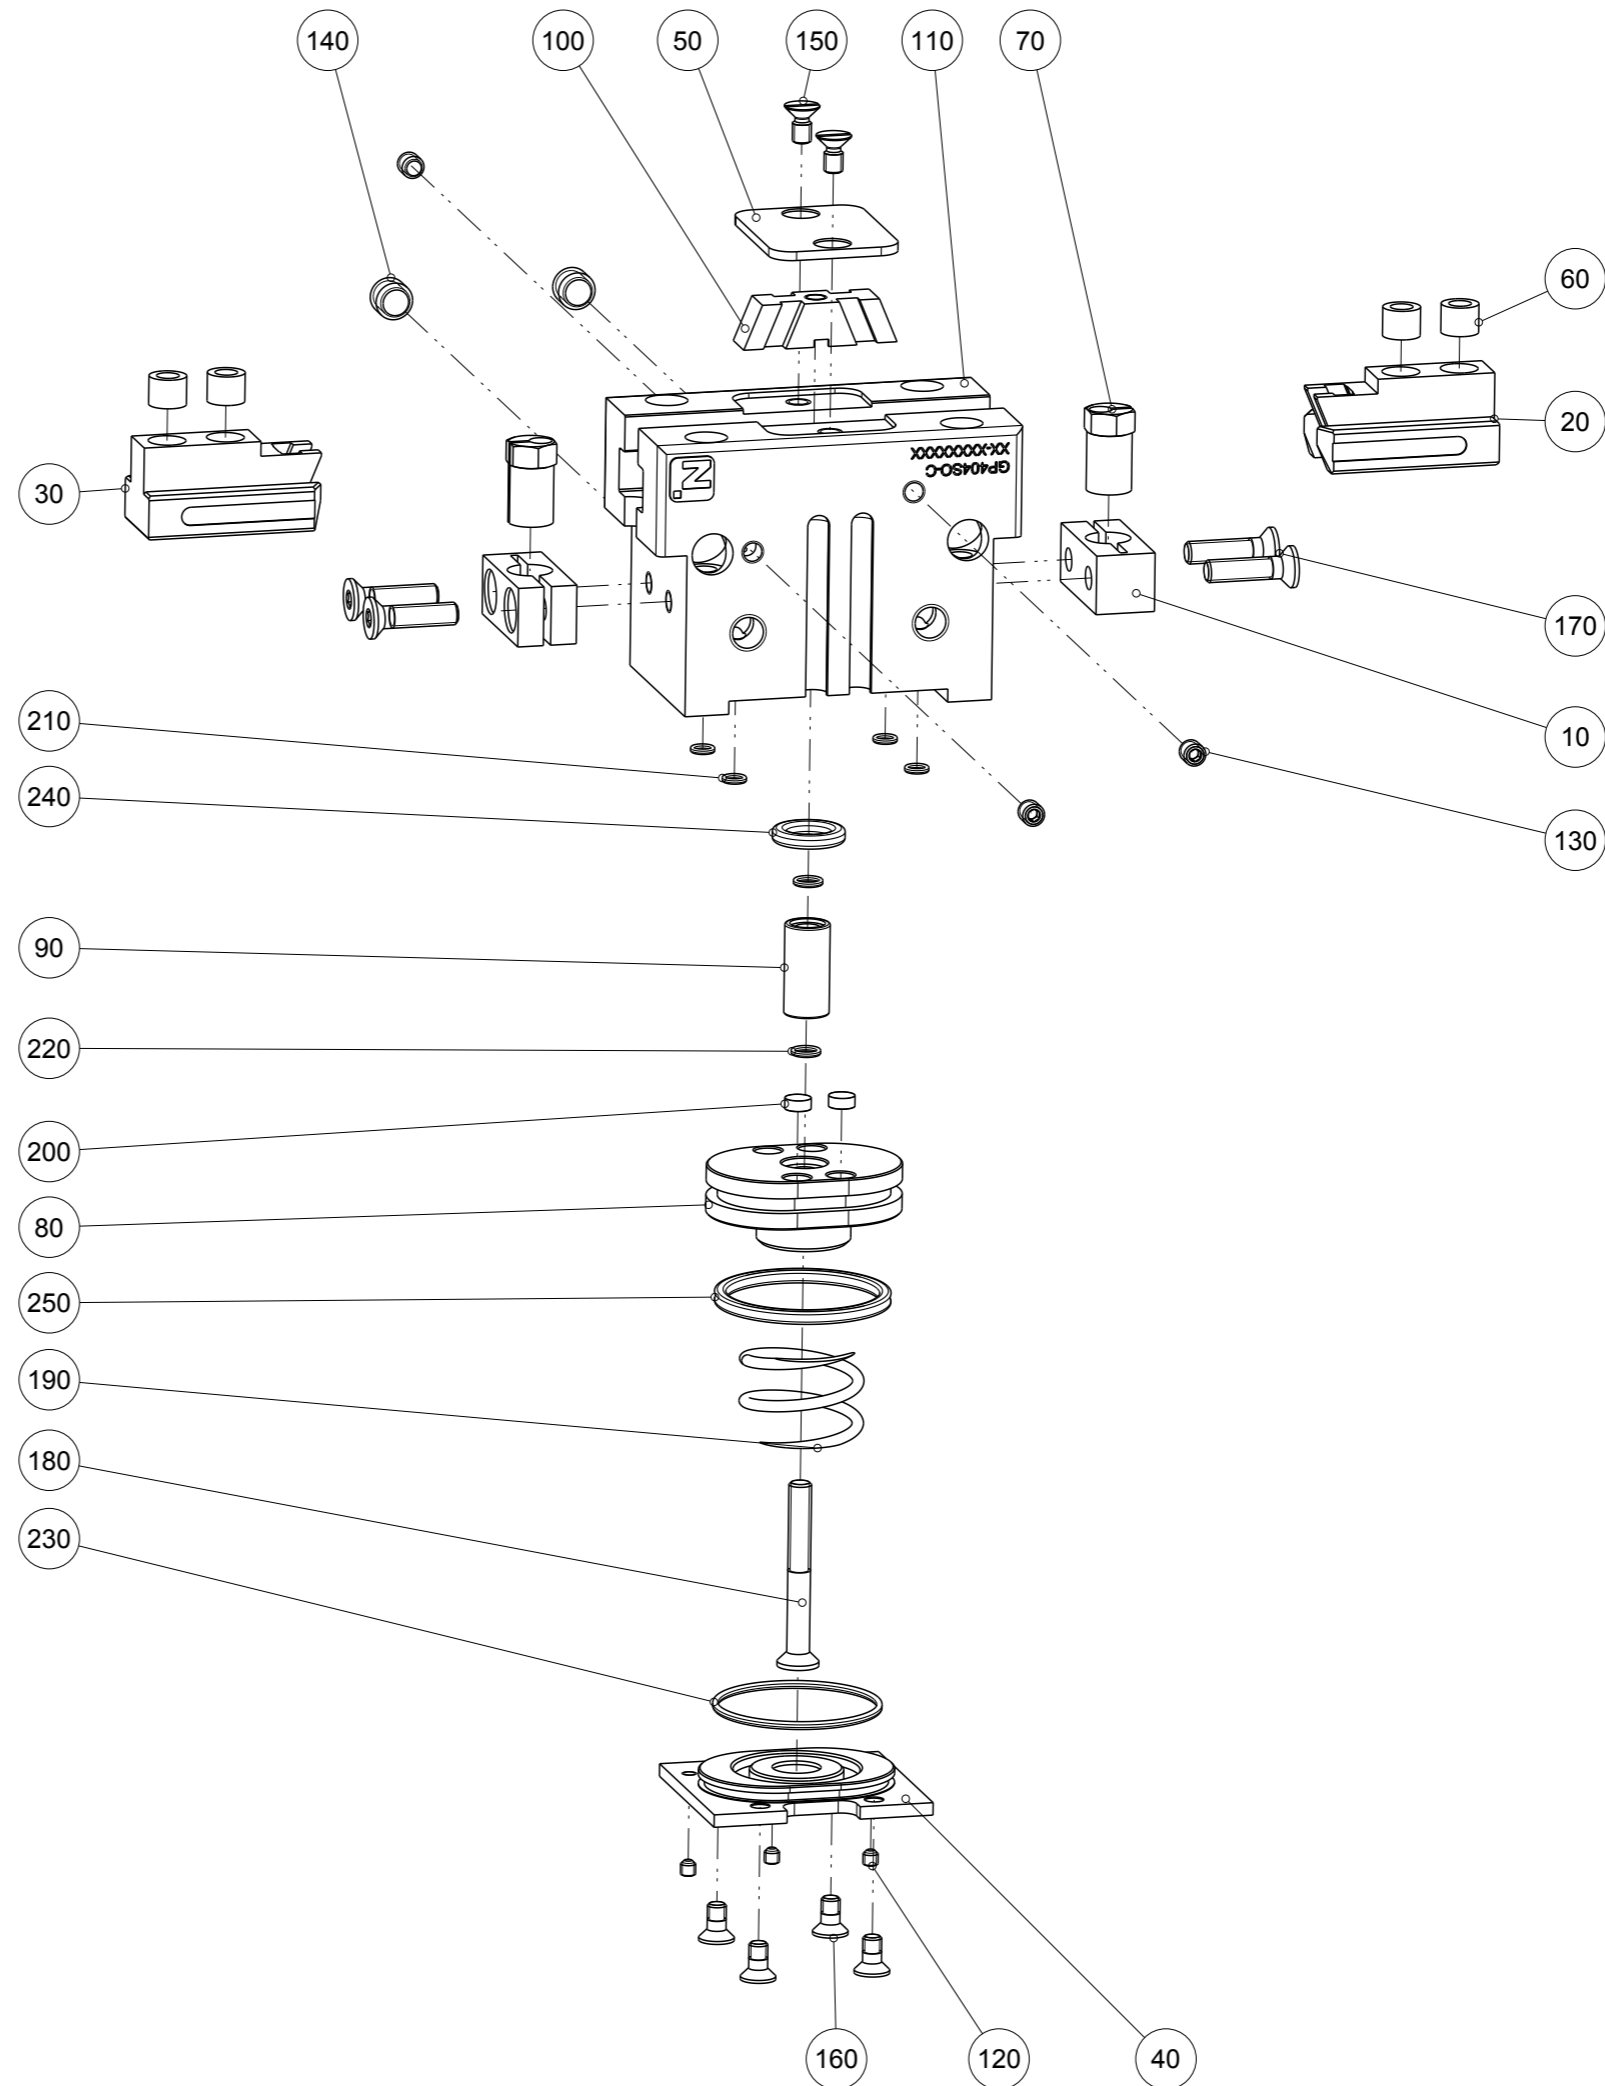

Artikel mit gleicher Buchstabenkennzeichnung müssen aus Toleranzgründen zusammen bestellt werden.

Due to tolerance reasons, articles with the same letter marking must be ordered together.

Ersatzteilstückliste Parts list		GP404SO-C	
Pos. Item	Menge Quantity	Artikel-Nr. Article-No.	i
10	2	AUF00320	
20	1	BAC40530	
30	1	BAC40540	
40	1	DEC18110	
50	1	DEC40400	
60	4	DST40400	
70	2	DST40410	
80	1	KOL19220	b
90	1	KST06560	
100	1	KUL40410	
110	1	ZYL19210	
120	3	C0913020029	
130	3	C0913030039	
140	2	C0913050049	
150	2	C096302559	
160	4	C14581025056	
170	4	C7991030121D	
180	1	C7991030251D	
190	1	CFED40400	
200	2	CMAG00020	b
210	4	COR0023080	a
220	2	COR00300750	a
230	1	COR0210100	a
240	1	CQU40100	a
250	1	CQU40190	a
260	1	CTYP00123	
270	1	DDOC00233	
a	1	DSGP404-C	

21.01.2019

Zimmer Group
Im Salmenkopf 5
D-77866 Rheinau

www.zimmer-group.de

T +49 7844 9138-0
F +49 7844 9138-80

info@zimmer-group.de