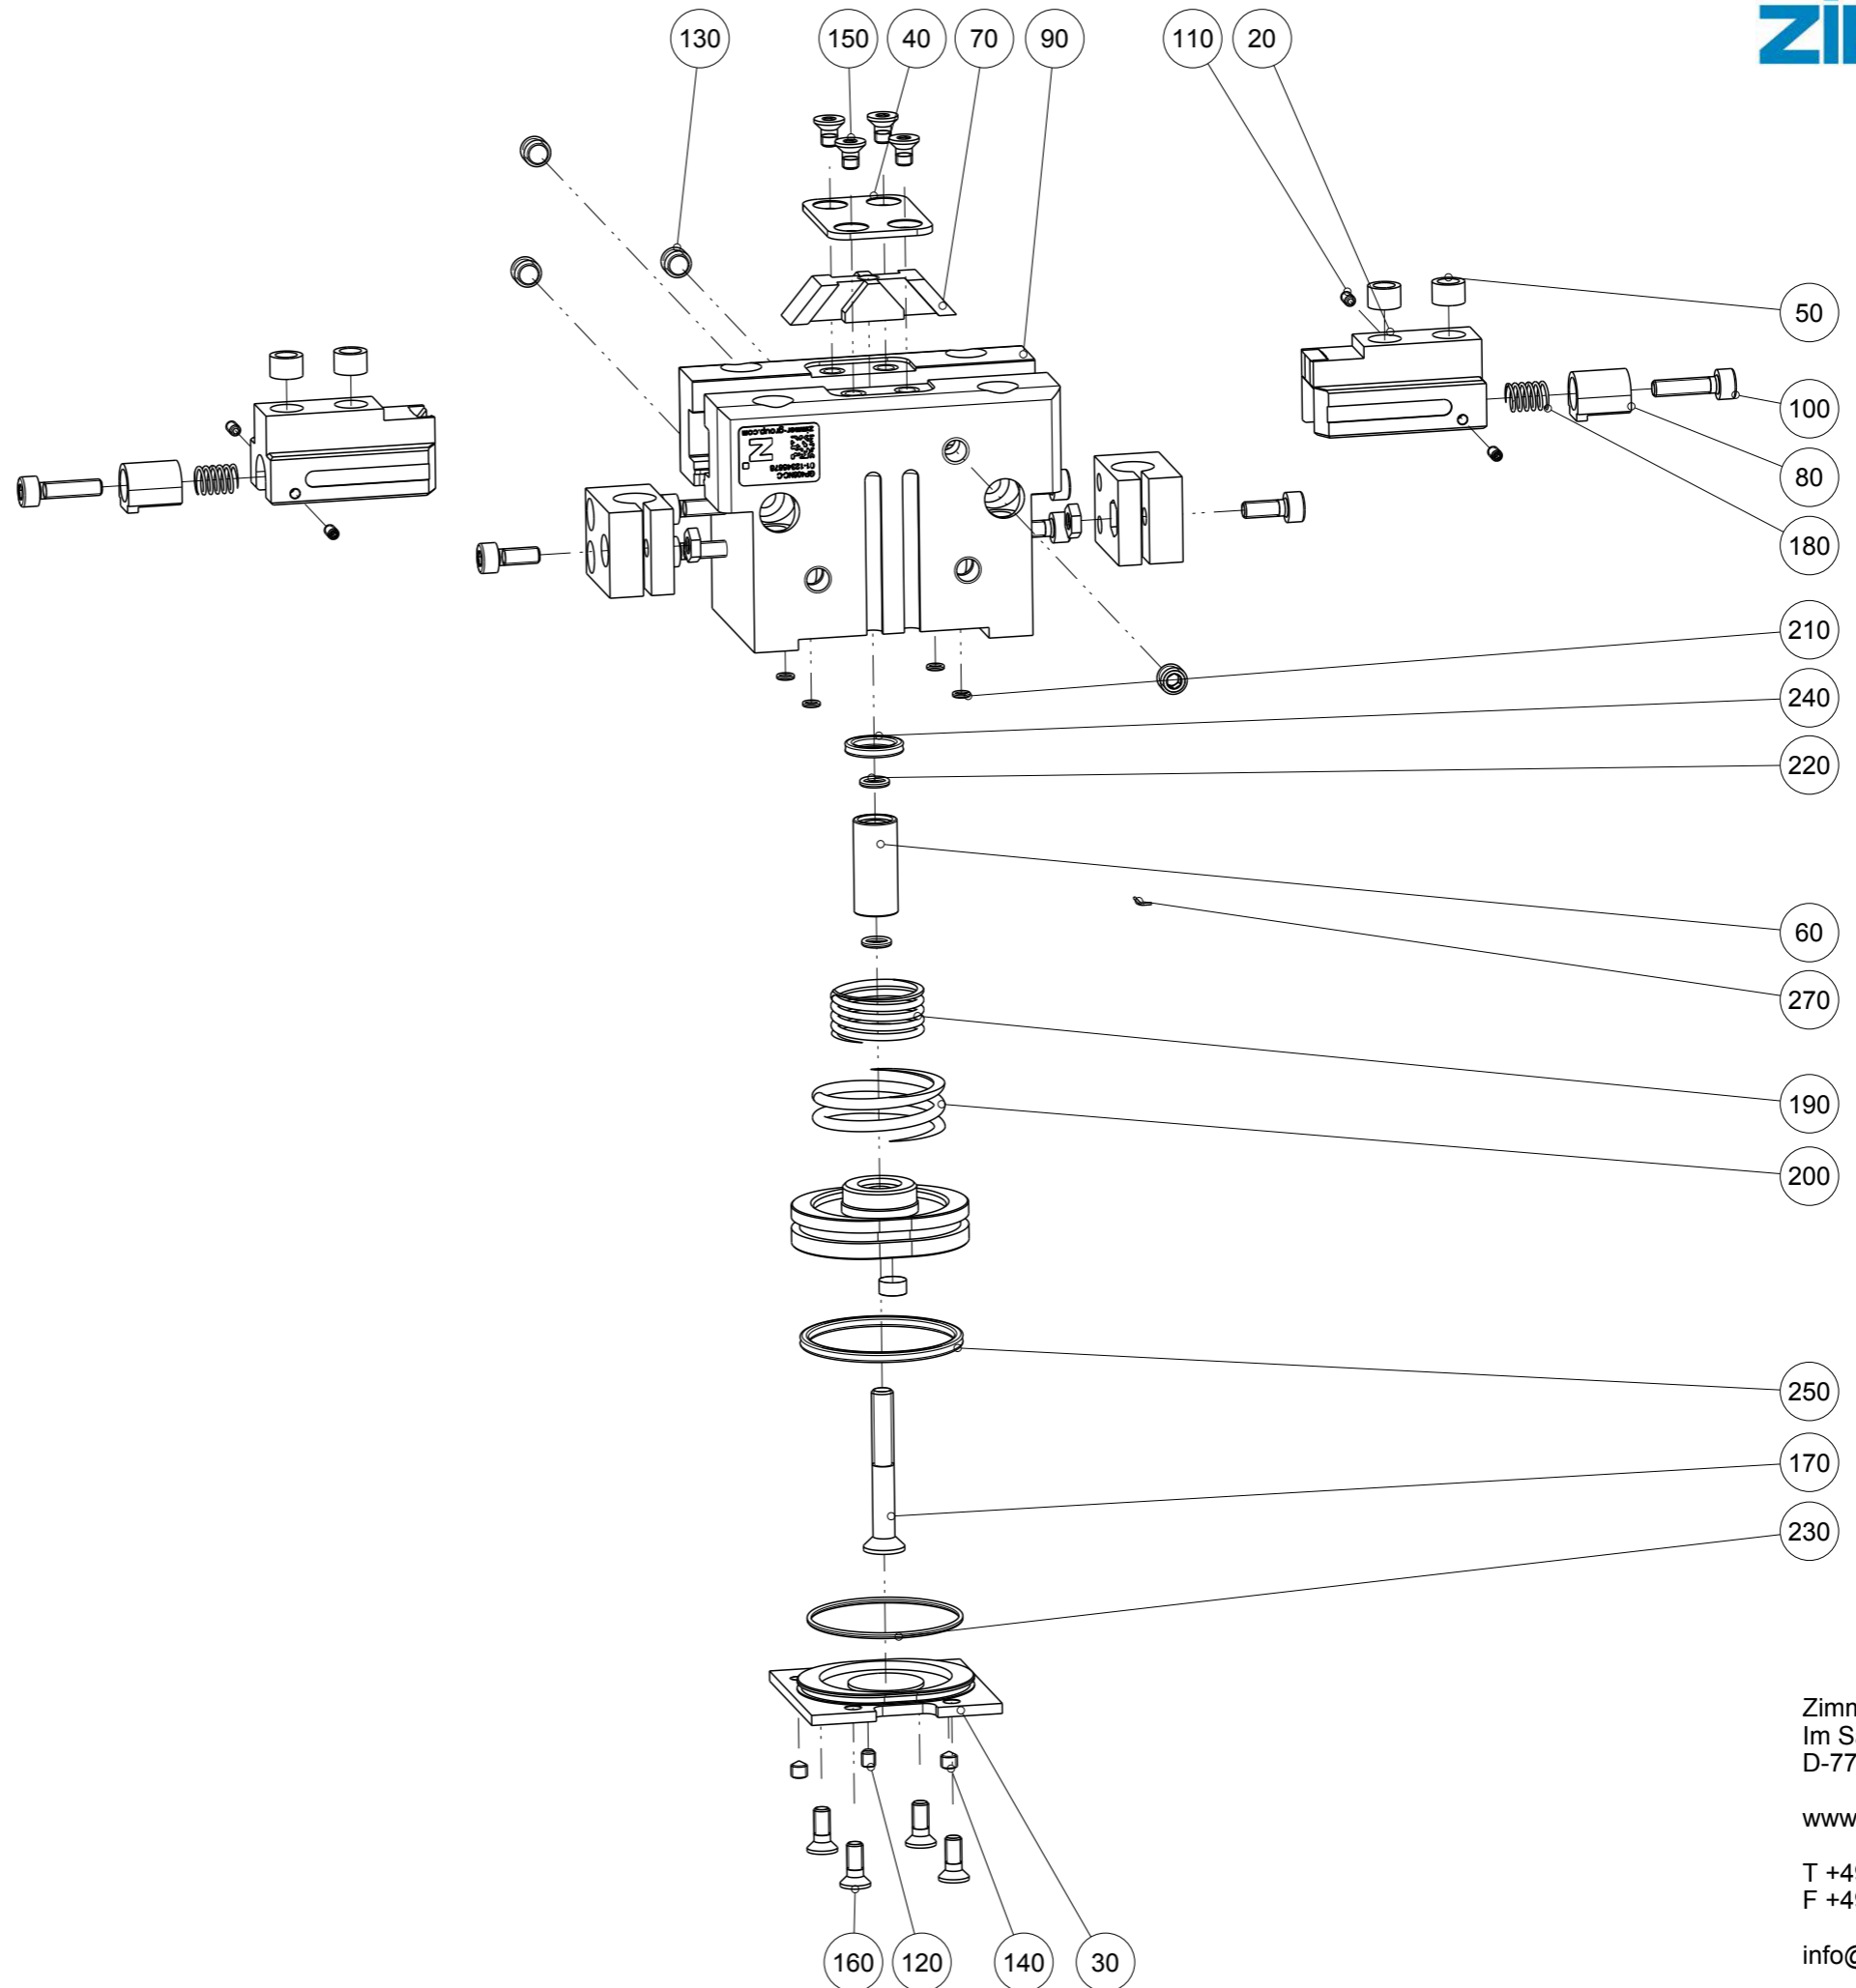

Artikel mit gleicher Buchstabenkennzeichnung müssen aus Toleranzgründen zusammen bestellt werden.

Due to tolerance reasons, articles with the same letter marking must be ordered together.

Ersatzteilstückliste Parts list		GP406NC-C	
Pos. Item	Menge Quantity	Artikel-Nr. Article-No.	
10	1	ZKOL104281	
20	2	BAC40740	
30	1	DEC18120	
40	1	DEC40600	
50	4	DST40600	
60	1	KST08300	b
70	1	KUL40610	
80	2	NOC03500	
90	1	ZYL26510	
100	6	C0912030129	
110	4	C0913020049	
120	1	C09130250039	
130	4	C0913050049	
140	2	C0914030039	
150	4	C7991030051D	
160	4	C7991030081D	
170	1	C7991040301D	
180	2	CFED40600	
190	1	CFED40610	
200	1	CFED40620	
210	4	COR0023080	
220	2	COR0040100	
230	1	COR0270100	
240	1	CQU4012A	b
250	1	CQU40230	a
260	1	CTYP00118	a
270	1	D091100090	a
280	1	DDOC00233	a
a	1	DSGP406-C	

24.01.2019

Zimmer Group
Im Salmenkopf 5
D-77866 Rheinau

www.zimmer-group.de

T +49 7844 9138-0
F +49 7844 9138-80

info@zimmer-group.de