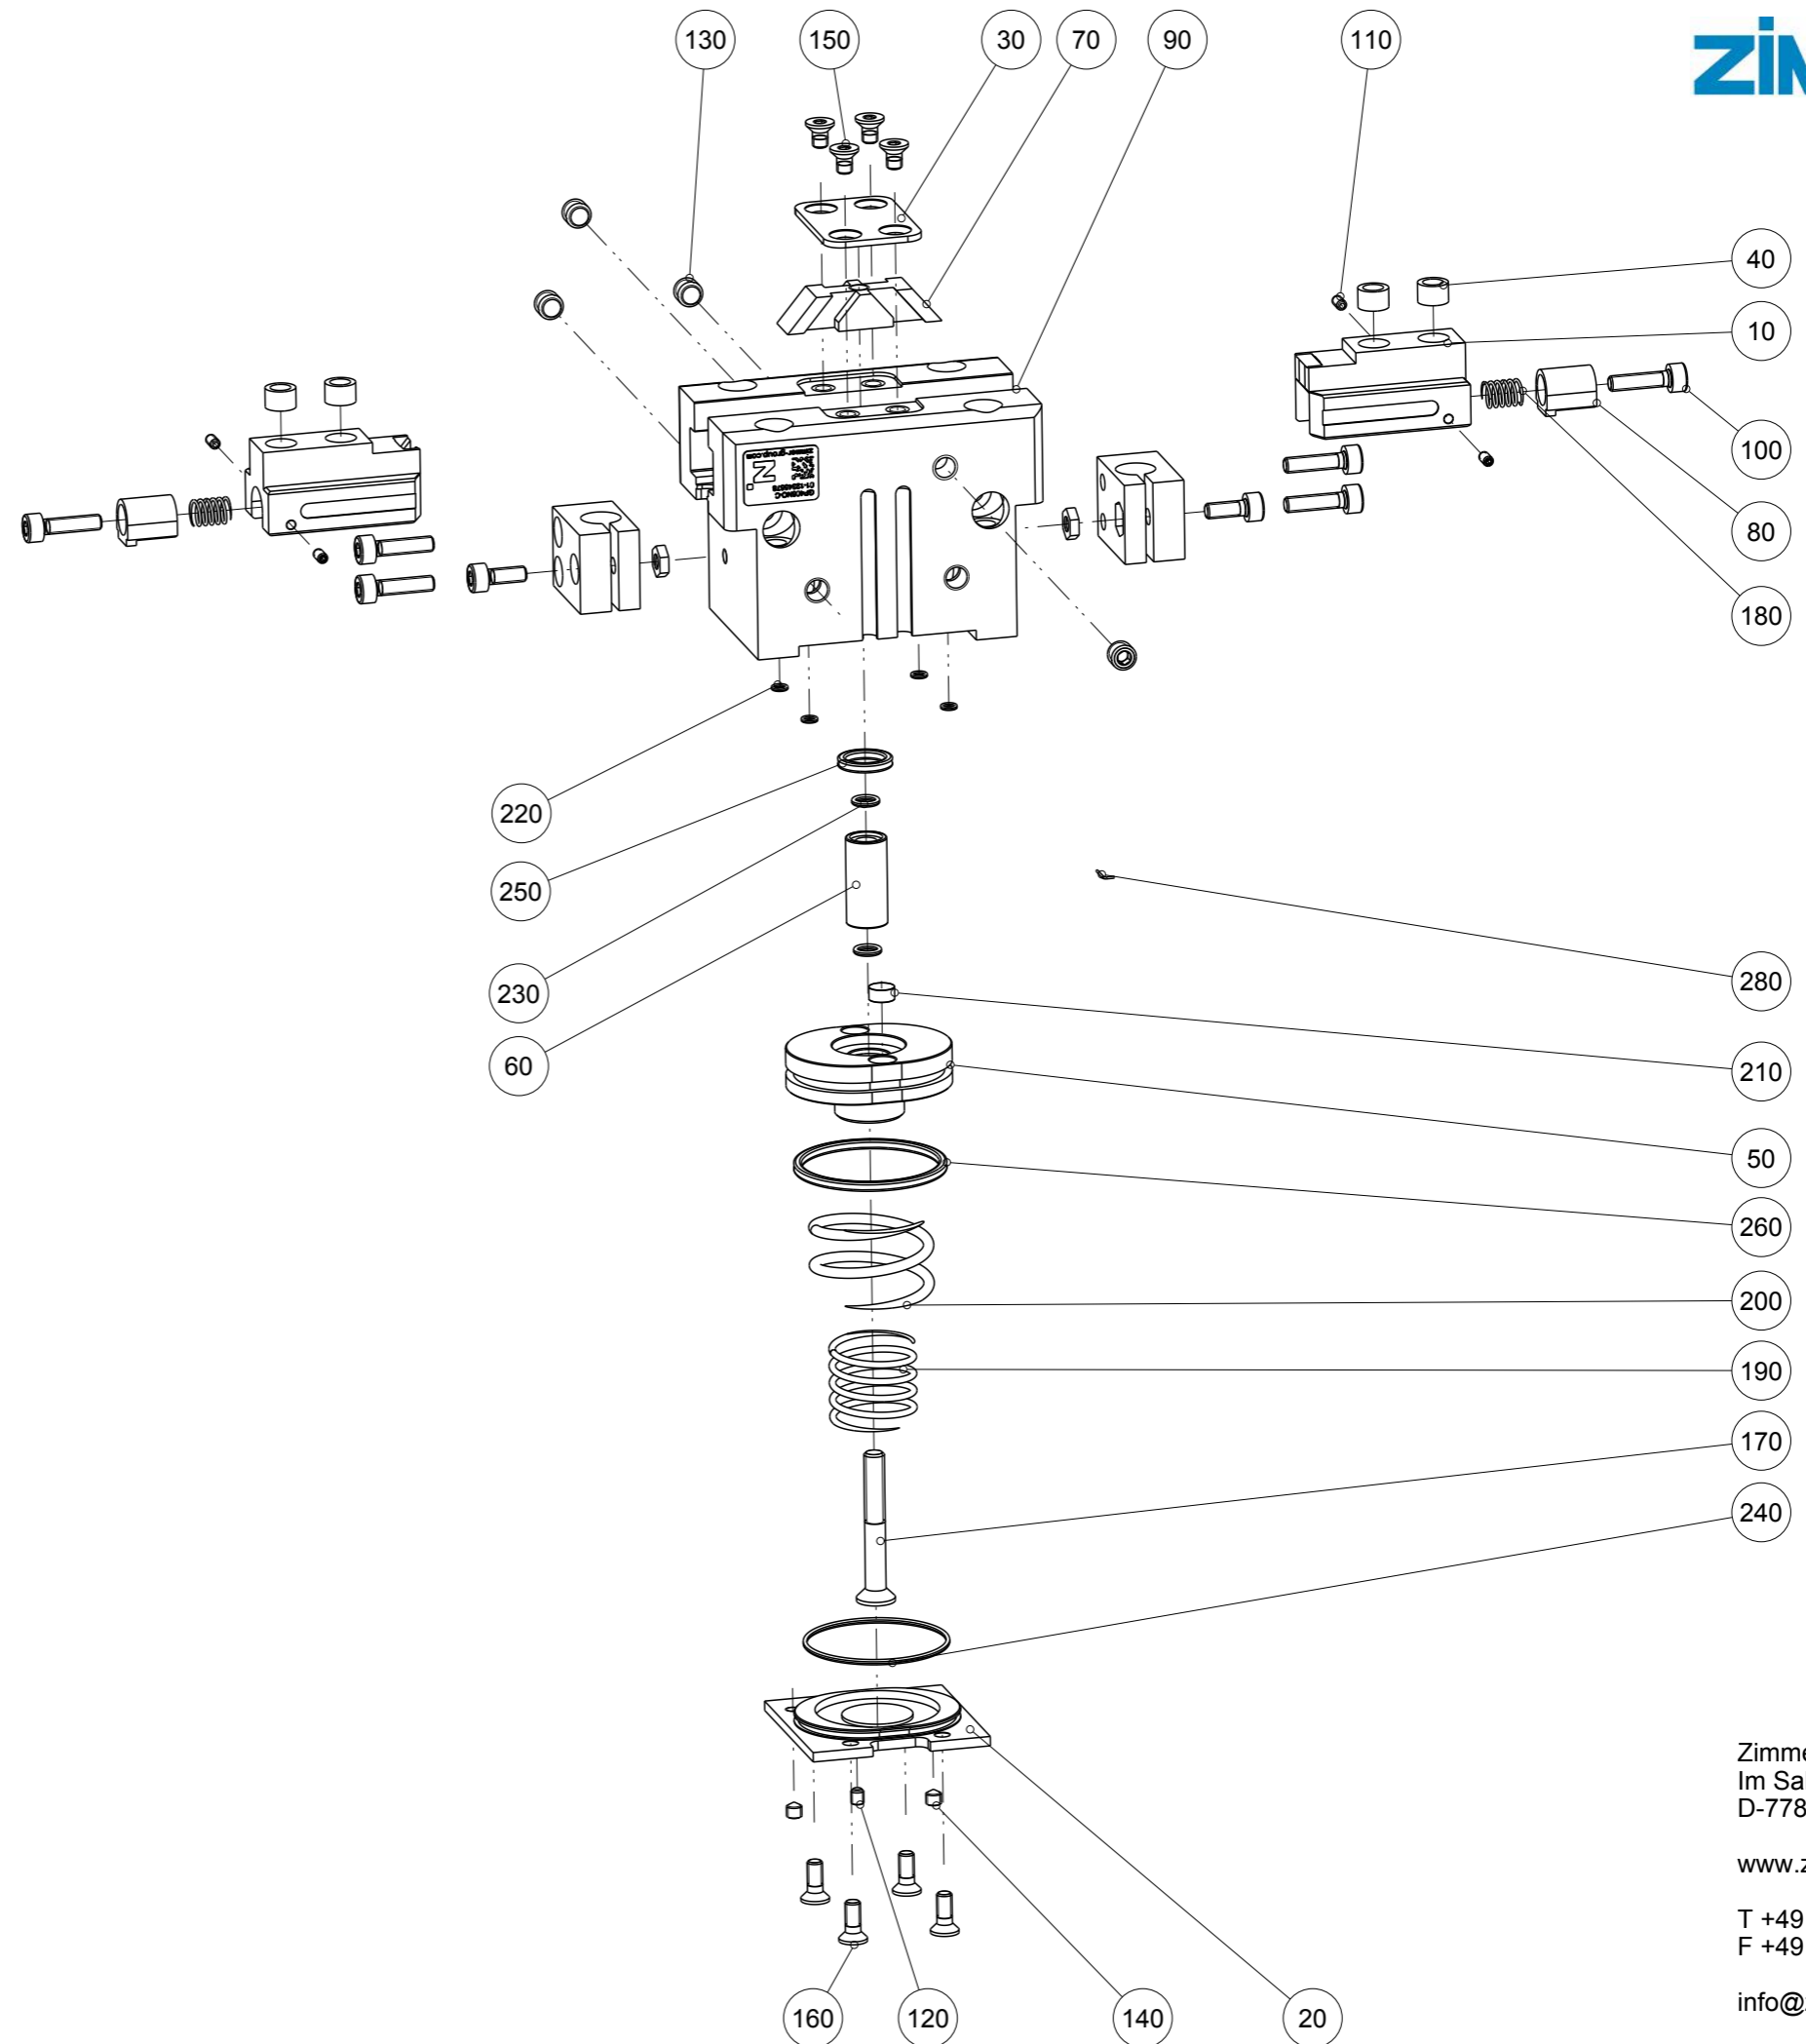

Artikel mit gleicher Buchstabenkennzeichnung müssen aus Toleranzgründen zusammen bestellt werden.

Due to tolerance reasons, articles with the same letter marking must be ordered together.

Ersatzteilstückliste Parts list		GP406NO-C	
Pos. Item	Menge Quantity	Artikel-Nr. Article-No.	i
10	2	BAC40740	
20	1	DEC18120	
30	1	DEC40600	
40	4	DST40600	
50	1	KOL26520	
60	1	KST08300	b
70	1	KUL40610	
80	2	NOC03500	
90	1	ZYL26510	
100	6	C0912030129	
110	4	C0913020049	
120	1	C09130250039	
130	4	C0913050049	
140	2	C0914030039	
150	4	C7991030051D	
160	4	C7991030081D	
170	1	C7991040301D	
180	2	CFED40600	
190	1	CFED40610	
200	1	CFED40620	
210	1	CMAG067	
220	4	COR0023080	
230	2	COR0040100	
240	1	COR0270100	b
250	1	CQU4012A	a
260	1	CQU40230	a
270	1	CTYP00118	a
280	1	D091100090	a
290	1	DDOC00233	a

a	1	DSGP406-C	

22.01.2019

Zimmer Group
Im Salmenkopf 5
D-77866 Rheinau

www.zimmer-group.de

T +49 7844 9138-0
F +49 7844 9138-80

info@zimmer-group.de