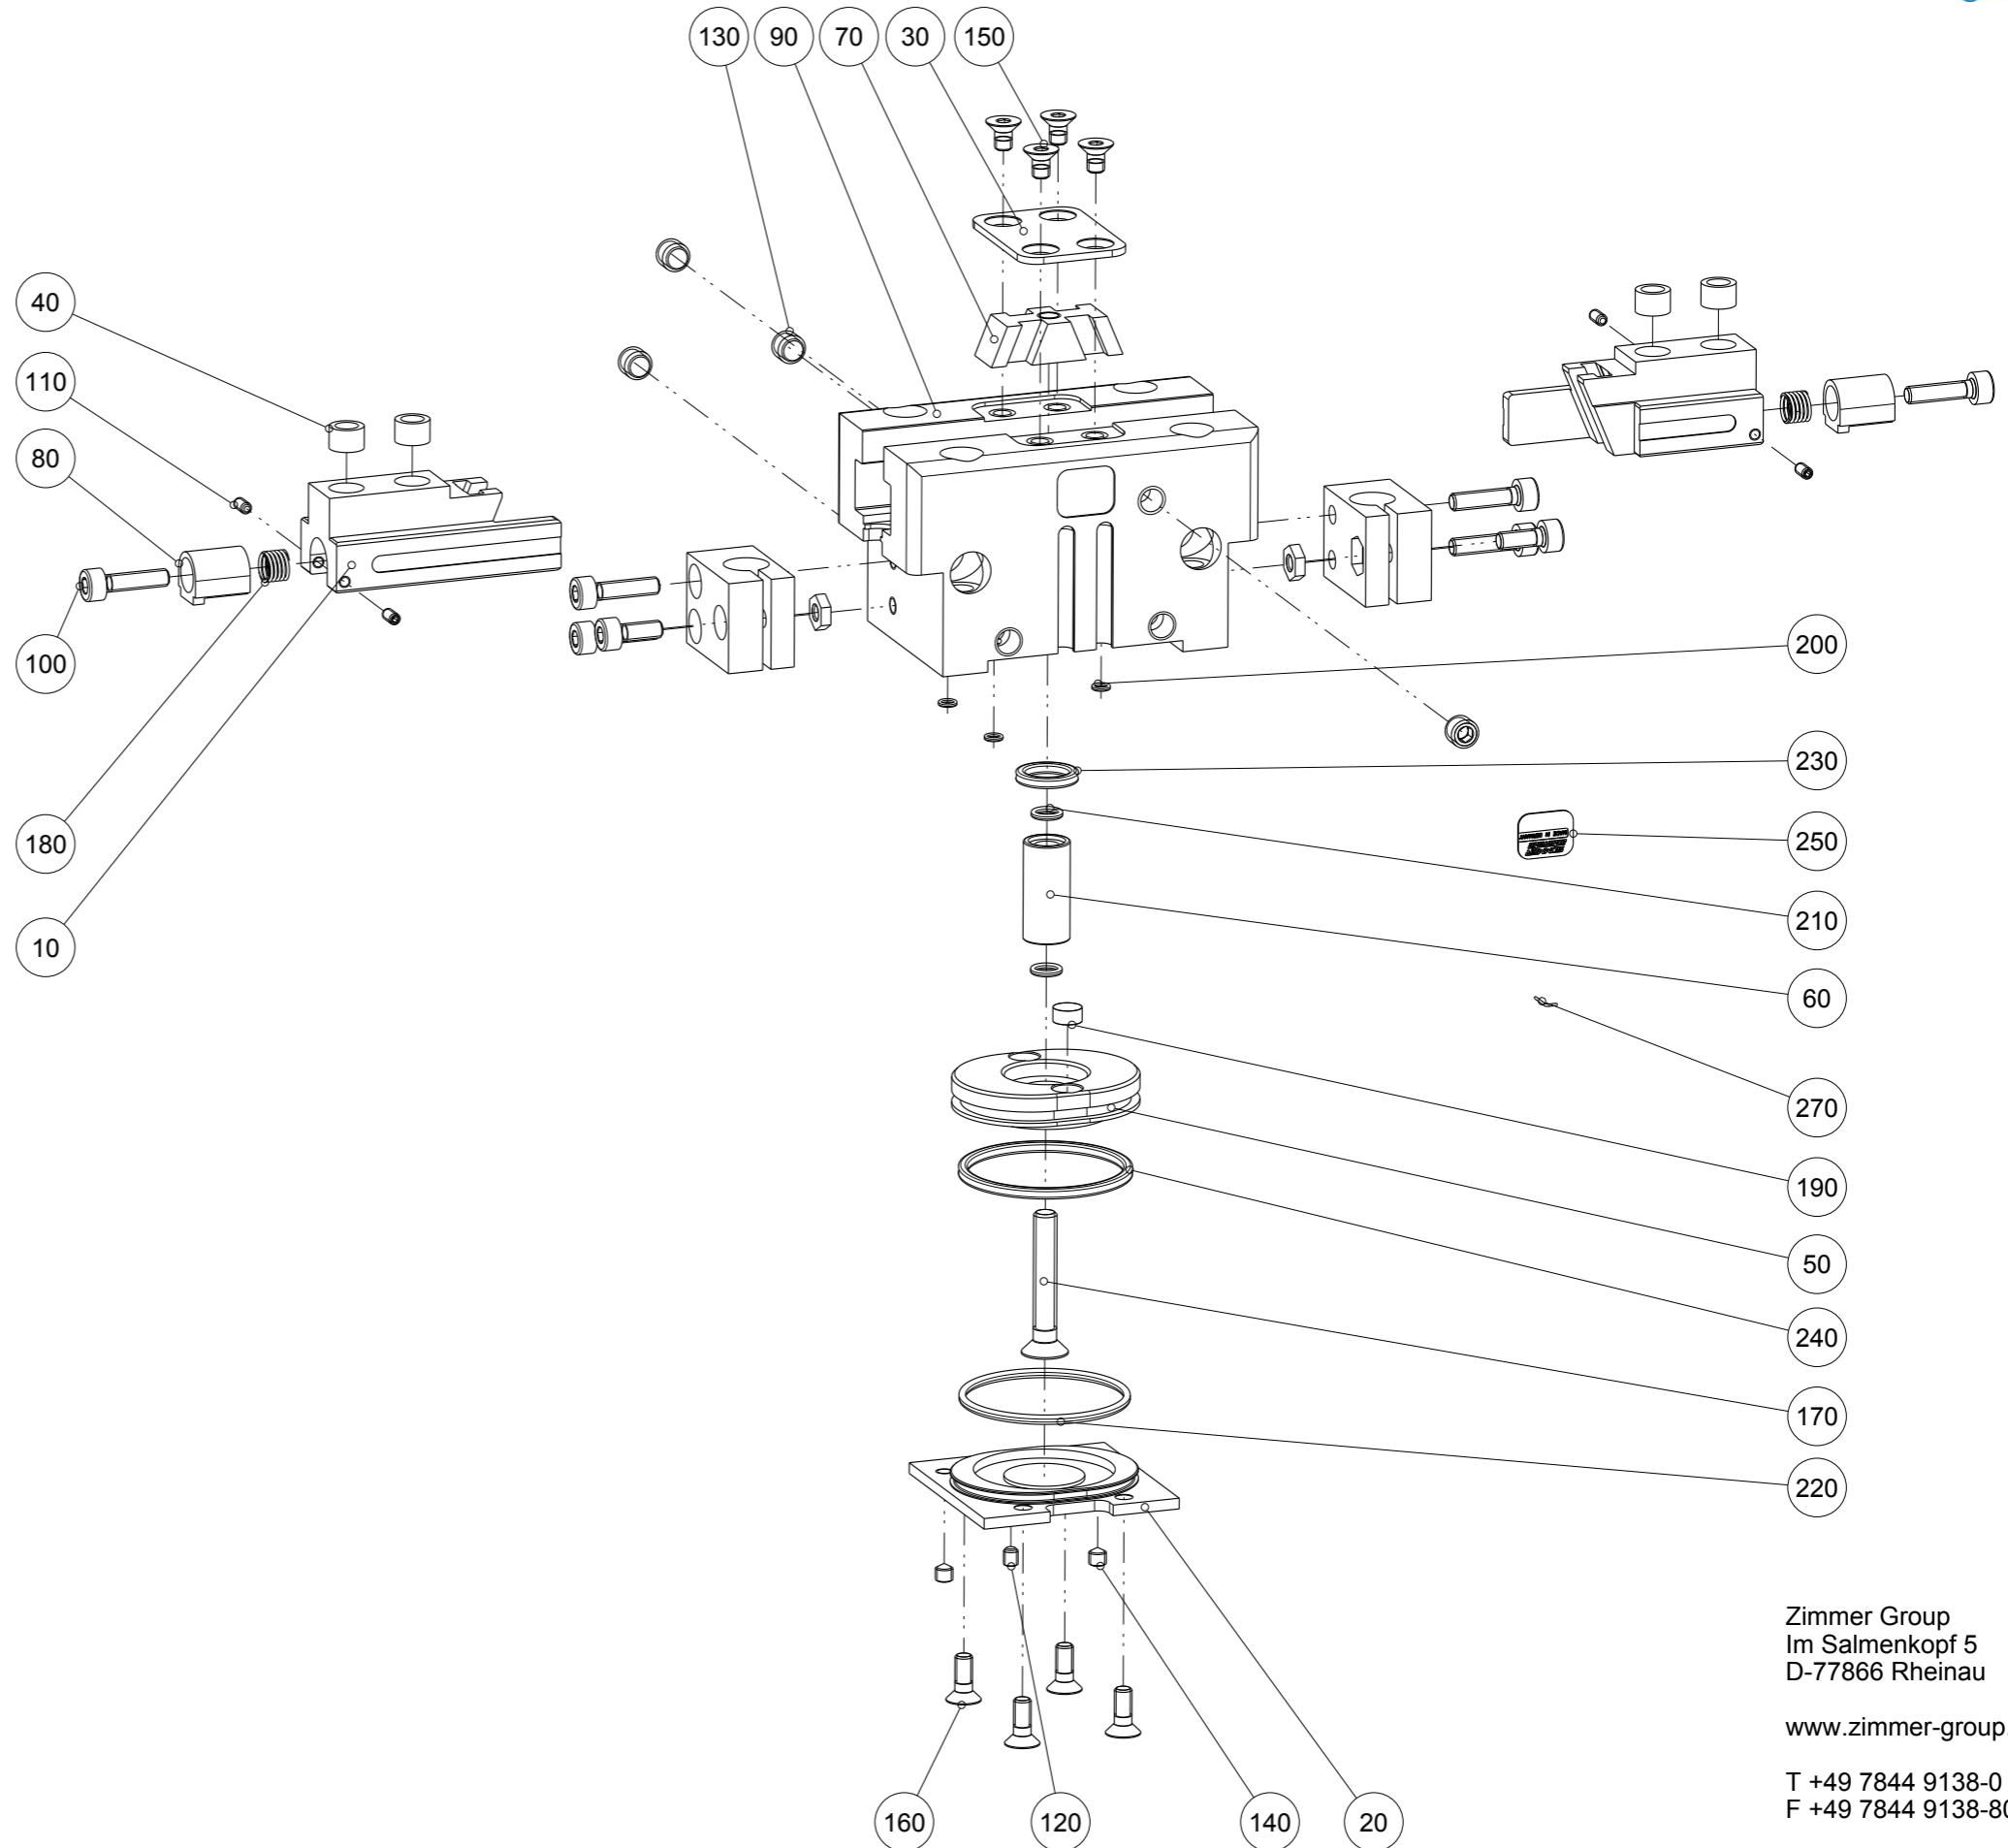

Artikel mit gleicher Buchstabenkennzeichnung müssen aus Toleranzgründen zusammen bestellt werden.

Due to tolerance reasons, articles with the same letter marking must be ordered together.

Ersatzteilstückliste
Parts list

GP406XS-C

Pos. Item	Menge Quantity	Artikel-Nr. Article-No.	i
10	2	BAC40770	
20	1	DEC18120	
30	1	DEC40600	
40	4	DST40600	
50	1	KOL26500	
60	1	KST08300	b
70	1	KUL40600	
80	2	NOC03500	
90	1	ZYL26500	
100	6	C0912030129	
110	4	C0913020049	
120	1	C09130250039	
130	4	C0913050049	
140	2	C0914030039	
150	4	C7991030051D	
160	4	C7991030081D	
170	1	C7991040251D	
180	2	CFED40600	
190	1	CMAG067	
200	3	COR0023080	
210	2	COR0040100	
220	1	COR0270100	b
230	1	CQU4012A	a
240	1	CQU40230	a
250	1	CTYP01080	a
260	1	CWPK0101	a
270	1	D091100090	a
280	1	DDOC00187	

a 1 DSGP406-C

30.08.2012

Zimmer Group
Im Salmenkopf 5
D-77866 Rheinau

www.zimmer-group.de

T +49 7844 9138-0
F +49 7844 9138-80

info@zimmer-group.de