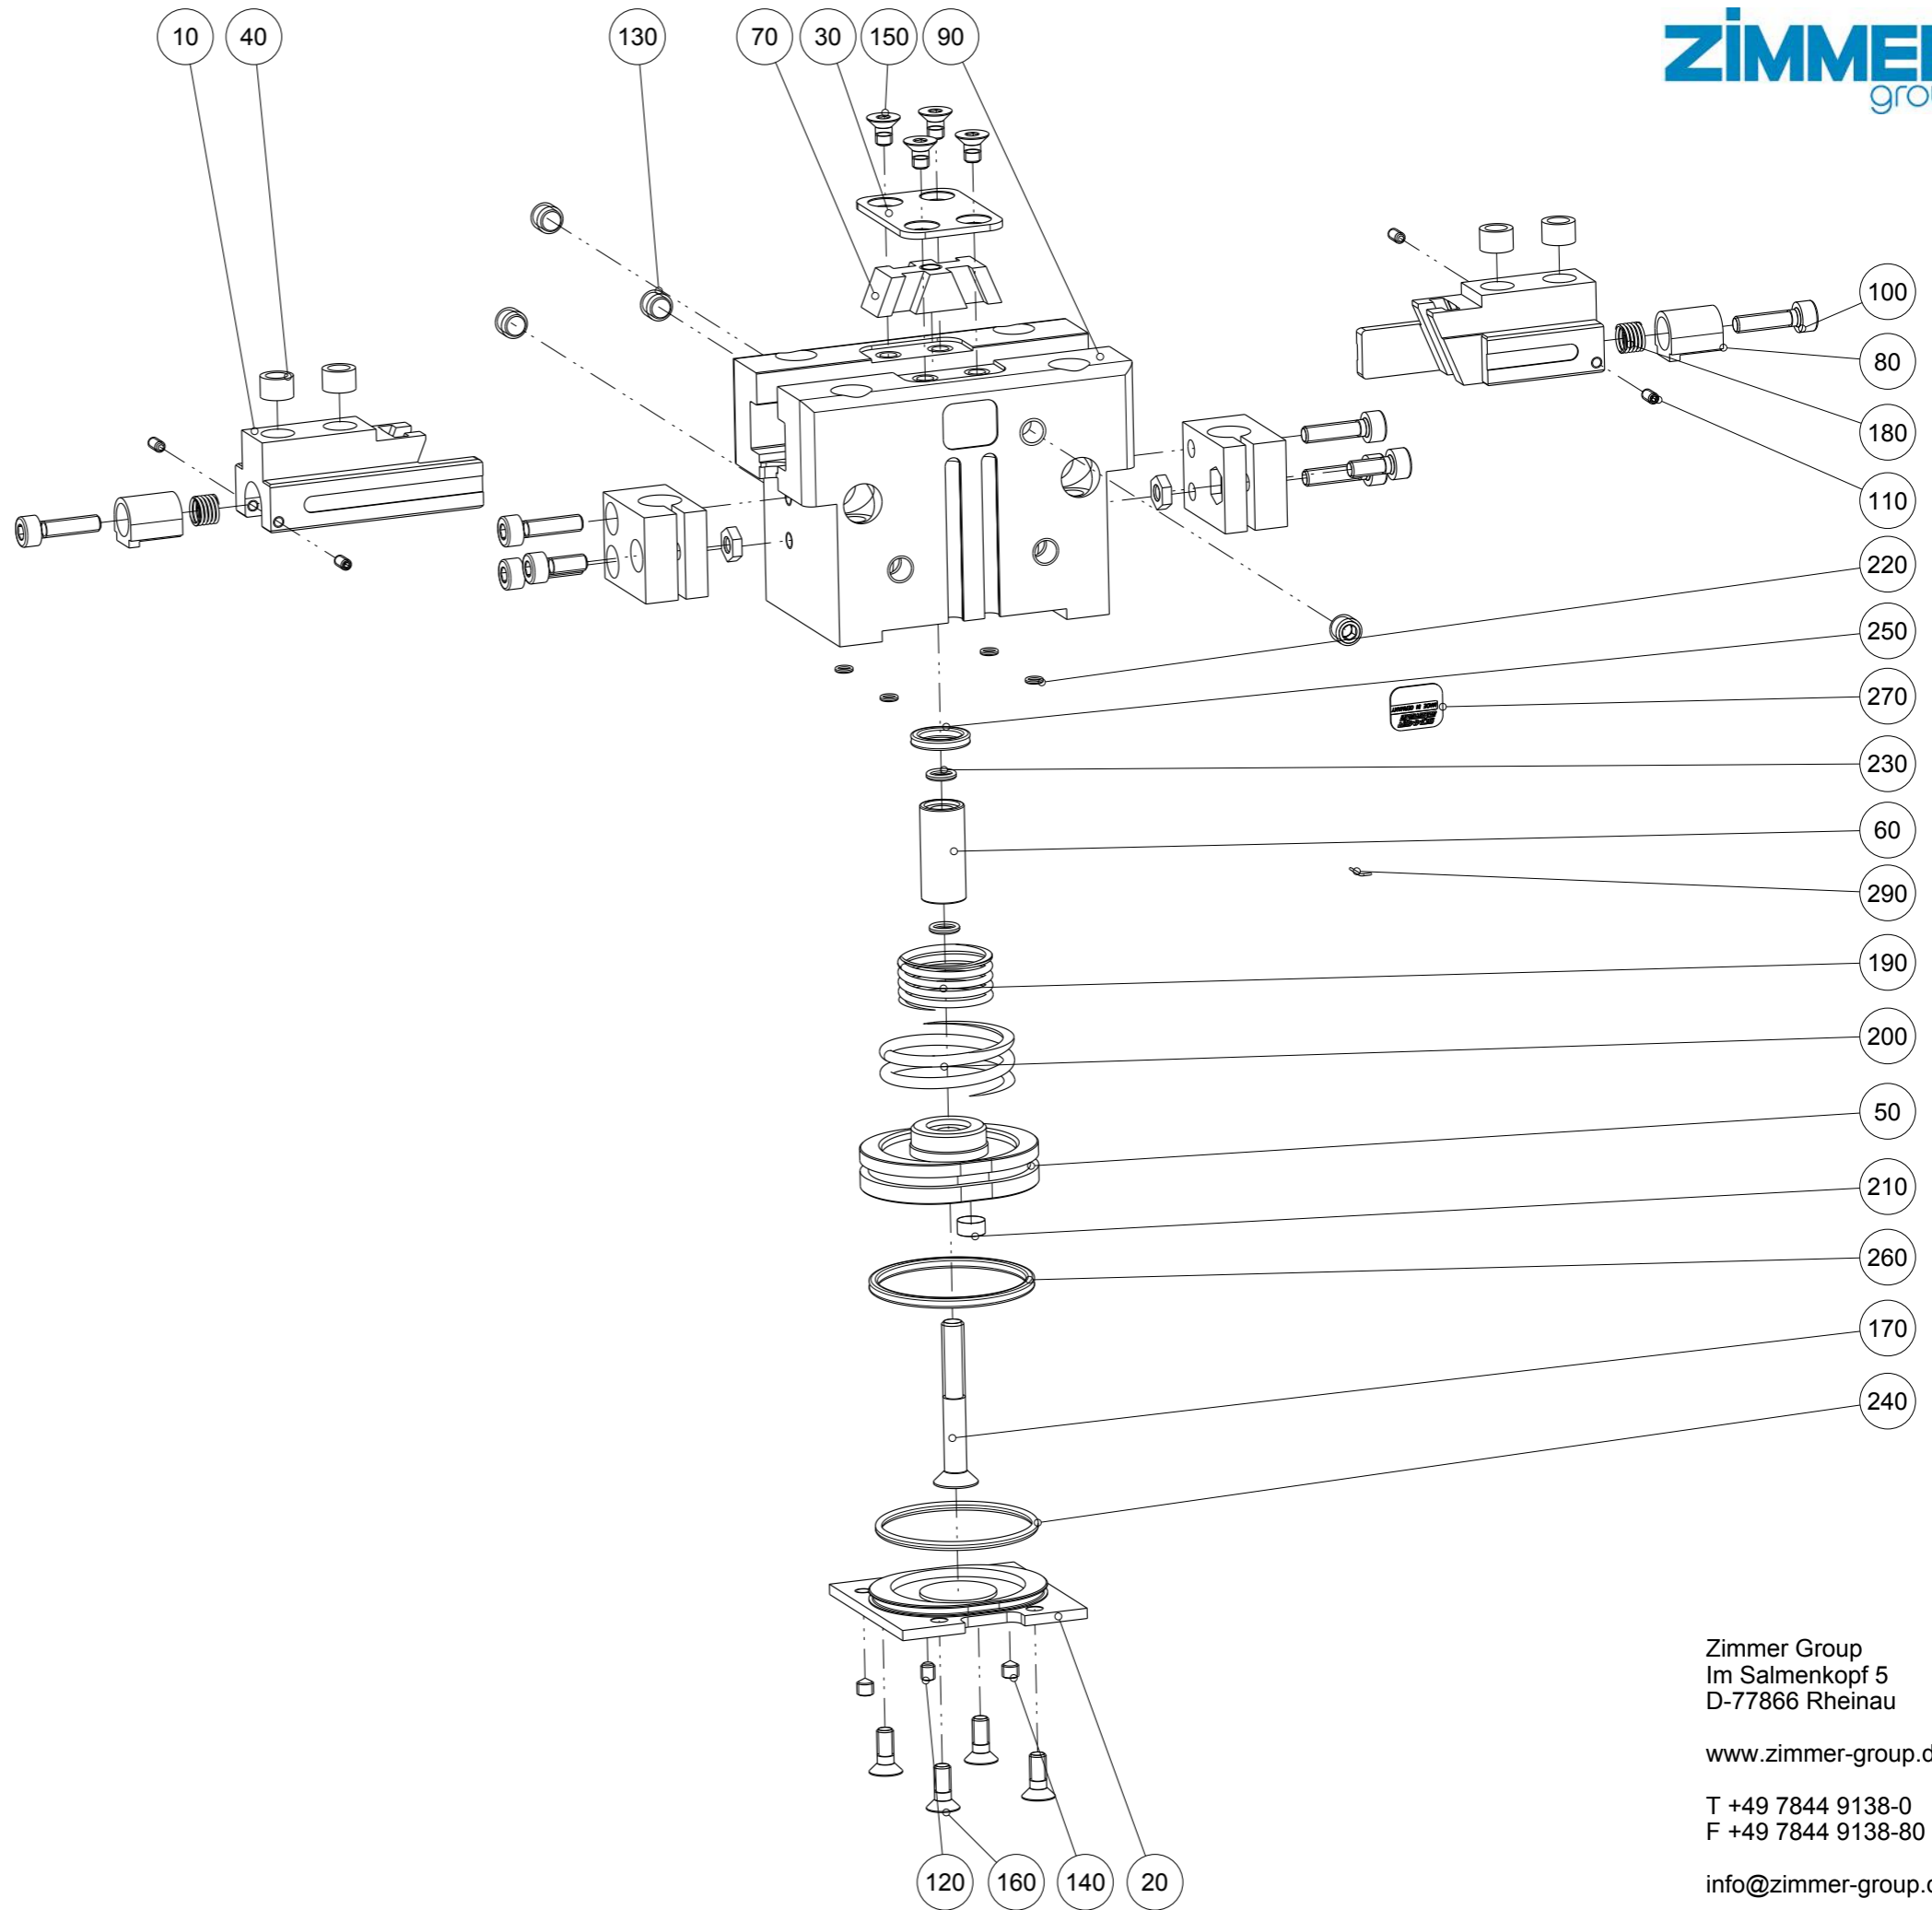

Artikel mit gleicher Buchstabenkennzeichnung müssen aus Toleranzgründen zusammen bestellt werden.

Due to tolerance reasons, articles with the same letter marking must be ordered together.

Ersatzteilstückliste Parts list		GP406XSC-C	
Pos. Item	Menge Quantity	Artikel-Nr. Article-No.	i
10	2	BAC40770	
20	1	DEC18120	
30	1	DEC40600	
40	4	DST40600	
50	1	KOL26510	
60	1	KST08300	b
70	1	KUL40600	
80	2	NOC03500	
90	1	ZYL26510	
100	6	C0912030129	
110	4	C0913020049	
120	1	C09130250039	
130	4	C0913050049	
140	2	C0914030039	
150	4	C7991030051D	
160	4	C7991030081D	
170	1	C7991040301D	
180	2	CFED40600	
190	1	CFED40610	
200	1	CFED40620	
210	1	CMAG067	
220	4	COR0023080	
230	2	COR0040100	
240	1	COR0270100	b
250	1	CQU4012A	a
260	1	CQU40230	a
270	1	CTYP01080	a
280	1	CWPK0101	a
290	1	D091100090	a
300	1	DDOC00187	
a	1	DSGP406-C	

30.08.2012

Zimmer Group
Im Salmenkopf 5
D-77866 Rheinau

www.zimmer-group.de

T +49 7844 9138-0
F +49 7844 9138-80

info@zimmer-group.de