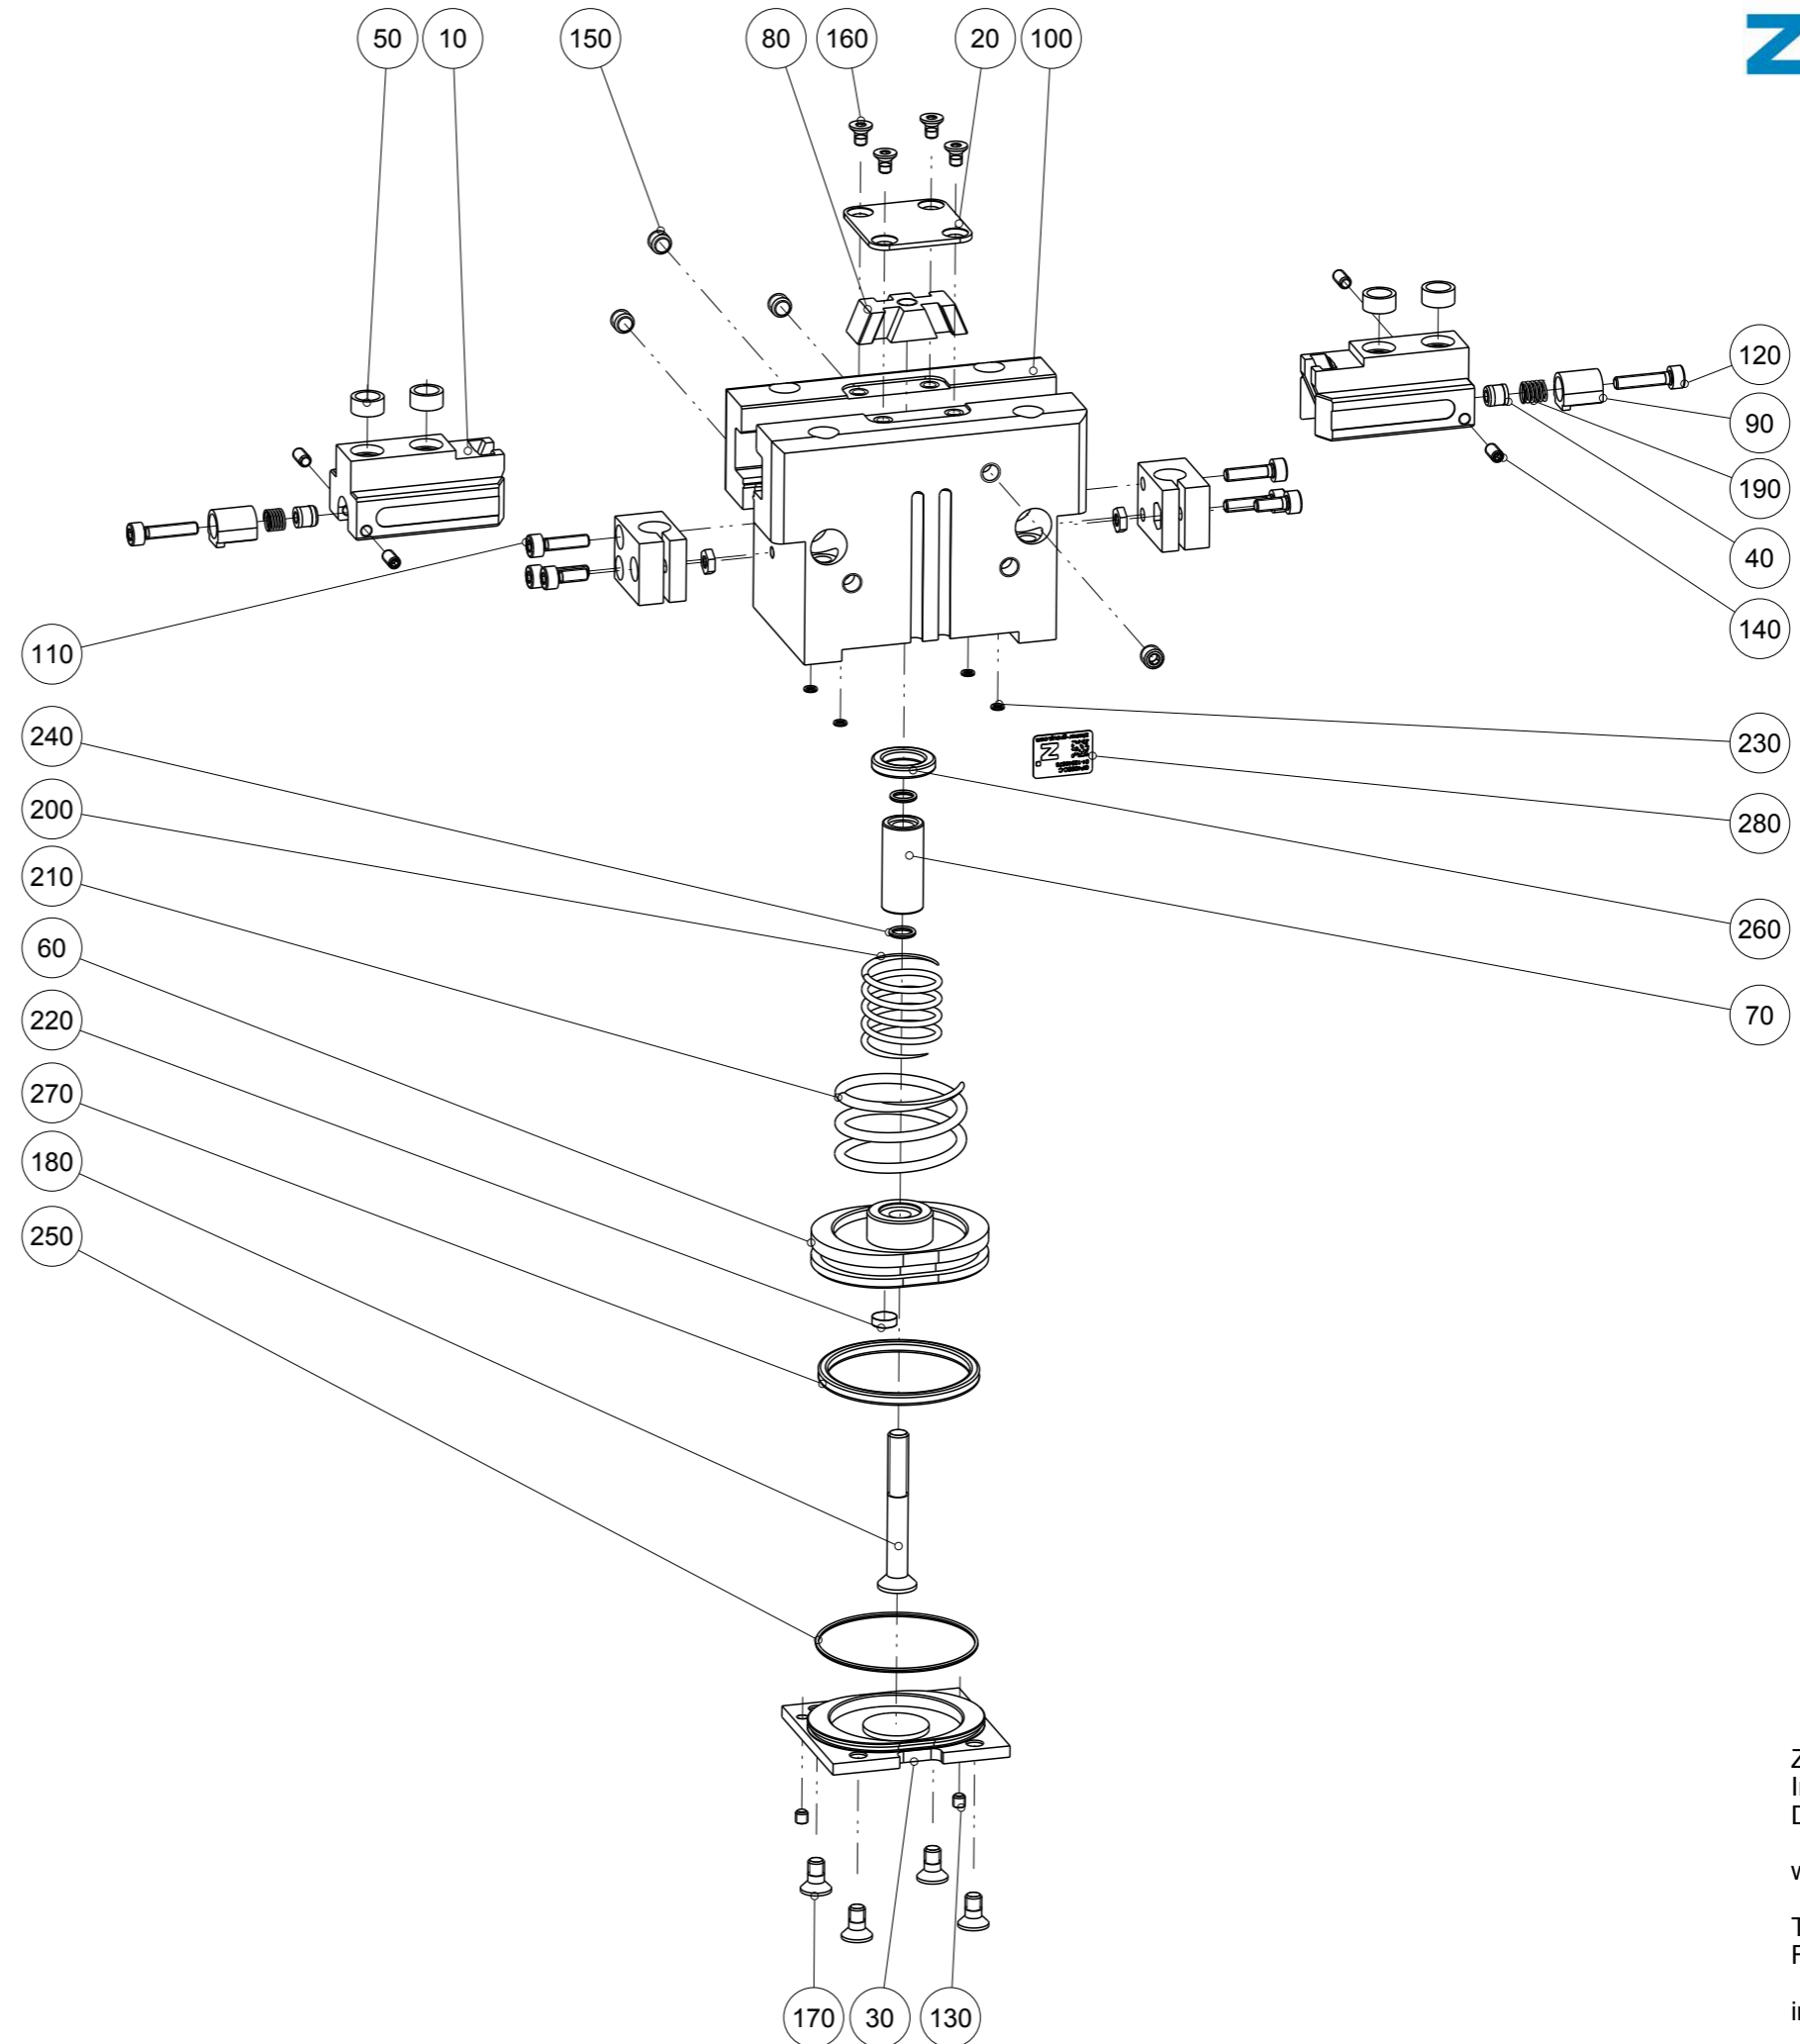

Artikel mit gleicher Buchstabenkennzeichnung müssen aus Toleranzgründen zusammen bestellt werden.

Due to tolerance reasons, articles with the same letter marking must be ordered together.

Ersatzteilstückliste Parts list		GP408SC-C	
Pos. Item	Menge Quantity	Artikel-Nr. Article-No.	i
10	2	BAC40890	c
20	1	DEC40800	
30	1	DEC40860	
40	2	DMS41200	c
50	4	DST40800	
60	1	KOL34510	b
70	1	KST10370	
80	1	KUL40800	
90	2	NOC03500	
100	1	ZYL34510	
110	4	C0912030129	
120	2	C0912030149	
130	2	C0913030039	
140	4	C0913030069	
150	4	C0913050049	
160	4	C7991030051D	
170	4	C7991040089	
180	1	C7991050401D	
190	2	CFED40600	
200	1	CFED40810	
210	1	CFED40820	
220	1	CMAG068	b
230	4	COR0023080	a
240	2	COR0050100	a
250	1	COR0380100	a
260	1	CQU4111A	a
270	1	CQU41260	a
280	1	CTYP00118	
290	1	DDOC00233	
a	1	DSGP408-C	

24.01.2019

Zimmer Group
Im Salmenkopf 5
D-77866 Rheinau

www.zimmer-group.de

T +49 7844 9138-0
F +49 7844 9138-80

info@zimmer-group.de