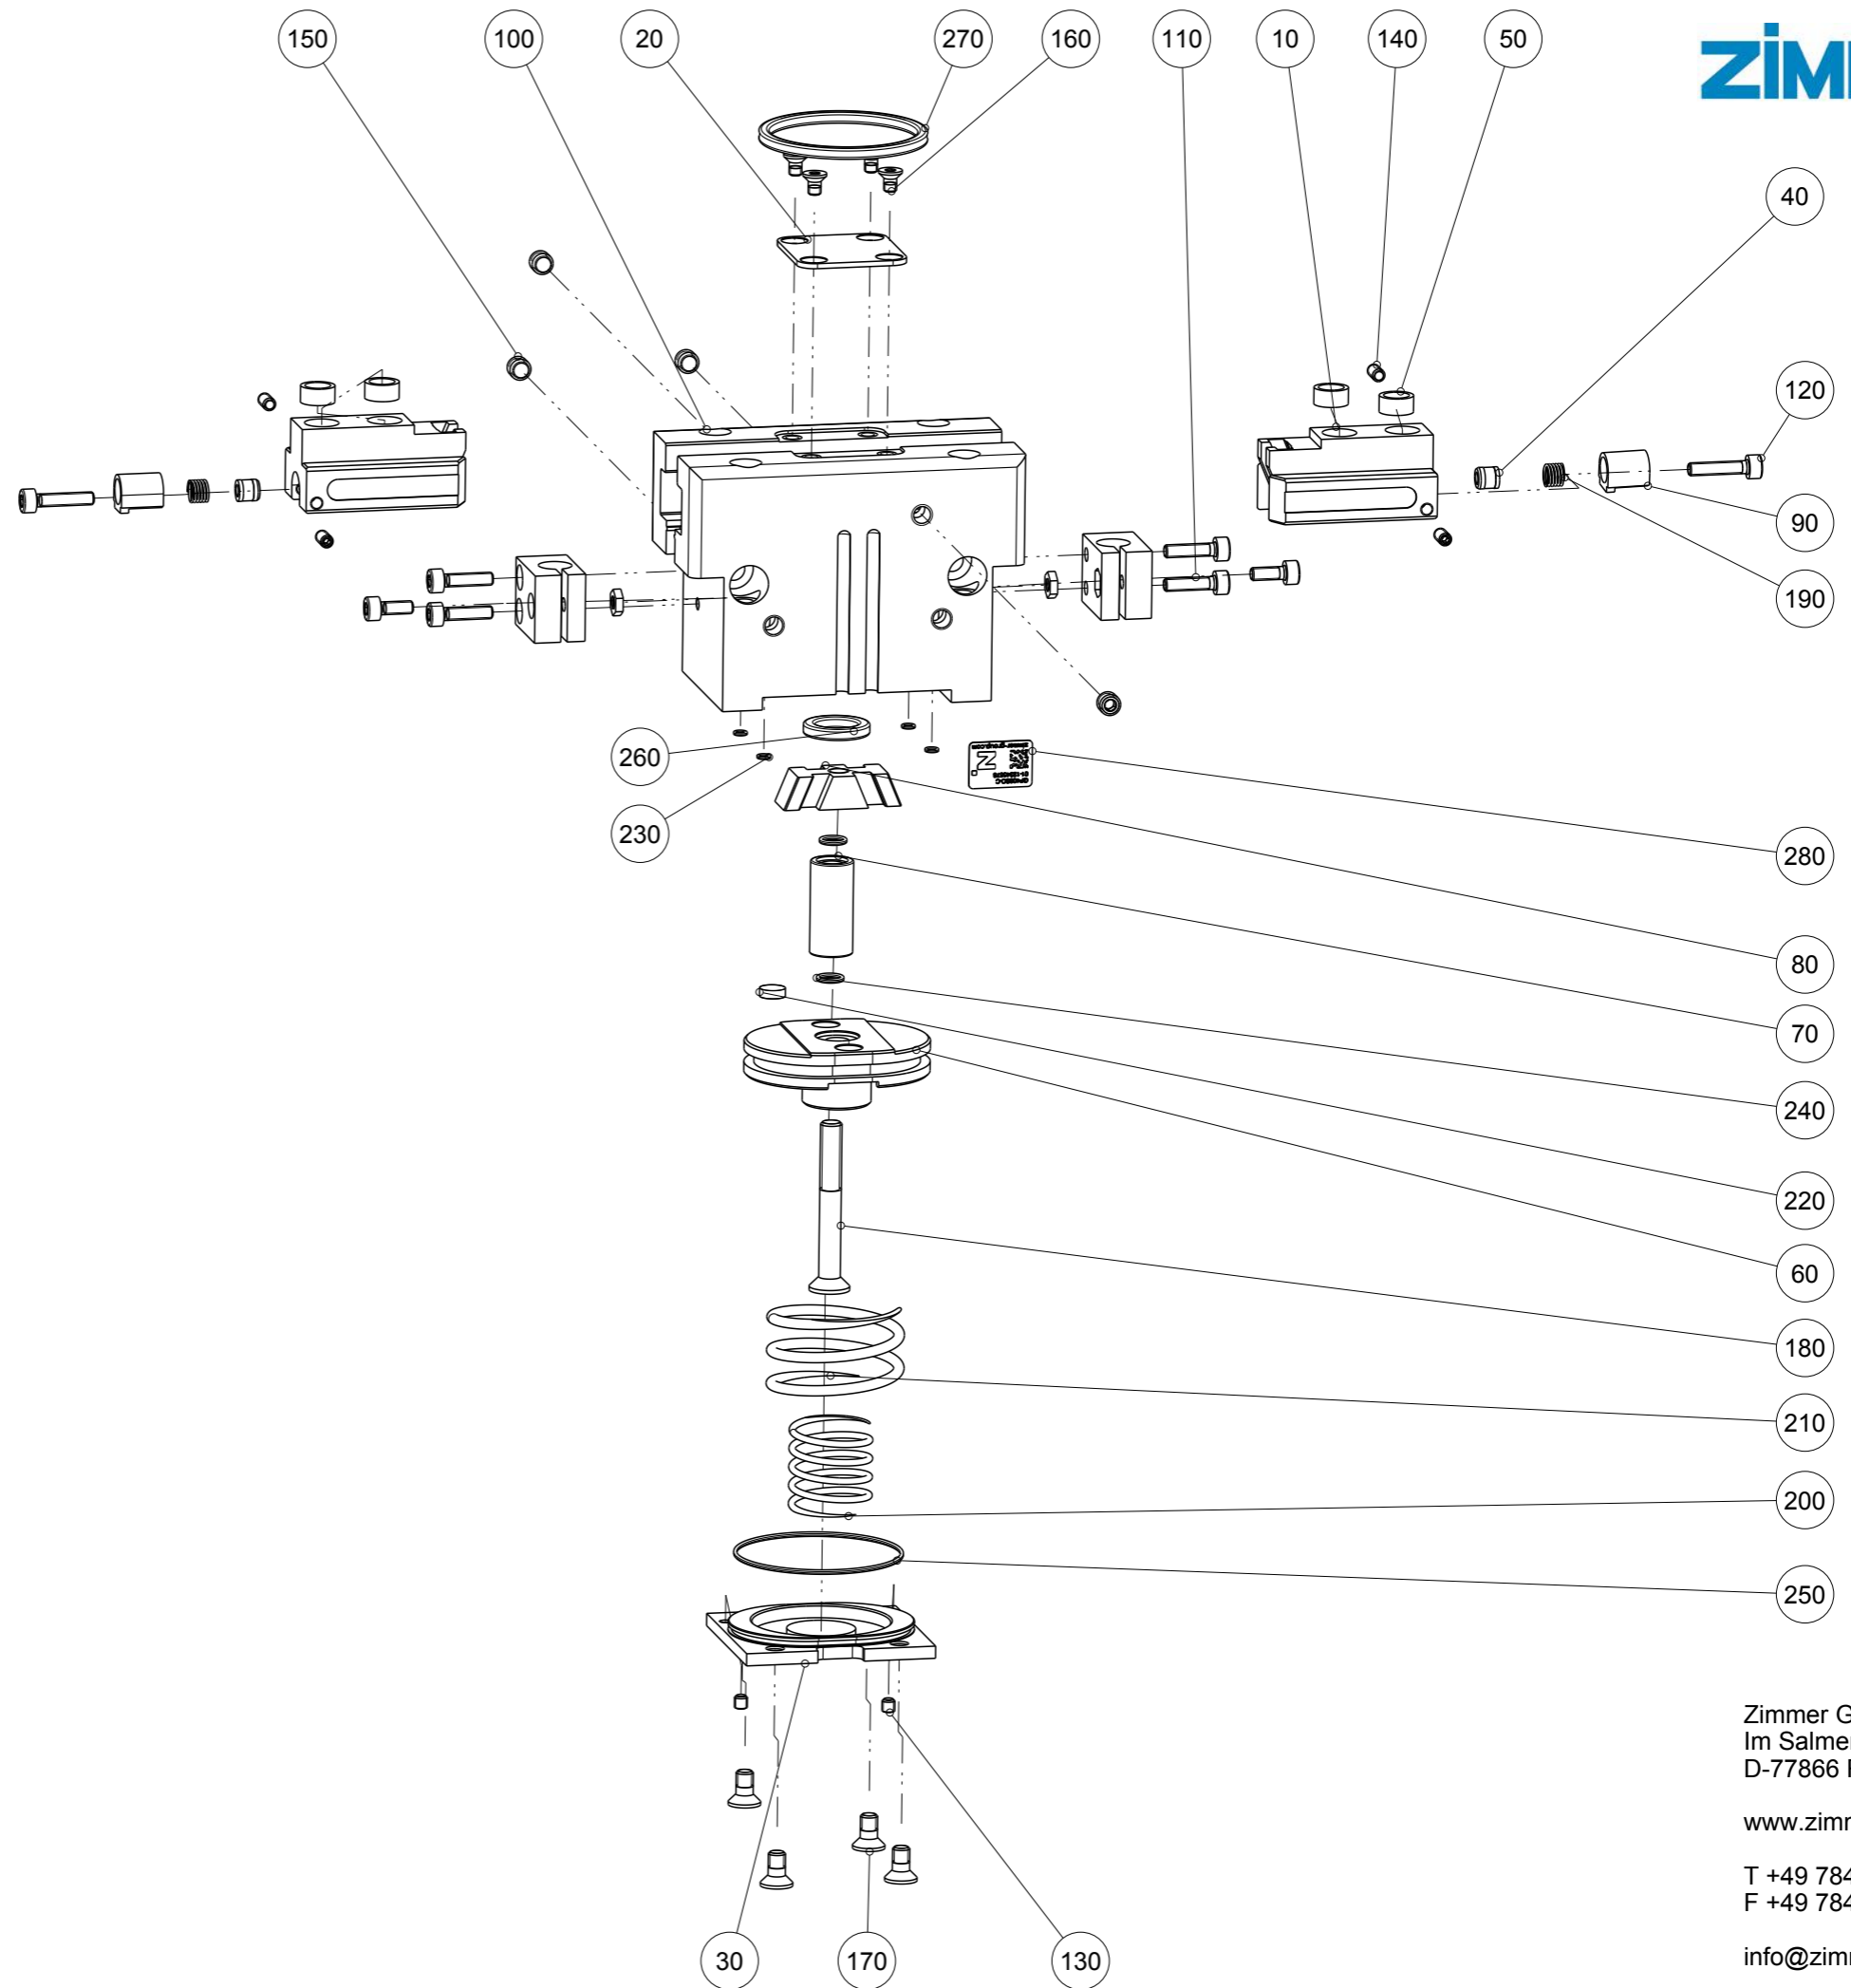

Artikel mit gleicher Buchstabenkennzeichnung müssen aus Toleranzgründen zusammen bestellt werden.

Due to tolerance reasons, articles with the same letter marking must be ordered together.

Ersatzteilstückliste
Parts list

GP408SO-C

Pos. Item	Menge Quantity	Artikel-Nr. Article-No.	i
10	2	BAC40890	c
20	1	DEC40800	
30	1	DEC40860	
40	2	DMS41200	c
50	4	DST40800	
60	1	KOL34520	b
70	1	KST10370	
80	1	KUL40800	
90	2	NOC03500	
100	1	ZYL34510	
110	4	C0912030129	
120	2	C0912030149	
130	2	C0913030039	
140	4	C0913030069	
150	4	C0913050049	
160	4	C7991030051D	
170	4	C7991040089	
180	1	C7991050401D	
190	2	CFED40600	
200	1	CFED40810	
210	1	CFED40820	
220	1	CMAG068	b
230	4	COR0023080	a
240	2	COR0050100	a
250	1	COR0380100	a
260	1	CQU4111A	a
270	1	CQU41260	a
280	1	CTYP00118	
290	1	DDOC00233	

a 1 DSGP408-C

05.03.19

Zimmer Group
Im Salmenkopf 5
D-77866 Rheinau

www.zimmer-group.de

T +49 7844 9138-0
F +49 7844 9138-80

info@zimmer-group.de