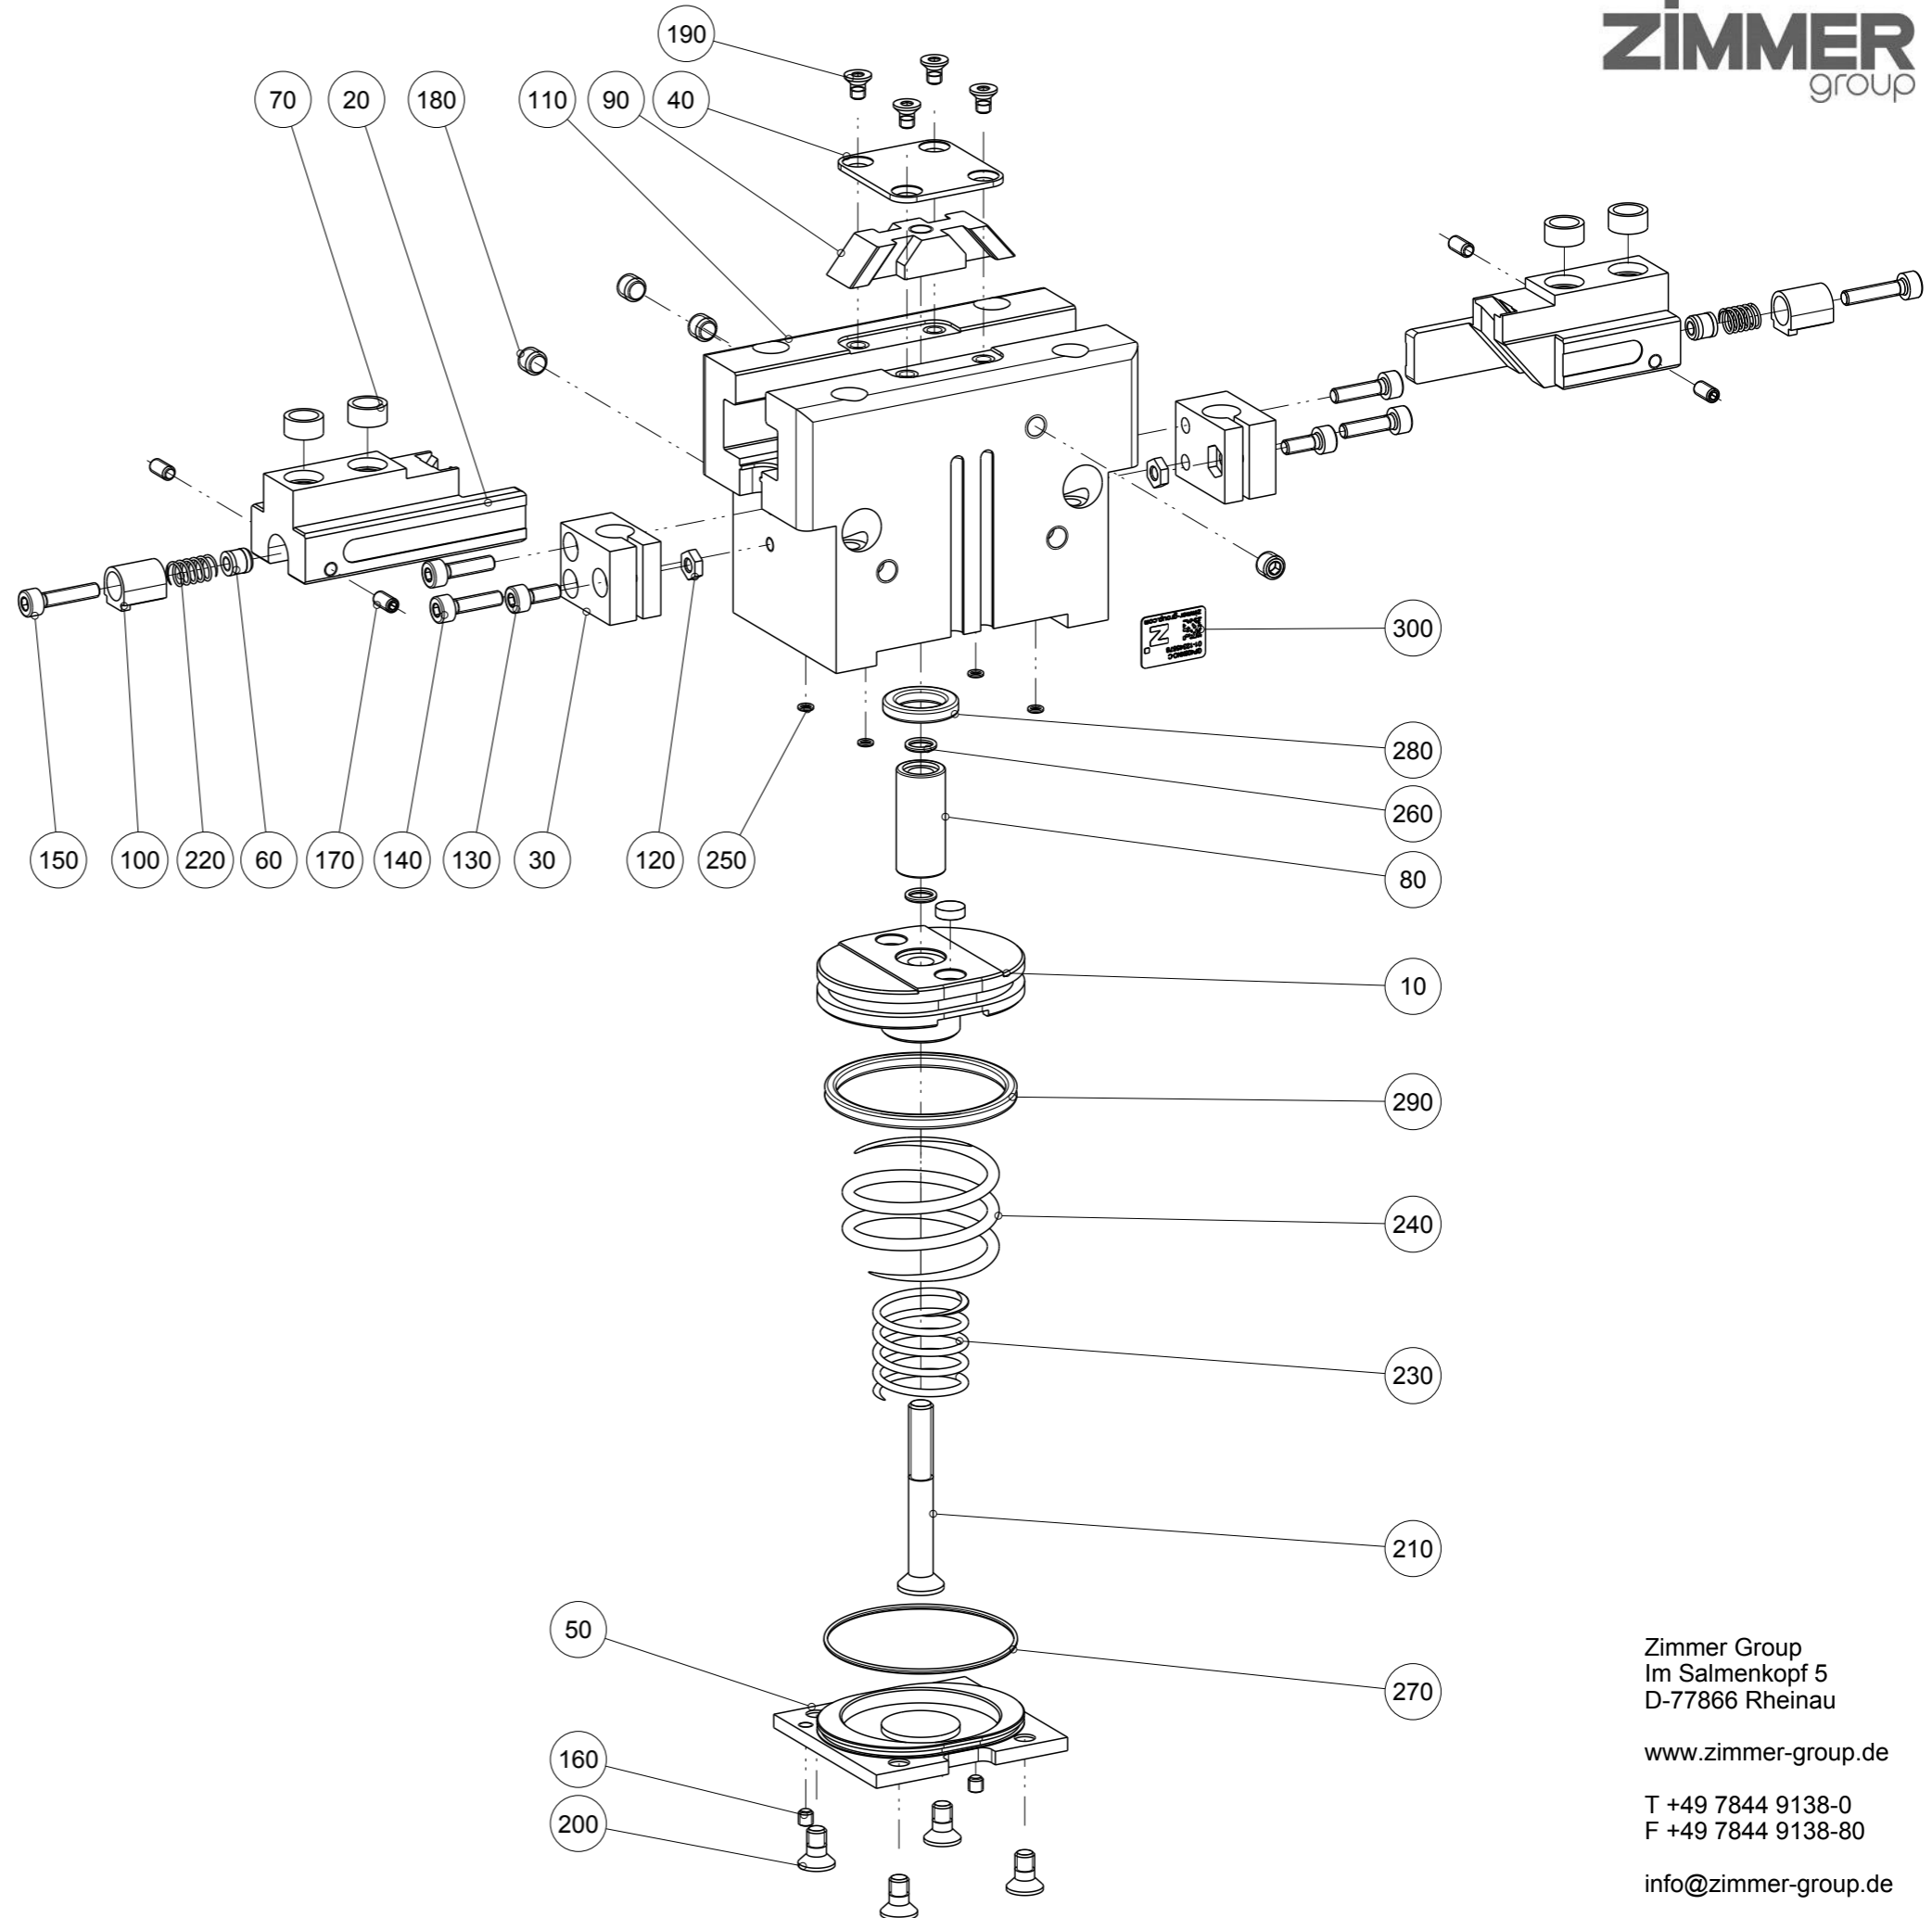

Artikel mit gleicher Buchstabenkennzeichnung müssen aus Toleranzgründen zusammen bestellt werden.

Due to tolerance reasons, articles with the same letter marking must be ordered together.

Ersatzteilstückliste
Parts list

GP408XNO-C

Pos. Item	Menge Quantity	Artikel-Nr. Article-No.	i
10	1	ZKOL104298	
20	2	BAC40780	c
30	2	CAUF00806	
40	1	DEC40800	
50	1	DEC40860	
60	2	DMS41200	
70	4	DST40800	c
80	1	KST10370	
90	1	KUL40810	
100	2	NOC03500	
110	1	ZYL34510	
120	2	C043903002	
130	2	C0912030089	
140	4	C0912030129	
150	2	C0912030149	
160	2	C0913030039	
170	4	C0913030069	
180	4	C0913050049	
190	4	C7991030051D	
200	4	C7991040089	
210	1	C7991050401D	
220	2	CFED40600	
230	1	CFED40810	
240	1	CFED40820	
250	4	COR0023080	a
260	2	COR0050100	a
270	1	COR0380100	a
280	1	CQU4111A	a
290	1	CQU41260	a
300	1	CTYP00118	
310	1	DDOC00233	
a	1	DSGP408-C	

Erstellungsdatum 15.09.11 Aenderungsdatum 26.05.21
Creation date Modification date

ZIMMER
group

Zimmer Group
Im Salmenkopf 5
D-77866 Rheinau

www.zimmer-group.de

T +49 7844 9138-0
F +49 7844 9138-80

info@zimmer-group.de