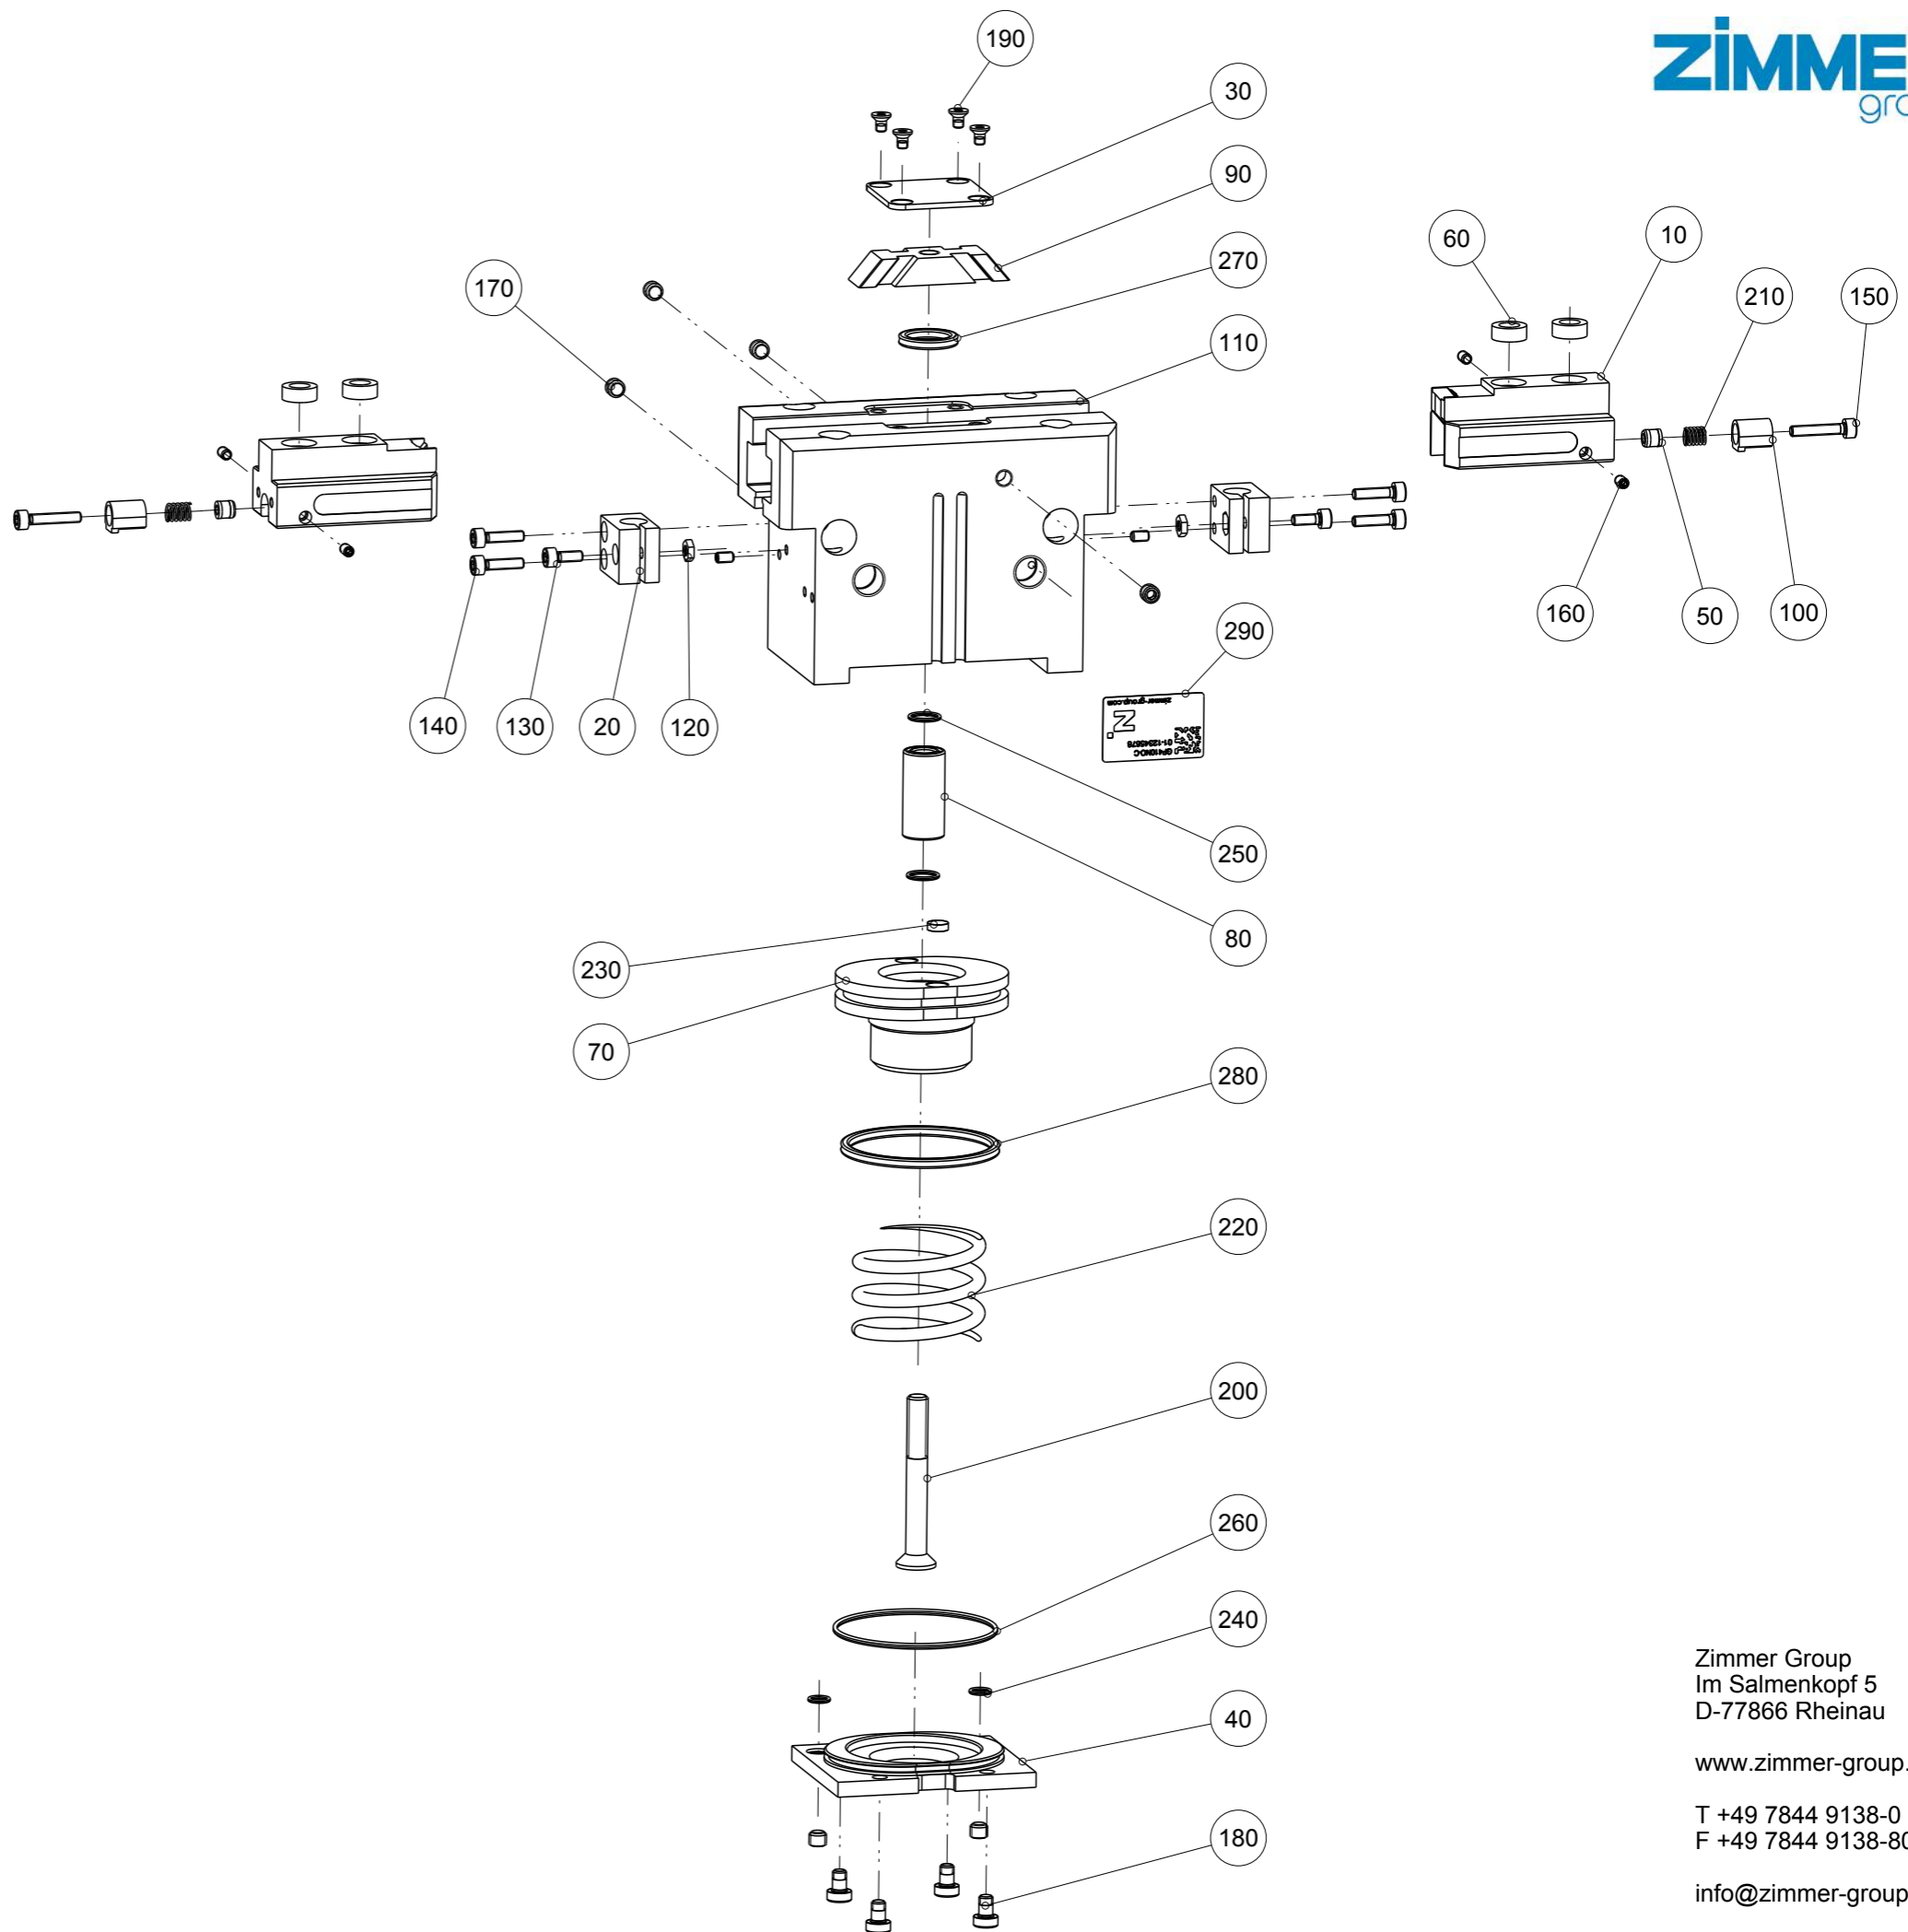

Artikel mit gleicher Buchstabenkennzeichnung müssen aus Toleranzgründen zusammen bestellt werden.

Due to tolerance reasons, articles with the same letter marking must be ordered together.

Ersatzteilstückliste  
Parts list

GP410NO-C

Pos. Item	Menge Quantity	Artikel-Nr. Article-No.	i
10	2	BAC40950	c
20	2	CAUF00806	
30	1	DEC41000	
40	1	DEC41050	
50	2	DMS41200	c
60	4	DST41000	
70	1	KOL40490	b
80	1	KST12940	
90	1	KUL41010	
100	2	NOC03500	
110	1	ZYL40820	
120	2	C043903002	
130	2	C0912030089	
140	4	C0912030129	
150	2	C0912030169	
160	6	C0913030059	
170	6	C0913050049	
180	4	C7984040069	
190	4	C7991030051D	
200	1	C7991060501D	
210	2	CFED40600	
220	1	CFED41000	
230	1	CMAG068	b
240	2	COR0050100	a
250	2	COR0080100	a
260	1	COR0450150	a
270	1	CQU41120	a
280	1	CQU41300	a
290	1	CTYP00116	
300	1	DDOC00233	

a	1	DSGP410-C
---	---	-----------

Erstellungsdatum Creation date	07.09.11	Aenderungsdatum Modification date	05.03.19
-----------------------------------	----------	--------------------------------------	----------