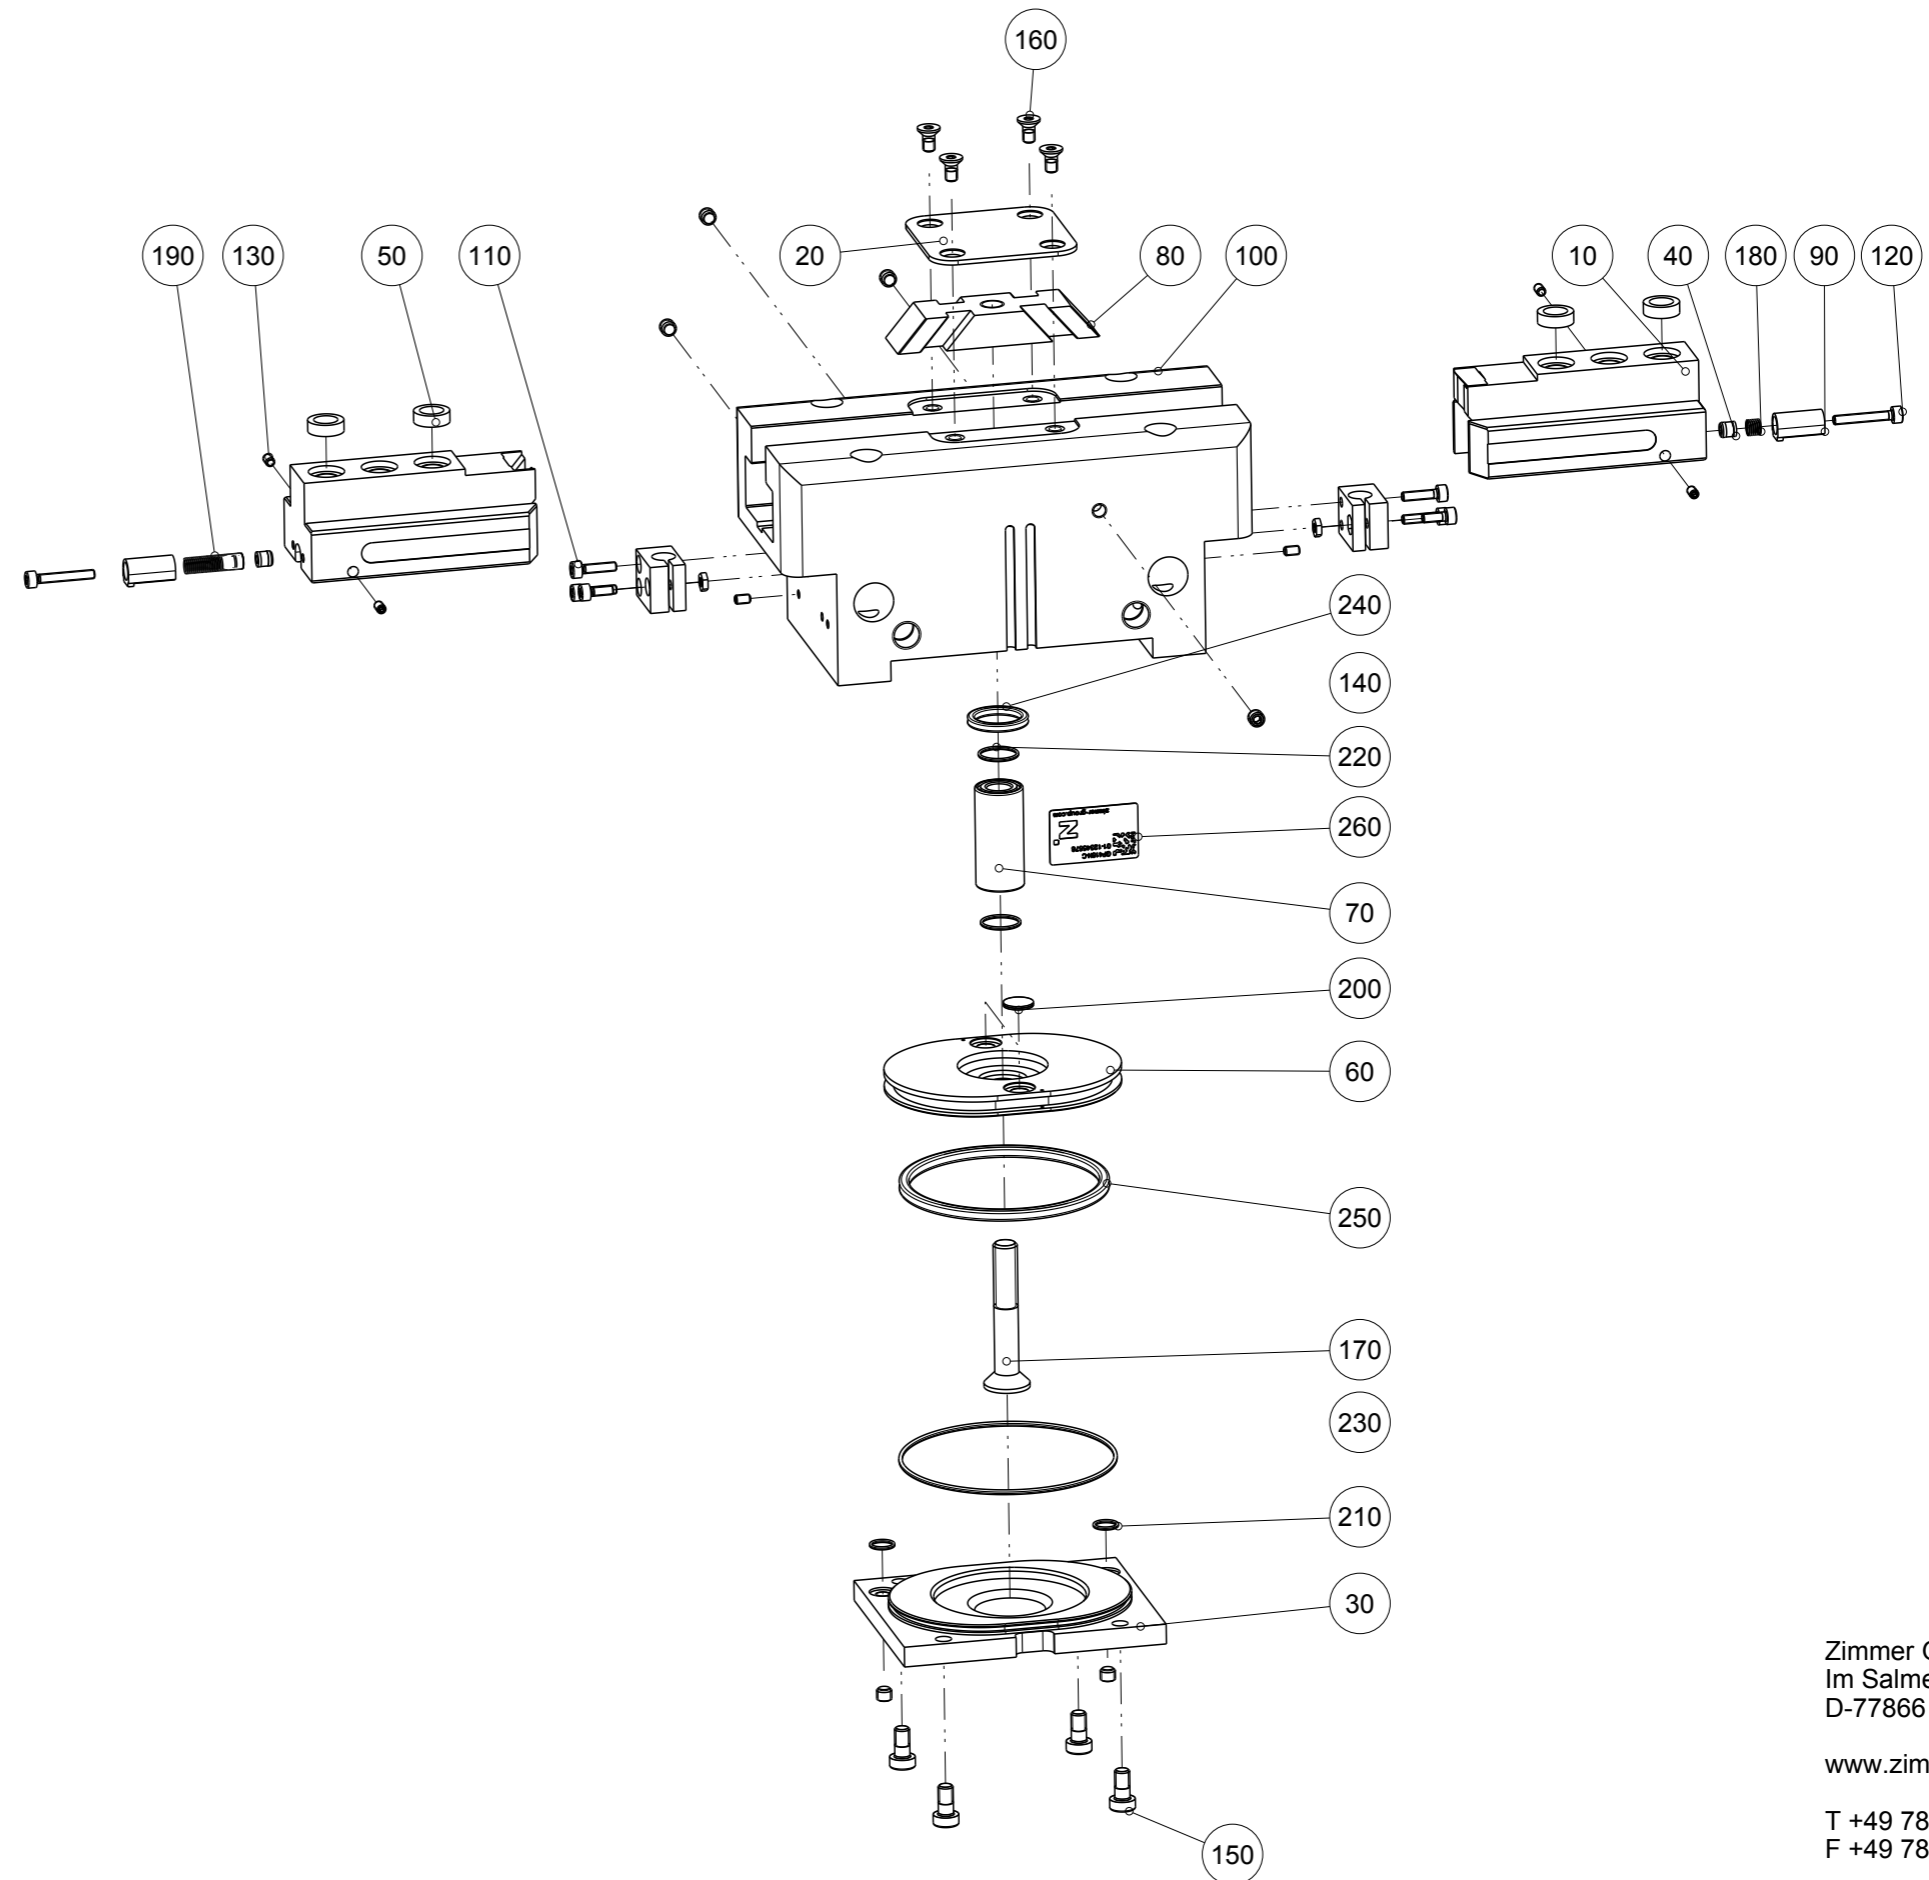

Artikel mit gleicher Buchstabenkennzeichnung müssen aus Toleranzgründen zusammen bestellt werden.

Due to tolerance reasons, articles with the same letter marking must be ordered together.

Ersatzteilstückliste Parts list		GP416N-C	
Pos. Item	Menge Quantity	Artikel-Nr. Article-No.	i
10	2	BAC41740	c
20	1	DEC41600	
30	1	DEC41640	
40	2	DMS41200	c
50	4	DST41600	
60	1	KOL61000	b
70	1	KST16570	
80	1	KUL41610	
90	2	NOC03510	
100	1	ZYL61000	
110	4	C0912030129	
120	2	C0912030209	
130	6	C0913030059	
140	6	C0913050049	
150	4	C7984050109	
160	4	C7991040089	
170	1	C7991080501D	
180	1	CFED40600	
190	1	CFED40630	
200	2	CMAG069	b
210	2	COR0070100	a
220	2	COR0120100	a
230	1	COR0700150	a
240	1	CQU4115A	a
250	1	CQU42300	a
260	1	CTYP00116	
270	1	DDOC00233	
a	1	DSGP416-C	
28.01.2019			