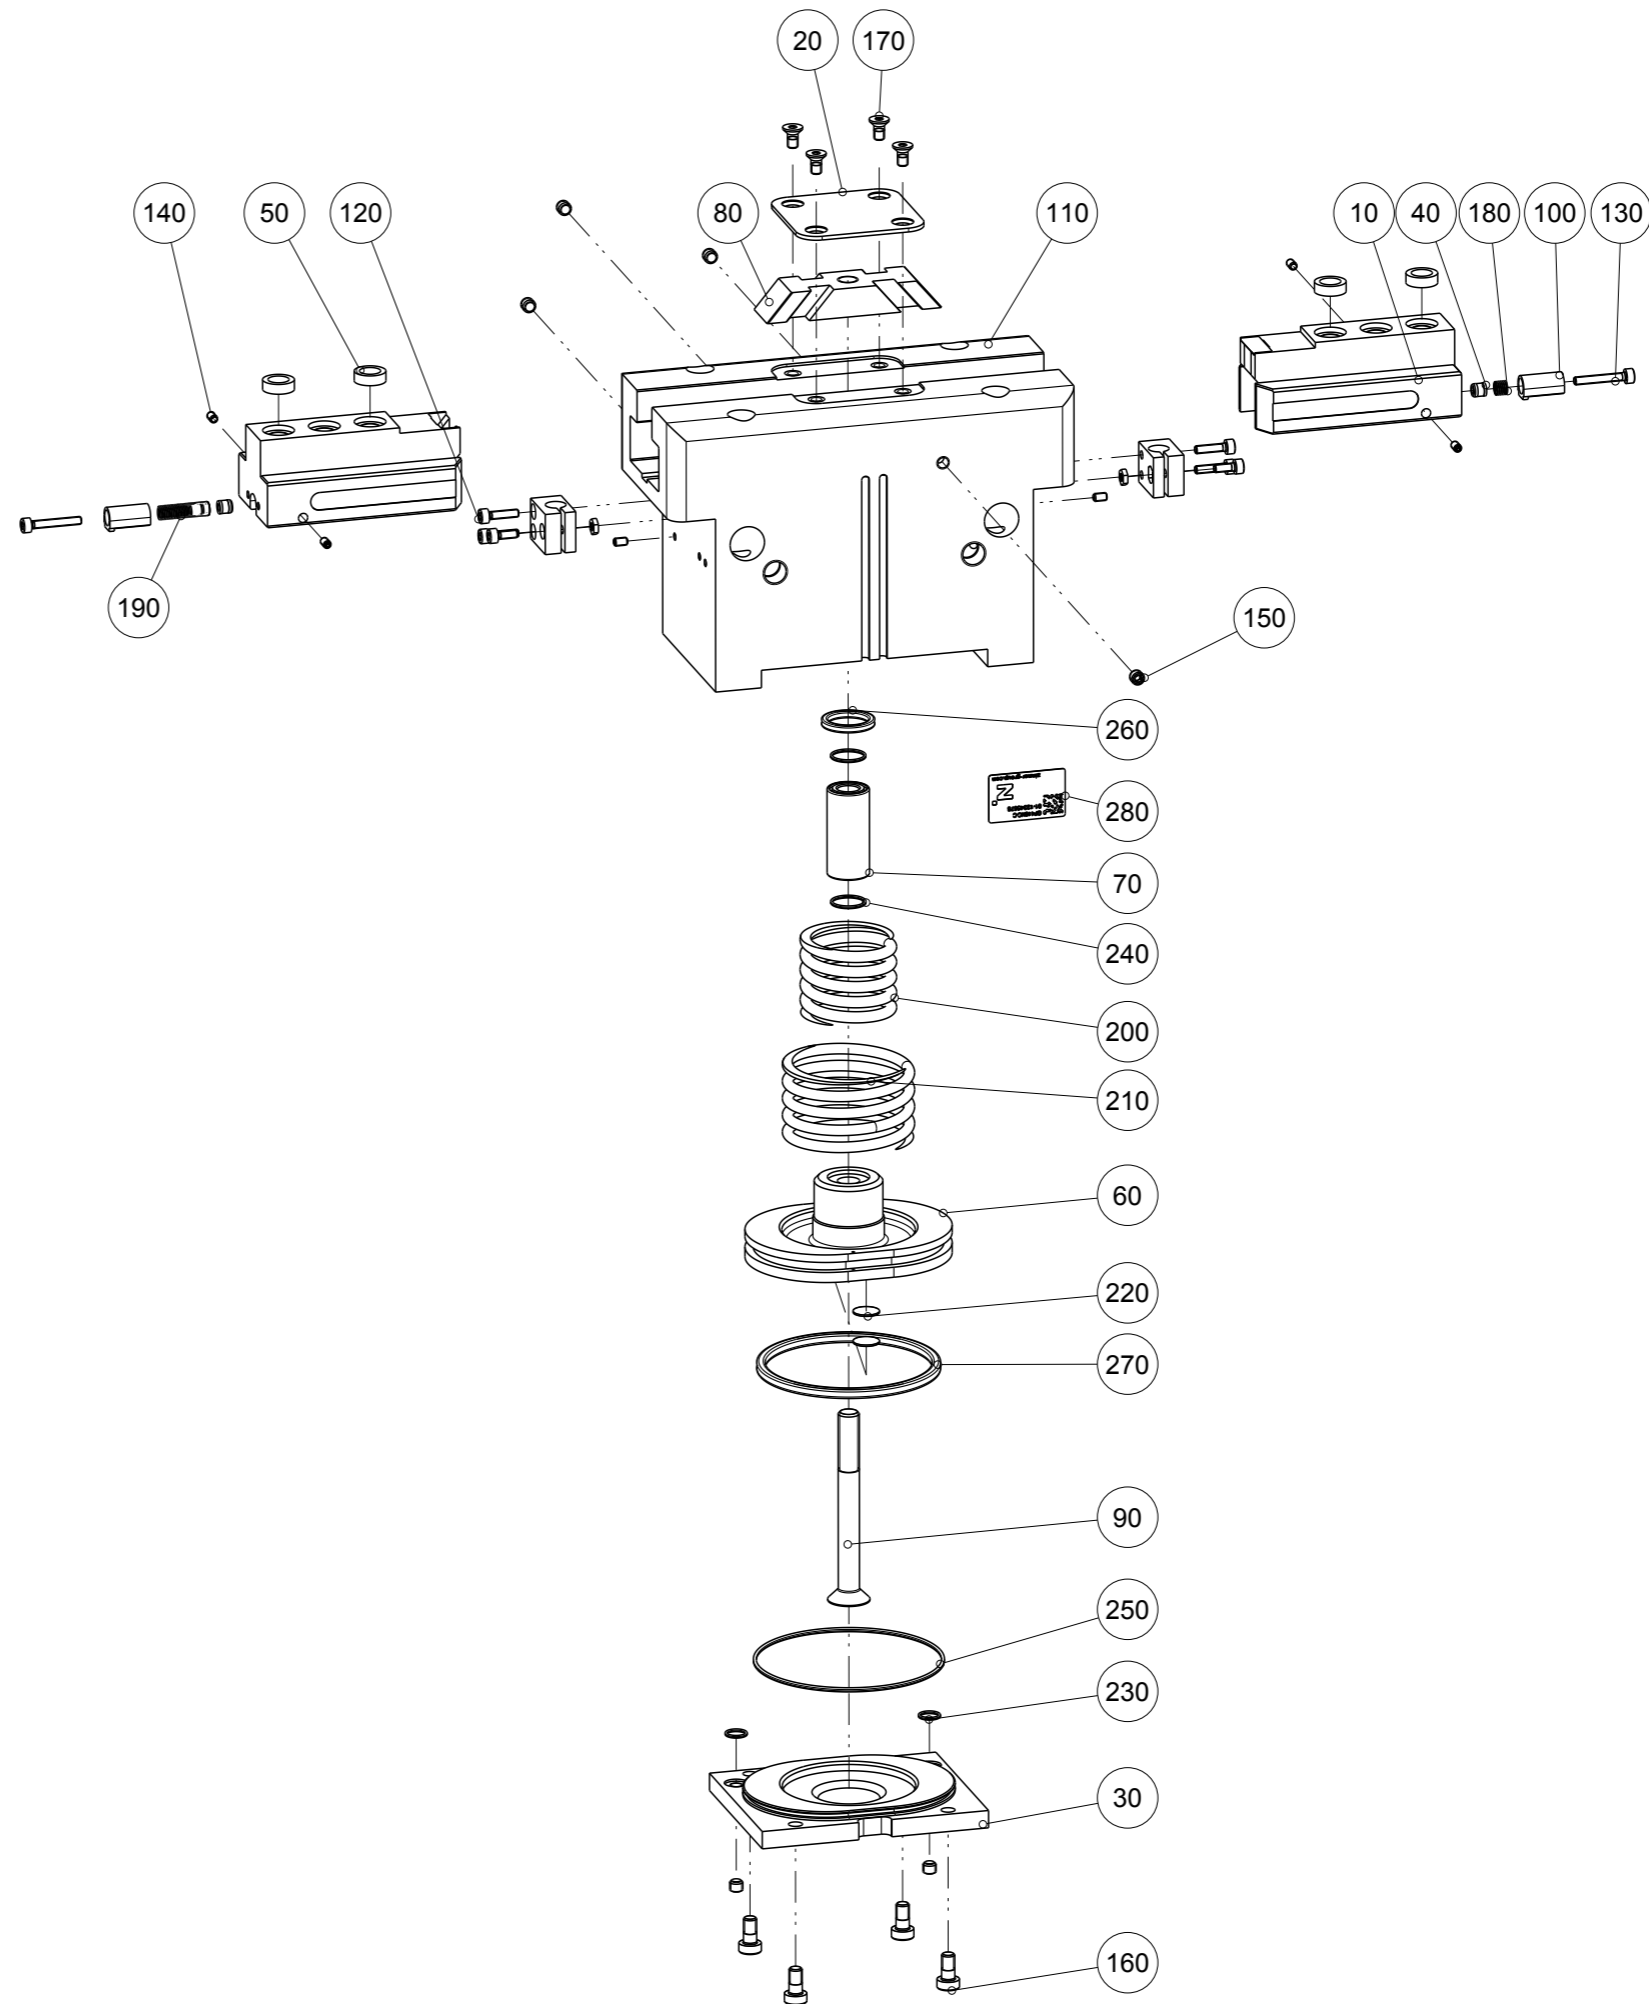

Artikel mit gleicher Buchstabenkennzeichnung müssen aus Toleranzgründen zusammen bestellt werden.

Due to tolerance reasons, articles with the same letter marking must be ordered together.

Ersatzteilstückliste Parts list		GP416NC-C	
Pos. Item	Menge Quantity	Artikel-Nr. Article-No.	i
10	2	BAC41740	c
20	1	DEC41600	
30	1	DEC41640	
40	2	DMS41200	c
50	4	DST41600	
60	1	KOL61010	b
70	1	KST16570	
80	1	KUL41610	
90	1	NAB41630	
100	2	NOC03510	
110	1	ZYL61010	
120	4	C0912030129	
130	2	C0912030209	
140	6	C0913030059	
150	6	C0913050049	
160	4	C7984050109	
170	4	C7991040089	
180	1	CFED40600	
190	1	CFED40630	
200	1	CFED41600	
210	1	CFED41620	
220	2	CMAG069	b
230	2	COR0070100	a
240	2	COR0120100	a
250	1	COR0700150	a
260	1	CQU4115A	a
270	1	CQU42300	a
280	1	CTYP00116	
290	1	DDOC00233	

a	1	DSGP416-C	
12.03.2019			

Zimmer Group
Im Salmenkopf 5
D-77866 Rheinau

www.zimmer-group.de

T +49 7844 9138-0
F +49 7844 9138-80

info@zimmer-group.de