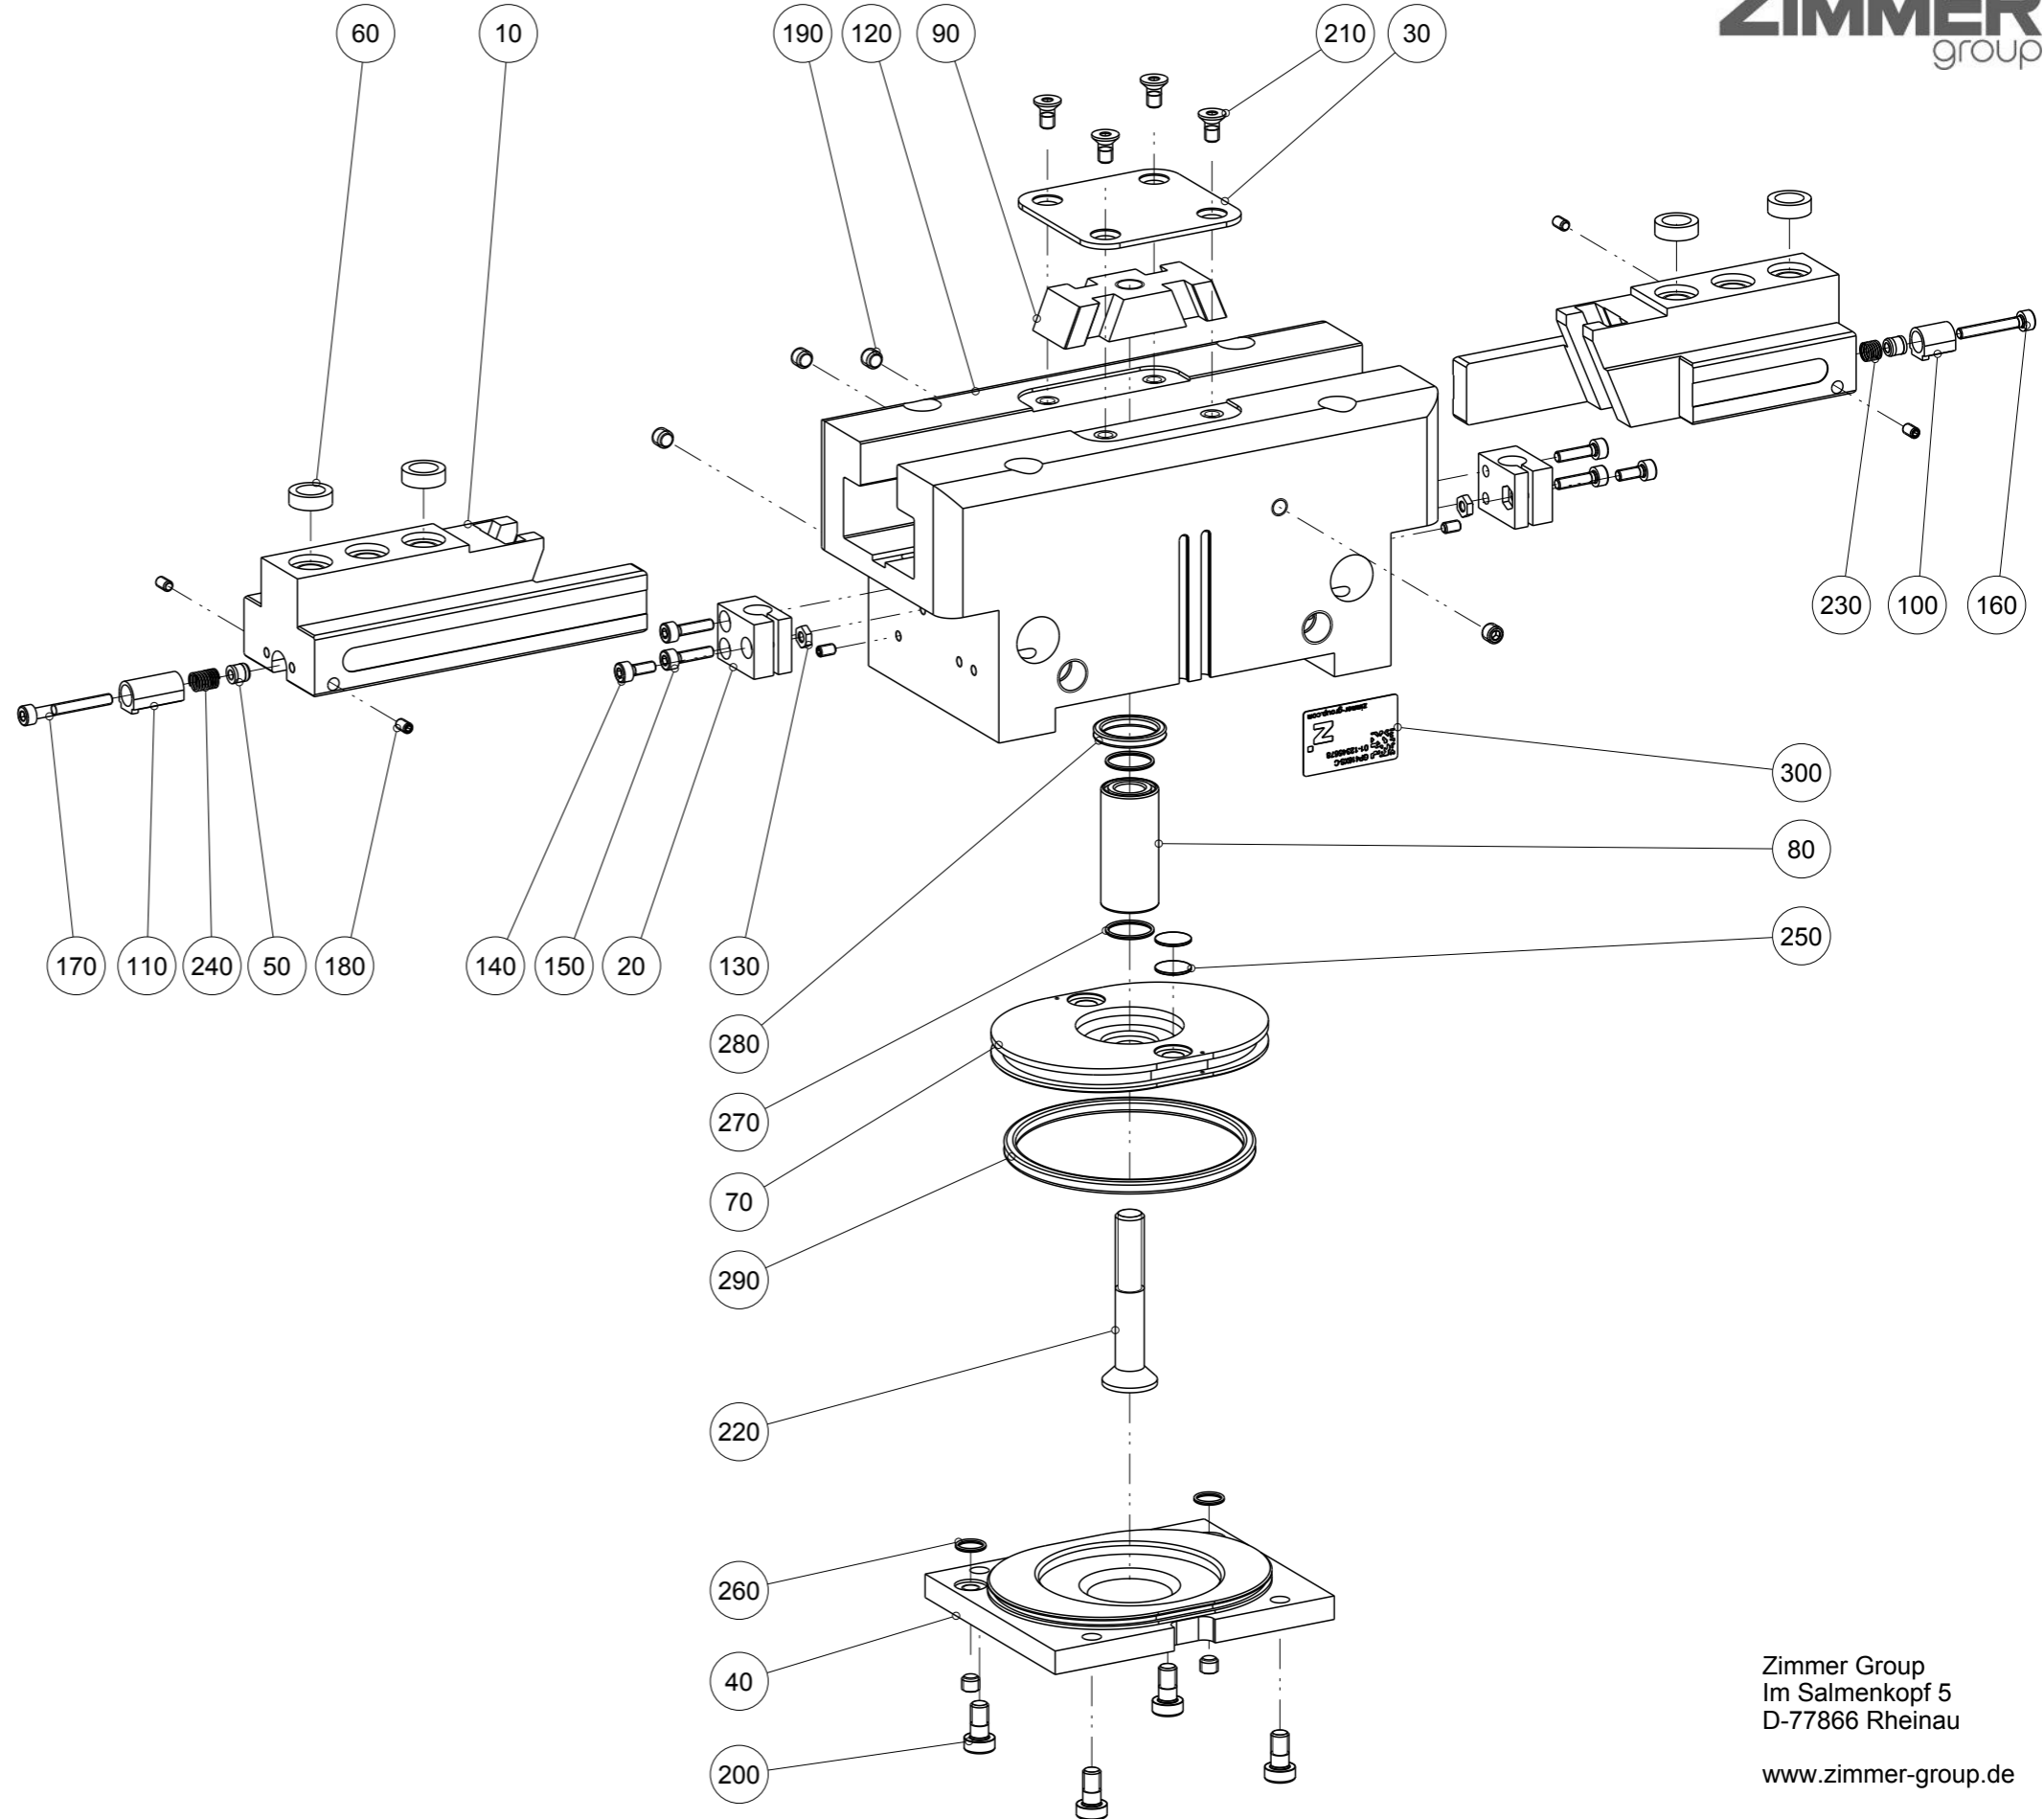

Artikel mit gleicher Buchstabenkennzeichnung müssen aus Toleranzgründen zusammen bestellt werden.

Due to tolerance reasons, articles with the same letter marking must be ordered together.

Ersatzteilstückliste Parts list		GP416XS-C	
Pos. Item	Menge Quantity	Artikel-Nr. Article-No.	i
10	2	BAC41770	c
20	2	CAUF00806	
30	1	DEC41600	
40	1	DEC41640	
50	2	DMS41200	
60	4	DST41600	c
70	1	KOL61000	b
80	1	KST16570	
90	1	KUL41600	
100	1	NOC03500	
110	1	NOC03510	
120	1	ZYL61000	
130	2	C043903002	
140	2	C0912030089	
150	4	C0912030129	
160	1	C0912030209	
170	1	C0912030259	
180	6	C0913030059	
190	6	C0913050049	
200	4	C7984050109	
210	4	C7991040089	
220	1	C7991080501D	
230	1	CFED40600	
240	1	CFED40630	
250	2	CMAG069	b
260	2	COR0070100	a
270	2	COR0120100	a
280	1	CQU4115A	a
290	1	CQU42300	a
300	1	CTYP00116	a
310	1	DDOC00233	
a	1	DSGP416-C	
Erstellungsdatum Creation date	12.04.12	Aenderungsdatum Modification date	09.06.21