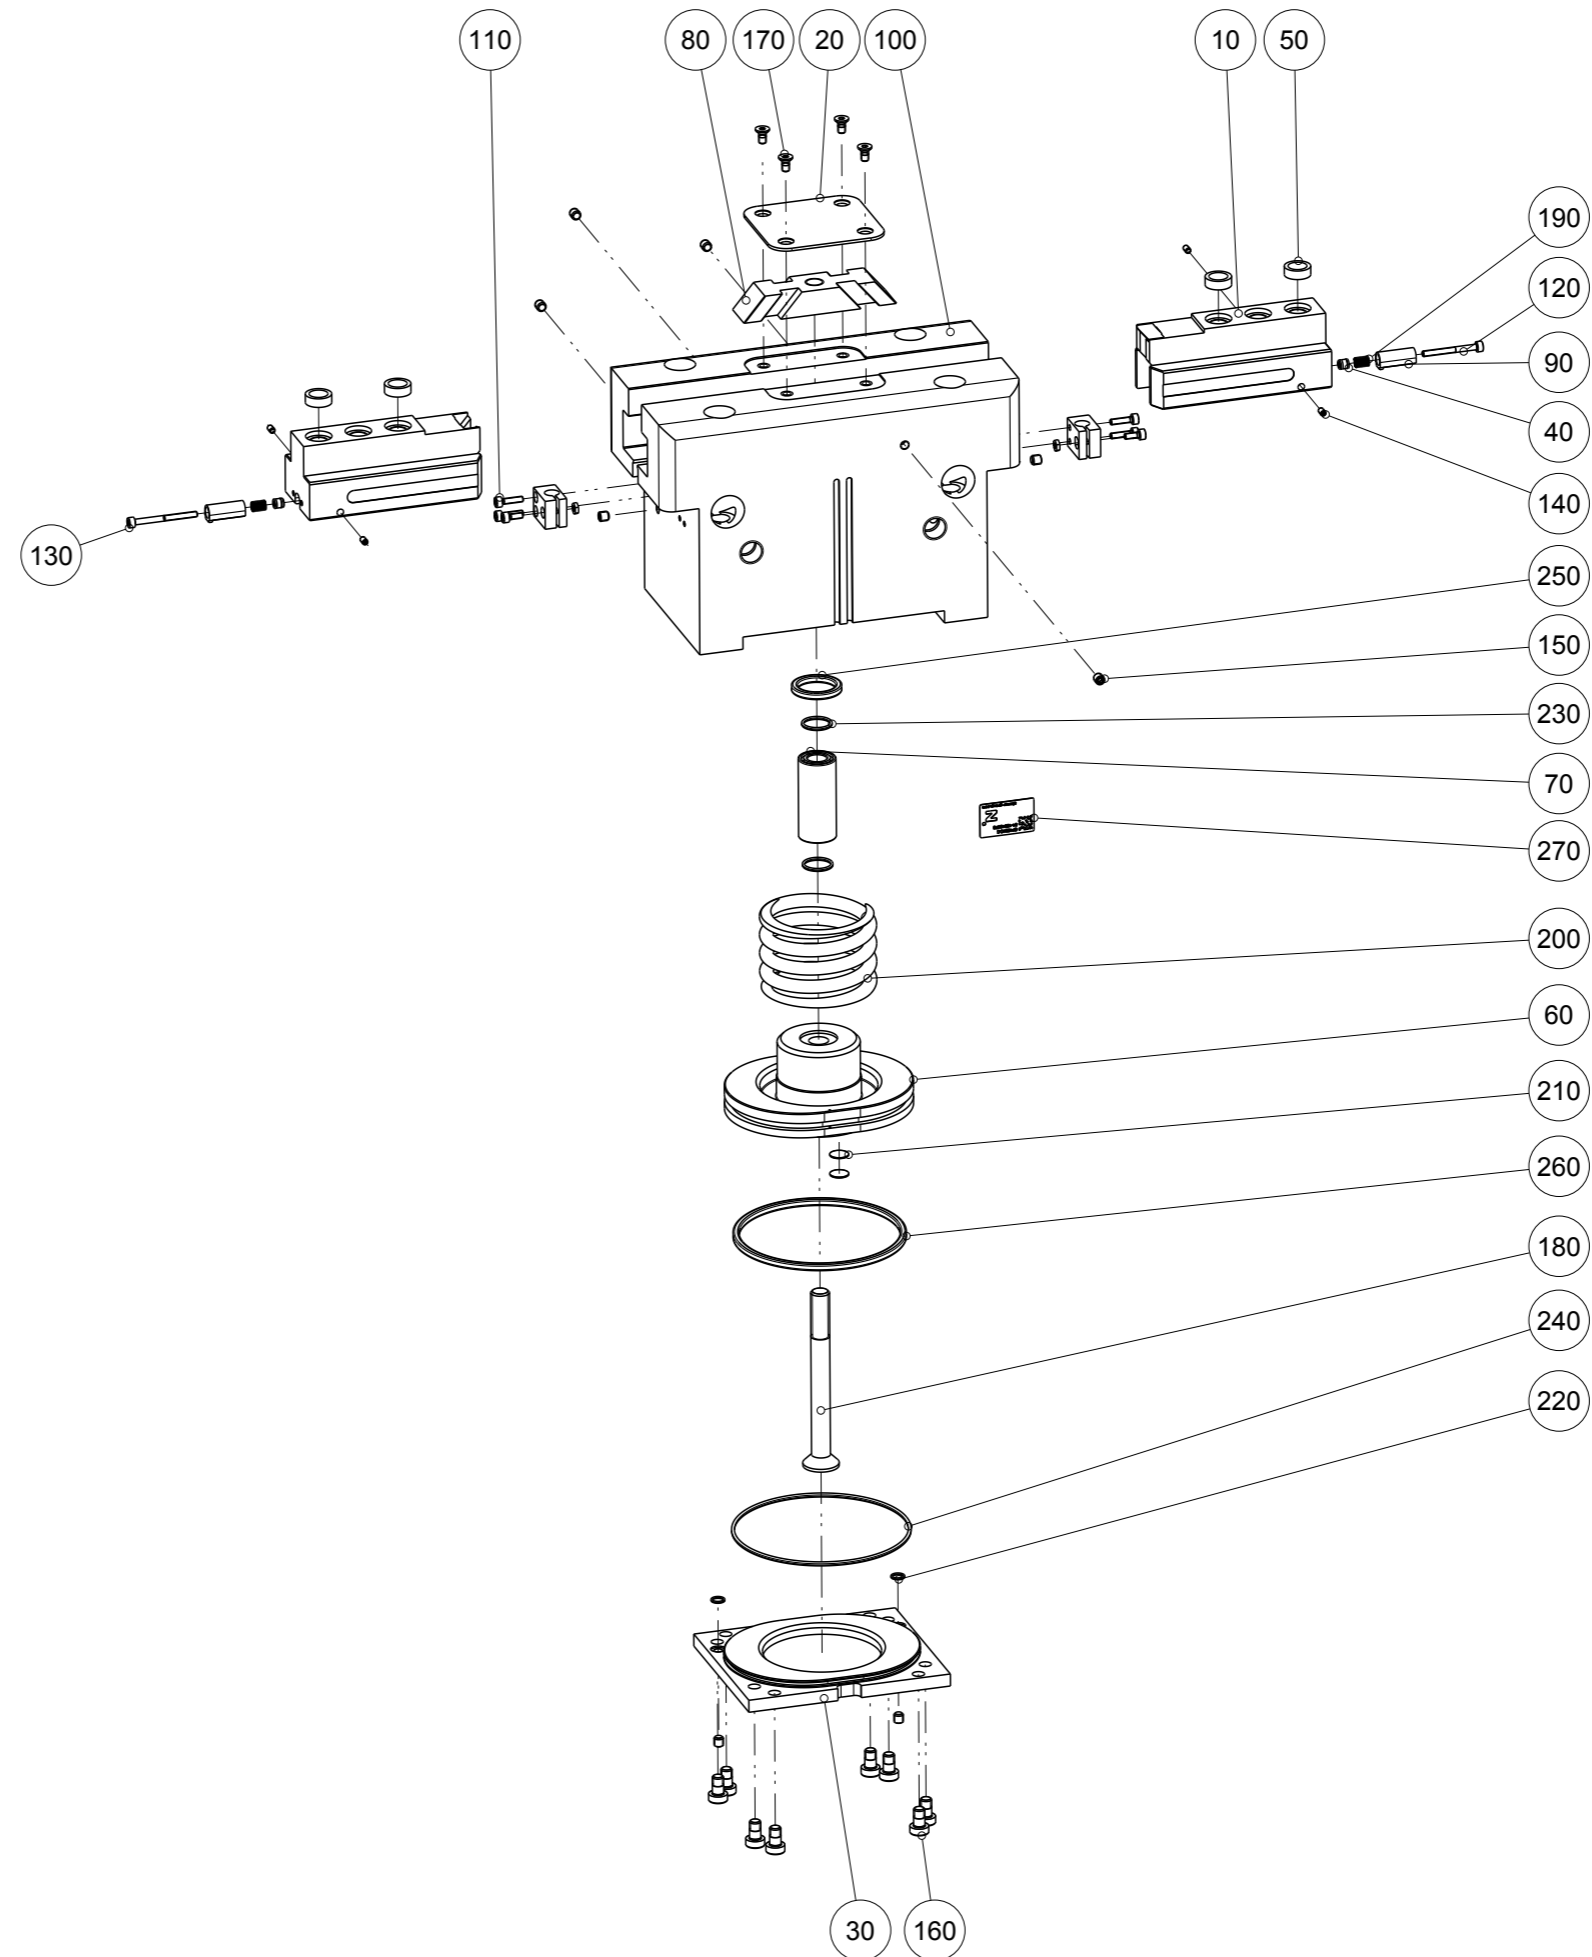

Artikel mit gleicher Buchstabenkennzeichnung müssen aus Toleranzgründen zusammen bestellt werden.

Due to tolerance reasons, articles with the same letter marking must be ordered together.

Ersatzteilstückliste
Parts list

GP420NC-C

Pos. Item	Menge Quantity	Artikel-Nr. Article-No.	i
10	2	BAC42130	c
20	1	DEC42000	
30	1	DEC42050	
40	2	DMS41200	c
50	4	DST42000	
60	1	KOL81030	b
70	1	KST20910	
80	1	KUL42010	
90	2	NOC03520	
100	1	ZYL81050	
110	4	C0912030129	
120	1	C0912030309	
130	1	C0912030359	
140	4	C0913030059	
150	8	C0913050059	
160	8	C7984060109	
170	4	C7991040089	
180	1	C7991101001D	
190	2	CFED40640	
200	1	CFED42000	
210	2	CMAG069	b
220	2	COR0060100	a
230	2	COR0140150	a
240	1	COR0920200	a
250	1	CQU42110	a
260	1	CQU42370	a
270	1	CTYP00116	
280	1	DDOC00233	

a 1 DSGP420-C

14.03.2019

Zimmer Group
Im Salmenkopf 5
D-77866 Rheinau

www.zimmer-group.de

T +49 7844 9138-0
F +49 7844 9138-80

info@zimmer-group.de