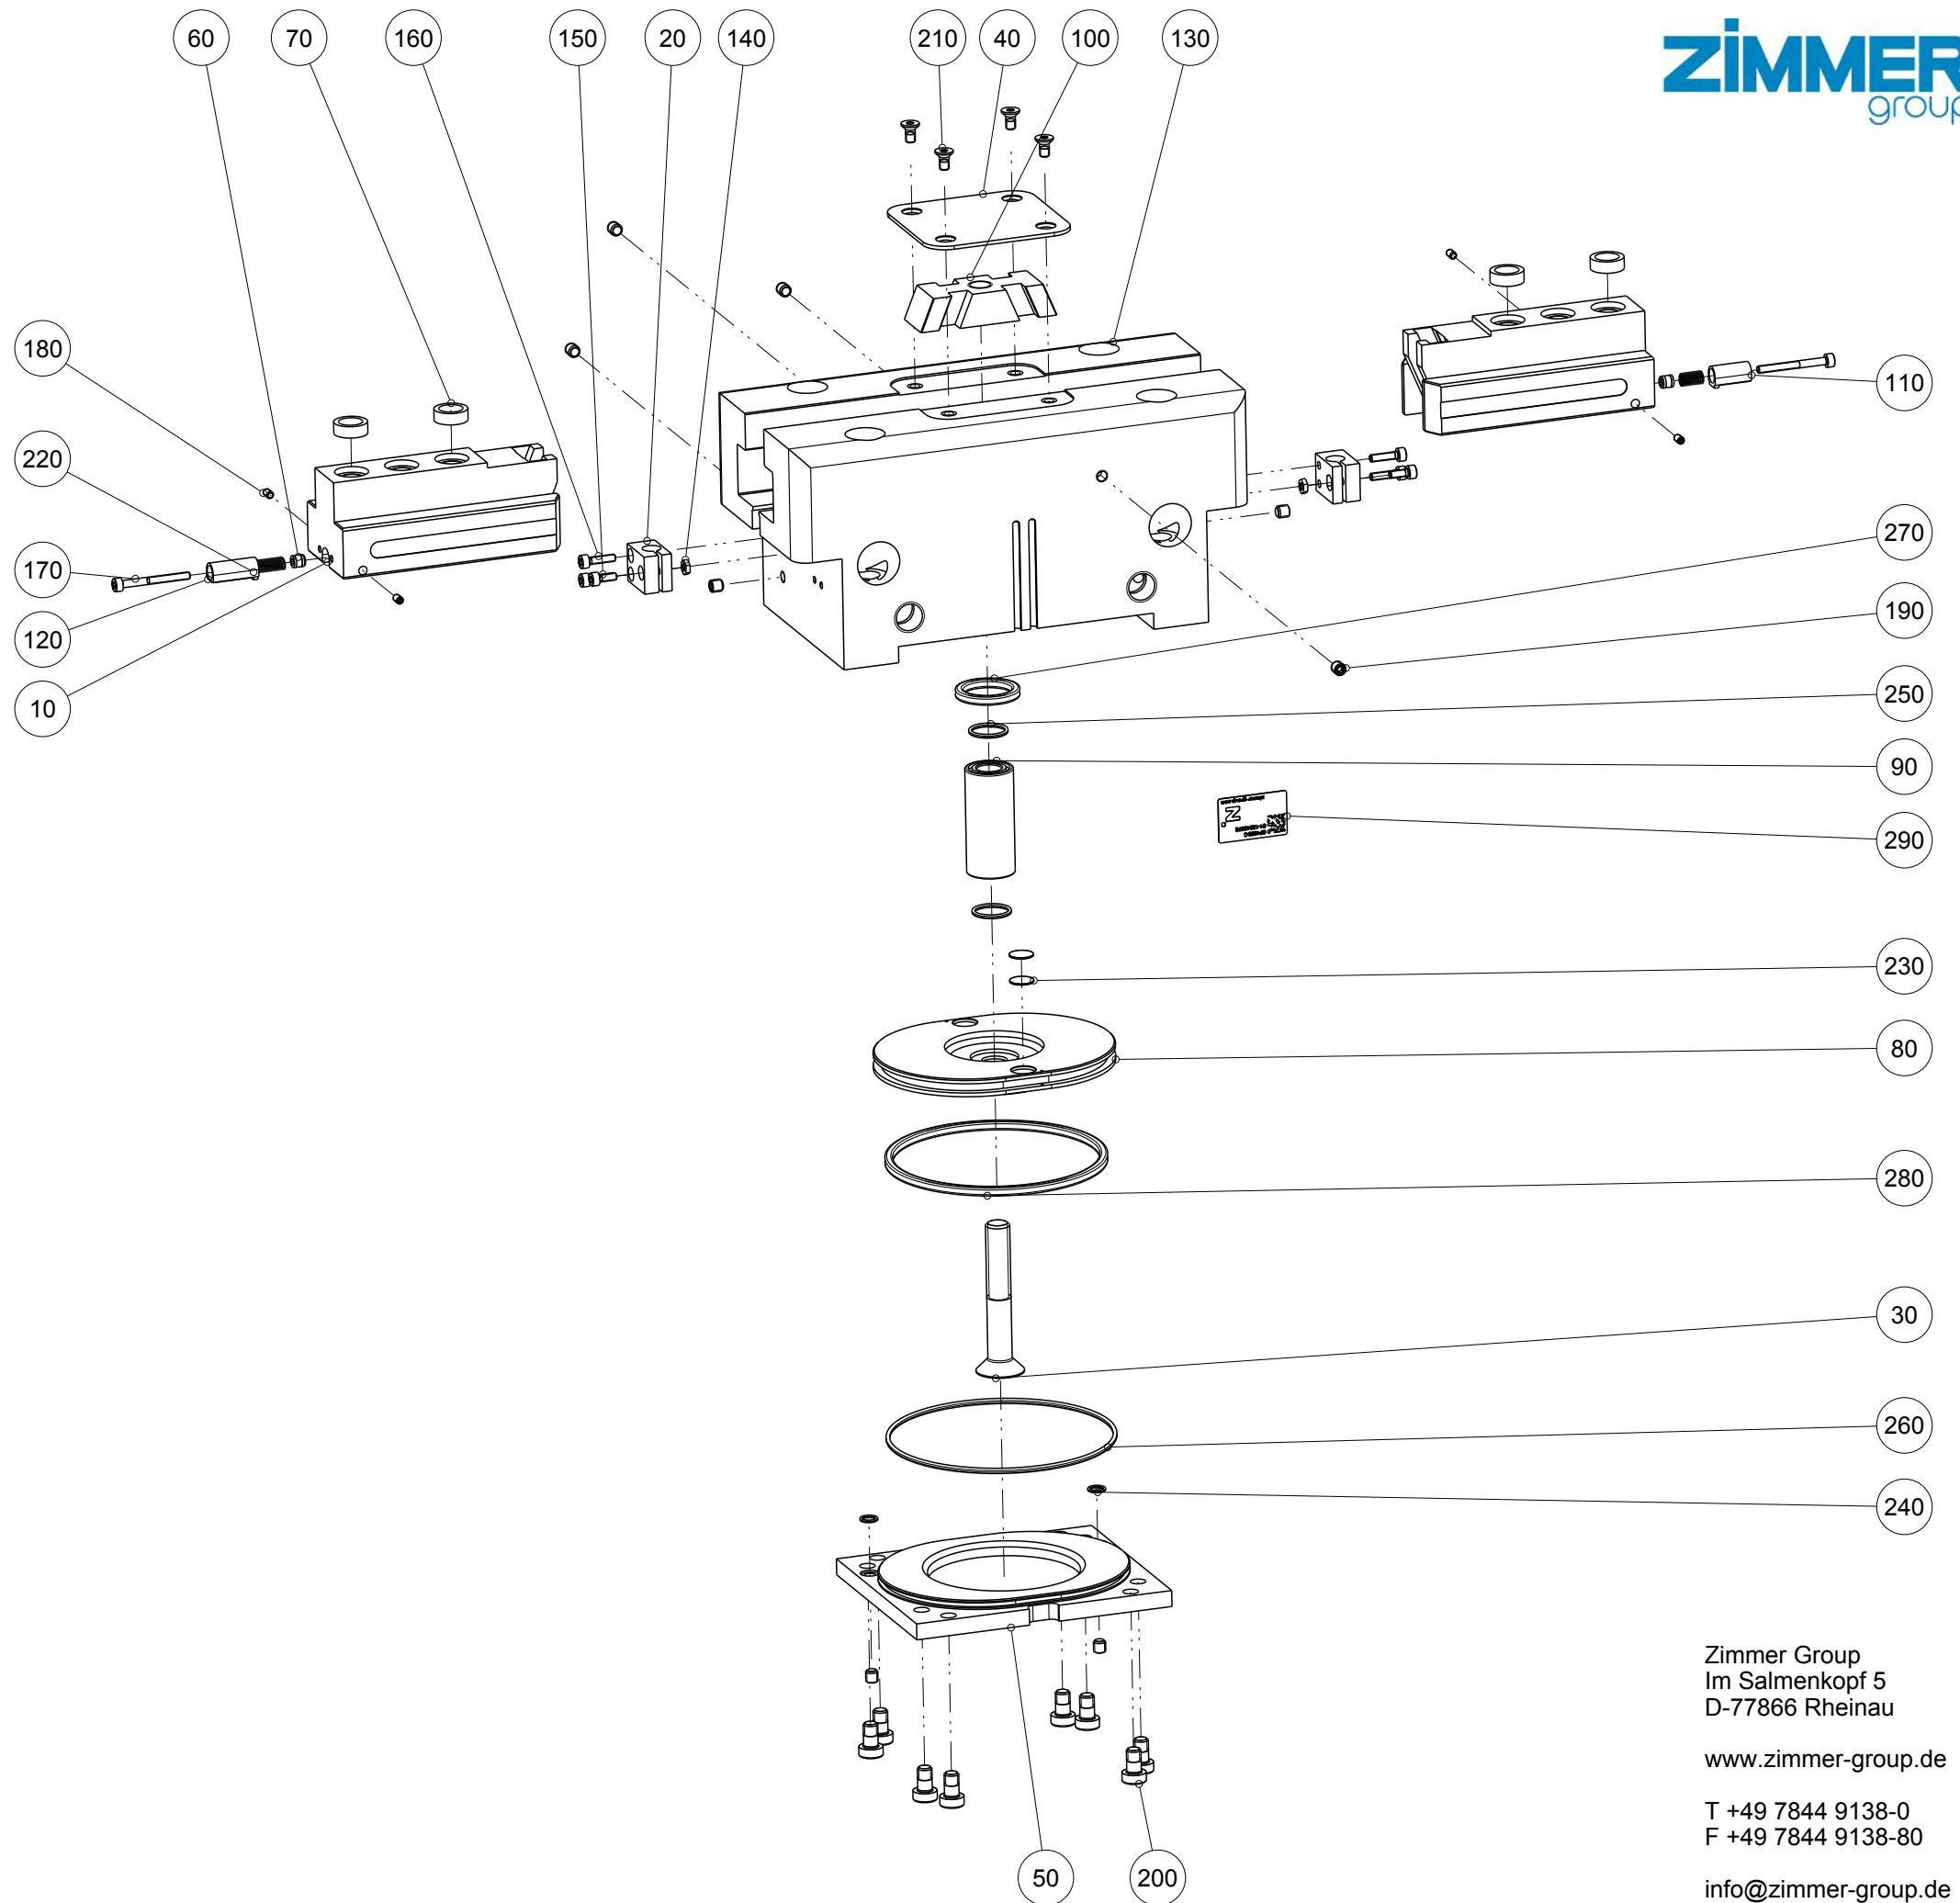

Artikel mit gleicher Buchstabenkennzeichnung müssen aus Toleranzgründen zusammen bestellt werden.

Due to tolerance reasons, articles with the same letter marking must be ordered together.

Ersatzteilstückliste
Parts list

GP420S-C

Pos. Item	Menge Quantity	Artikel-Nr. Article-No.	i
10	2	BAC42140	c
20	2	CAUF00806	
30	1	CNAB42000	
40	1	DEC42000	
50	1	DEC42050	
60	2	DMS41200	c
70	4	DST42000	
80	1	KOL81020	b
90	1	KST20910	
100	1	KUL42000	
110	1	NOC03510	
120	1	NOC03520	
130	1	ZYL81040	
140	2	C043903002	
150	2	C0912030089	
160	4	C0912030129	
170	2	C0912030309	
180	4	C0913030059	
190	8	C0913050059	
200	8	C7984060109	
210	4	C7991040089	
220	2	CFED40640	
230	2	CMAG069	b
240	2	COR0060100	a
250	2	COR0140150	a
260	1	COR0920200	a
270	1	CQU42110	a
280	1	CQU42370	a
290	1	CTYP00116	
300	1	DDOC00233	
a	1	DSGP420-C	

Erstellungsdatum 08.09.11 Aenderungsdatum 14.03.19
Creation date Modification date

Zimmer Group
Im Salmenkopf 5
D-77866 Rheinau

www.zimmer-group.de

T +49 7844 9138-0
F +49 7844 9138-80

info@zimmer-group.de