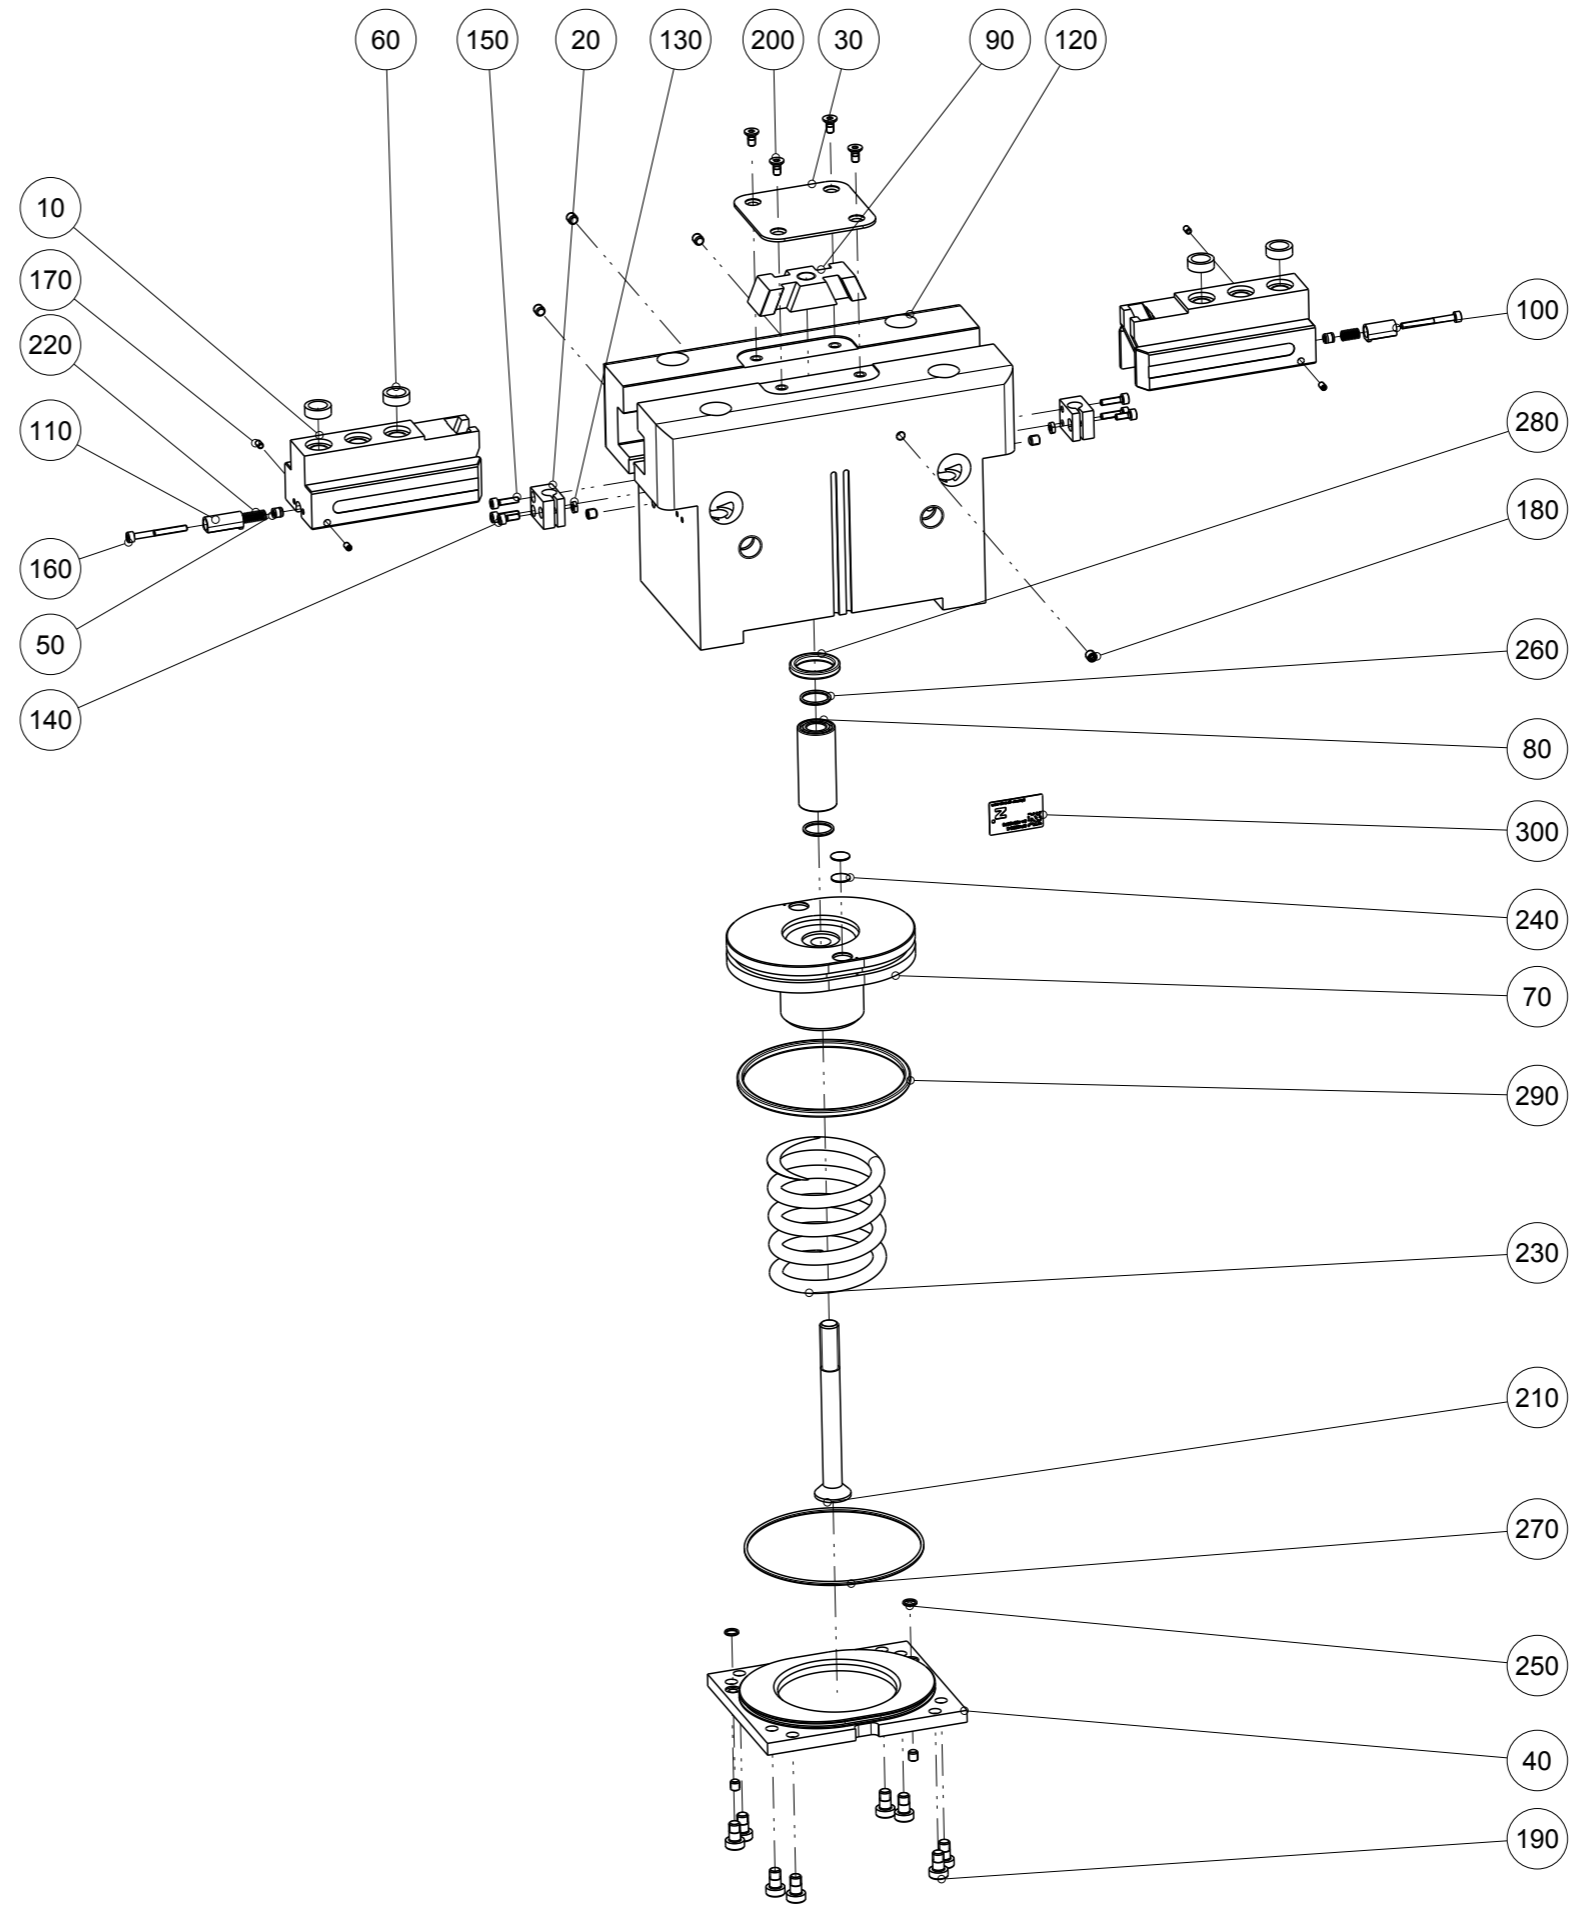

Artikel mit gleicher Buchstabenkennzeichnung müssen aus Toleranzgründen zusammen bestellt werden.

Due to tolerance reasons, articles with the same letter marking must be ordered together.

Ersatzteilstückliste
Parts list

GP420SO-C

Pos. Item	Menge Quantity	Artikel-Nr. Article-No.	i
10	2	BAC42140	c
20	2	CAUF00806	
30	1	DEC42000	
40	1	DEC42050	
50	2	DMS41200	c
60	4	DST42000	
70	1	KOL81040	b
80	1	KST20910	
90	1	KUL42000	
100	1	NOC03510	
110	1	NOC03520	
120	1	ZYL81050	
130	2	C043903002	
140	2	C0912030089	
150	4	C0912030129	
160	2	C0912030309	
170	4	C0913030059	
180	8	C0913050059	
190	8	C7984060109	
200	4	C7991040089	
210	1	C7991101001D	
220	2	CFED40640	
230	1	CFED42000	
240	2	CMAG069	b
250	2	COR0060100	a
260	2	COR0140150	a
270	1	COR0920200	a
280	1	CQU42110	a
290	1	CQU42370	a
300	1	CTYP00116	
310	1	DDOC00233	

a	1	DSGP420-C	
---	---	-----------	--

Erstellungsdatum Creation date	08.09.11	Aenderungsdatum Modification date	14.03.19
-----------------------------------	----------	--------------------------------------	----------