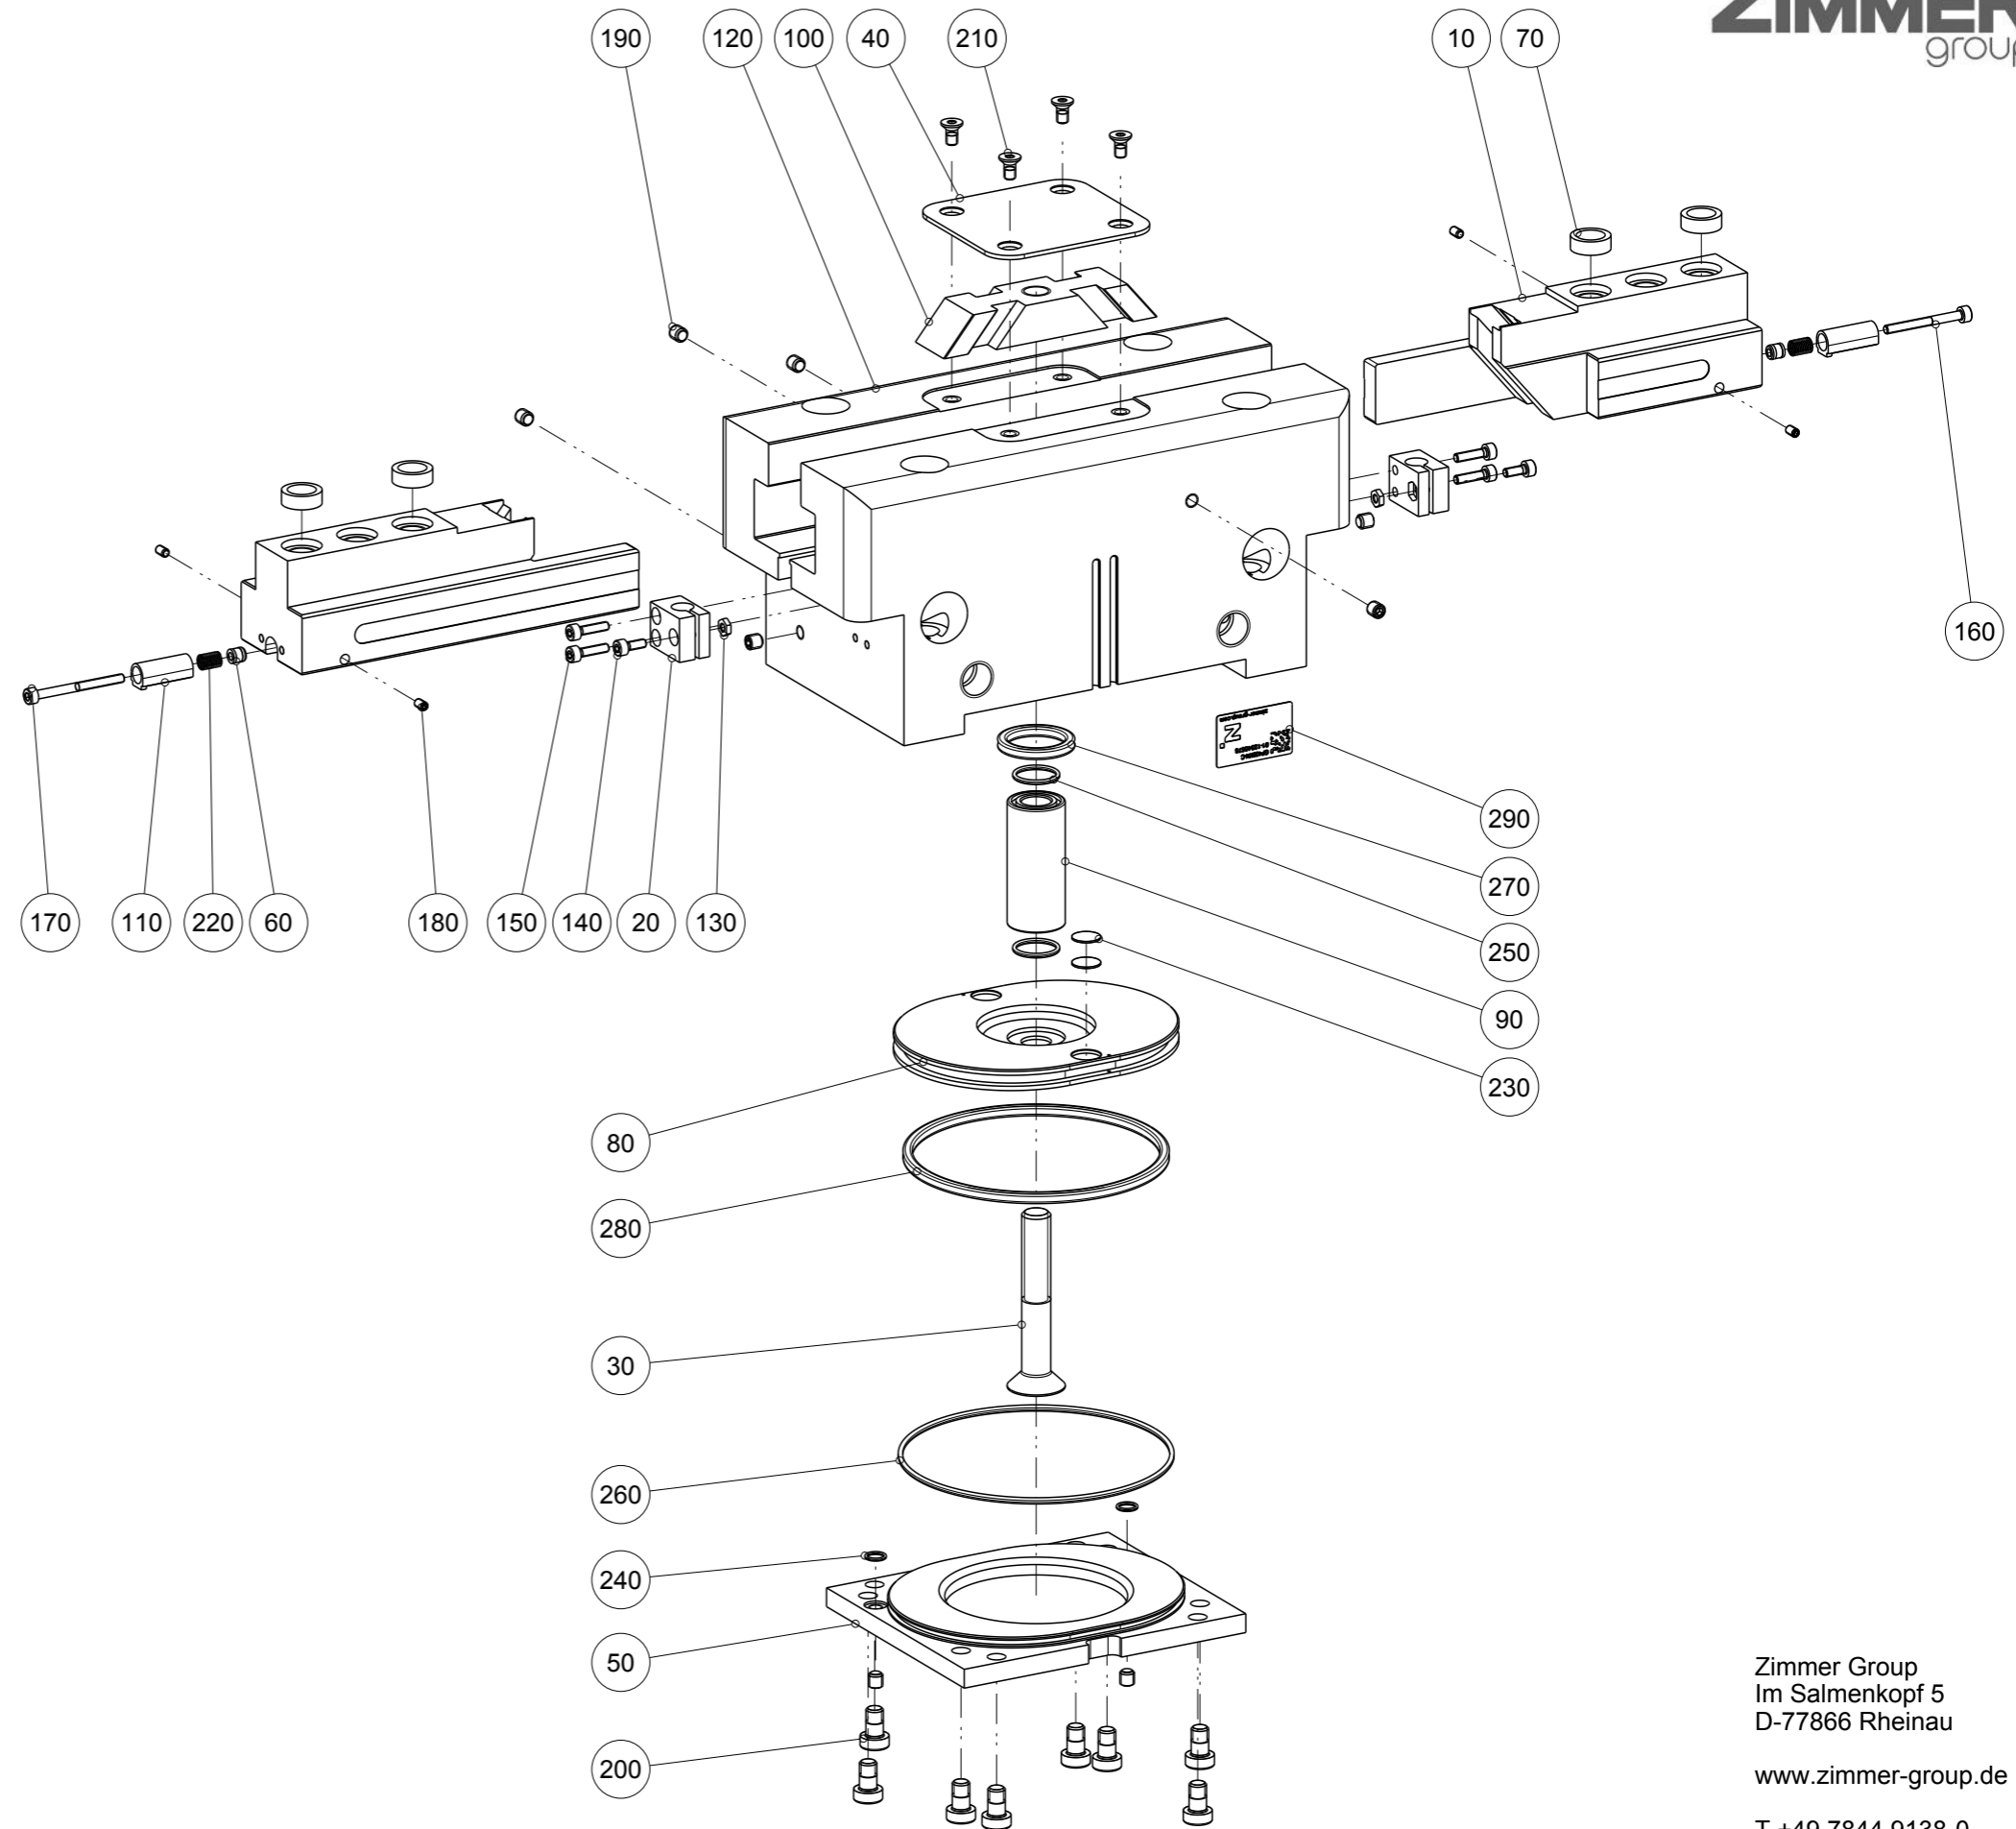

Artikel mit gleicher Buchstabenkennzeichnung müssen aus Toleranzgründen zusammen bestellt werden.

Due to tolerance reasons, articles with the same letter marking must be ordered together.

Ersatzteilstückliste
Parts list

GP420XN-C

Pos. Item	Menge Quantity	Artikel-Nr. Article-No.	i
10	2	BAC42150	c
20	2	CAUF00806	
30	1	CNAB42000	
40	1	DEC42000	
50	1	DEC42050	
60	2	DMS41200	
70	4	DST42000	c
80	1	KOL81020	b
90	1	KST20910	
100	1	KUL42010	
110	2	NOC03520	
120	1	ZYL81040	
130	2	C043903002	
140	2	C0912030089	
150	4	C0912030129	
160	1	C0912030309	
170	1	C0912030359	
180	4	C0913030059	
190	8	C0913050059	
200	8	C7984060109	
210	4	C7991040089	
220	2	CFED40640	
230	2	CMAG069	b
240	2	COR0060100	a
250	2	COR0140150	a
260	1	COR0920200	a
270	1	CQU42110	a
280	1	CQU42370	a
290	1	CTYP00116	
300	1	DDOC00233	

a 1 DSGP420XN-C

Erstellungsdatum 16.09.11 Aenderungsdatum 14.06.21
Creation date Modification date

Zimmer Group
Im Salmenkopf 5
D-77866 Rheinau

www.zimmer-group.de

T +49 7844 9138-0
F +49 7844 9138-80

info@zimmer-group.de