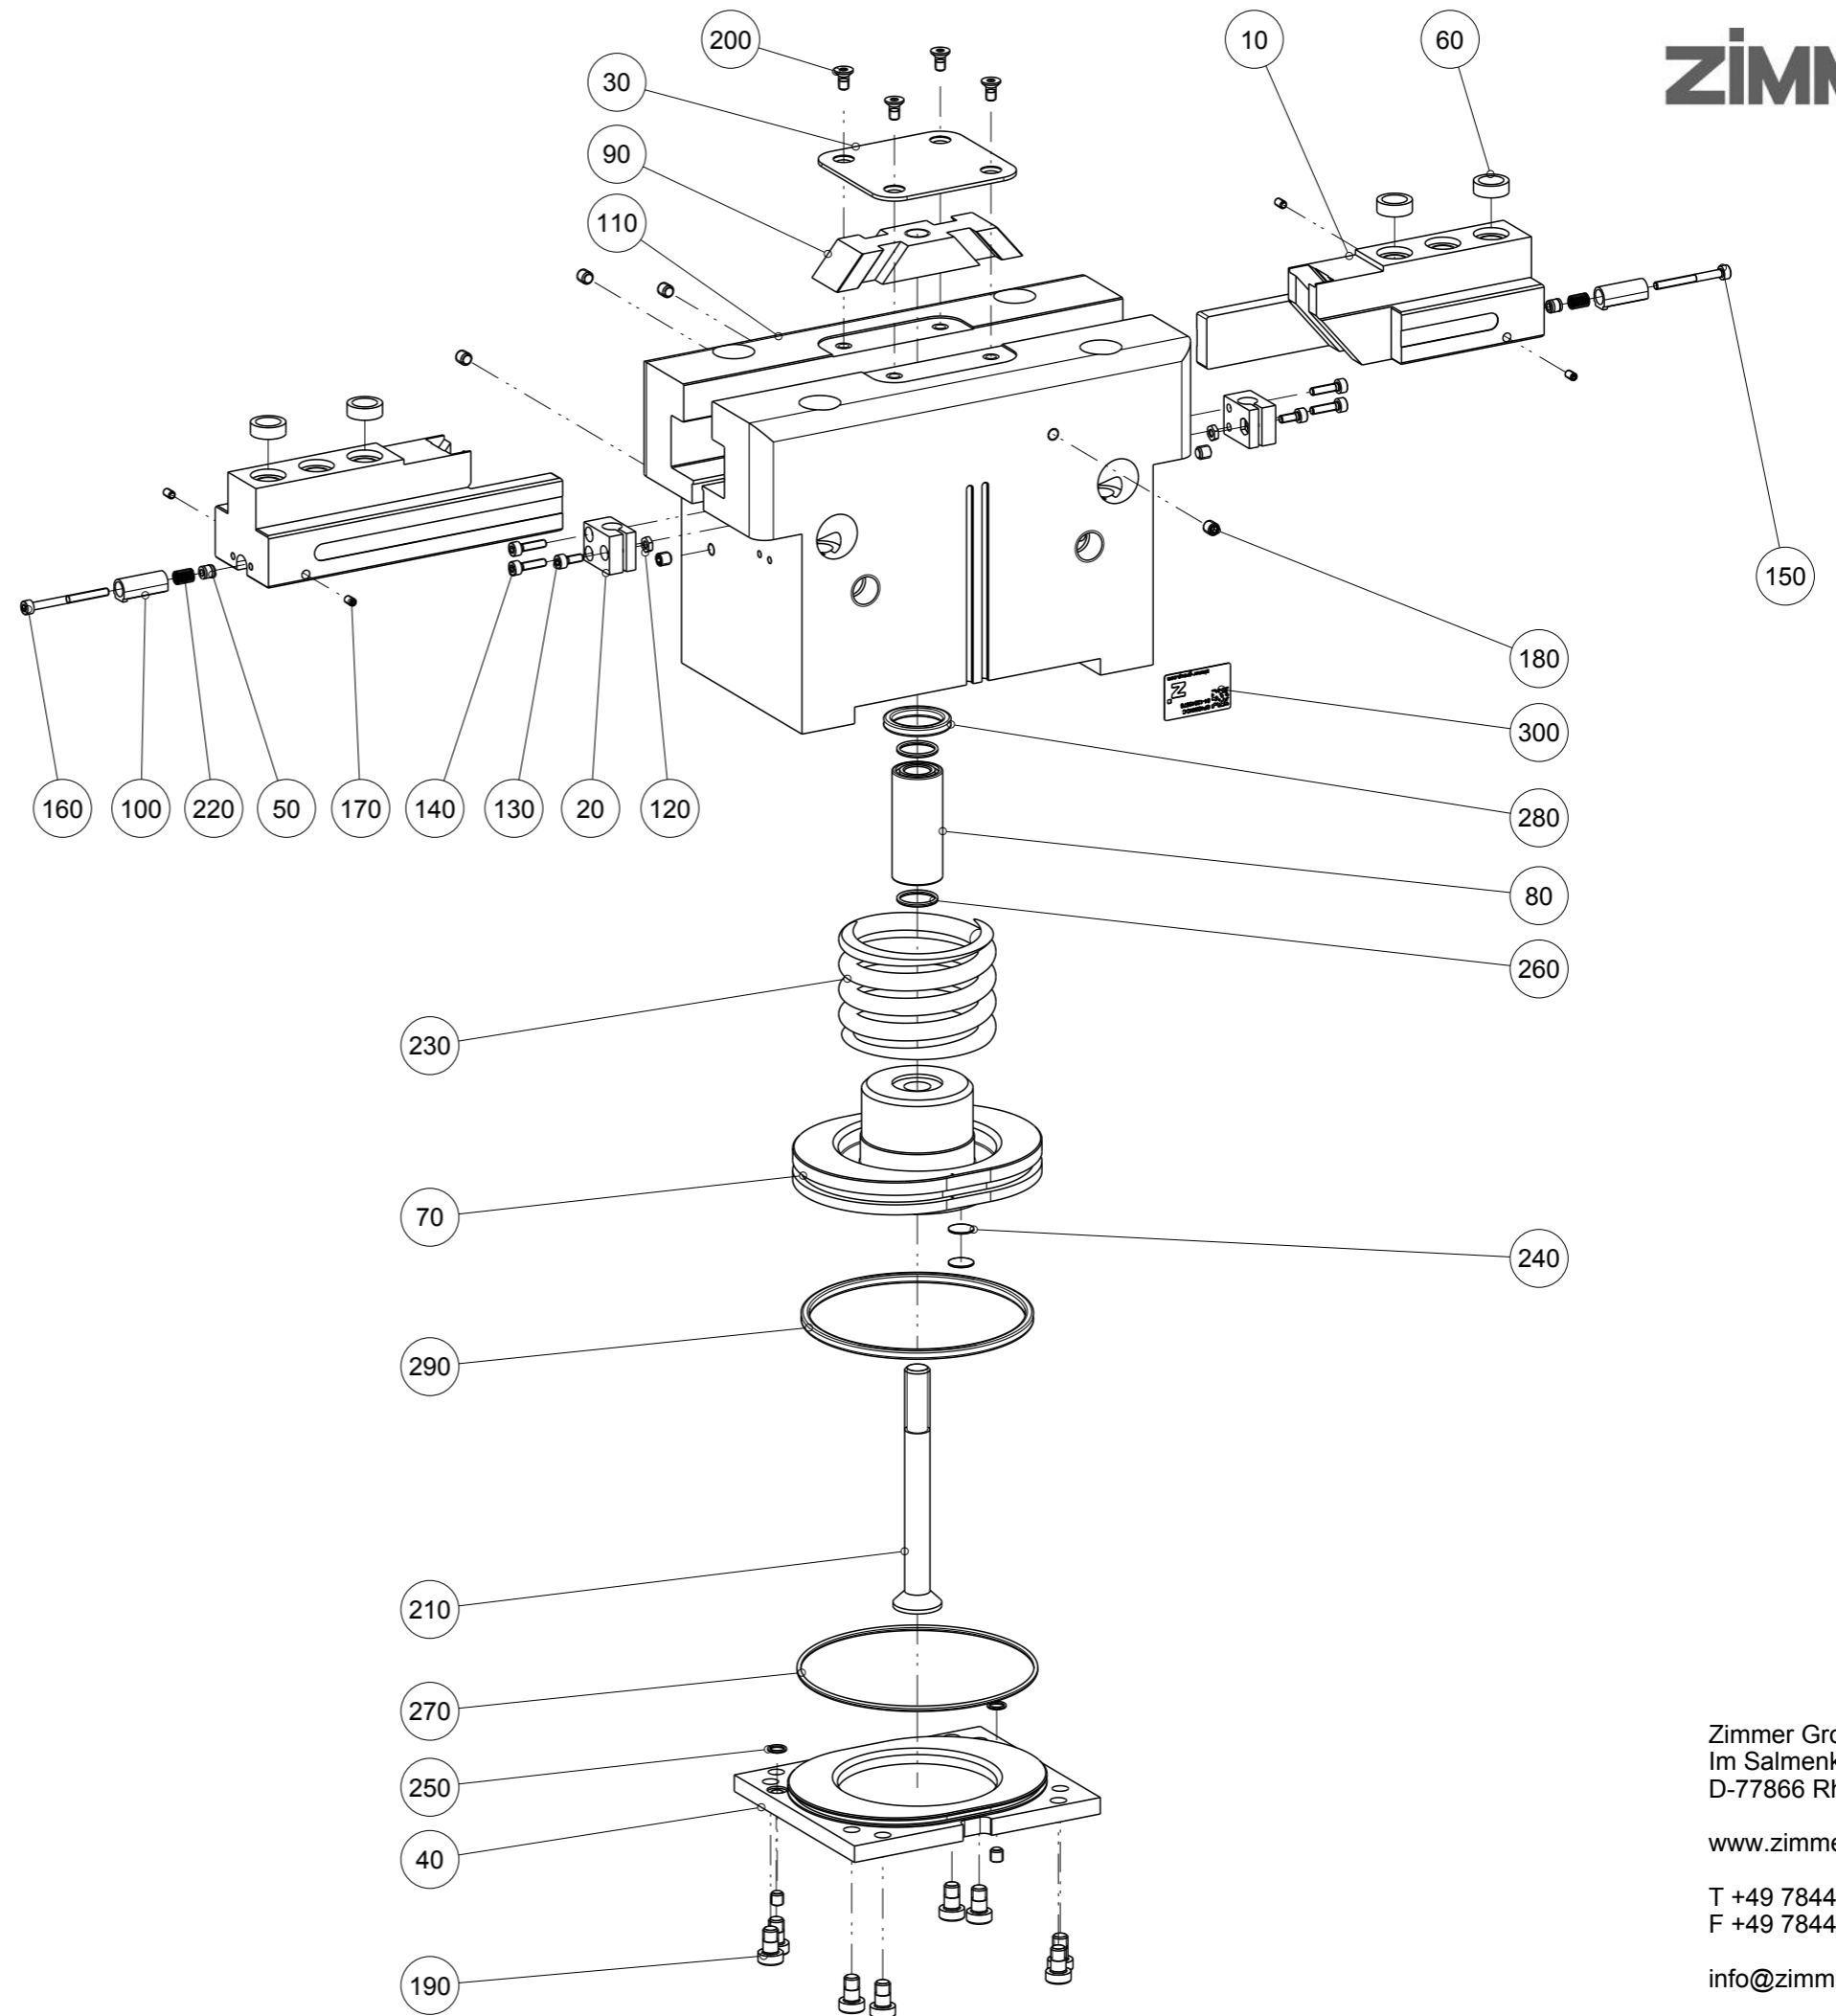

Artikel mit gleicher Buchstabenkennzeichnung müssen aus Toleranzgründen zusammen bestellt werden.

Due to tolerance reasons, articles with the same letter marking must be ordered together.

Ersatzteilstückliste Parts list		GP420XNC-C	
Pos. Item	Menge Quantity	Artikel-Nr. Article-No.	i
10	2	BAC42150	c
20	2	CAUF00806	
30	1	DEC42000	
40	1	DEC42050	
50	2	DMS41200	
60	4	DST42000	c
70	1	KOL81030	b
80	1	KST20910	
90	1	KUL42010	
100	2	NOC03520	
110	1	ZYL81050	
120	2	C043903002	
130	2	C0912030089	
140	4	C0912030129	
150	1	C0912030309	
160	1	C0912030359	
170	4	C0913030059	
180	8	C0913050059	
190	8	C7984060109	
200	4	C7991040089	
210	1	C7991101001D	
220	2	CFED40640	
230	1	CFED42000	
240	2	CMAG069	b
250	2	COR0060100	a
260	2	COR0140150	a
270	1	COR0920200	a
280	1	CQU42110	a
290	1	CQU42370	a
300	1	CTYP00116	
310	1	DDOC00233	
a	1	DSGP420-C	
Erstellungsdatum Creation date	16.09.11	Aenderungsdatum Modification date	16.06.21