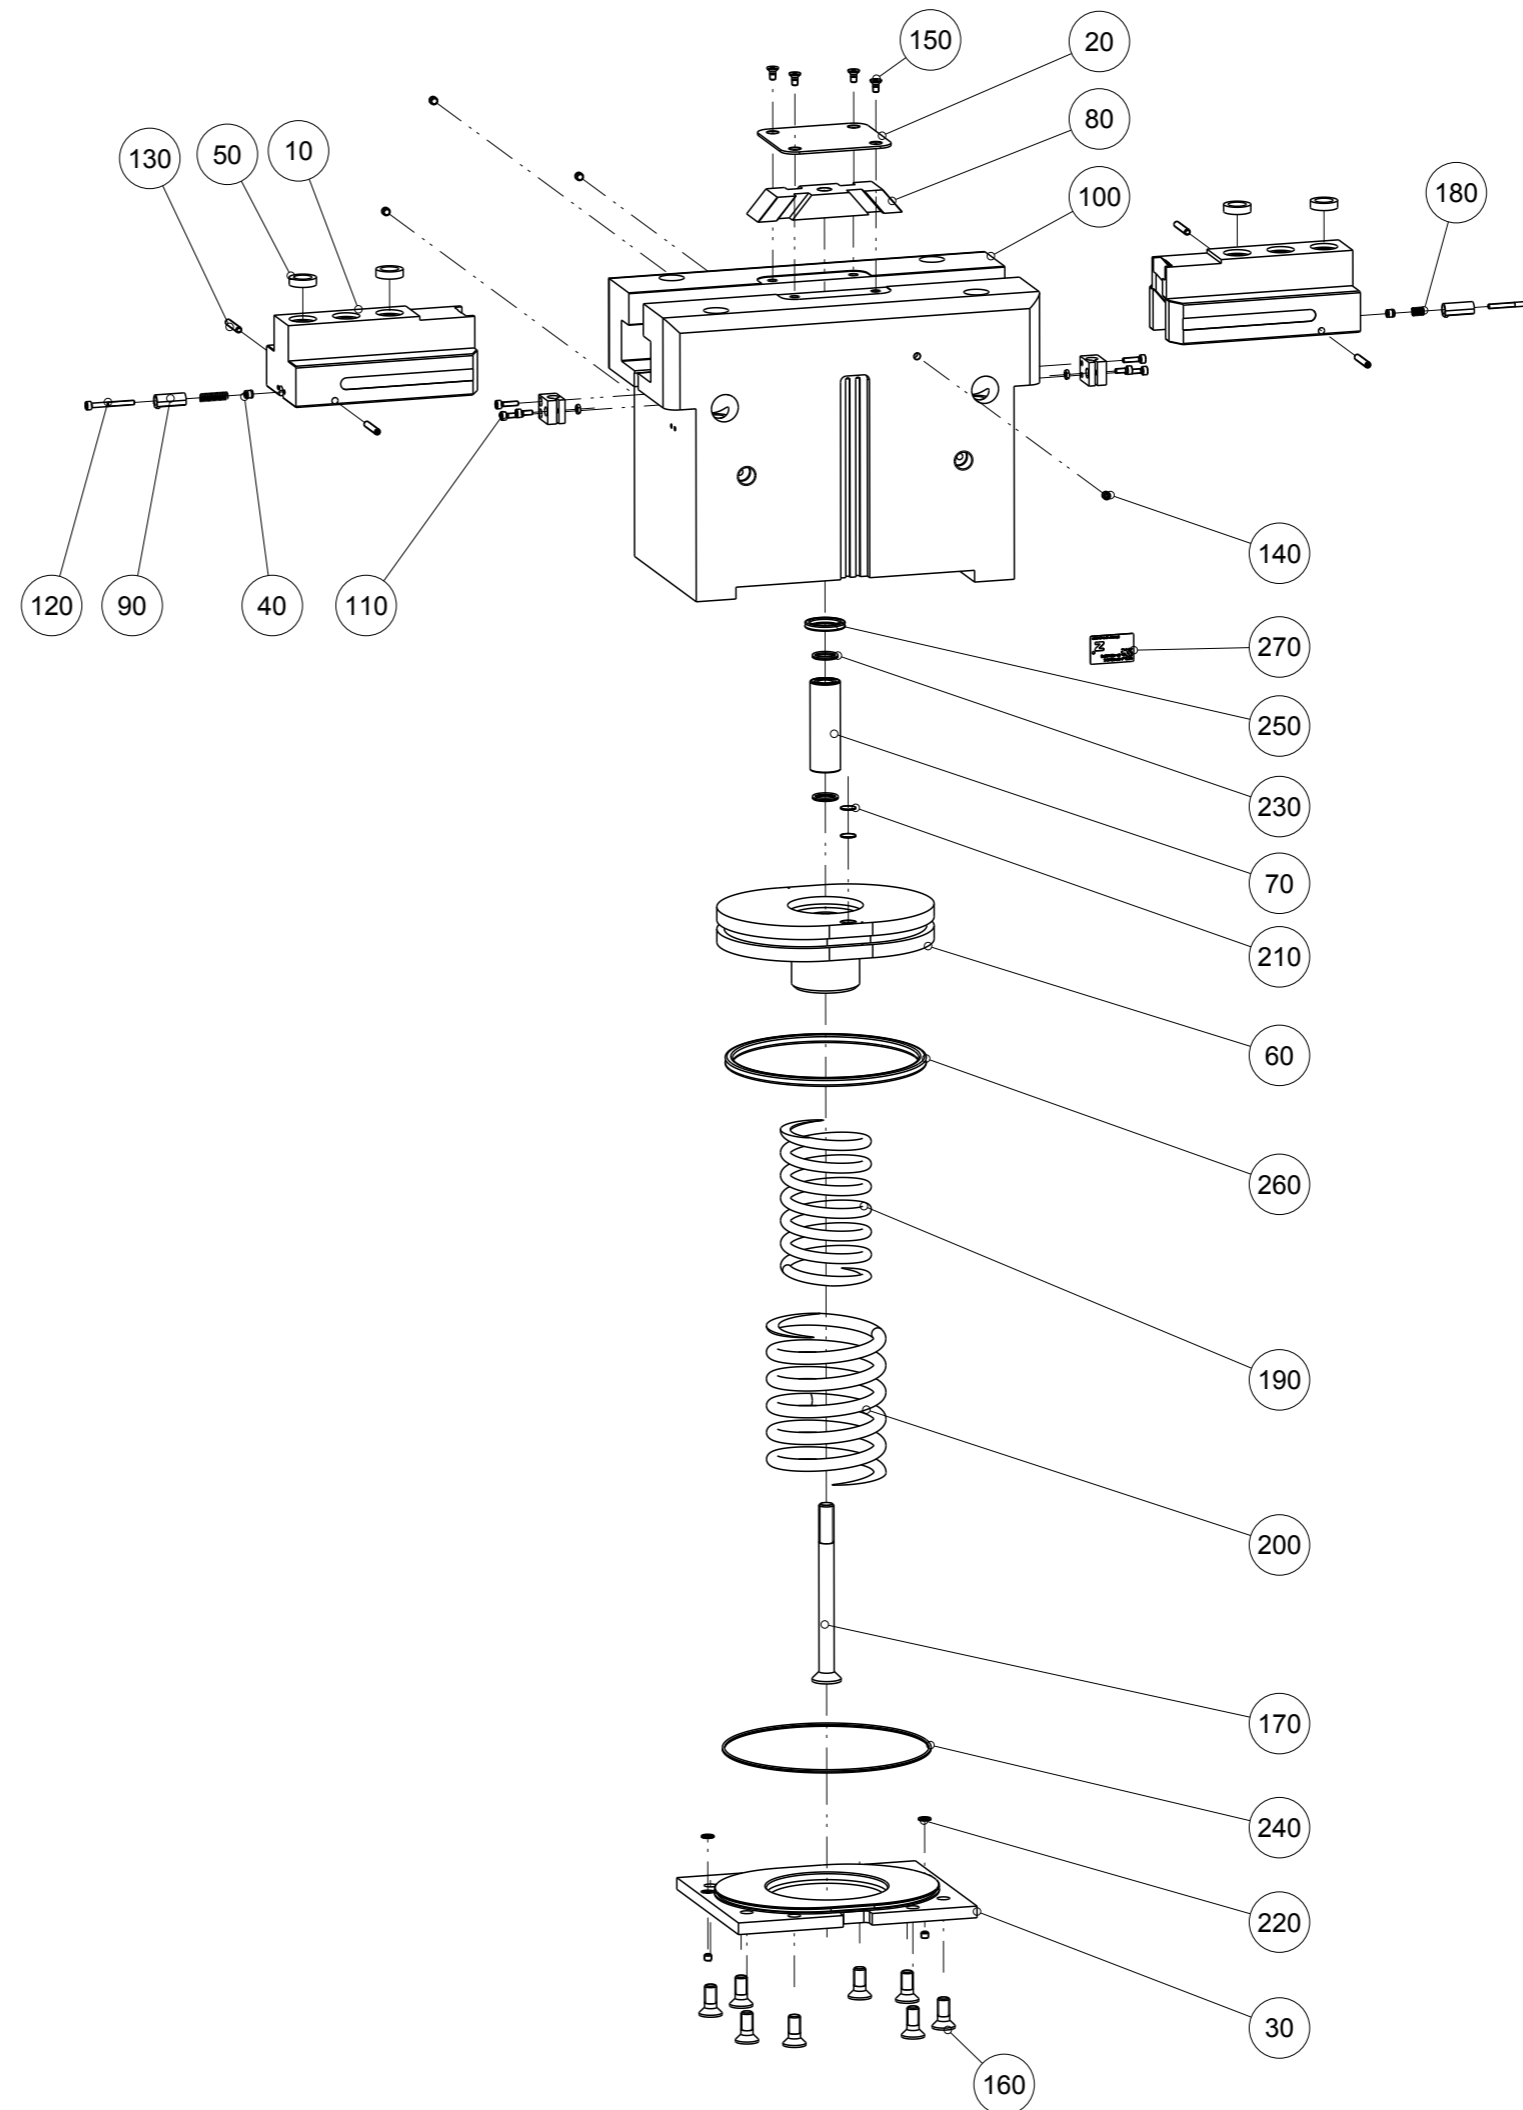

Artikel mit gleicher Buchstabenkennzeichnung müssen aus Toleranzgründen zusammen bestellt werden.

Due to tolerance reasons, articles with the same letter marking must be ordered together.

Ersatzteilstückliste Parts list		GP430NO-C	
Pos. Item	Menge Quantity	Artikel-Nr. Article-No.	i
10	2	BAC43050	c
20	1	DEC43000	
30	1	DEC43040	
40	2	DMS41200	c
50	4	DST43000	
60	1	KOL14520	b
70	1	KST20920	
80	1	KUL43000	
90	2	NOC03520	
100	1	ZYL14510	
110	4	C0912030129	
120	2	C0912030309	
130	4	C0913040259	
140	6	C0913050049	
150	4	C7991040089	
160	8	C7991080201D	
170	1	C7991101201D	
180	2	CFED40640	
190	1	CFED43000	
200	1	CFED43010	
210	2	CMAG069	b
220	2	COR0070100	a
230	2	COR0140200	a
240	1	COR1350200	a
250	1	CQU42110	a
260	1	CQU43520	a
270	1	CTYP00116	
280	1	DDOC00233	

a	1	DSGP430-C	

19.03.2019

Zimmer Group
Im Salmenkopf 5
D-77866 Rheinau

www.zimmer-group.de

T +49 7844 9138-0
F +49 7844 9138-80

info@zimmer-group.de