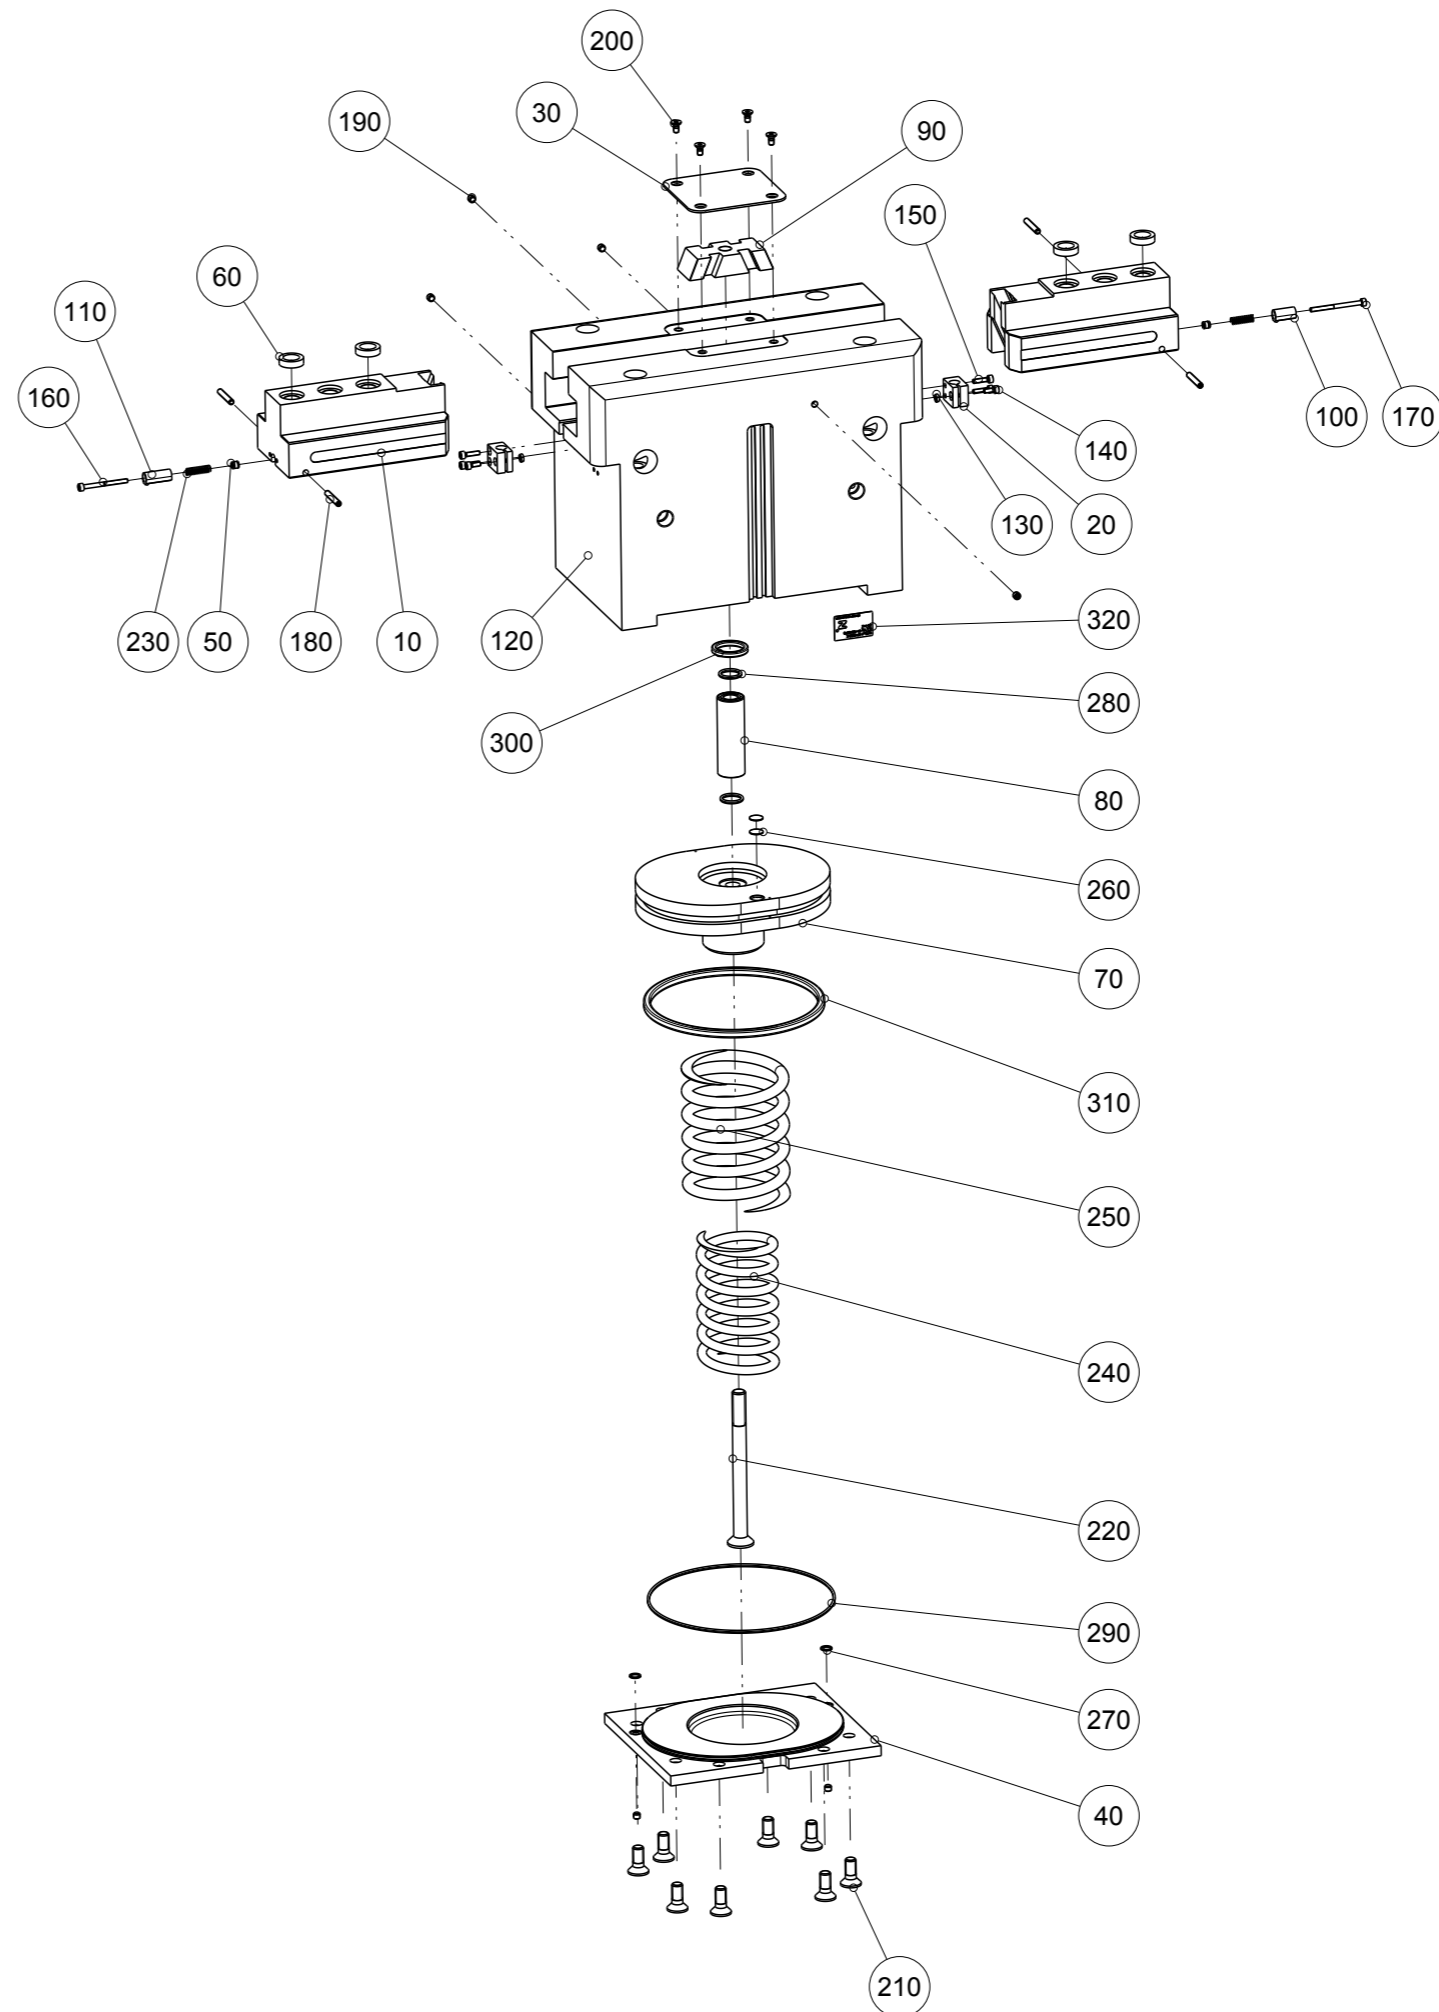

Artikel mit gleicher Buchstabenkennzeichnung müssen aus Toleranzgründen zusammen bestellt werden.

Due to tolerance reasons, articles with the same letter marking must be ordered together.

Ersatzteilstückliste
Parts list

GP430SO-C

Pos. Item	Menge Quantity	Artikel-Nr. Article-No.	i
10	2	BAC43060	c
20	2	CAUF00806	
30	1	DEC43000	
40	1	DEC43040	
50	2	DMS41200	c
60	4	DST43000	
70	1	KOL14520	b
80	1	KST20920	
90	1	KUL43020	
100	1	NOC03510	
110	1	NOC03520	
120	1	ZYL14510	
130	2	C043903002	
140	2	C0912030089	
150	4	C0912030129	
160	1	C0912030359	
170	1	C0912030409	
180	4	C0913040259	
190	6	C0913050049	
200	4	C7991040089	
210	8	C7991080201D	
220	1	C7991101201D	
230	2	CFED40640	
240	1	CFED43000	
250	1	CFED43010	
260	2	CMAG069	b
270	2	COR0070100	a
280	2	COR0140200	a
290	1	COR1350200	a
300	1	CQU42110	a
310	1	CQU43520	a
320	1	CTYP00116	
330	1	DDOC00233	

a	1	DSGP430-C	
---	---	-----------	--

Erstellungsdatum Creation date	03.04.12	Aenderungsdatum Modification date	19.03.19
-----------------------------------	----------	--------------------------------------	----------