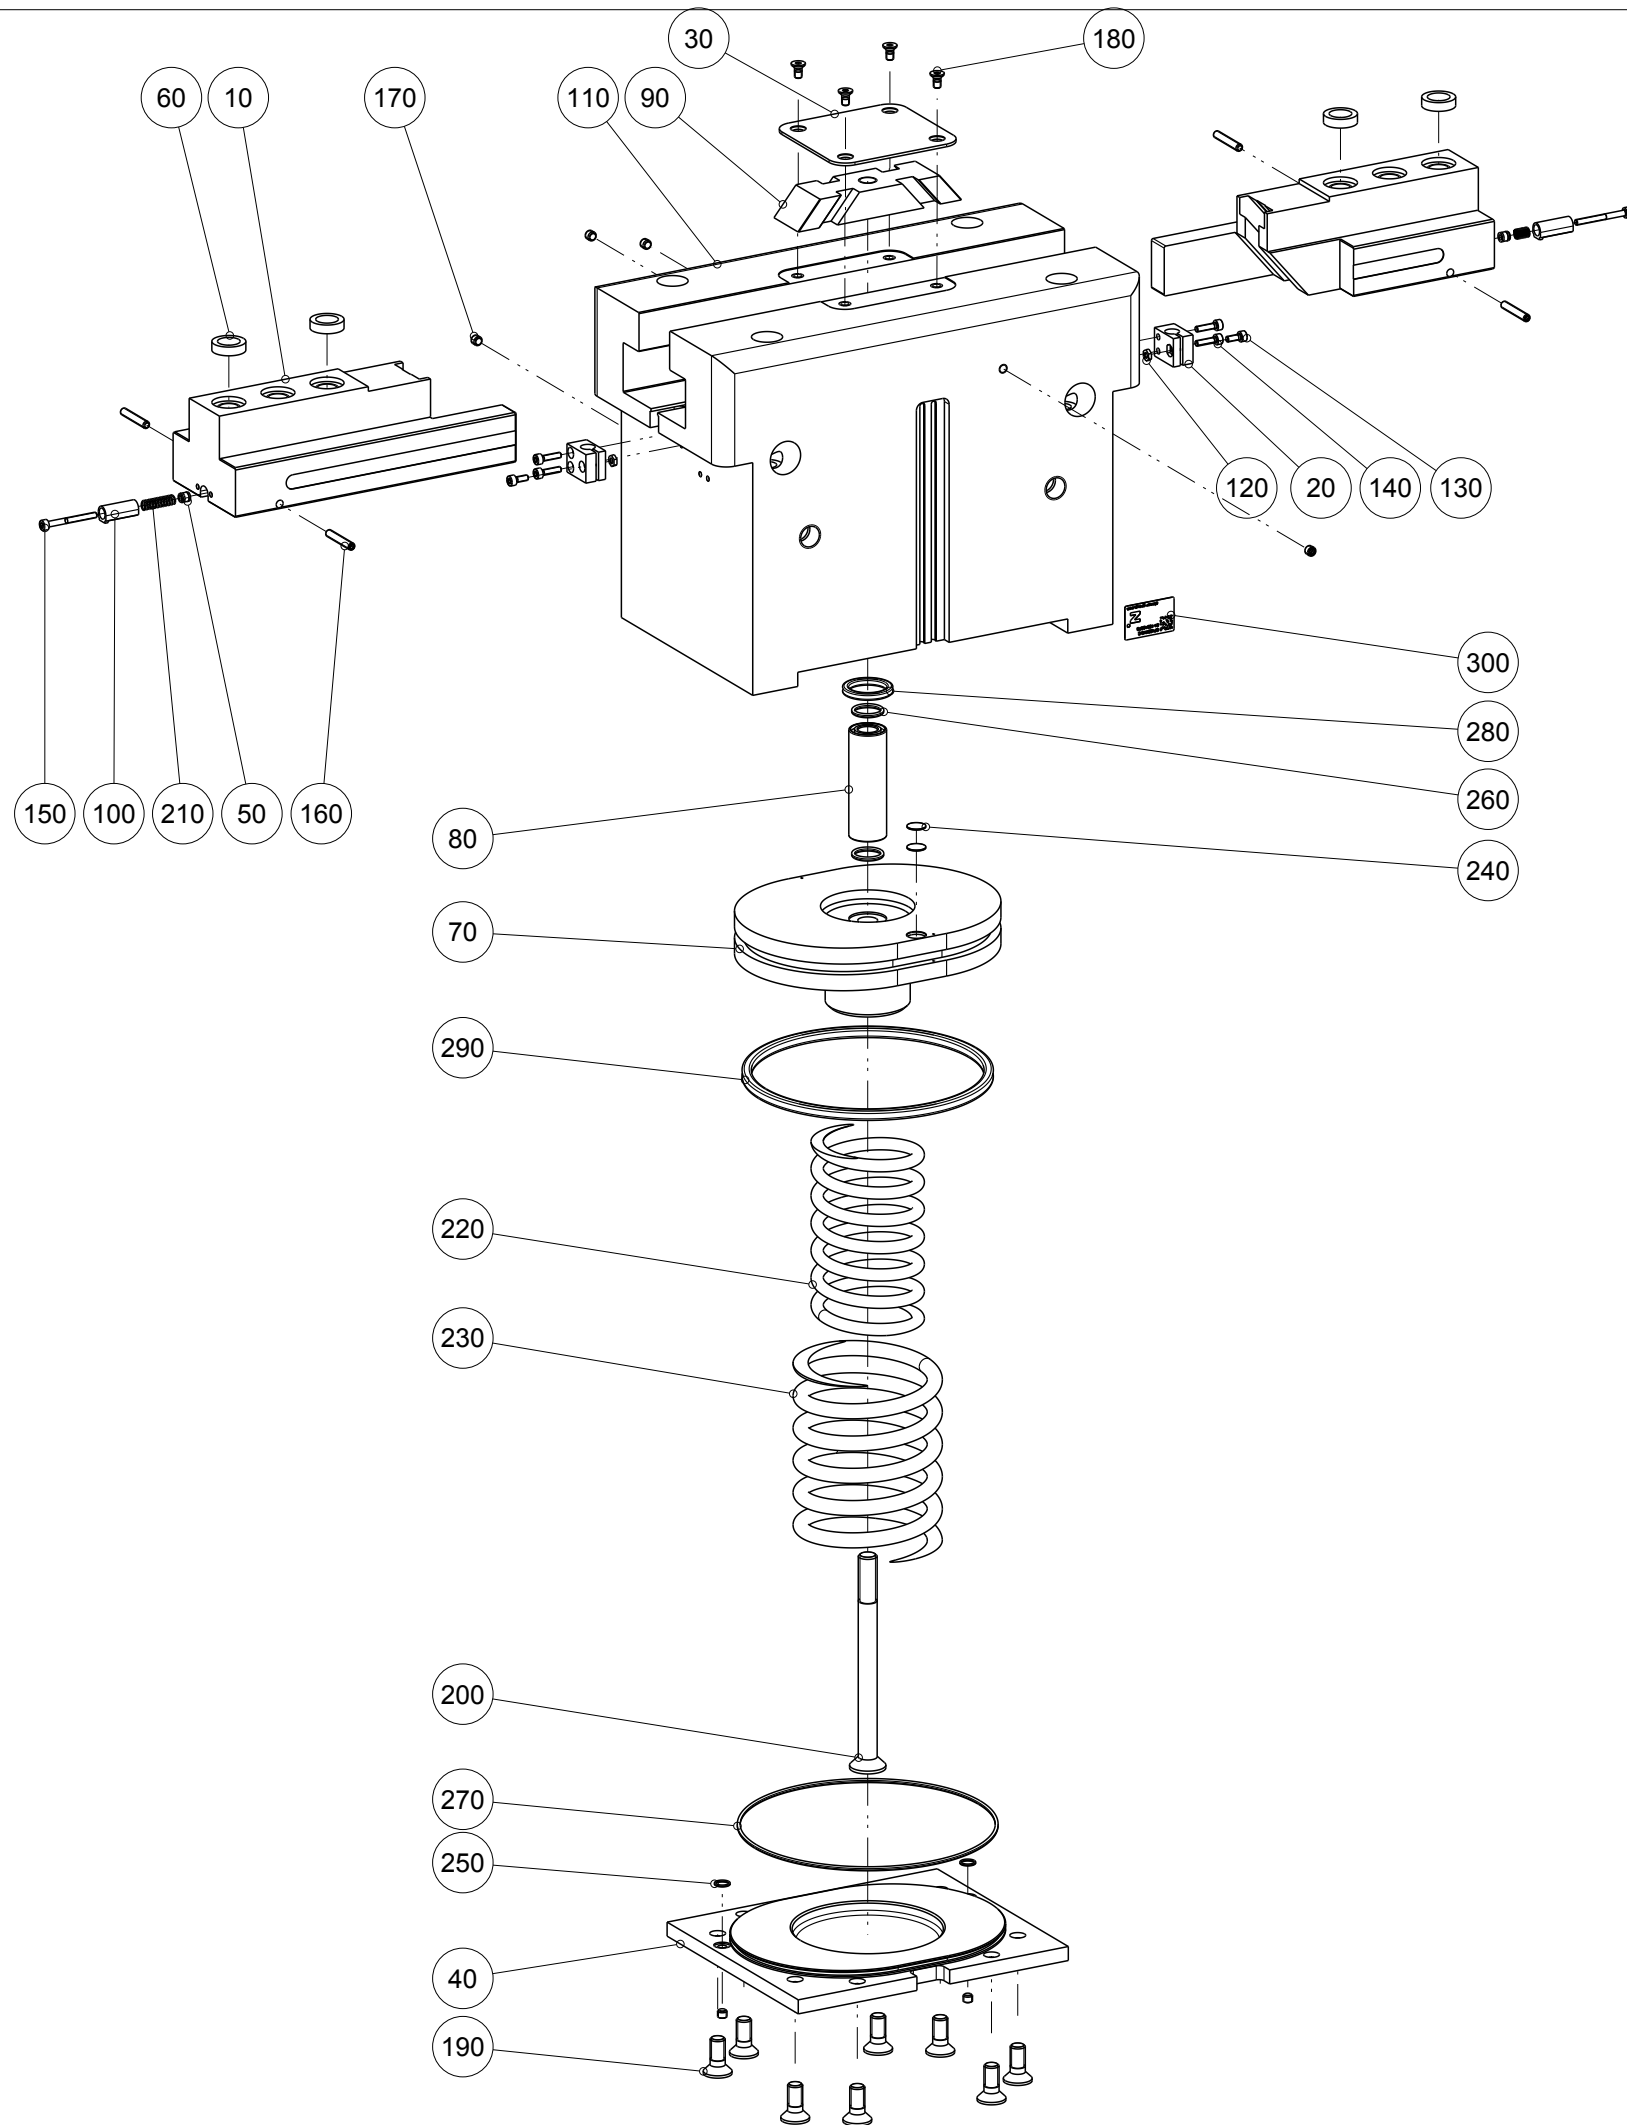

Artikel mit gleicher Buchstabenkennzeichnung müssen aus Toleranzgründen zusammen bestellt werden.

Due to tolerance reasons, articles with the same letter marking must be ordered together.

| Ersatzteilstückliste Parts list | | GP430XNO-C | |
|------------------------------------|-------------------|--------------------------------------|----------|
| Pos. Item | Menge Quantity | Artikel-Nr. Article-No. | i |
| 10 | 2 | BAC43070 | c |
| 20 | 2 | CAUF00806 | |
| 30 | 1 | DEC43000 | |
| 40 | 1 | DEC43040 | |
| 50 | 2 | DMS41200 | c |
| 60 | 4 | DST43000 | |
| 70 | 1 | KOL14520 | b |
| 80 | 1 | KST20920 | |
| 90 | 1 | KUL43000 | |
| 100 | 2 | NOC03520 | |
| 110 | 1 | ZYL14510 | |
| 120 | 2 | C043903002 | |
| 130 | 2 | C0912030089 | |
| 140 | 4 | C0912030129 | |
| 150 | 2 | C0912030309 | |
| 160 | 4 | C0913040259 | |
| 170 | 6 | C0913050049 | |
| 180 | 4 | C7991040089 | |
| 190 | 8 | C7991080201D | |
| 200 | 1 | C7991101201D | |
| 210 | 2 | CFED40640 | |
| 220 | 1 | CFED43000 | |
| 230 | 1 | CFED43010 | |
| 240 | 2 | CMAG069 | b |
| 250 | 2 | COR0070100 | a |
| 260 | 2 | COR0140200 | a |
| 270 | 1 | COR1350200 | a |
| 280 | 1 | CQU42110 | a |
| 290 | 1 | CQU43520 | a |
| 300 | 1 | CTYP00116 | |
| 310 | 1 | DDOC00233 | |
| a | 1 | DSGP430-C | |
| Erstellungsdatum Creation date | 16.09.11 | Aenderungsdatum Modification date | 21.06.21 |