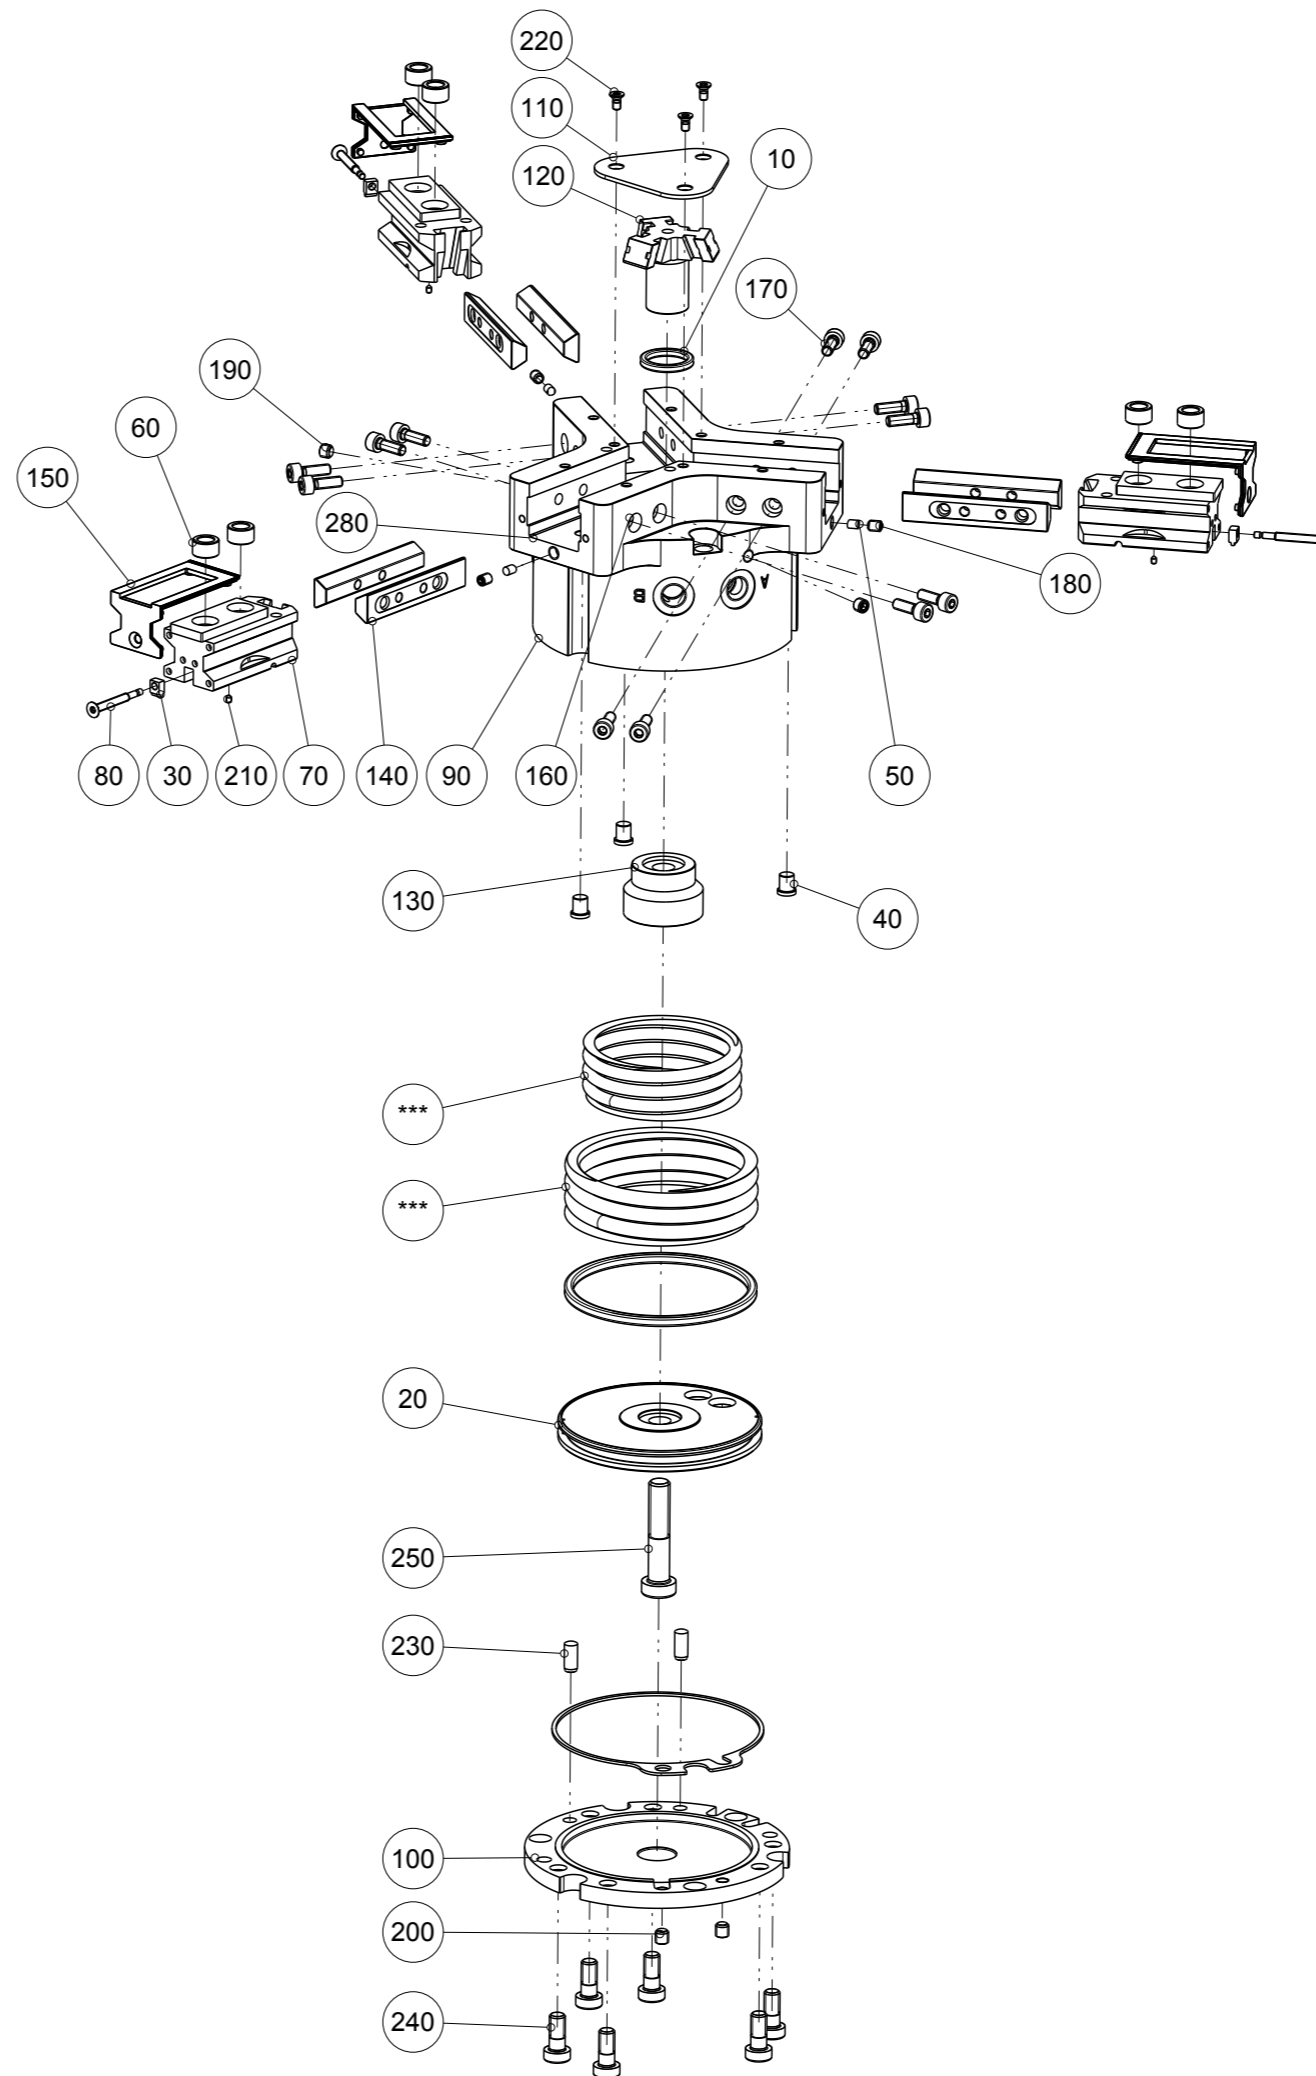

Artikel mit gleicher Buchstabenkennzeichnung müssen aus Toleranzgründen zusammen bestellt werden.

Due to tolerance reasons, articles with the same letter marking must be ordered together.

Ersatzteilstückliste  
Parts list

GPD5010SC-20-A

Pos. Item	Menge Quantity	Artikel-Nr. Article-No.	i
10	1	ZDS050377	
20	1	ZKOL026816	
30	3	016967	
40	3	016968	
50	3	016979	
60	6	018187	
70	3	018484	a
80	3	018493	
90	1	018801	a
100	1	018804	
110	1	018806	
120	1	018808	
130	1	018809	
140	6	018814	a
150	6	021764	
160	3	081541	a
170	12	C0912040126	
180	3	C0913040056	
190	2	C0913050046	
200	2	C0913050056	
210	3	C0914020036	
220	3	C14581030066	
230	2	C632505120	
240	6	C7984060146	
250	1	C7984080401D	
260	1	CFED00856	
270	1	CFED00857	
280	1	CTYP00135	
290	1	DDOC00196	

a	1	ZYLINDER	
---	---	----------	--

Erstellungsdatum Creation date	24.06.20	Aenderungsdatum Modification date	24.06.20
-----------------------------------	----------	--------------------------------------	----------