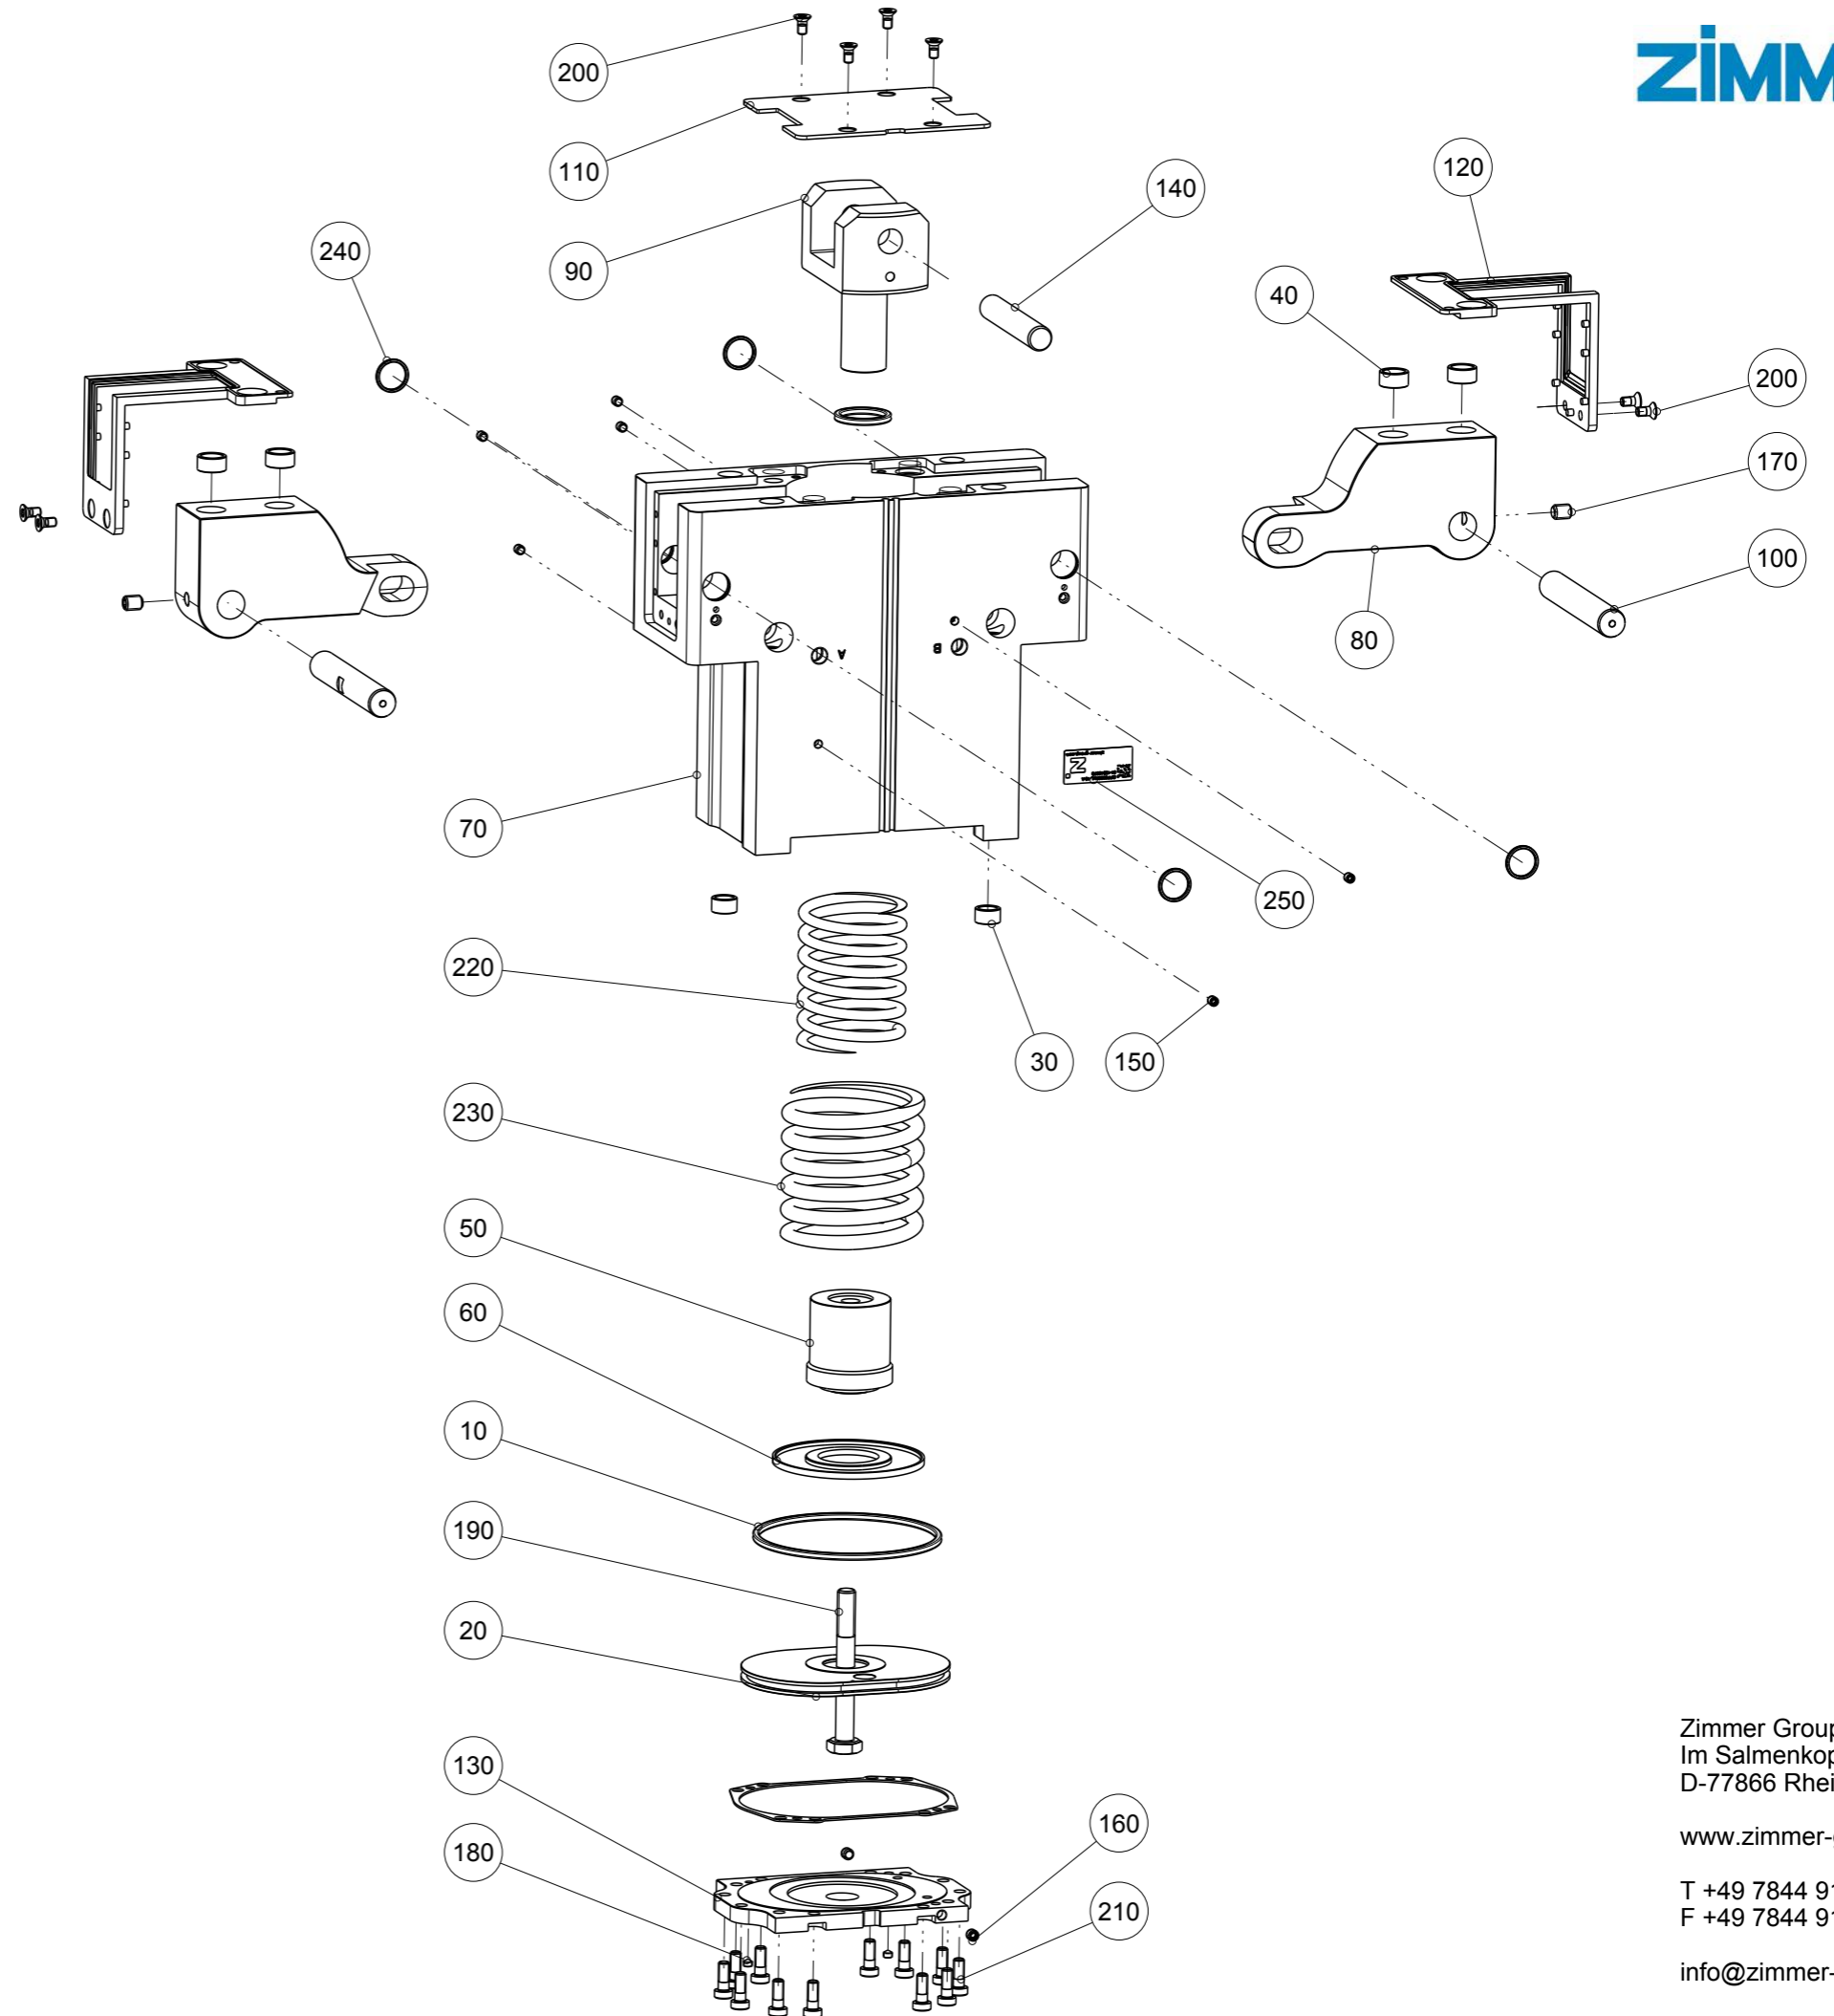

Artikel mit gleicher Buchstabenkennzeichnung müssen aus Toleranzgründen zusammen bestellt werden.

Due to tolerance reasons, articles with the same letter marking must be ordered together.

Ersatzteilstückliste
Parts list

GPW5025NC-20-A

Pos. Item	Menge Quantity	Artikel-Nr. Article-No.	i
10	1	ZDS041800	a
20	1	ZKOL030524	
30	2	019387	
40	4	030529	
50	1	030546	
60	1	042116	
70	1	046506	
80	2	046508	
90	1	046511	
100	2	046513	
110	1	046516	
120	2	048918	
130	1	059583	
140	1	063574	
150	6	C0913050056	
160	2	C0913060056	
170	2	C0913080109	
180	2	C0914050046	
190	1	C0931100851D	
200	8	C14581050106	
210	12	C7984060166	
220	1	CFED00879	
230	1	CFED00880	
240	4	CQU4016V	
250	1	CTYP00134	
260	1	DDOC00277	

a 1 DS

Erstellungsdatum 03.11.17 Aenderungsdatum 08.05.19
Creation date Modification date

Zimmer Group
Im Salmenkopf 5
D-77866 Rheinau

www.zimmer-group.de

T +49 7844 9138-0
F +49 7844 9138-80

info@zimmer-group.de